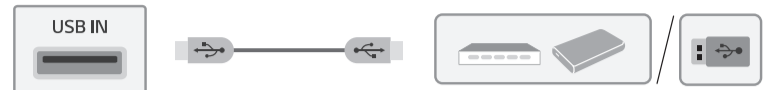

75QNED80SQA 86QNED80SQA  
75QNED85SQA 86QNED85SQA

MODELOS	A	B	C	D	E	F	F - G	Potência
	(mm)					(kg)		
75QNED80SQA	1.675	1.029	359	964	44,5	36,9	35,9	240 W
75QNED85SQA	1.673	1.027	359	963	44,9	40,1	39,1	315 W
86QNED80SQA	1.925	1.165	359	1.105	46,1	55,5	54,5	370 W
86QNED85SQA	1.925	1.165	359	1.105	46,1	57,5	56,5	415 W
Alimentação						AC 100-240 V- 50/60 Hz		

A	B	C x D (mm)	E
LSW440B	75QNED80* 75QNED85*	400 x 400	M6
LSW640B	86QNED80* 86QNED85*	600 x 400	M8

A - Não incluso no produto

A	B	C x D (mm)	E
WB21LGB	75QNED80* 75QNED85*	1281 x 125	M8
	86QNED80* 86QNED85*	1586 x 125	