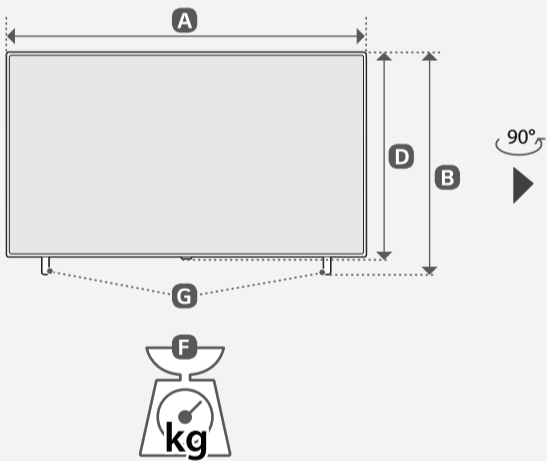

75QNED80SQA 86QNED80SQA  
75QNED85SQA 86QNED85SQA

MODELOS	A	B	C	D	E	F	F - G	Potência
	(mm)					(kg)		
75QNED80SQA	1.675	1.029	359	964	44,5	36,9	35,9	240 W
75QNED85SQA	1.673	1.027	359	963	44,9	40,1	39,1	315 W
86QNED80SQA	1.925	1.165	359	1.105	46,1	55,5	54,5	370 W
86QNED85SQA	1.925	1.165	359	1.105	46,1	57,5	56,5	415 W
Alimentação						AC 100-240 V- 50/60 Hz		

A	B	C x D (mm)	E
LSW440B	75QNED80* 75QNED85*	400 x 400	M6
LSW640B	86QNED80* 86QNED85*	600 x 400	M8

A - Não incluso no produto

A	B	C x D (mm)	E
WB21LGB	75QNED80* 75QNED85*	1281 x 125	M8
	86QNED80* 86QNED85*	1586 x 125	