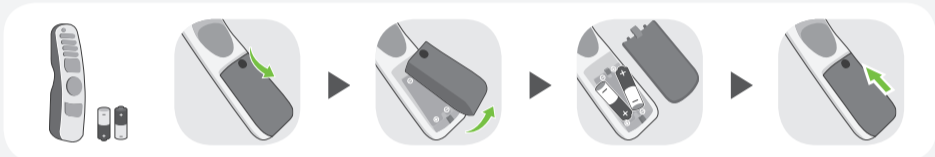

75QNED80SQA 86QNED80SQA  
75QNED85SQA 86QNED85SQA

MODELOS	A	B	C	D	E	F	F - G	Potência
	(mm)					(kg)		
75QNED80SQA	1.675	1.029	359	964	44,5	36,9	35,9	240 W
75QNED85SQA	1.673	1.027	359	963	44,9	40,1	39,1	315 W
86QNED80SQA	1.925	1.165	359	1.105	46,1	55,5	54,5	370 W
86QNED85SQA	1.925	1.165	359	1.105	46,1	57,5	56,5	415 W
Alimentação						AC 100-240 V- 50/60 Hz		

A	B	C x D (mm)	E
LSW440B	75QNED80* 75QNED85*	400 x 400	M6
LSW640B	86QNED80* 86QNED85*	600 x 400	M8

A - Não incluso no produto

A	B	C x D (mm)	E
WB21LGB	75QNED80* 75QNED85*	1281 x 125	M8
	86QNED80* 86QNED85*	1586 x 125	