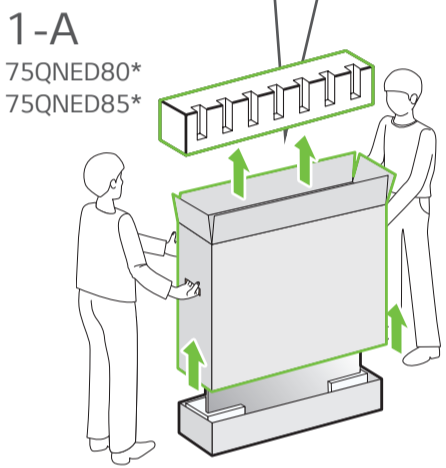

75QNED80SQA 86QNED80SQA  
75QNED85SQA 86QNED85SQA

MODELOS	A	B	C	D	E	F	F - G	Potência
	(mm)					(kg)		
75QNED80SQA	1.675	1.029	359	964	44,5	36,9	35,9	240 W
75QNED85SQA	1.673	1.027	359	963	44,9	40,1	39,1	315 W
86QNED80SQA	1.925	1.165	359	1.105	46,1	55,5	54,5	370 W
86QNED85SQA	1.925	1.165	359	1.105	46,1	57,5	56,5	415 W
Alimentação						AC 100-240 V- 50/60 Hz		

A	B	C x D (mm)	E
LSW440B	75QNED80* 75QNED85*	400 x 400	M6
LSW640B	86QNED80* 86QNED85*	600 x 400	M8

A - Não incluso no produto

A	B	C x D (mm)	E
WB21LGB	75QNED80* 75QNED85*	1281 x 125	M8
	86QNED80* 86QNED85*	1586 x 125	