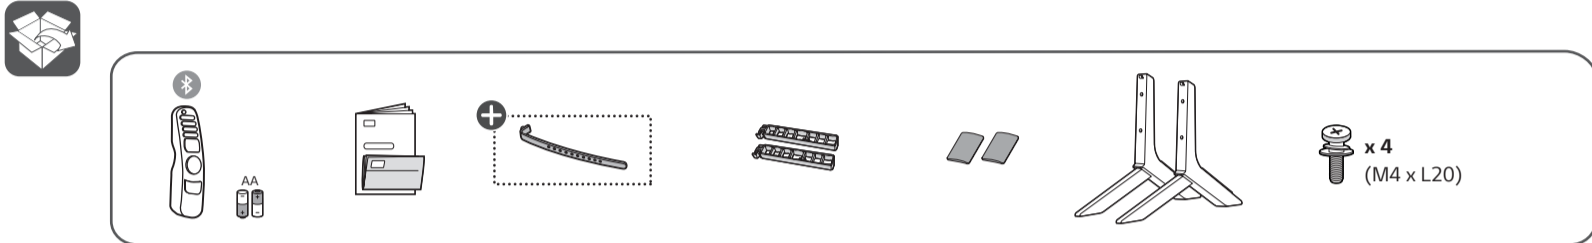

75QNED80SQA 86QNED80SQA  
75QNED85SQA 86QNED85SQA

MODELOS	A	B	C	D	E	F	F - G	Potência
	(mm)					(kg)		
75QNED80SQA	1.675	1.029	359	964	44,5	36,9	35,9	240 W
75QNED85SQA	1.673	1.027	359	963	44,9	40,1	39,1	315 W
86QNED80SQA	1.925	1.165	359	1.105	46,1	55,5	54,5	370 W
86QNED85SQA	1.925	1.165	359	1.105	46,1	57,5	56,5	415 W
Alimentação						AC 100-240 V- 50/60 Hz		

A	B	C x D (mm)	E
LSW440B	75QNED80* 75QNED85*	400 x 400	M6
LSW640B	86QNED80* 86QNED85*	600 x 400	M8

A - Não incluso no produto

A	B	C x D (mm)	E
WB21LGB	75QNED80* 75QNED85*	1281 x 125	M8
	86QNED80* 86QNED85*	1586 x 125	