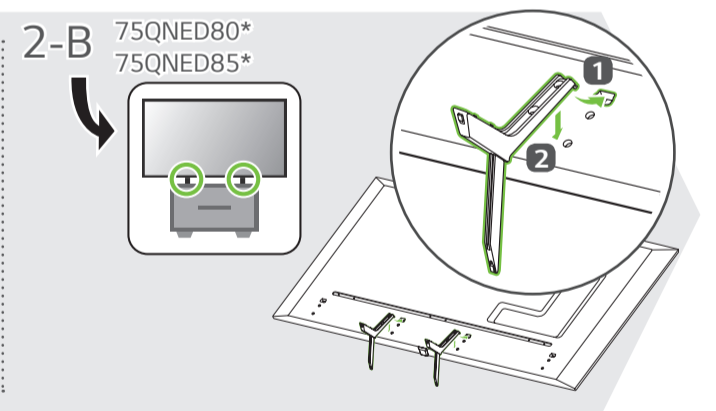

75QNED80SQA 86QNED80SQA  
75QNED85SQA 86QNED85SQA

MODELOS	A	B	C	D	E	F	F - G	Potência
	(mm)					(kg)		
75QNED80SQA	1.675	1.029	359	964	44,5	36,9	35,9	240 W
75QNED85SQA	1.673	1.027	359	963	44,9	40,1	39,1	315 W
86QNED80SQA	1.925	1.165	359	1.105	46,1	55,5	54,5	370 W
86QNED85SQA	1.925	1.165	359	1.105	46,1	57,5	56,5	415 W
Alimentação						AC 100-240 V- 50/60 Hz		

A	B	C x D (mm)	E
LSW440B	75QNED80* 75QNED85*	400 x 400	M6
LSW640B	86QNED80* 86QNED85*	600 x 400	M8

A - Não incluso no produto

A	B	C x D (mm)	E
WB21LGB	75QNED80* 75QNED85*	1281 x 125	M8
	86QNED80* 86QNED85*	1586 x 125	