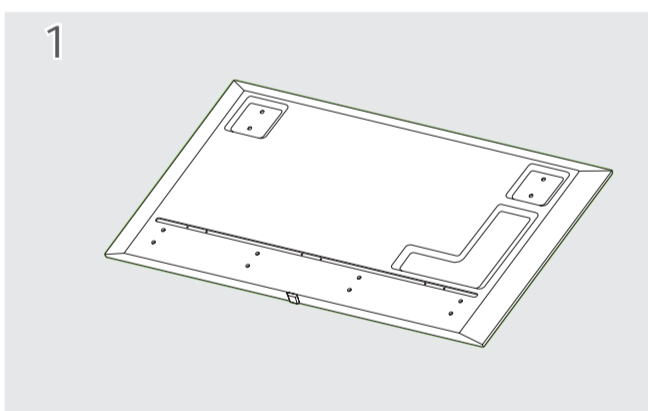

75QNED80SQA 86QNED80SQA  
75QNED85SQA 86QNED85SQA

MODELOS	A	B	C	D	E	F	F - G	Potência
	(mm)					(kg)		
75QNED80SQA	1.675	1.029	359	964	44,5	36,9	35,9	240 W
75QNED85SQA	1.673	1.027	359	963	44,9	40,1	39,1	315 W
86QNED80SQA	1.925	1.165	359	1.105	46,1	55,5	54,5	370 W
86QNED85SQA	1.925	1.165	359	1.105	46,1	57,5	56,5	415 W
Alimentação						AC 100-240 V- 50/60 Hz		

A	B	C x D (mm)	E
LSW440B	75QNED80* 75QNED85*	400 x 400	M6
LSW640B	86QNED80* 86QNED85*	600 x 400	M8

A - Não incluso no produto

A	B	C x D (mm)	E
WB21LGB	75QNED80* 75QNED85*	1281 x 125	M8
	86QNED80* 86QNED85*	1586 x 125	