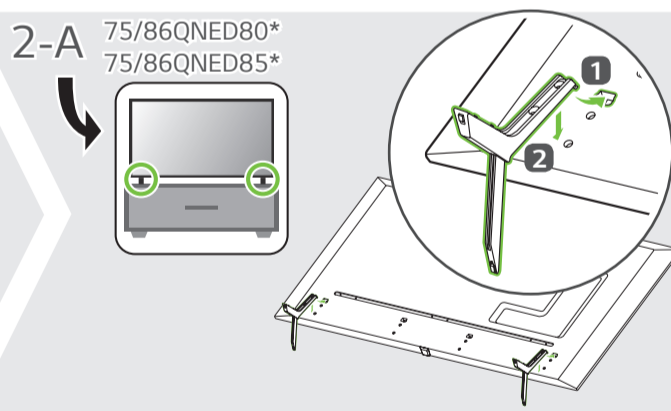

75QNED80SQA 86QNED80SQA  
75QNED85SQA 86QNED85SQA

MODELOS	A	B	C	D	E	F	F - G	Potência
	(mm)					(kg)		
75QNED80SQA	1.675	1.029	359	964	44,5	36,9	35,9	240 W
75QNED85SQA	1.673	1.027	359	963	44,9	40,1	39,1	315 W
86QNED80SQA	1.925	1.165	359	1.105	46,1	55,5	54,5	370 W
86QNED85SQA	1.925	1.165	359	1.105	46,1	57,5	56,5	415 W
Alimentação						AC 100-240 V- 50/60 Hz		

A	B	C x D (mm)	E
LSW440B	75QNED80* 75QNED85*	400 x 400	M6
LSW640B	86QNED80* 86QNED85*	600 x 400	M8

A - Não incluso no produto

A	B	C x D (mm)	E
WB21LGB	75QNED80* 75QNED85*	1281 x 125	M8
	86QNED80* 86QNED85*	1586 x 125	