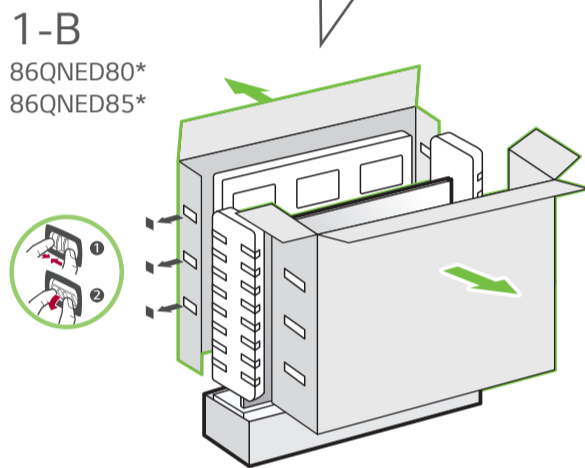

75QNED80SQA 86QNED80SQA  
75QNED85SQA 86QNED85SQA

MODELOS	A	B	C	D	E	F	F - G	Potência
	(mm)					(kg)		
75QNED80SQA	1.675	1.029	359	964	44,5	36,9	35,9	240 W
75QNED85SQA	1.673	1.027	359	963	44,9	40,1	39,1	315 W
86QNED80SQA	1.925	1.165	359	1.105	46,1	55,5	54,5	370 W
86QNED85SQA	1.925	1.165	359	1.105	46,1	57,5	56,5	415 W
Alimentação						AC 100-240 V- 50/60 Hz		

A	B	C x D (mm)	E
LSW440B	75QNED80* 75QNED85*	400 x 400	M6
LSW640B	86QNED80* 86QNED85*	600 x 400	M8

A - Não incluso no produto

A	B	C x D (mm)	E
WB21LGB	75QNED80* 75QNED85*	1281 x 125	M8
	86QNED80* 86QNED85*	1586 x 125	