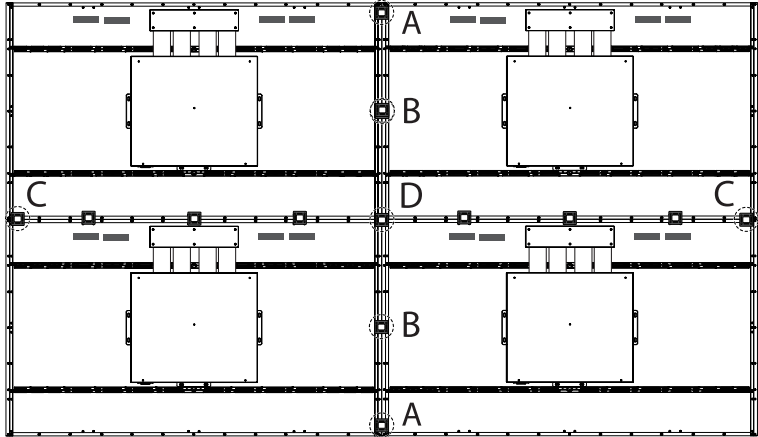

! Torque Spec : 5~7 Kgf

3

A-11

A-15

(M3 x L4.5)
x 20