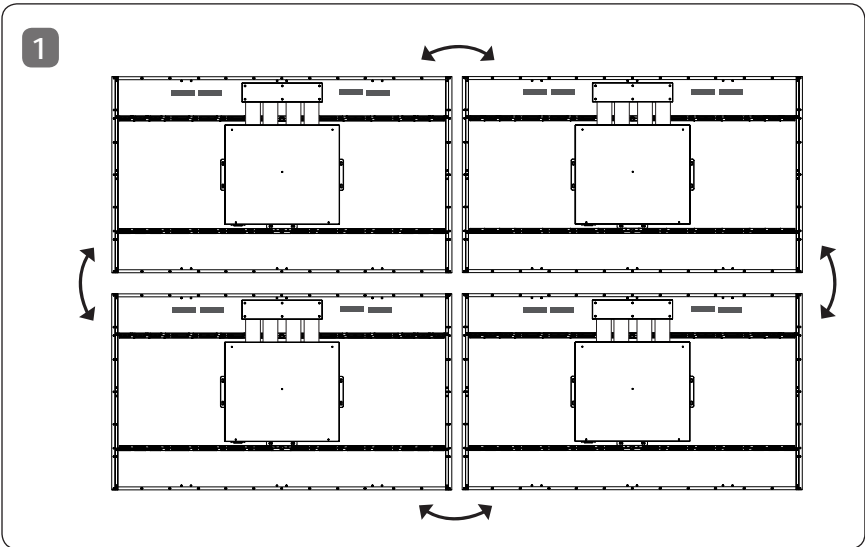

! Torque Spec : 5~7 Kgf