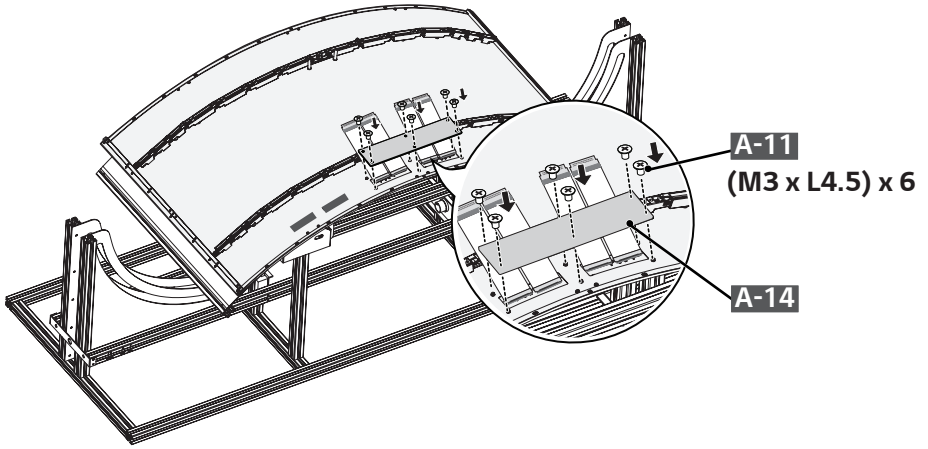

! Torque Spec : 5~7 Kgf

10