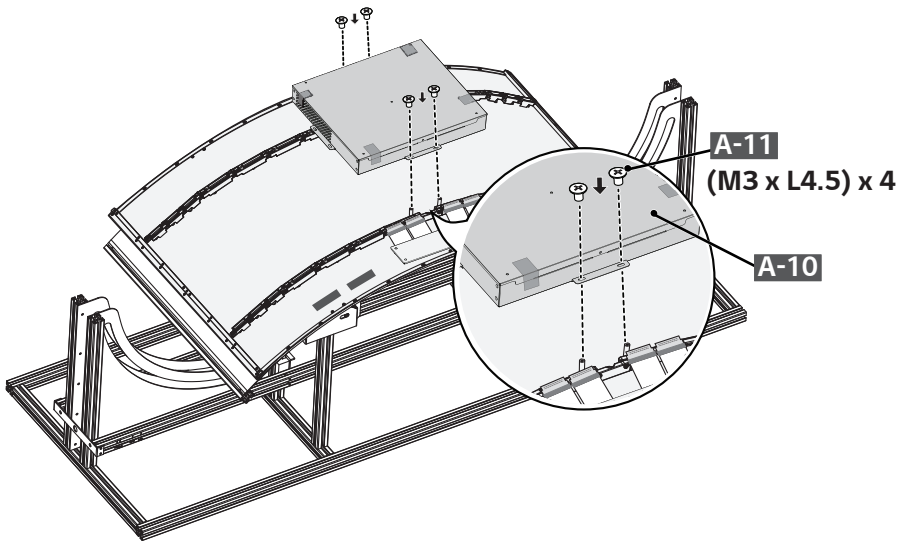

! Torque Spec : 5~7 Kgf

10

11