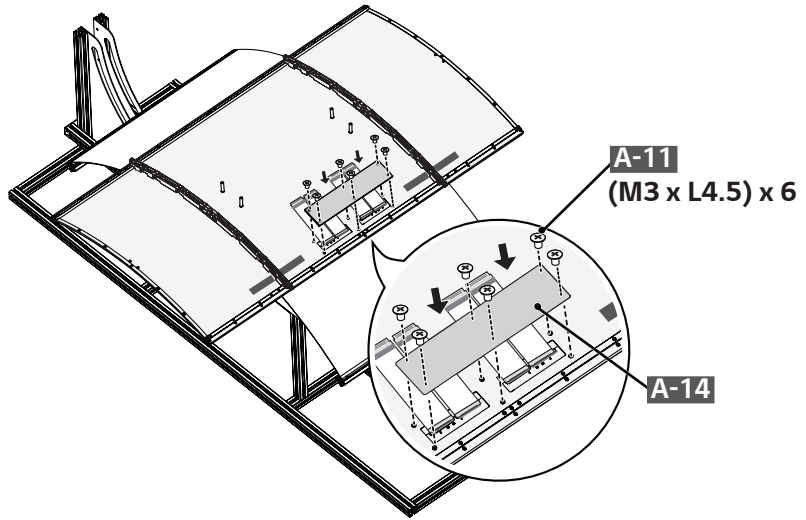

! Torque Spec : 5~7 Kgf

10