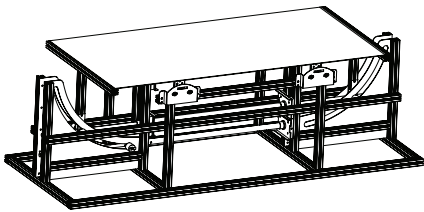

ACC-CC-EF5E

**B-1 (Concave)**

**B-1 (Convex)**

**B-1 (Flat)**

**B-2**

x 4

**B-3**

**English**

### Français

Dimensions (largeur x hauteur x profondeur)	Module d'affichage (plaque de métal arrière installée)	55EF5E-L	1 224,9 x 696,2 x 38 (mm) 48,2 x 27,4 x 1,4 (po)
		55EF5E-P	701,4 x 1 219,7 x 38 (mm) 27,6 x 48 x 1,4 (po)
	Unité d'affichage		413 x 353 x 57,3 (mm) 16,2 x 13,8 x 2,2 (po)
Poids	55EF5E-L		9,9 (kg)
	55EF5E-P		21,8 (lb)