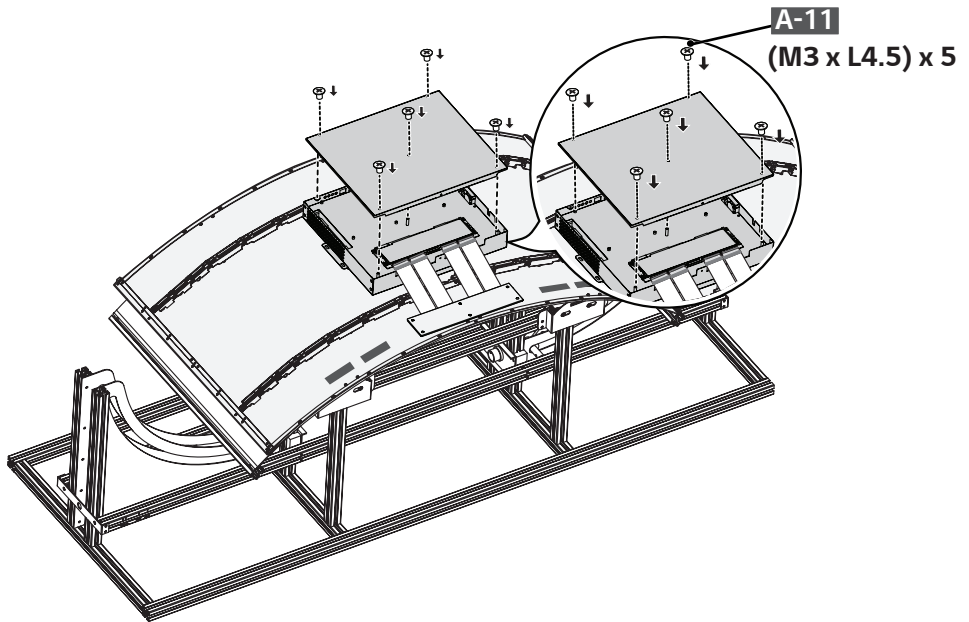

! Torque Spec : 5~7 Kgf

14