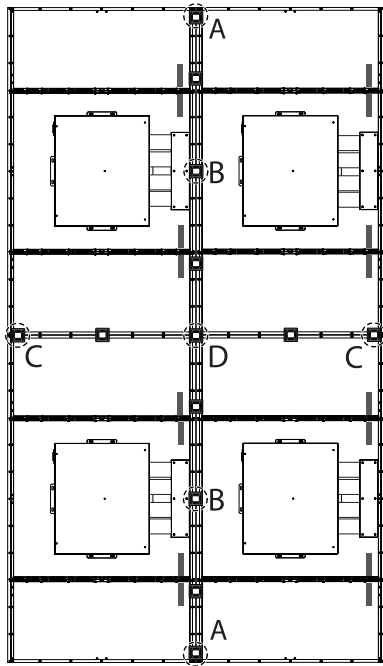

### English

Dimensions (Width x Height x Depth)	Display Module (Back metal plate assembled)	55EF5E-L	1,224.9 x 696.2 x 38 (mm) 48.2 x 27.4 x 1.4 (inches)
		55EF5E-P	701.4 x 1,219.7 x 38 (mm) 27.6 x 48 x 1.4 (inches)
	Signage Box		413 x 353 x 57.3 (mm) 16.2 x 13.8 x 2.2 (inches)
Weight	55EF5E-L		9.9 (kg)
	55EF5E-P		21.8 (lbs)

### Français

Dimensions (largeur x hauteur x profondeur)	Module d'affichage (plaque de métal arrière installée)	55EF5E-L	1 224,9 x 696,2 x 38 (mm) 48,2 x 27,4 x 1,4 (po)
		55EF5E-P	701,4 x 1 219,7 x 38 (mm) 27,6 x 48 x 1,4 (po)
	Unité d'affichage		413 x 353 x 57,3 (mm) 16,2 x 13,8 x 2,2 (po)
Poids	55EF5E-L		9,9 (kg)
	55EF5E-P		21,8 (lb)

14

15

**!** Torque Spec : 5~7 Kgf

**!** Torque Spec : 5~7 Kgf

**3**

**A-11**

(M3 x L4.5)  
x 20

**A-15**

Landscape

4 x 4

3 x 5

Portrait

4 x 4

3 x 5