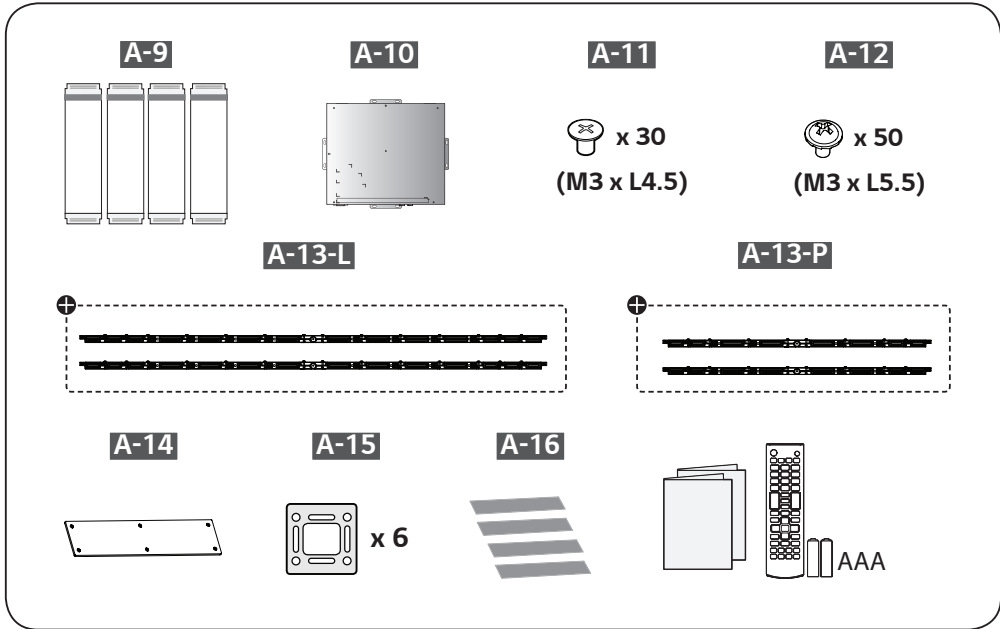

55EF5E

⊕ Depending upon country / Selon le pays / Según del país