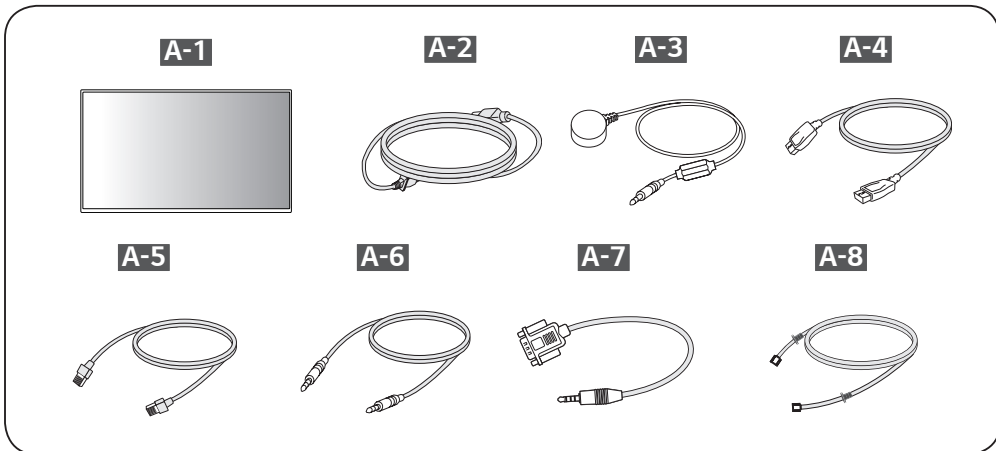

LG Digital Signage
(MONITOR SIGNAGE)
Affichage dynamique numérique de LG
(AFFICHAGE SUR MONITEUR)
Señalización digital LG
(MONITOR DE SEÑALIZACIÓN)

55EF5E-L

55EF5E-P

ENGLISH Easy Setup Guide

Please read this manual carefully before operating your set and retain it for future reference.

FRANÇAIS Guide de configuration rapide

Veuillez lire ce manuel attentivement avant d'utiliser l'appareil et conservez-le pour pouvoir vous y reporter ultérieurement.

ESPAÑOL Guía Rápida

Lea atentamente este manual antes de poner en marcha el equipo y consérvelo para futuras consultas.

55EF5E

* M F L 7 0 4 2 5 3 1 2 *

(1811-REV03)

Printed in Korea