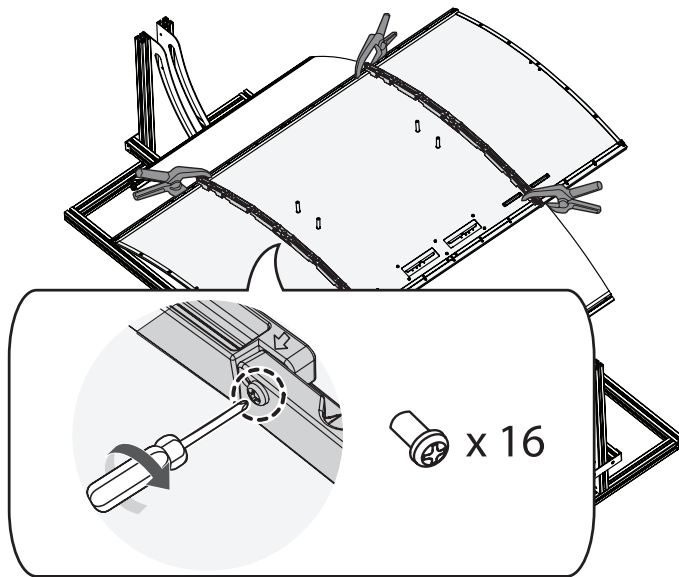

! Torque Spec : 5~7 Kgf

7-1

7-2