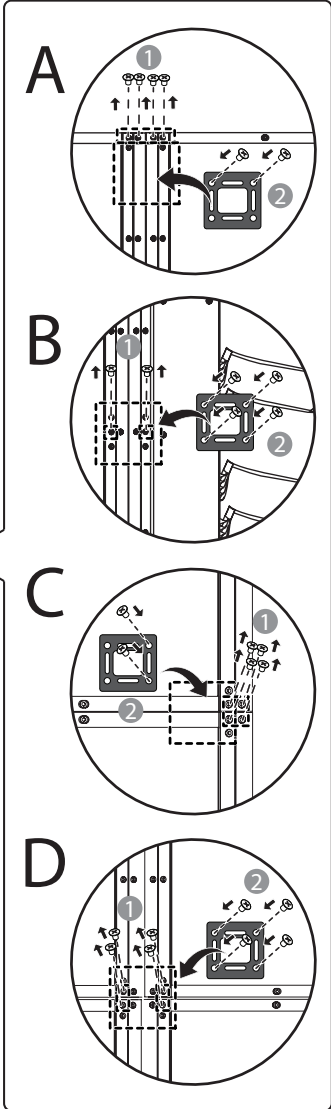

ACC-CC-EF5E

**B-1 (Concave)**

**B-1 (Convex)**

**B-1 (Flat)**

**B-2**

x 4

**B-3**

**English**

### Français

Dimensions (largeur x hauteur x profondeur)	Module d'affichage (plaque de métal arrière installée)	55EF5E-L	1 224,9 x 696,2 x 38 (mm) 48,2 x 27,4 x 1,4 (po)
		55EF5E-P	701,4 x 1 219,7 x 38 (mm) 27,6 x 48 x 1,4 (po)
	Unité d'affichage		413 x 353 x 57,3 (mm) 16,2 x 13,8 x 2,2 (po)
Poids	55EF5E-L		9,9 (kg)
	55EF5E-P		21,8 (lb)

14

15

**!** Torque Spec : 5~7 Kgf

**!** Torque Spec : 5~7 Kgf

**3**

**A-11**

(M3 x L4.5)  
x 20

**A-15**

Landscape

4 x 4

3 x 5

Portrait

4 x 4

3 x 5