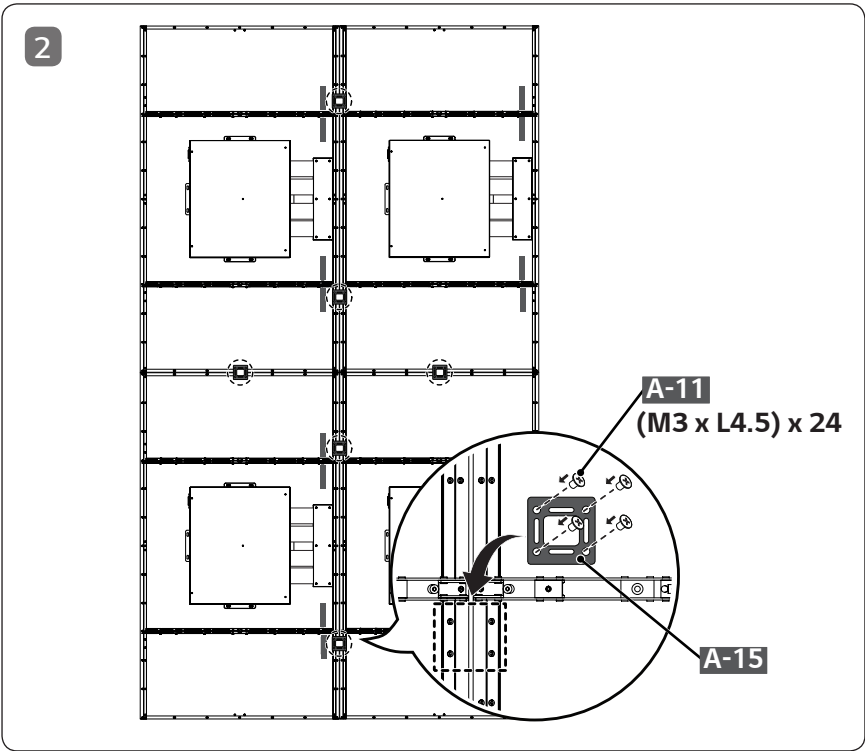

### English

Dimensions (Width x Height x Depth)	Display Module (Back metal plate assembled)	55EF5E-L	1,224.9 x 696.2 x 38 (mm) 48.2 x 27.4 x 1.4 (inches)
		55EF5E-P	701.4 x 1,219.7 x 38 (mm) 27.6 x 48 x 1.4 (inches)
	Signage Box		413 x 353 x 57.3 (mm) 16.2 x 13.8 x 2.2 (inches)
Weight	55EF5E-L		9.9 (kg)
	55EF5E-P		21.8 (lbs)

### Français

Dimensions (largeur x hauteur x profondeur)	Module d'affichage (plaque de métal arrière installée)	55EF5E-L	1 224,9 x 696,2 x 38 (mm) 48,2 x 27,4 x 1,4 (po)
		55EF5E-P	701,4 x 1 219,7 x 38 (mm) 27,6 x 48 x 1,4 (po)
	Unité d'affichage		413 x 353 x 57,3 (mm) 16,2 x 13,8 x 2,2 (po)
Poids	55EF5E-L		9,9 (kg)
	55EF5E-P		21,8 (lb)

14

15

**!** Torque Spec : 5~7 Kgf

**!** Torque Spec : 5~7 Kgf

**3**

**A-11**

(M3 x L4.5)  
x 20

**A-15**

Landscape

4 x 4

3 x 5

Portrait

4 x 4

3 x 5