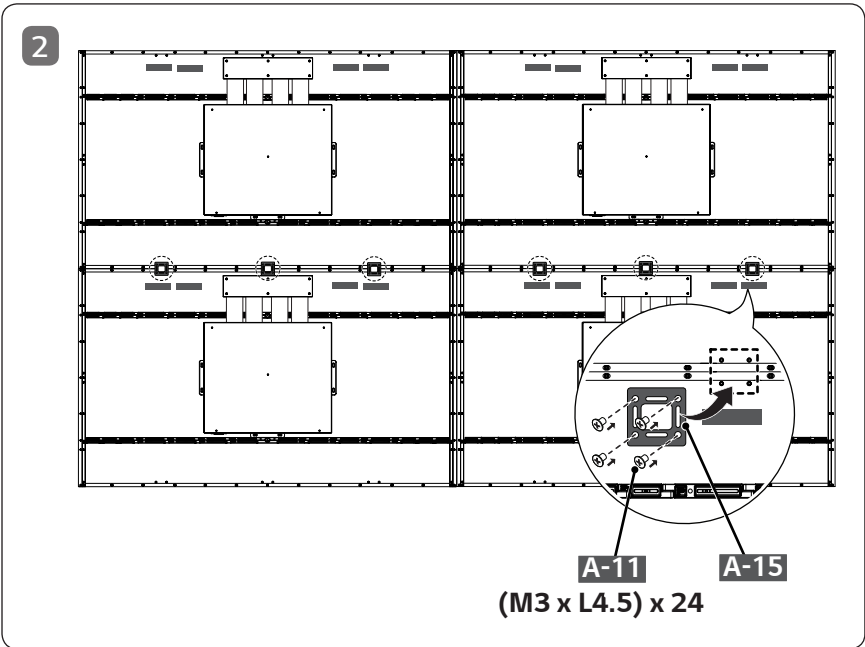

! Torque Spec : 5~7 Kgf