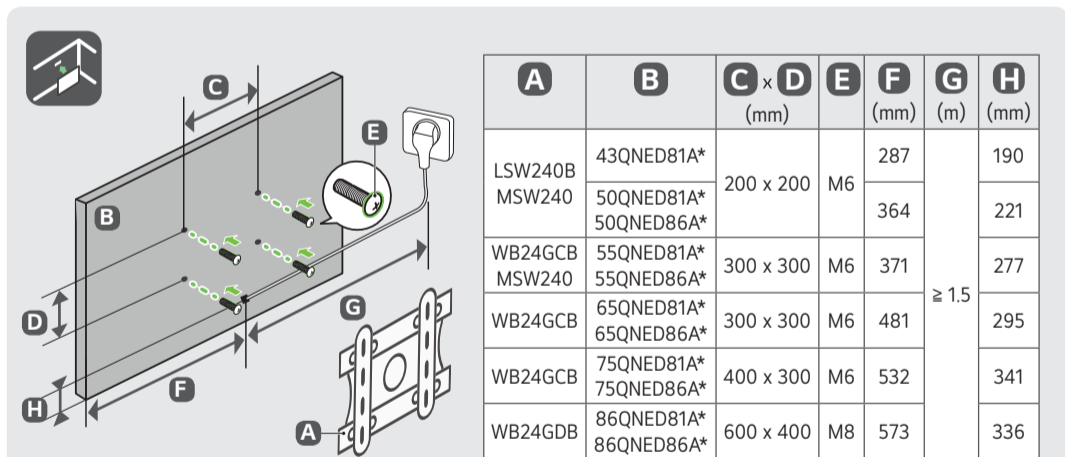

43QNE81A* 50QNE81A* 55QNE81A* 65QNE81A* 75QNE81A* 86QNE81A*
 50QNE86A* 55QNE86A* 65QNE86A* 75QNE86A* 86QNE86A*

www.lg.com

	A	B/B'	C	D	E	F/F'	G	G-H
	(mm)						(kg)	
43QNE81A*	968	637 / -	260	565	29.7	72 / -	13.1	9.3
50QNE81A* 50QNE86A*	1123	721 / -	260	652	29.7	69 / -	16.8	13.0
55QNE81A* 55QNE86A*	1236	786 / 746	260	716	29.7	70 / 30	19.3	15.5
65QNE81A* 65QNE86A*	1456	909 / 869	285	840	29.7	69 / 29	26.3	22.5
75QNE81A* 75QNE86A*	1677	1042 / 994	370	965	30.9	77 / 29	41.5	33.3
86QNE81A* 86QNE86A*	1928	1190 / 1142	370	1108	30.9	82 / 34	58.2	50.0