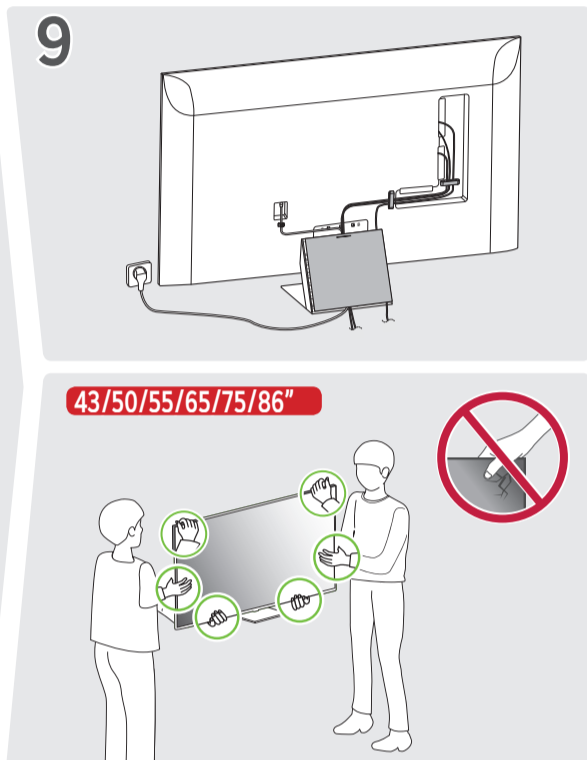

43QNE81A* 50QNE81A* 55QNE81A* 65QNE81A* 75QNE81A* 86QNE81A*
 50QNE86A* 55QNE86A* 65QNE86A* 75QNE86A* 86QNE86A*

www.lg.com

	A	B/B'	C	D	E	F/F'	G	G-H
	(mm)						(kg)	
43QNE81A*	968	637 / -	260	565	29.7	72 / -	13.1	9.3
50QNE81A* 50QNE86A*	1123	721 / -	260	652	29.7	69 / -	16.8	13.0
55QNE81A* 55QNE86A*	1236	786 / 746	260	716	29.7	70 / 30	19.3	15.5
65QNE81A* 65QNE86A*	1456	909 / 869	285	840	29.7	69 / 29	26.3	22.5
75QNE81A* 75QNE86A*	1677	1042 / 994	370	965	30.9	77 / 29	41.5	33.3
86QNE81A* 86QNE86A*	1928	1190 / 1142	370	1108	30.9	82 / 34	58.2	50.0