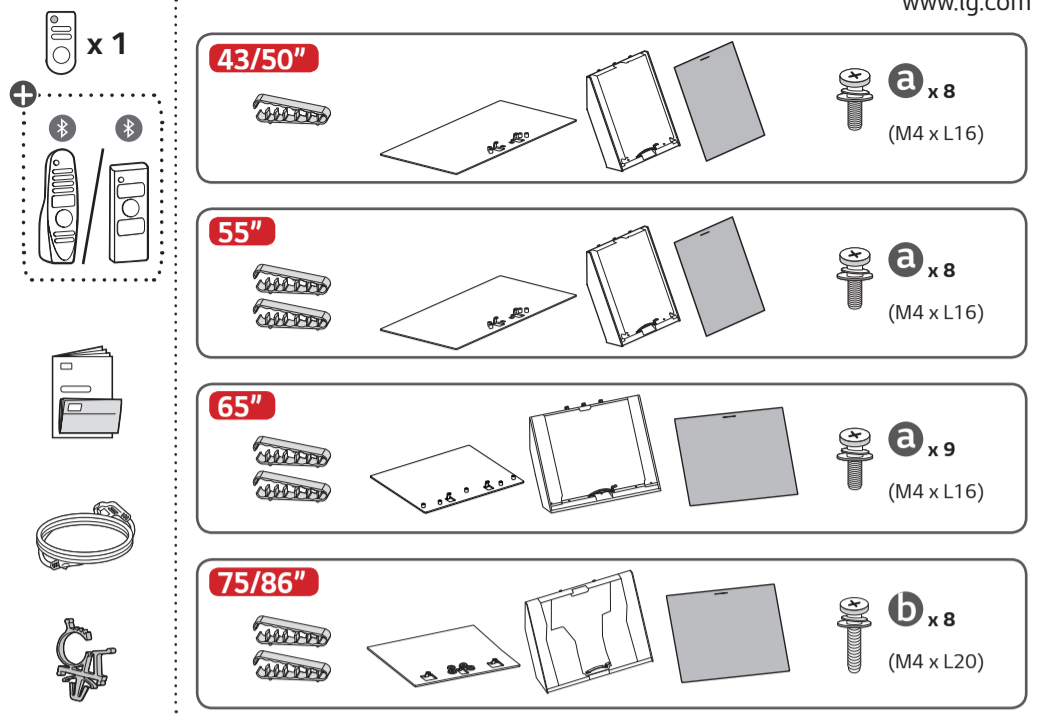

43QNE81A* 50QNE81A* 55QNE81A* 65QNE81A* 75QNE81A* 86QNE81A*
 50QNE86A* 55QNE86A* 65QNE86A* 75QNE86A* 86QNE86A*

www.lg.com

	A	B/B'	C	D	E	F/F'	G	G-H
	(mm)						(kg)	
43QNE81A*	968	637 / -	260	565	29.7	72 / -	13.1	9.3
50QNE81A* 50QNE86A*	1123	721 / -	260	652	29.7	69 / -	16.8	13.0
55QNE81A* 55QNE86A*	1236	786 / 746	260	716	29.7	70 / 30	19.3	15.5
65QNE81A* 65QNE86A*	1456	909 / 869	285	840	29.7	69 / 29	26.3	22.5
75QNE81A* 75QNE86A*	1677	1042 / 994	370	965	30.9	77 / 29	41.5	33.3
86QNE81A* 86QNE86A*	1928	1190 / 1142	370	1108	30.9	82 / 34	58.2	50.0