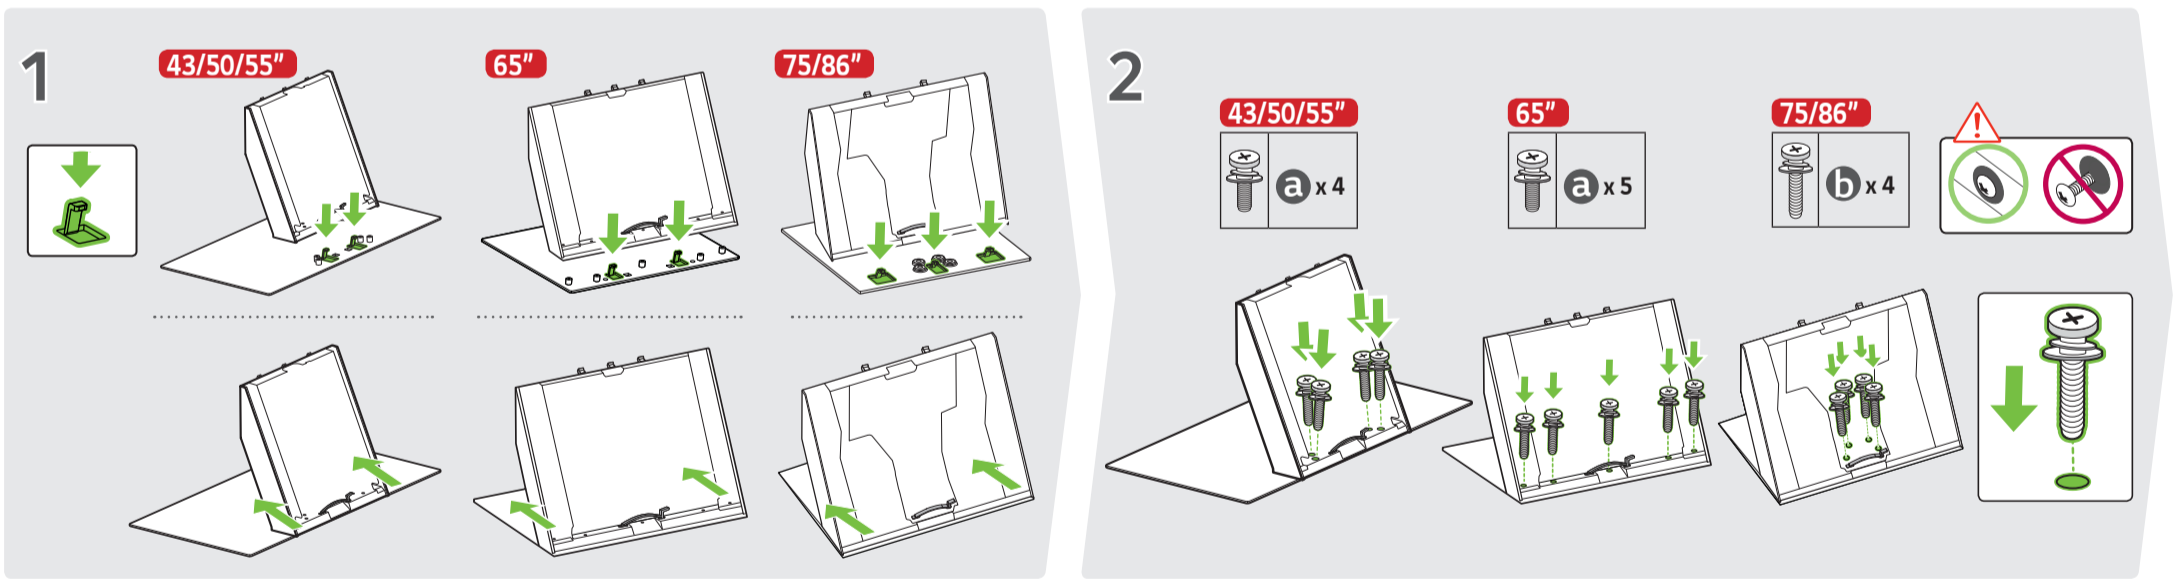

43QNE81A* 50QNE81A* 55QNE81A* 65QNE81A* 75QNE81A* 86QNE81A*
 50QNE86A* 55QNE86A* 65QNE86A* 75QNE86A* 86QNE86A*

www.lg.com

	A	B/B'	C	D	E	F/F'	G	G-H
	(mm)						(kg)	
43QNE81A*	968	637 / -	260	565	29.7	72 / -	13.1	9.3
50QNE81A* 50QNE86A*	1123	721 / -	260	652	29.7	69 / -	16.8	13.0
55QNE81A* 55QNE86A*	1236	786 / 746	260	716	29.7	70 / 30	19.3	15.5
65QNE81A* 65QNE86A*	1456	909 / 869	285	840	29.7	69 / 29	26.3	22.5
75QNE81A* 75QNE86A*	1677	1042 / 994	370	965	30.9	77 / 29	41.5	33.3
86QNE81A* 86QNE86A*	1928	1190 / 1142	370	1108	30.9	82 / 34	58.2	50.0