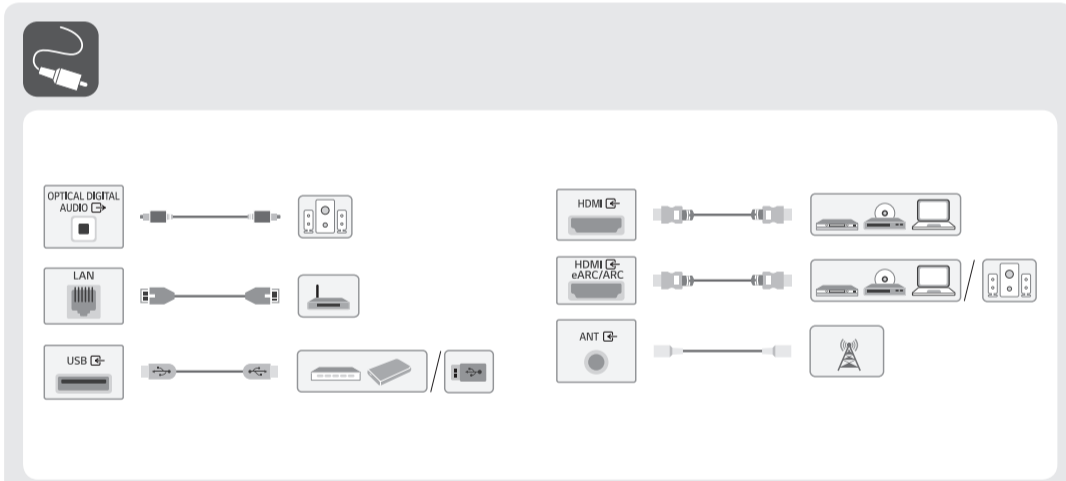

43QNE81A* 50QNE81A* 55QNE81A* 65QNE81A* 75QNE81A* 86QNE81A*
 50QNE86A* 55QNE86A* 65QNE86A* 75QNE86A* 86QNE86A*

www.lg.com

	A	B/B'	C	D	E	F/F'	G	G-H
	(mm)						(kg)	
43QNE81A*	968	637 / -	260	565	29.7	72 / -	13.1	9.3
50QNE81A* 50QNE86A*	1123	721 / -	260	652	29.7	69 / -	16.8	13.0
55QNE81A* 55QNE86A*	1236	786 / 746	260	716	29.7	70 / 30	19.3	15.5
65QNE81A* 65QNE86A*	1456	909 / 869	285	840	29.7	69 / 29	26.3	22.5
75QNE81A* 75QNE86A*	1677	1042 / 994	370	965	30.9	77 / 29	41.5	33.3
86QNE81A* 86QNE86A*	1928	1190 / 1142	370	1108	30.9	82 / 34	58.2	50.0