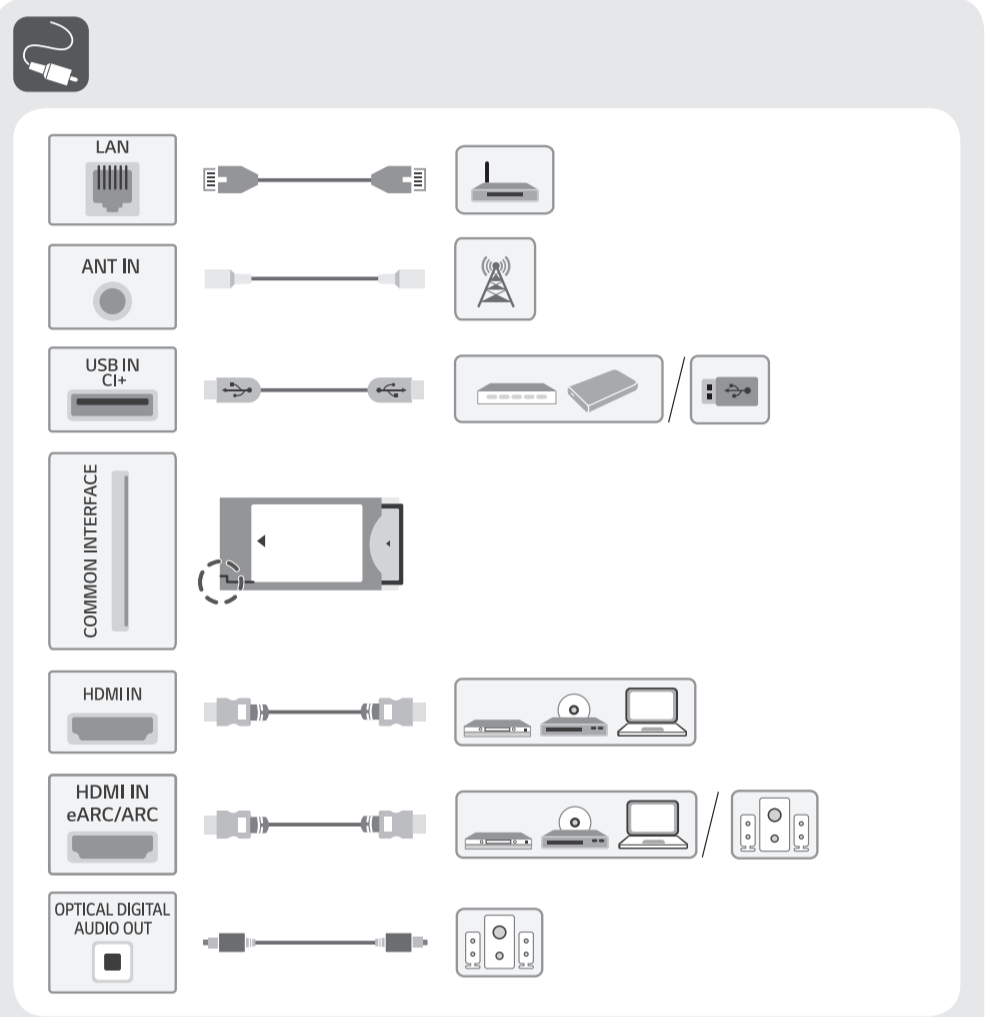

65QNE91\*  
75QNE91\*  
86QNE91\*

	A	B	C	D	E	F	F-G
	(mm)					(kg)	
65QNED91*	1452	907	285	839	44.9	35.0	31.1
75QNED91*	1673	1040	370	963	44.9	50.1	41.9
86QNED91*	1925	1174	370	1105	46.1	66.9	58.7

A	B	C x D (mm)	E	F (mm)	G (m)	H (mm)
WB24GCB	65QNED91*	400 x 400	M6	466		246
WB24GCB	75QNED91*	400 x 400	M6	585	≥ 1.5	243
WB24GDB	86QNED91*	600 x 400	M8	612		255

A	B	C (mm)	D
WB21LMB	65QNED91*	400	M6

A	B	C x D (mm)	E
WB21LGB	75QNED91*	1281 x 125	M8
WB21LGB	86QNED91*	1586 x 125	M8

\* : 0~9, A~Z