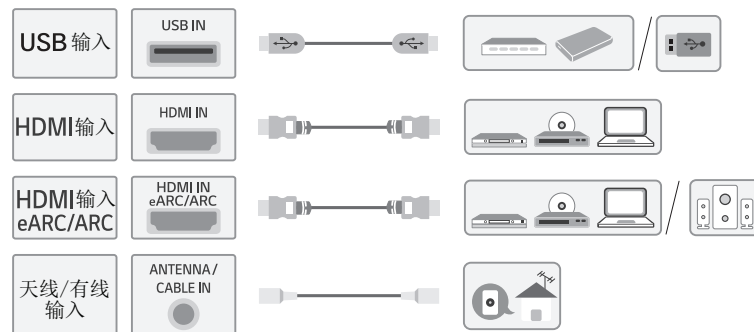

UQ91*

1
55UQ91*

2

3

1
65UQ91*

2

3

	宽 (mm)	含底座		不含底座		含底座 (kg)	不含底座 (kg)
		厚 (mm)	高 (mm)	厚 (mm)	高 (mm)		
55UQ9100PCD	1235	260	787	57.5	715	15.4	14.0
65UQ9100PCD	1454	340	909	57.7	838	22.9	21.5
电源要求						100-220 V ~ 50 Hz	

A	B	C × D (mm)	E
OLW480B MSW240	55UQ91*	300 × 300	M6
OLW480B	65UQ91*		

A	B	C (mm)	D
WB21LMB	55/65UQ91*	300	M6

请阅读安全和参考。

⊕：视型号而定

请查看贴在电视机后盖上的标签，记录电视机的型号和序列号。当需要维修服务时，把电视机的型号和序列号告诉维修站。

型号 _____

序列号 _____

制造商（生产者）：乐金电子(中国)有限公司
地址：北京市朝阳区西大望路1号1号楼11层1201
邮编：100026