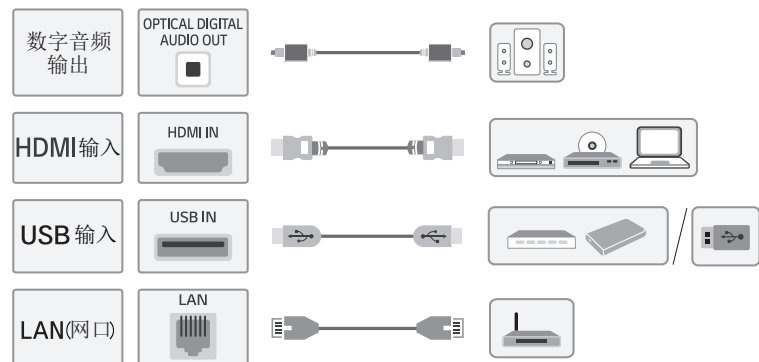

UQ91*

1
55UQ91*

2

3

1
65UQ91*

2

3

	宽 (mm)	含底座		不含底座		含底座 (kg)	不含底座 (kg)
		厚 (mm)	高 (mm)	厚 (mm)	高 (mm)		
55UQ9100PCD	1235	260	787	57.5	715	15.4	14.0
65UQ9100PCD	1454	340	909	57.7	838	22.9	21.5
电源要求						100-220 V ~ 50 Hz	

A	B	C × D (mm)	E
OLW480B MSW240	55UQ91*	300 × 300	M6
OLW480B	65UQ91*		

A	B	C (mm)	D
WB21LMB	55/65UQ91*	300	M6

请阅读安全和参考。

⊕：视型号而定

请查看贴在电视机后盖上的标签，记录电视机的型号和序列号。当需要维修服务时，把电视机的型号和序列号告诉维修站。

型号 _____

序列号 _____

制造商（生产者）：乐金电子(中国)有限公司
地址：北京市朝阳区西大望路1号1号楼11层1201
邮编：100026