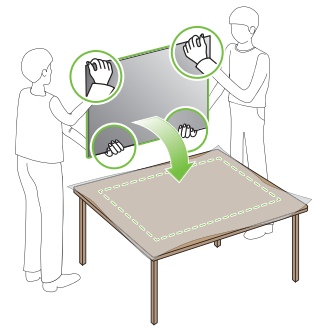

UQ91*

1
55UQ91*

2

3

1
65UQ91*

2

3

	宽 (mm)	含底座		不含底座		含底座 (kg)	不含底座 (kg)
		厚 (mm)	高 (mm)	厚 (mm)	高 (mm)		
55UQ9100PCD	1235	260	787	57.5	715	15.4	14.0
65UQ9100PCD	1454	340	909	57.7	838	22.9	21.5
电源要求						100-220 V ~ 50 Hz	