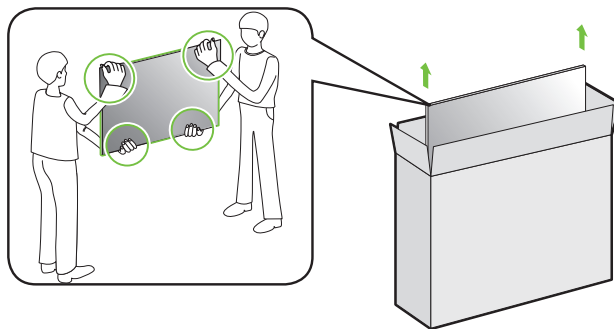

UQ91*

1
55UQ91*

2

3

1
65UQ91*

2

3

	宽 (mm)	含底座		不含底座		含底座 (kg)	不含底座 (kg)
		厚 (mm)	高 (mm)	厚 (mm)	高 (mm)		
55UQ9100PCD	1235	260	787	57.5	715	15.4	14.0
65UQ9100PCD	1454	340	909	57.7	838	22.9	21.5
电源要求						100-220 V ~ 50 Hz	