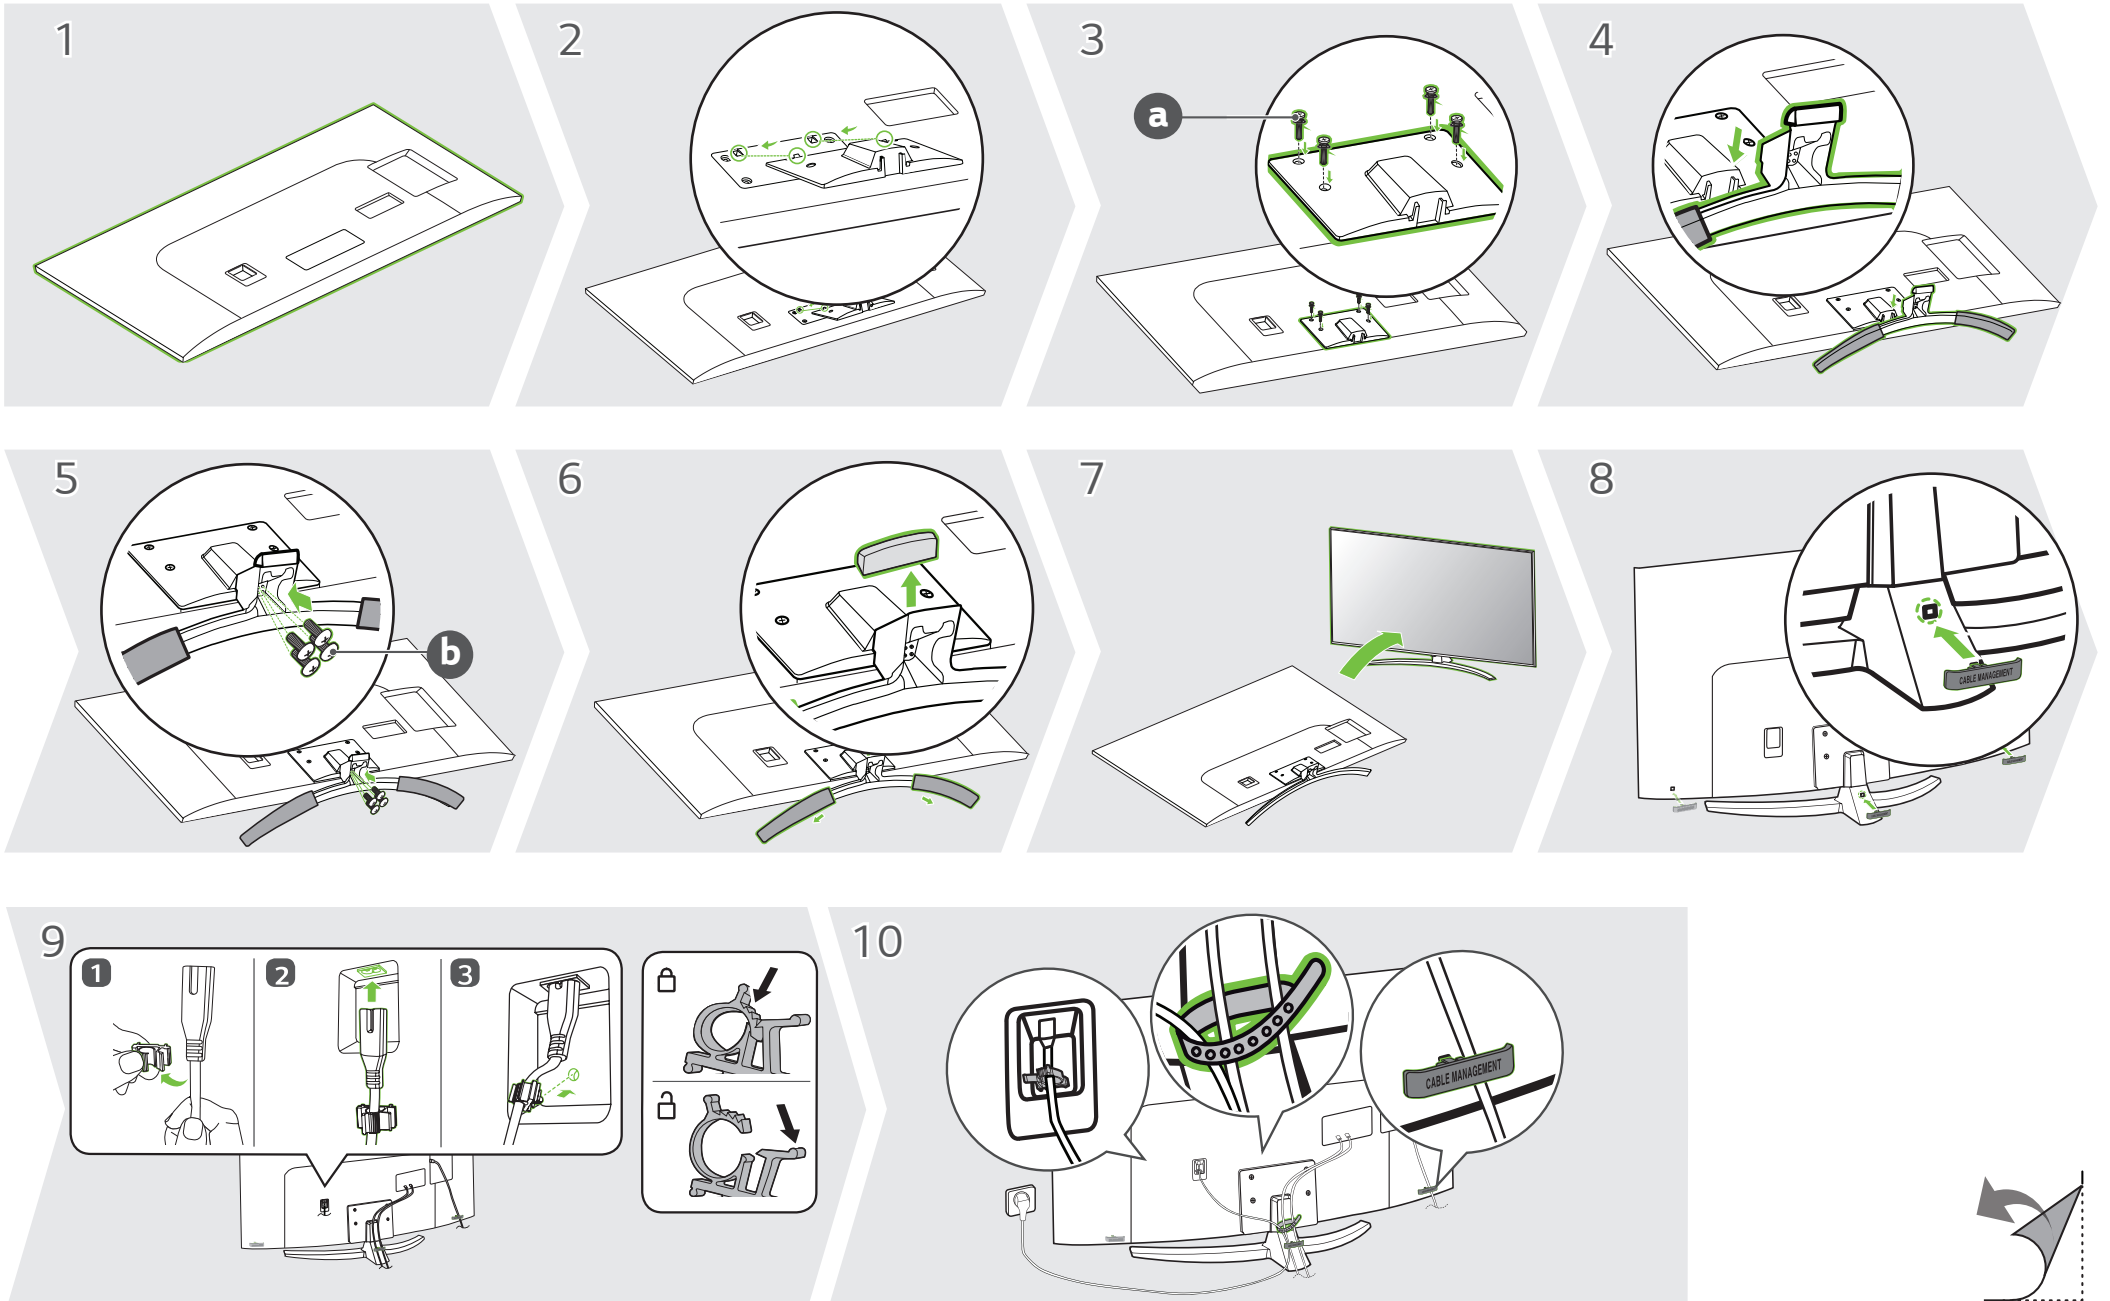

UQ91*

1
55UQ91*

2

3

1
65UQ91*

2

3

	宽 (mm)	含底座		不含底座		含底座 (kg)	不含底座 (kg)
		厚 (mm)	高 (mm)	厚 (mm)	高 (mm)		
55UQ9100PCD	1235	260	787	57.5	715	15.4	14.0
65UQ9100PCD	1454	340	909	57.7	838	22.9	21.5
电源要求						100-220 V ~ 50 Hz	

A	B	C × D (mm)	E
OLW480B MSW240	55UQ91*	300 × 300	M6
OLW480B	65UQ91*		

A	B	C (mm)	D
WB21LMB	55/65UQ91*	300	M6

请阅读安全和参考。

⊕：视型号而定

请查看贴在电视机后盖上的标签，记录电视机的型号和序列号。当需要维修服务时，把电视机的型号和序列号告诉维修站。

型号 _____

序列号 _____

制造商（生产者）：乐金电子(中国)有限公司
地址：北京市朝阳区西大望路1号1号楼11层1201
邮编：100026