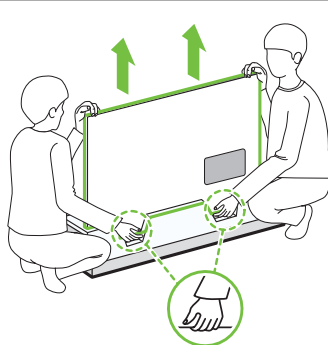

UQ91*

1
55UQ91*

2

3

1
65UQ91*

2

3

	宽 (mm)	含底座		不含底座		含底座 (kg)	不含底座 (kg)
		厚 (mm)	高 (mm)	厚 (mm)	高 (mm)		
55UQ9100PCD	1235	260	787	57.5	715	15.4	14.0
65UQ9100PCD	1454	340	909	57.7	838	22.9	21.5
电源要求						100-220 V ~ 50 Hz	