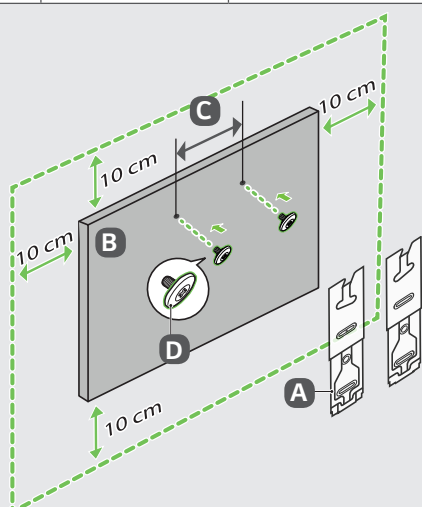

UQ91*

1
55UQ91*

2

3

1
65UQ91*

2

3

	宽 (mm)	含底座		不含底座		含底座 (kg)	不含底座 (kg)
		厚 (mm)	高 (mm)	厚 (mm)	高 (mm)		
55UQ9100PCD	1235	260	787	57.5	715	15.4	14.0
65UQ9100PCD	1454	340	909	57.7	838	22.9	21.5
电源要求						100-220 V ~ 50 Hz	

A	B	C × D (mm)	E
OLW480B MSW240	55UQ91*	300 × 300	M6
OLW480B	65UQ91*		

A	B	C (mm)	D
WB21LMB	55/65UQ91*	300	M6

请阅读安全和参考。

⊕：视型号而定

请查看贴在电视机后盖上的标签，记录电视机的型号和序列号。当需要维修服务时，把电视机的型号和序列号告诉维修站。

型号 _____

序列号 _____

制造商（生产者）：乐金电子(中国)有限公司
地址：北京市朝阳区西大望路1号1号楼11层1201
邮编：100026