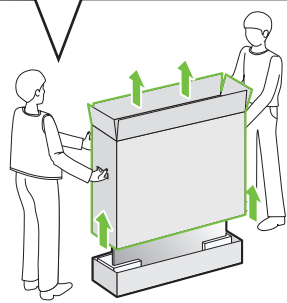

UQ91*

1
55UQ91*

2

3

1
65UQ91*

2

3

	宽 (mm)	含底座		不含底座		含底座 (kg)	不含底座 (kg)
		厚 (mm)	高 (mm)	厚 (mm)	高 (mm)		
55UQ9100PCD	1235	260	787	57.5	715	15.4	14.0
65UQ9100PCD	1454	340	909	57.7	838	22.9	21.5
电源要求						100-220 V ~ 50 Hz	