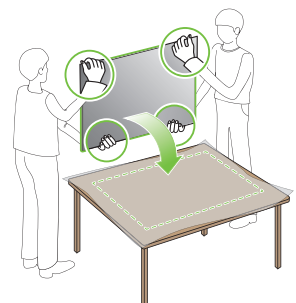

UQ91*

1
55UQ91*

2

3

1
65UQ91*

2

3

	宽 (mm)	含底座		不含底座		含底座 (kg)	不含底座 (kg)
		厚 (mm)	高 (mm)	厚 (mm)	高 (mm)		
55UQ9100PCD	1235	260	787	57.5	715	15.4	14.0
65UQ9100PCD	1454	340	909	57.7	838	22.9	21.5
电源要求						100-220 V ~ 50 Hz	