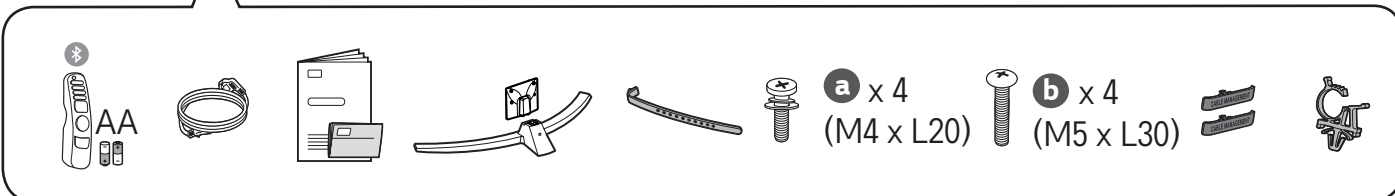

UQ91*

1
55UQ91*

2

3

1
65UQ91*

2

3

	宽 (mm)	含底座		不含底座		含底座 (kg)	不含底座 (kg)
		厚 (mm)	高 (mm)	厚 (mm)	高 (mm)		
55UQ9100PCD	1235	260	787	57.5	715	15.4	14.0
65UQ9100PCD	1454	340	909	57.7	838	22.9	21.5
电源要求						100-220 V ~ 50 Hz	

A	B	C × D (mm)	E
OLW480B MSW240	55UQ91*	300 × 300	M6
OLW480B	65UQ91*		

A	B	C (mm)	D
WB21LMB	55/65UQ91*	300	M6

请阅读安全和参考。

⊕：视型号而定

请查看贴在电视机后盖上的标签，记录电视机的型号和序列号。当需要维修服务时，把电视机的型号和序列号告诉维修站。

型号 _____

序列号 _____

制造商（生产者）：乐金电子(中国)有限公司
地址：北京市朝阳区西大望路1号1号楼11层1201
邮编：100026