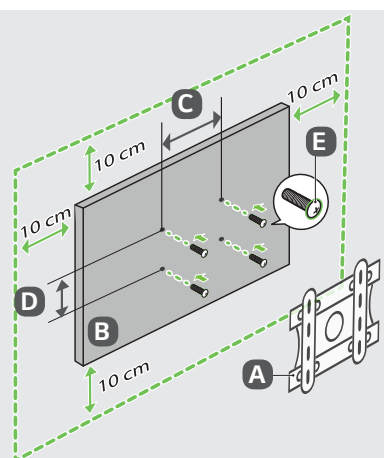

UQ91*

1
55UQ91*

2

3

1
65UQ91*

2

3

	宽 (mm)	含底座		不含底座		含底座 (kg)	不含底座 (kg)
		厚 (mm)	高 (mm)	厚 (mm)	高 (mm)		
55UQ9100PCD	1235	260	787	57.5	715	15.4	14.0
65UQ9100PCD	1454	340	909	57.7	838	22.9	21.5
电源要求						100-220 V ~ 50 Hz	

A	B	C × D (mm)	E
OLW480B MSW240	55UQ91*	300 × 300	M6
OLW480B	65UQ91*		

A	B	C (mm)	D
WB21LMB	55/65UQ91*	300	M6

请阅读安全和参考。

⊕：视型号而定

请查看贴在电视机后盖上的标签，记录电视机的型号和序列号。当需要维修服务时，把电视机的型号和序列号告诉维修站。

型号 _____

序列号 _____

制造商（生产者）：乐金电子(中国)有限公司
地址：北京市朝阳区西大望路1号1号楼11层1201
邮编：100026