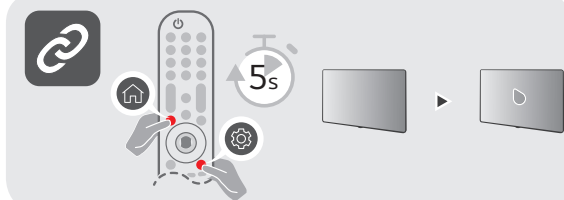

UQ91*

1
55UQ91*

2

3

1
65UQ91*

2

3

	宽 (mm)	含底座		不含底座		含底座 (kg)	不含底座 (kg)
		厚 (mm)	高 (mm)	厚 (mm)	高 (mm)		
55UQ9100PCD	1235	260	787	57.5	715	15.4	14.0
65UQ9100PCD	1454	340	909	57.7	838	22.9	21.5
电源要求						100-220 V ~ 50 Hz	