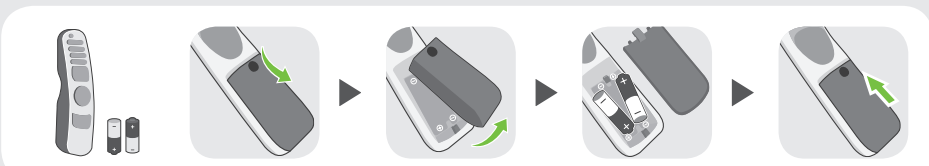

UQ91*

1
55UQ91*

2

3

1
65UQ91*

2

3

	宽 (mm)	含底座		不含底座		含底座 (kg)	不含底座 (kg)
		厚 (mm)	高 (mm)	厚 (mm)	高 (mm)		
55UQ9100PCD	1235	260	787	57.5	715	15.4	14.0
65UQ9100PCD	1454	340	909	57.7	838	22.9	21.5
电源要求						100-220 V ~ 50 Hz	