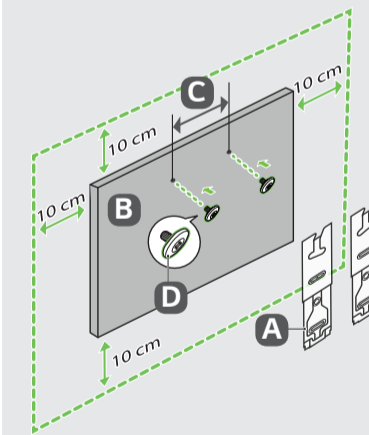

UQ81*

	A	B	C	D	E	F	F - G
	(mm)					(kg)	
55UQ81003LA							
55UQ81003LB							
55UQ81003LJ							
55UQ81003LK							
55UQ81006LB	1235	787	260	715	57.5	15.4	14.0
55UQ81006LK							
55UQ81009LB							
55UQ81009LC							
55UQ81009LK							
55UQ81009LL							
60UQ81003LA							
60UQ81003LB							
60UQ81003LJ							
60UQ81003LK	1356	855	340	783	57.5	18.5	17.1
60UQ81006LB							
60UQ81006LK							
60UQ81009LB							
60UQ81009LK							
65UQ81003LA							
65UQ81003LB							
65UQ81003LJ							
65UQ81003LK	1454	909	340	838	57.7	22.9	21.5
65UQ81006LB							
65UQ81006LK							
65UQ81009LB							
65UQ81009LC							
65UQ81009LK							
65UQ81009LL							
Power requirement / Güç gereksinimi / Alimentation / متطلبات الطاقة					AC 100-240 V~ 50/60 Hz		

A	B	C x D (mm)	E	
OLW480B	MSW240	55UQ81*	300 x 300	M6
OLW480B	60/65UQ81*	300 x 300	M6	

A	B	C (mm)	D
WB21LMB	55UQ81* 60UQ81* 65UQ81*	300	M6

English • Read **Safety and Reference**.

Türkçe • **Güvenlik ve Referans** bölümünü okuyun.