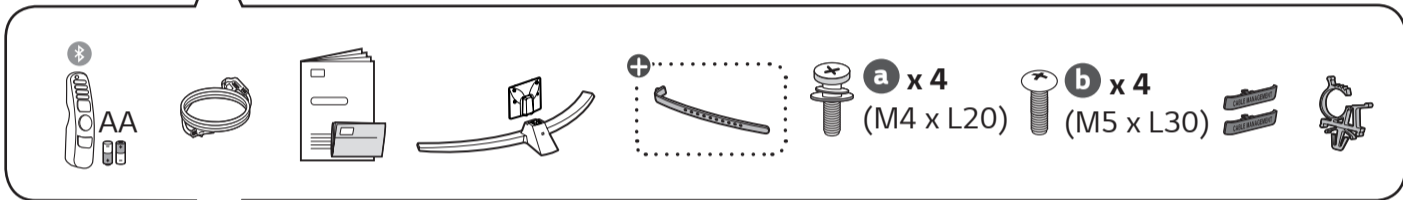

UQ81*

	A	B	C	D	E	F	F - G
	(mm)					(kg)	
55UQ81003LA							
55UQ81003LB							
55UQ81003LJ							
55UQ81003LK							
55UQ81006LB	1235	787	260	715	57.5	15.4	14.0
55UQ81006LK							
55UQ81009LB							
55UQ81009LC							
55UQ81009LK							
55UQ81009LL							
60UQ81003LA							
60UQ81003LB							
60UQ81003LJ							
60UQ81003LK	1356	855	340	783	57.5	18.5	17.1
60UQ81006LB							
60UQ81006LK							
60UQ81009LB							
60UQ81009LK							
65UQ81003LA							
65UQ81003LB							
65UQ81003LJ							
65UQ81003LK	1454	909	340	838	57.7	22.9	21.5
65UQ81006LB							
65UQ81006LK							
65UQ81009LB							
65UQ81009LC							
65UQ81009LK							
65UQ81009LL							
Power requirement / Güç gereksinimi / Alimentation / متطلبات الطاقة					AC 100-240 V~ 50/60 Hz		

A	B	C x D (mm)	E	
OLW480B	MSW240	55UQ81*	300 x 300	M6
OLW480B	60/65UQ81*	300 x 300	M6	

A	B	C (mm)	D
WB21LMB	55UQ81* 60UQ81* 65UQ81*	300	M6

English • Read **Safety and Reference**.

Türkçe • **Güvenlik ve Referans** bölümünü okuyun.