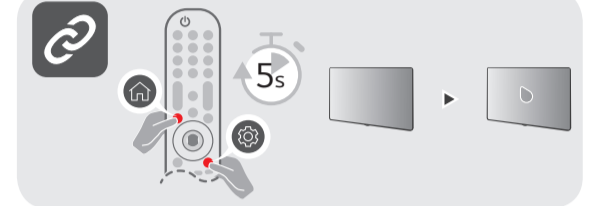

UQ81*

	A	B	C	D	E	F	F - G
	(mm)					(kg)	
55UQ81003LA							
55UQ81003LB							
55UQ81003LJ							
55UQ81003LK							
55UQ81006LB	1235	787	260	715	57.5	15.4	14.0
55UQ81006LK							
55UQ81009LB							
55UQ81009LC							
55UQ81009LK							
55UQ81009LL							
60UQ81003LA							
60UQ81003LB							
60UQ81003LJ							
60UQ81003LK	1356	855	340	783	57.5	18.5	17.1
60UQ81006LB							
60UQ81006LK							
60UQ81009LB							
60UQ81009LK							
65UQ81003LA							
65UQ81003LB							
65UQ81003LJ							
65UQ81003LK	1454	909	340	838	57.7	22.9	21.5
65UQ81006LB							
65UQ81006LK							
65UQ81009LB							
65UQ81009LC							
65UQ81009LK							
65UQ81009LL							
Power requirement / Güç gereksinimi / Alimentation / متطلبات الطاقة					AC 100-240 V~ 50/60 Hz		

A	B	C x D (mm)	E	
OLW480B	MSW240	55UQ81*	300 x 300	M6
OLW480B	60/65UQ81*	300 x 300	M6	

A	B	C (mm)	D
WB21LMB	55UQ81* 60UQ81* 65UQ81*	300	M6

English • Read **Safety and Reference**.

Türkçe • **Güvenlik ve Referans** bölümünü okuyun.