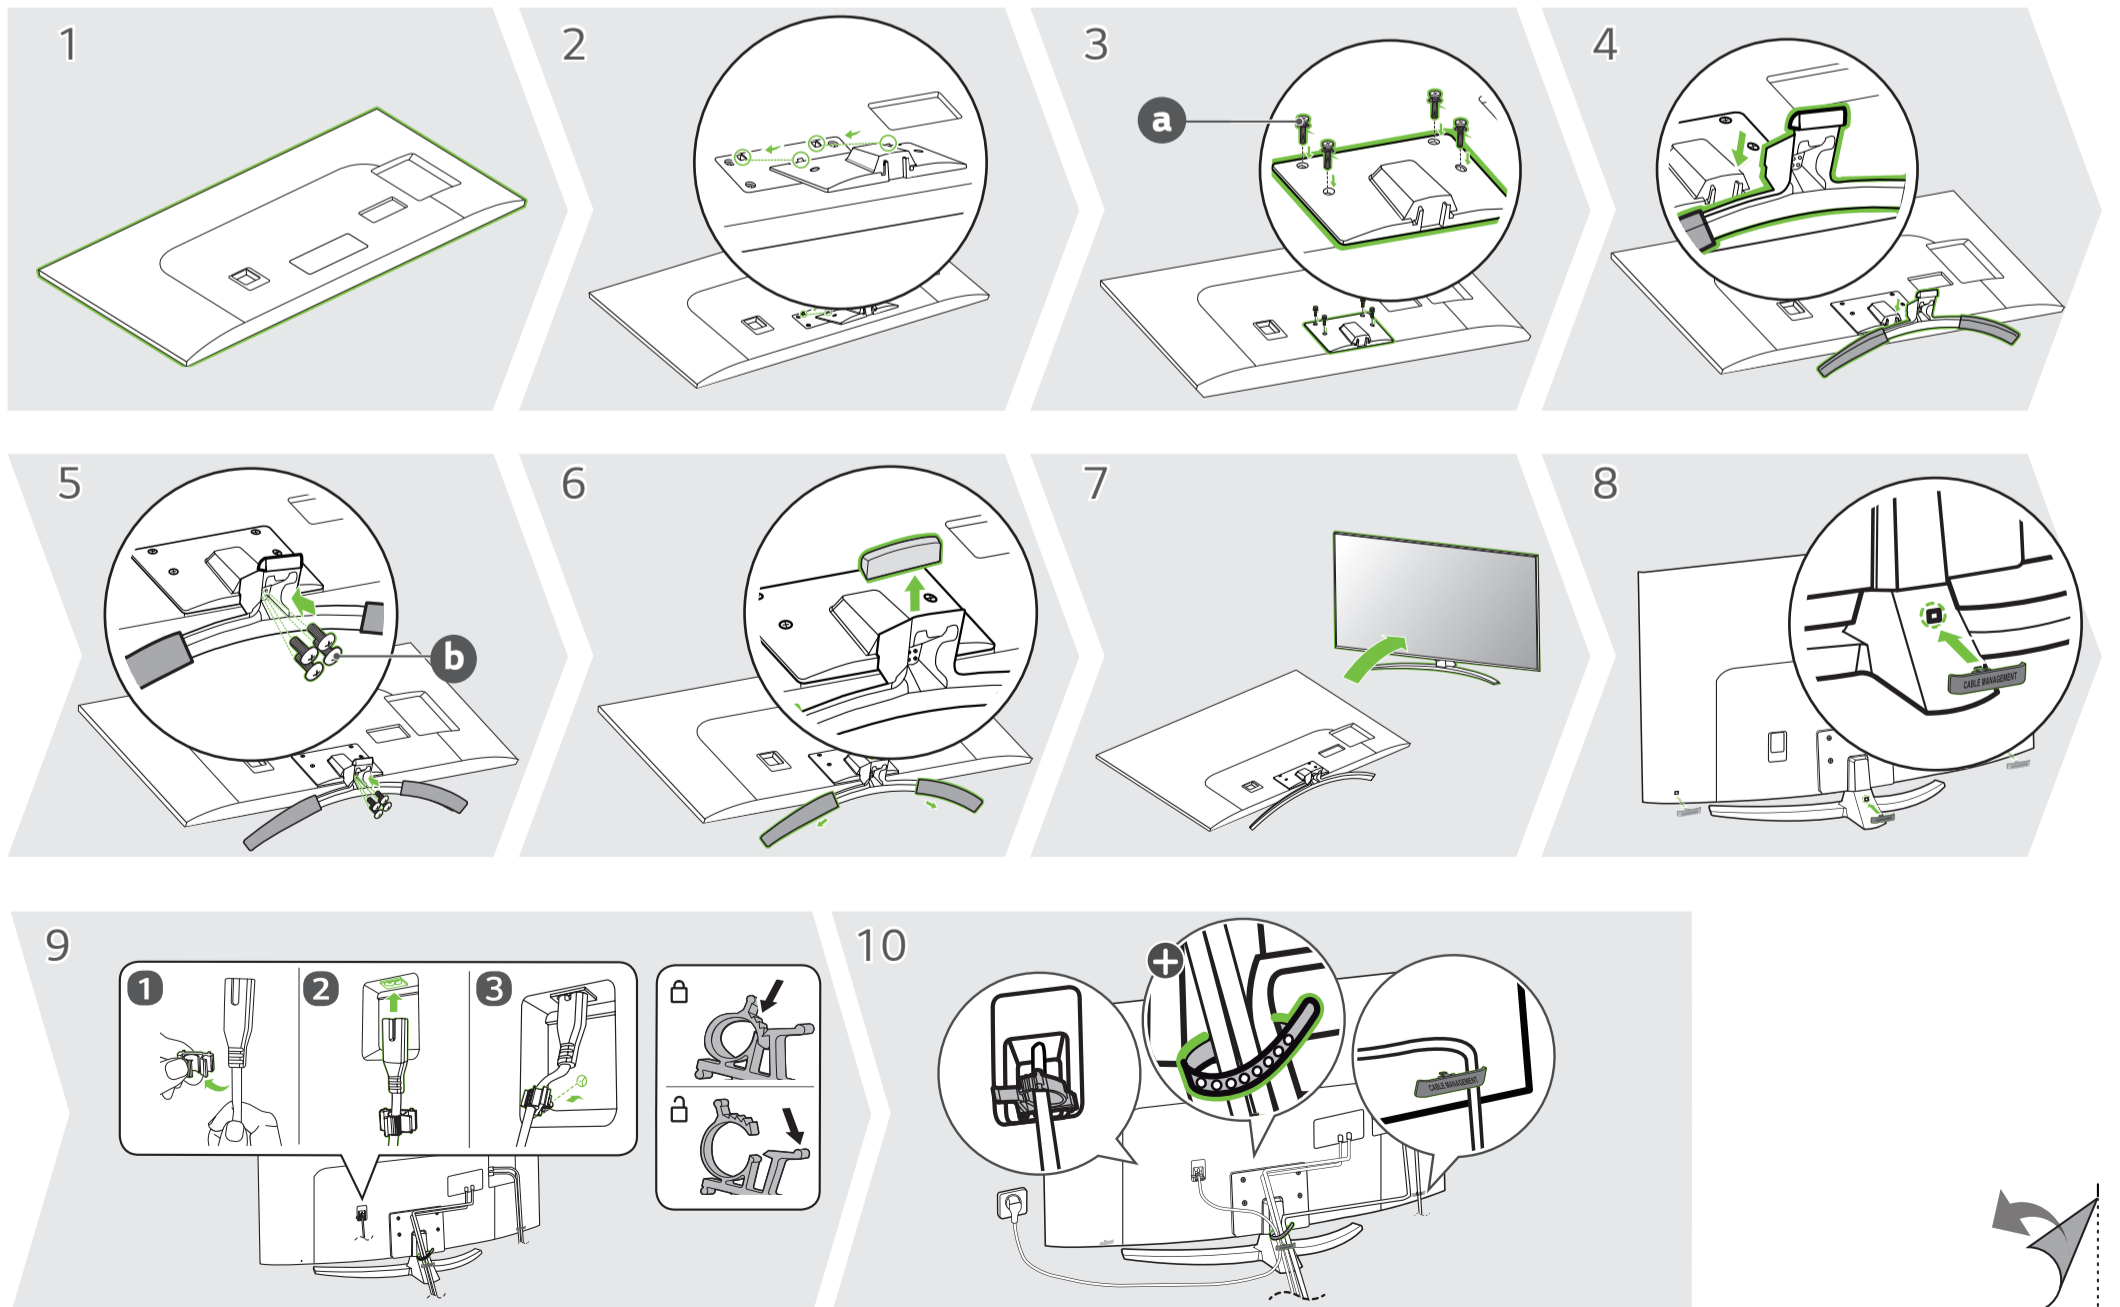

UQ81*

	A	B	C	D	E	F	F - G
	(mm)					(kg)	
55UQ81003LA							
55UQ81003LB							
55UQ81003LJ							
55UQ81003LK							
55UQ81006LB	1235	787	260	715	57.5	15.4	14.0
55UQ81006LK							
55UQ81009LB							
55UQ81009LC							
55UQ81009LK							
55UQ81009LL							
60UQ81003LA							
60UQ81003LB							
60UQ81003LJ							
60UQ81003LK	1356	855	340	783	57.5	18.5	17.1
60UQ81006LB							
60UQ81006LK							
60UQ81009LB							
60UQ81009LK							
65UQ81003LA							
65UQ81003LB							
65UQ81003LJ							
65UQ81003LK	1454	909	340	838	57.7	22.9	21.5
65UQ81006LB							
65UQ81006LK							
65UQ81009LB							
65UQ81009LC							
65UQ81009LK							
65UQ81009LL							
Power requirement / Güç gereksinimi / Alimentation / متطلبات الطاقة					AC 100-240 V~ 50/60 Hz		

A	B	C x D (mm)	E	
OLW480B	MSW240	55UQ81*	300 x 300	M6
OLW480B	60/65UQ81*	300 x 300	M6	

A	B	C (mm)	D
WB21LMB	55UQ81* 60UQ81* 65UQ81*	300	M6

English • Read **Safety and Reference**.

Türkçe • **Güvenlik ve Referans** bölümünü okuyun.