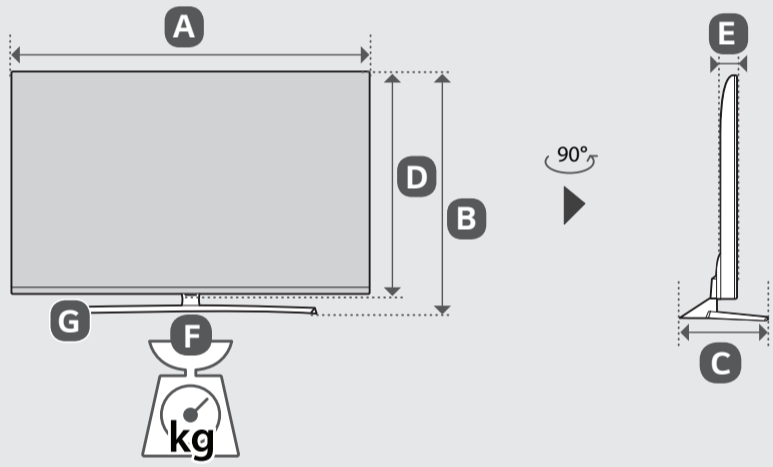

UQ81*

	A	B	C	D	E	F	F - G
	(mm)					(kg)	
55UQ81003LA							
55UQ81003LB							
55UQ81003LJ							
55UQ81003LK							
55UQ81006LB	1235	787	260	715	57.5	15.4	14.0
55UQ81006LK							
55UQ81009LB							
55UQ81009LC							
55UQ81009LK							
55UQ81009LL							
60UQ81003LA							
60UQ81003LB							
60UQ81003LJ							
60UQ81003LK	1356	855	340	783	57.5	18.5	17.1
60UQ81006LB							
60UQ81006LK							
60UQ81009LB							
60UQ81009LK							
65UQ81003LA							
65UQ81003LB							
65UQ81003LJ							
65UQ81003LK	1454	909	340	838	57.7	22.9	21.5
65UQ81006LB							
65UQ81006LK							
65UQ81009LB							
65UQ81009LC							
65UQ81009LK							
65UQ81009LL							
Power requirement / Güç gereksinimi / Alimentation / متطلبات الطاقة					AC 100-240 V~ 50/60 Hz		

A	B	C x D (mm)	E	
OLW480B	MSW240	55UQ81*	300 x 300	M6
OLW480B	60/65UQ81*	300 x 300	M6	

A	B	C (mm)	D
WB21LMB	55UQ81* 60UQ81* 65UQ81*	300	M6

English • Read **Safety and Reference**.

Türkçe • **Güvenlik ve Referans** bölümünü okuyun.