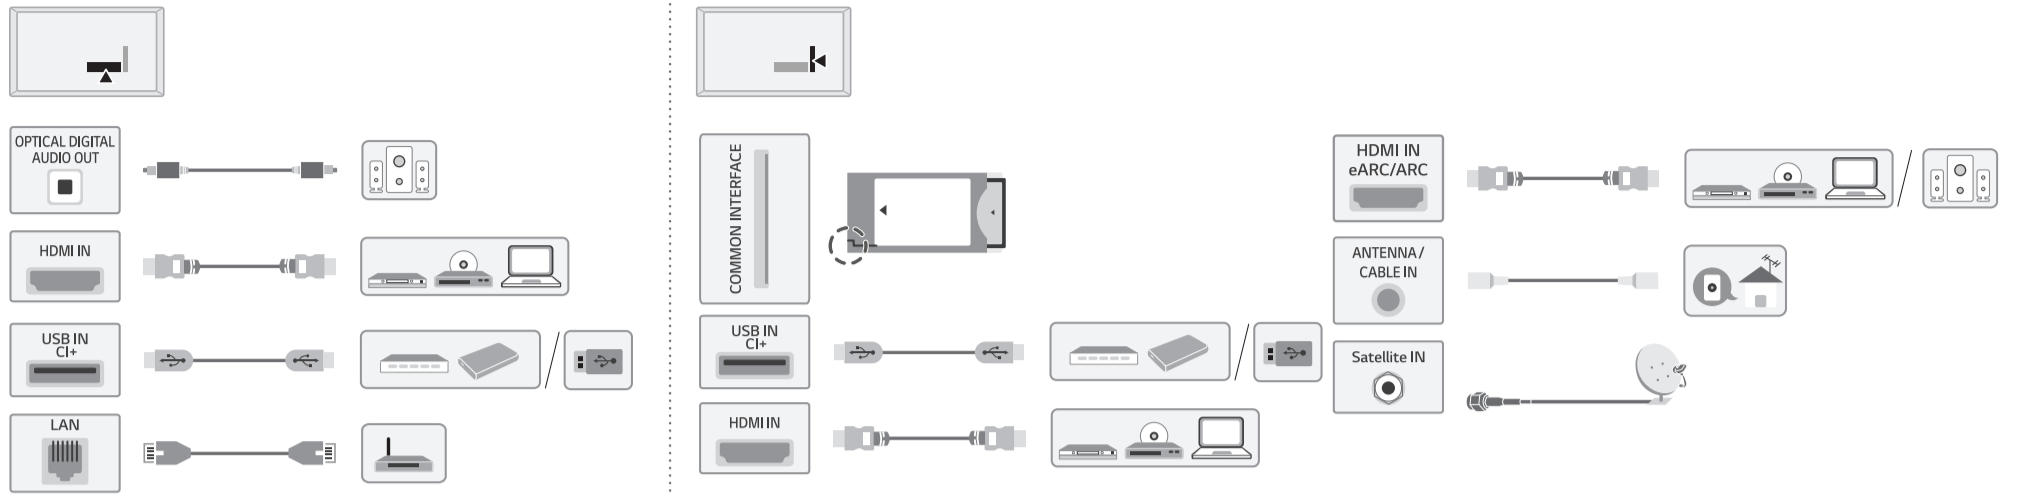

UQ81*

	A	B	C	D	E	F	F - G
	(mm)					(kg)	
55UQ81003LA							
55UQ81003LB							
55UQ81003LJ							
55UQ81003LK							
55UQ81006LB	1235	787	260	715	57.5	15.4	14.0
55UQ81006LK							
55UQ81009LB							
55UQ81009LC							
55UQ81009LK							
55UQ81009LL							
60UQ81003LA							
60UQ81003LB							
60UQ81003LJ							
60UQ81003LK	1356	855	340	783	57.5	18.5	17.1
60UQ81006LB							
60UQ81006LK							
60UQ81009LB							
60UQ81009LK							
65UQ81003LA							
65UQ81003LB							
65UQ81003LJ							
65UQ81003LK	1454	909	340	838	57.7	22.9	21.5
65UQ81006LB							
65UQ81006LK							
65UQ81009LB							
65UQ81009LC							
65UQ81009LK							
65UQ81009LL							
Power requirement / Güç gereksinimi / Alimentation / متطلبات الطاقة					AC 100-240 V~ 50/60 Hz		

A	B	C x D (mm)	E	
OLW480B	MSW240	55UQ81*	300 x 300	M6
OLW480B	60/65UQ81*	300 x 300	M6	

A	B	C (mm)	D
WB21LMB	55UQ81* 60UQ81* 65UQ81*	300	M6

English • Read **Safety and Reference**.

Türkçe • **Güvenlik ve Referans** bölümünü okuyun.