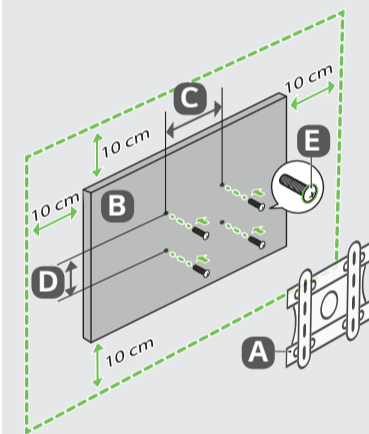

UQ81*

	A	B	C	D	E	F	F - G
	(mm)					(kg)	
55UQ81003LA							
55UQ81003LB							
55UQ81003LJ							
55UQ81003LK							
55UQ81006LB	1235	787	260	715	57.5	15.4	14.0
55UQ81006LK							
55UQ81009LB							
55UQ81009LC							
55UQ81009LK							
55UQ81009LL							
60UQ81003LA							
60UQ81003LB							
60UQ81003LJ							
60UQ81003LK	1356	855	340	783	57.5	18.5	17.1
60UQ81006LB							
60UQ81006LK							
60UQ81009LB							
60UQ81009LK							
65UQ81003LA							
65UQ81003LB							
65UQ81003LJ							
65UQ81003LK	1454	909	340	838	57.7	22.9	21.5
65UQ81006LB							
65UQ81006LK							
65UQ81009LB							
65UQ81009LC							
65UQ81009LK							
65UQ81009LL							
Power requirement / Güç gereksinimi / Alimentation / متطلبات الطاقة					AC 100-240 V~ 50/60 Hz		

A	B	C x D (mm)	E	
OLW480B	MSW240	55UQ81*	300 x 300	M6
OLW480B	60/65UQ81*	300 x 300	M6	

A	B	C (mm)	D
WB21LMB	55UQ81* 60UQ81* 65UQ81*	300	M6

English • Read **Safety and Reference**.

Türkçe • **Güvenlik ve Referans** bölümünü okuyun.