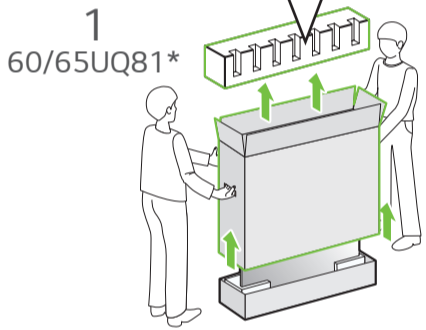

UQ81*

	A	B	C	D	E	F	F - G
	(mm)					(kg)	
55UQ81003LA							
55UQ81003LB							
55UQ81003LJ							
55UQ81003LK							
55UQ81006LB	1235	787	260	715	57.5	15.4	14.0
55UQ81006LK							
55UQ81009LB							
55UQ81009LC							
55UQ81009LK							
55UQ81009LL							
60UQ81003LA							
60UQ81003LB							
60UQ81003LJ							
60UQ81003LK	1356	855	340	783	57.5	18.5	17.1
60UQ81006LB							
60UQ81006LK							
60UQ81009LB							
60UQ81009LK							
65UQ81003LA							
65UQ81003LB							
65UQ81003LJ							
65UQ81003LK	1454	909	340	838	57.7	22.9	21.5
65UQ81006LB							
65UQ81006LK							
65UQ81009LB							
65UQ81009LC							
65UQ81009LK							
65UQ81009LL							
Power requirement / Güç gereksinimi / Alimentation / متطلبات الطاقة					AC 100-240 V~ 50/60 Hz		

A	B	C x D (mm)	E	
OLW480B	MSW240	55UQ81*	300 x 300	M6
OLW480B	60/65UQ81*	300 x 300	M6	

A	B	C (mm)	D
WB21LMB	55UQ81* 60UQ81* 65UQ81*	300	M6

English • Read **Safety and Reference**.

Türkçe • **Güvenlik ve Referans** bölümünü okuyun.