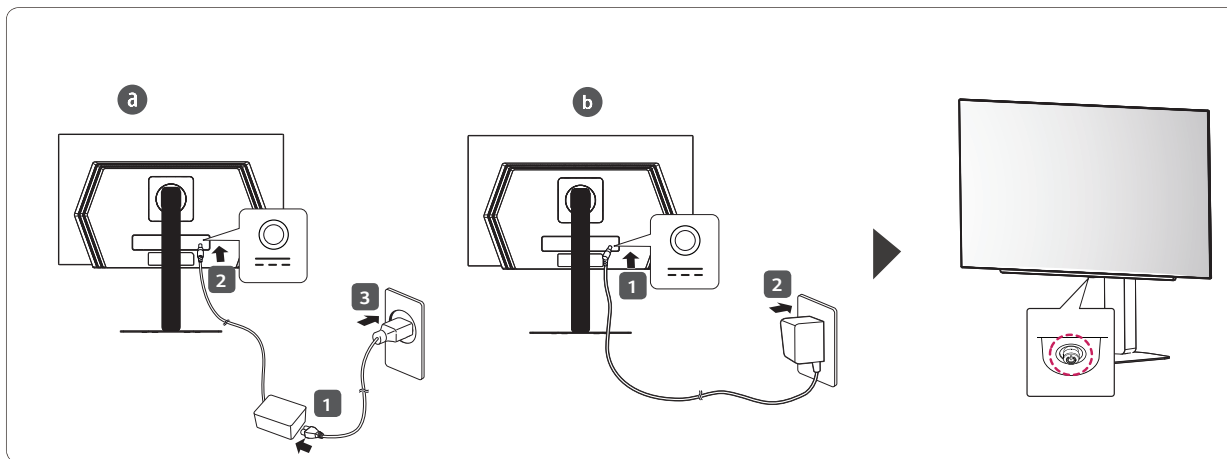

www.lg.com

27GX704A

* M F L 0 5 7 6 2 4 6 8 *

(2511-REV00)

English

• **OLED Monitor's [Image Cleaning] Function and How to Use It**

- Upon initial use after opening, we recommend performing screen calibration using the [Image Cleaning] function.
- If the monitor screen is not clear, run [Image Cleaning].
- For more information, see the owner's manual.

Українська • **Функція OLED-монітора [Очищення зображення] та спосіб її використання**

- При першому використанні після відкриття ми рекомендуємо виконати калібрування екрана за допомогою функції [Очищення зображення].
- Якщо екран монітора нечіткий, запустіть [Очищення зображення].
- Для отримання додаткових відомостей див. посібник користувача.