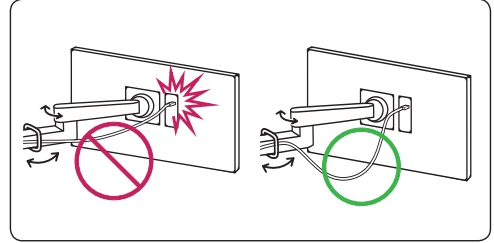

www.lg.com

27GX704A

* M F L 0 5 7 6 2 4 6 8 *

(2511-REV00)

English

• **OLED Monitor's [Image Cleaning] Function and How to Use It**

- Upon initial use after opening, we recommend performing screen calibration using the [Image Cleaning] function.
- If the monitor screen is not clear, run [Image Cleaning].
- For more information, see the owner's manual.

Українська • **Функція OLED-монітора [Очищення зображення] та спосіб її використання**

- При першому використанні після відкриття ми рекомендуємо виконати калібрування екрана за допомогою функції [Очищення зображення].
- Якщо екран монітора нечіткий, запустіть [Очищення зображення].
- Для отримання додаткових відомостей див. посібник користувача.