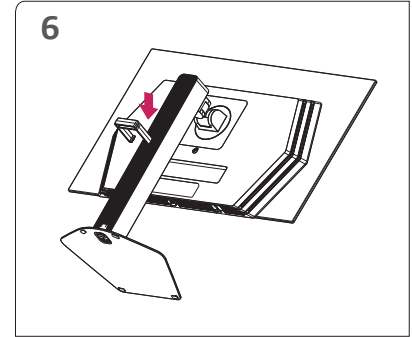

www.lg.com

27GX704A

* M F L 0 5 7 6 2 4 6 8 *

(2511-REV00)

English

• **OLED Monitor's [Image Cleaning] Function and How to Use It**

- Upon initial use after opening, we recommend performing screen calibration using the [Image Cleaning] function.
- If the monitor screen is not clear, run [Image Cleaning].
- For more information, see the owner's manual.

Українська • **Функція OLED-монітора [Очищення зображення] та спосіб її використання**

- При першому використанні після відкриття ми рекомендуємо виконати калібрування екрана за допомогою функції [Очищення зображення].
- Якщо екран монітора нечіткий, запустіть [Очищення зображення].
- Для отримання додаткових відомостей див. посібник користувача.