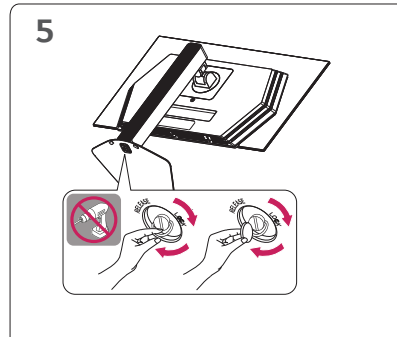

www.lg.com

27GX704A

* M F L 0 5 7 6 2 4 6 8 *

(2511-REV00)

English

• **OLED Monitor's [Image Cleaning] Function and How to Use It**

- Upon initial use after opening, we recommend performing screen calibration using the [Image Cleaning] function.
- If the monitor screen is not clear, run [Image Cleaning].
- For more information, see the owner's manual.

Українська • **Функція OLED-монітора [Очищення зображення] та спосіб її використання**

- При першому використанні після відкриття ми рекомендуємо виконати калібрування екрана за допомогою функції [Очищення зображення].
- Якщо екран монітора нечіткий, запустіть [Очищення зображення].
- Для отримання додаткових відомостей див. посібник користувача.