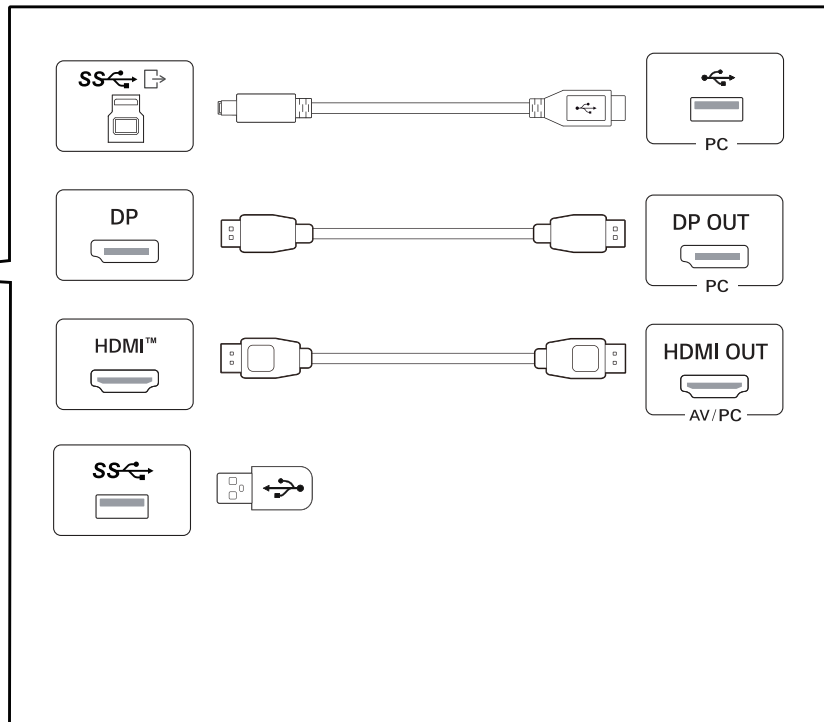

www.lg.com

27GX704A

* M F L 0 5 7 6 2 4 6 8 *

(2511-REV00)

English

• **OLED Monitor's [Image Cleaning] Function and How to Use It**

- Upon initial use after opening, we recommend performing screen calibration using the [Image Cleaning] function.
- If the monitor screen is not clear, run [Image Cleaning].
- For more information, see the owner's manual.

Українська • **Функція OLED-монітора [Очищення зображення] та спосіб її використання**

- При першому використанні після відкриття ми рекомендуємо виконати калібрування екрана за допомогою функції [Очищення зображення].
- Якщо екран монітора нечіткий, запустіть [Очищення зображення].
- Для отримання додаткових відомостей див. посібник користувача.