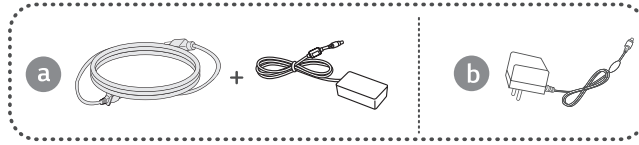

www.lg.com

27GX704A

* M F L 0 5 7 6 2 4 6 8 *

(2511-REV00)

English

• **OLED Monitor's [Image Cleaning] Function and How to Use It**

- Upon initial use after opening, we recommend performing screen calibration using the [Image Cleaning] function.
- If the monitor screen is not clear, run [Image Cleaning].
- For more information, see the owner's manual.

Українська • **Функція OLED-монітора [Очищення зображення] та спосіб її використання**

- При першому використанні після відкриття ми рекомендуємо виконати калібрування екрана за допомогою функції [Очищення зображення].
- Якщо екран монітора нечіткий, запустіть [Очищення зображення].
- Для отримання додаткових відомостей див. посібник користувача.