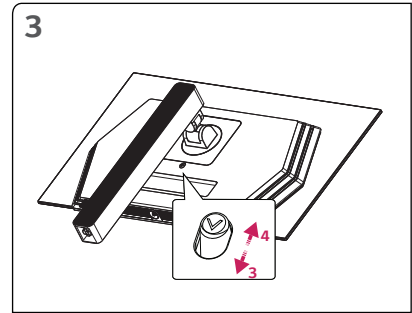

www.lg.com

27GX704A

* M F L 0 5 7 6 2 4 6 8 *

(2511-REV00)

English

• **OLED Monitor's [Image Cleaning] Function and How to Use It**

- Upon initial use after opening, we recommend performing screen calibration using the [Image Cleaning] function.
- If the monitor screen is not clear, run [Image Cleaning].
- For more information, see the owner's manual.

Українська • **Функція OLED-монітора [Очищення зображення] та спосіб її використання**

- При першому використанні після відкриття ми рекомендуємо виконати калібрування екрана за допомогою функції [Очищення зображення].
- Якщо екран монітора нечіткий, запустіть [Очищення зображення].
- Для отримання додаткових відомостей див. посібник користувача.