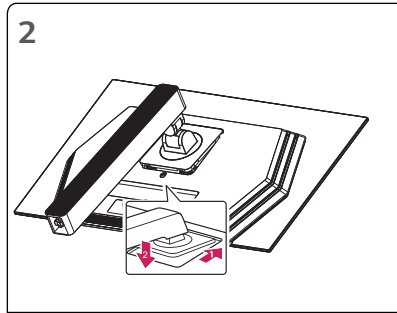

www.lg.com

27GX704A

* M F L 0 5 7 6 2 4 6 8 *

(2511-REV00)

English

• **OLED Monitor's [Image Cleaning] Function and How to Use It**

- Upon initial use after opening, we recommend performing screen calibration using the [Image Cleaning] function.
- If the monitor screen is not clear, run [Image Cleaning].
- For more information, see the owner's manual.

Українська • **Функція OLED-монітора [Очищення зображення] та спосіб її використання**

- При першому використанні після відкриття ми рекомендуємо виконати калібрування екрана за допомогою функції [Очищення зображення].
- Якщо екран монітора нечіткий, запустіть [Очищення зображення].
- Для отримання додаткових відомостей див. посібник користувача.