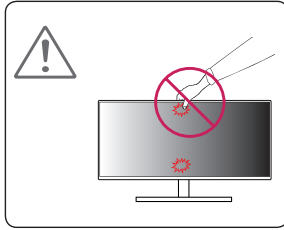

www.lg.com

27GX704A

* M F L 0 5 7 6 2 4 6 8 *

(2511-REV00)

English

• **OLED Monitor's [Image Cleaning] Function and How to Use It**

- Upon initial use after opening, we recommend performing screen calibration using the [Image Cleaning] function.
- If the monitor screen is not clear, run [Image Cleaning].
- For more information, see the owner's manual.

Українська • **Функція OLED-монітора [Очищення зображення] та спосіб її використання**

- При першому використанні після відкриття ми рекомендуємо виконати калібрування екрана за допомогою функції [Очищення зображення].
- Якщо екран монітора нечіткий, запустіть [Очищення зображення].
- Для отримання додаткових відомостей див. посібник користувача.