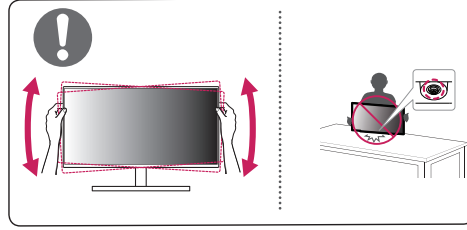

www.lg.com

27GX704A

* M F L 0 5 7 6 2 4 6 8 *

(2511-REV00)

English

• **OLED Monitor's [Image Cleaning] Function and How to Use It**

- Upon initial use after opening, we recommend performing screen calibration using the [Image Cleaning] function.
- If the monitor screen is not clear, run [Image Cleaning].
- For more information, see the owner's manual.

Українська • **Функція OLED-монітора [Очищення зображення] та спосіб її використання**

- При першому використанні після відкриття ми рекомендуємо виконати калібрування екрана за допомогою функції [Очищення зображення].
- Якщо екран монітора нечіткий, запустіть [Очищення зображення].
- Для отримання додаткових відомостей див. посібник користувача.