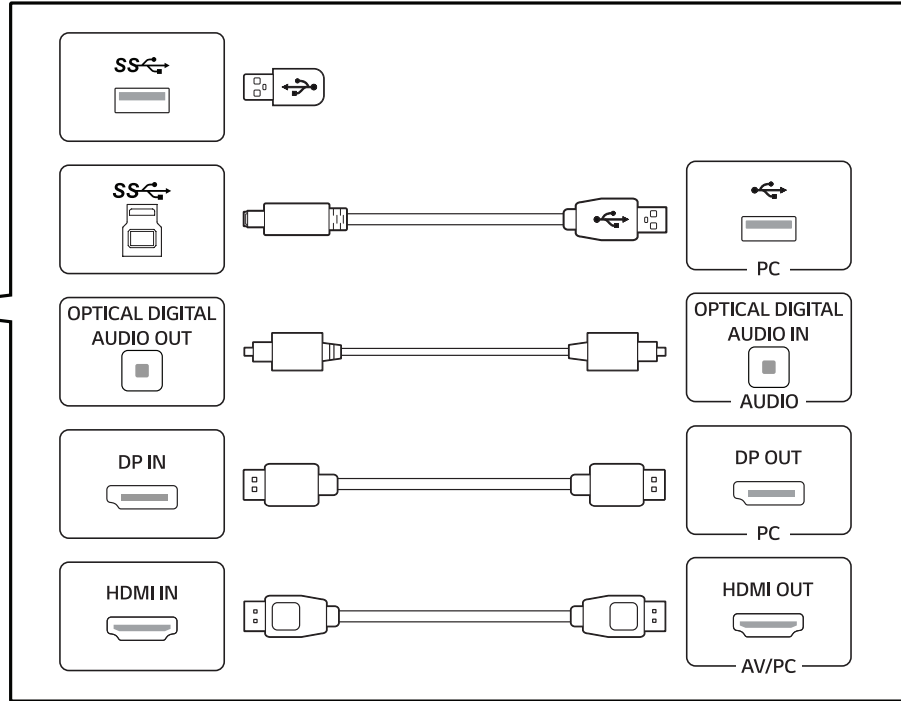

Você pode fazer download dos manuais na Web deste produto nos seguintes sites.

6

- A utilização de cabos DVI para HDMI ou DP (DisplayPort) para HDMI podem causar problemas de compatibilidade.
- A porta USB no produto funciona como um hub USB.
- Certifique-se de usar o cabo fornecido. Caso contrário, isso poderá fazer com que o dispositivo não funcione corretamente.