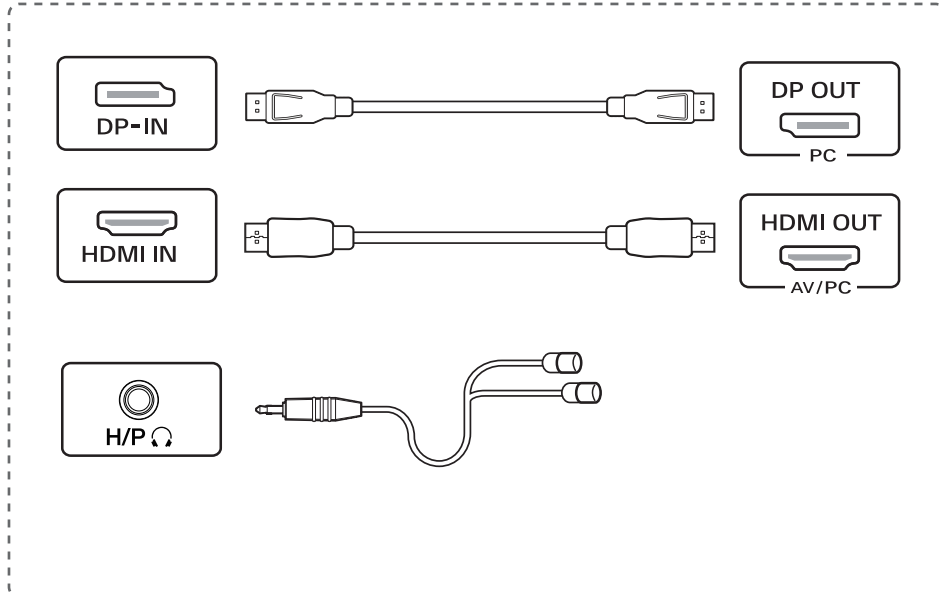

Anda dapat mengunduh manual dari situs web LGE.

繁體中文

您可以從 LGE 網站 下載手冊。

العربية يُمكنك تنزيل الأدلة من موقع LGE الإلكتروني.

English

- Using a DVI to HDMI / DP (DisplayPort) to HDMI cable may cause compatibility issues.
- Make sure to use the supplied cable. Otherwise, this may cause the device to malfunction.