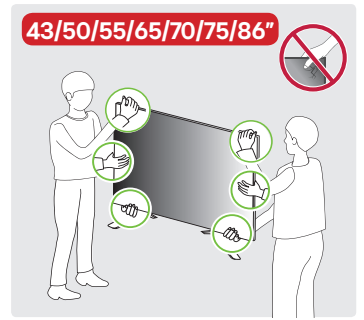

PRODUZIDO NO POLO INDUSTRIAL DE MANAUS
CONHEÇA A AMAZÔNIA
LG Electronics do Brasil Ltda.
CNPJ: 01.166.372/0008-21
Rua Javeni, nº 1004, Distrito Industrial, CEP 65075-110, Manaus/AM, Indústria Brasileira