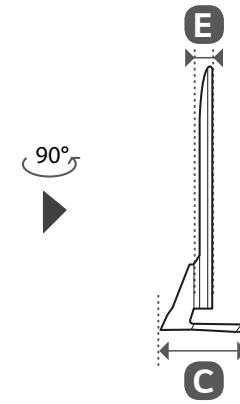

VIDEO L/MONO AUDIO R

A B C D E : mm (inches / pulgadas / po)  
F G : kg (lbs / libras / lb)

MODELS MODELOS MODÈLES	A		B		C		D		E		F		F-G		Power consumption
															Consumo de potencia
															Consommation électrique
75SM9970PUA	1,677 (66)	1 677 (66)	1,037 (40.8)	1 037 (40,8)	384 (15.1)	384 (15,1)	966 (38)	966 (38)	69.9 (2.7)	69,9 (2,7)	42.7 (94.1)	42,7 (94,1)	39.8 (87.7)	39,8 (87,7)	480 W
Power requirement / Alimentación requerida / Alimentation										AC 120 V ~ 50/60 Hz					