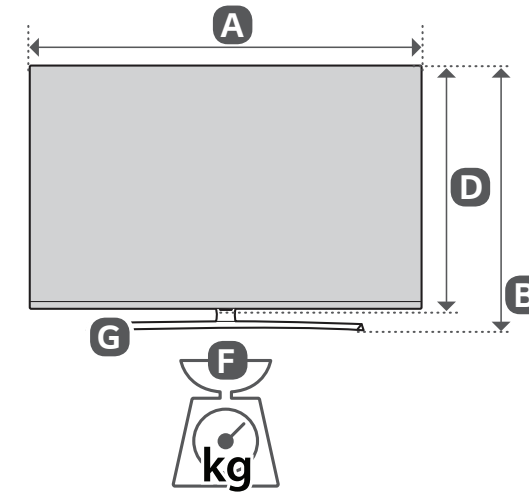

VIDEO L/MONO AUDIO R

A B C D E : mm (inches / pulgadas / po)  
F G : kg (lbs / libras / lb)

MODELS MODELOS MODÈLES	A		B		C		D		E		F		F-G		Power consumption
															Consumo de potencia
															Consommation électrique
75SM9970PUA	1,677 (66)	1 677 (66)	1,037 (40.8)	1 037 (40,8)	384 (15.1)	384 (15,1)	966 (38)	966 (38)	69.9 (2.7)	69,9 (2,7)	42.7 (94.1)	42,7 (94,1)	39.8 (87.7)	39,8 (87,7)	480 W
Power requirement / Alimentación requerida / Alimentation										AC 120 V ~ 50/60 Hz					