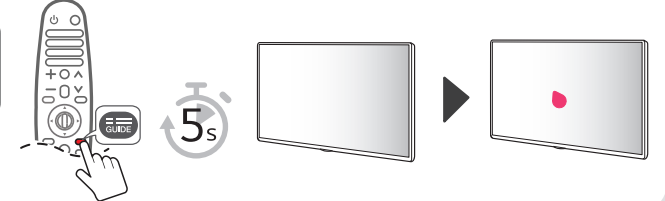

A B C D E : mm (inches / pulgadas / po)
F G : kg (lbs / libras / lb)

MODELS MODELOS MODÈLES	A		B		C		D		E		F		F-G		Power consumption
															Consumo de potencia
															Consommation électrique
75SM9970PUA	1,677 (66)	1 677 (66)	1,037 (40.8)	1 037 (40,8)	384 (15.1)	384 (15,1)	966 (38)	966 (38)	69.9 (2.7)	69,9 (2,7)	42.7 (94.1)	42,7 (94,1)	39.8 (87.7)	39,8 (87,7)	480 W
Power requirement / Alimentación requerida / Alimentation										AC 120 V ~ 50/60 Hz