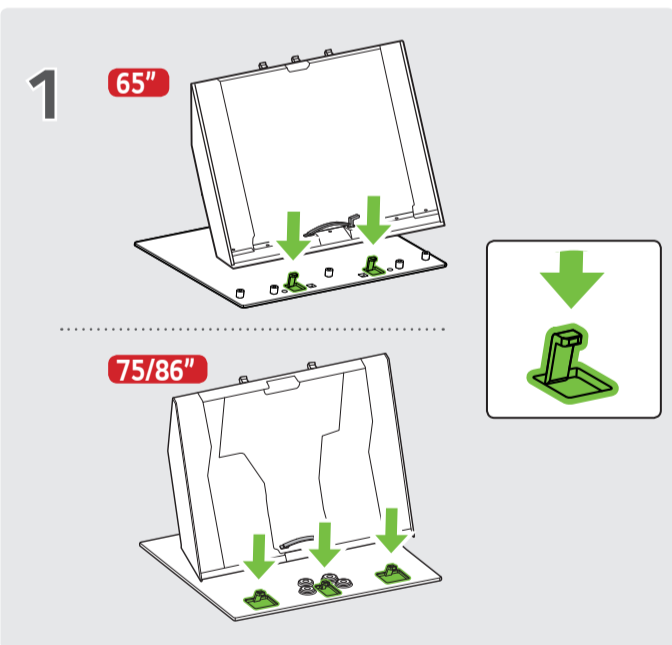

65QNED91*
75QNED91*
86QNED91*

65"

a x 9
(M4 x L16)

75/86"

b x 8
(M4 x L20)

	A	B	C	D	E	F	F-G
	(mm)					(kg)	
65QNED91*	1452	907	285	839	44.9	35.0	31.1
75QNED91*	1673	1040	370	963	44.9	50.1	41.9
86QNED91*	1925	1174	370	1105	46.1	66.9	58.7

	A	B	C x D (mm)	E	F (mm)	G (m)	H (mm)
LSW430B	65QNED91*		400 x 400	M6	466		246
LSW430B	75QNED91*		400 x 400	M6	585	≥1.5	243
LSW640B	86QNED91*		600 x 400	M8	612		255

A	B	C (mm)	D
WB21LMB	65QNED91*	400	M6

A	B	C x D (mm)	E
WB21LGB	75QNED91*	1281 x 125	M8
WB21LGB	86QNED91*	1586 x 125	M8

* : 0~9, A~Z