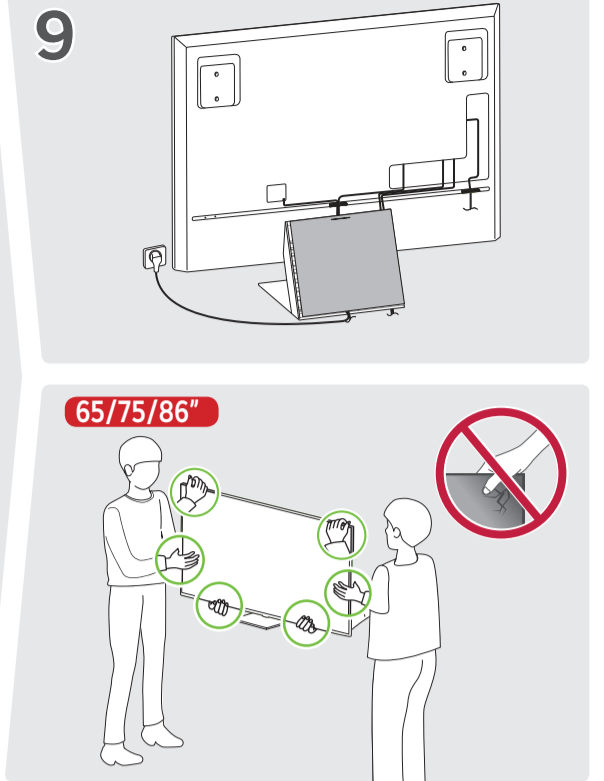

65QNED91*
75QNED91*
86QNED91*

65"

a x 9
(M4 x L16)

75/86"

b x 8
(M4 x L20)

	A	B	C	D	E	F	F-G
	(mm)					(kg)	
65QNED91*	1452	907	285	839	44.9	35.0	31.1
75QNED91*	1673	1040	370	963	44.9	50.1	41.9
86QNED91*	1925	1174	370	1105	46.1	66.9	58.7

	A	B	C x D (mm)	E	F (mm)	G (m)	H (mm)
LSW430B	65QNED91*		400 x 400	M6	466		246
LSW430B	75QNED91*		400 x 400	M6	585	≥1.5	243
LSW640B	86QNED91*		600 x 400	M8	612		255

A	B	C (mm)	D
WB21LMB	65QNED91*	400	M6