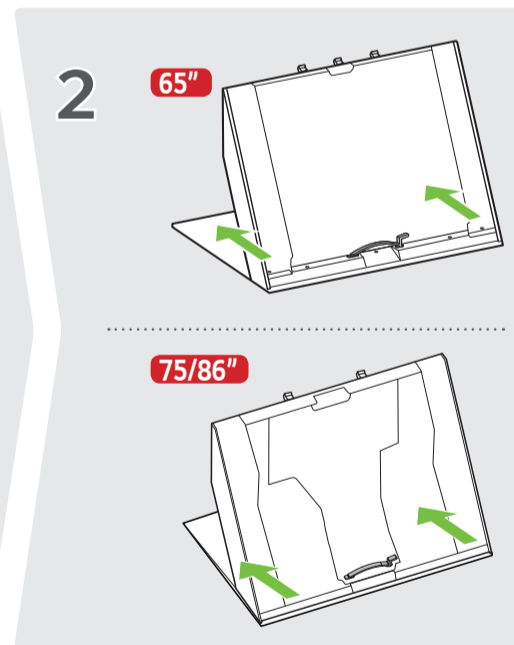

65QNED91*
75QNED91*
86QNED91*

65"

a x 9
(M4 x L16)

75/86"

b x 8
(M4 x L20)

	A	B	C	D	E	F	F-G
	(mm)					(kg)	
65QNED91*	1452	907	285	839	44.9	35.0	31.1
75QNED91*	1673	1040	370	963	44.9	50.1	41.9
86QNED91*	1925	1174	370	1105	46.1	66.9	58.7

	A	B	C x D (mm)	E	F (mm)	G (m)	H (mm)
LSW430B	65QNED91*		400 x 400	M6	466		246
LSW430B	75QNED91*		400 x 400	M6	585	≥1.5	243
LSW640B	86QNED91*		600 x 400	M8	612		255

A	B	C (mm)	D
WB21LMB	65QNED91*	400	M6

A	B	C x D (mm)	E
WB21LGB	75QNED91*	1281 x 125	M8
WB21LGB	86QNED91*	1586 x 125	M8

* : 0~9, A~Z