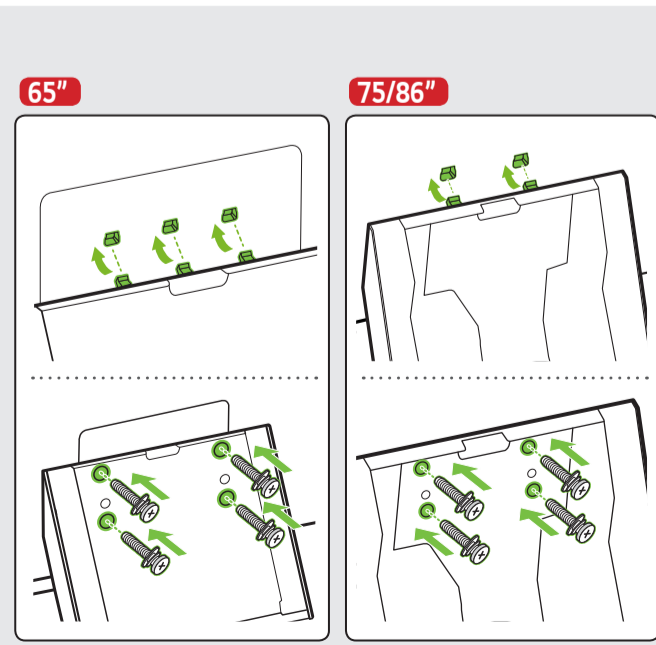

65QNED91*
75QNED91*
86QNED91*

65"

a x 9
(M4 x L16)

75/86"

b x 8
(M4 x L20)

	A	B	C	D	E	F	F-G
	(mm)					(kg)	
65QNED91*	1452	907	285	839	44.9	35.0	31.1
75QNED91*	1673	1040	370	963	44.9	50.1	41.9
86QNED91*	1925	1174	370	1105	46.1	66.9	58.7

	A	B	C x D (mm)	E	F (mm)	G (m)	H (mm)
LSW430B	65QNED91*		400 x 400	M6	466		246
LSW430B	75QNED91*		400 x 400	M6	585	≥1.5	243
LSW640B	86QNED91*		600 x 400	M8	612		255

A	B	C (mm)	D
WB21LMB	65QNED91*	400	M6

A	B	C x D (mm)	E
WB21LGB	75QNED91*	1281 x 125	M8
WB21LGB	86QNED91*	1586 x 125	M8

* : 0~9, A~Z