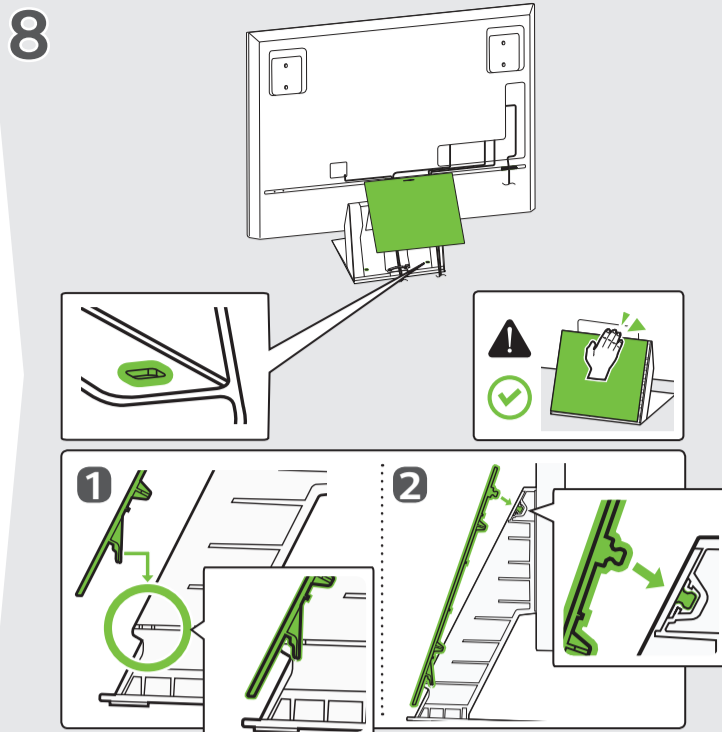

65QNED91*
75QNED91*
86QNED91*

65"

a x 9
(M4 x L16)

75/86"

b x 8
(M4 x L20)

	A	B	C	D	E	F	F-G
	(mm)					(kg)	
65QNED91*	1452	907	285	839	44.9	35.0	31.1
75QNED91*	1673	1040	370	963	44.9	50.1	41.9
86QNED91*	1925	1174	370	1105	46.1	66.9	58.7

	A	B	C x D (mm)	E	F (mm)	G (m)	H (mm)
LSW430B	65QNED91*		400 x 400	M6	466		246
LSW430B	75QNED91*		400 x 400	M6	585	≥1.5	243
LSW640B	86QNED91*		600 x 400	M8	612		255

A	B	C (mm)	D
WB21LMB	65QNED91*	400	M6