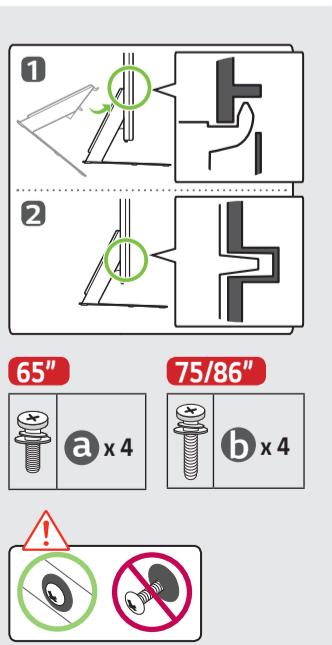

65QNED91*
75QNED91*
86QNED91*

65"

a x 9
(M4 x L16)

75/86"

b x 8
(M4 x L20)

	A	B	C	D	E	F	F-G
	(mm)					(kg)	
65QNED91*	1452	907	285	839	44.9	35.0	31.1
75QNED91*	1673	1040	370	963	44.9	50.1	41.9
86QNED91*	1925	1174	370	1105	46.1	66.9	58.7

	A	B	C x D (mm)	E	F (mm)	G (m)	H (mm)
LSW430B	65QNED91*		400 x 400	M6	466		246
LSW430B	75QNED91*		400 x 400	M6	585	≥1.5	243
LSW640B	86QNED91*		600 x 400	M8	612		255

A	B	C (mm)	D
WB21LMB	65QNED91*	400	M6

A	B	C x D (mm)	E
WB21LGB	75QNED91*	1281 x 125	M8
WB21LGB	86QNED91*	1586 x 125	M8

* : 0~9, A~Z