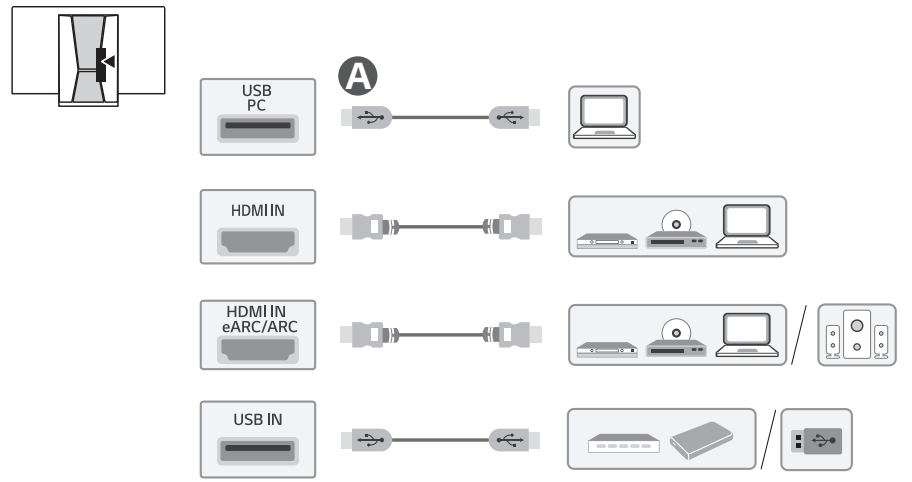

42LX3QPSA

Modelo	A	B	C	D	Consumo de energia
	mm			kg	
42LX3QPSA	937.1 mm (36.8) pol.	614 mm (24.1) pol. ~ 754 mm (29.6) pol.	296.8 mm (11.6) pol.	22.6 kg (49.8) lbs	207 W
Requisito de energia			AC 100-240 V~ 50/60 Hz		

PORTUGUÊS Leia Segurança e Referência.

PORTUGUÊS
Guia Rápido de Configuração
 Antes de ligar seu aparelho, por favor, leia cuidadosamente este manual e mantenha-o para futuras referências.

+ : Dependendo do modelo