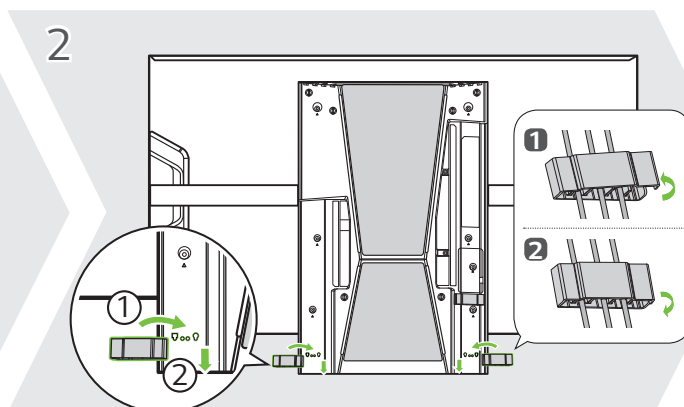

42LX3QPSA

Modelo	A	B	C	D	Consumo de energia
	mm			kg	
42LX3QPSA	937.1 mm (36.8) pol.	614 mm (24.1) pol. ~ 754 mm (29.6) pol.	296.8 mm (11.6) pol.	22.6 kg (49.8) lbs	207 W
Requisito de energia			AC 100-240 V~ 50/60 Hz		