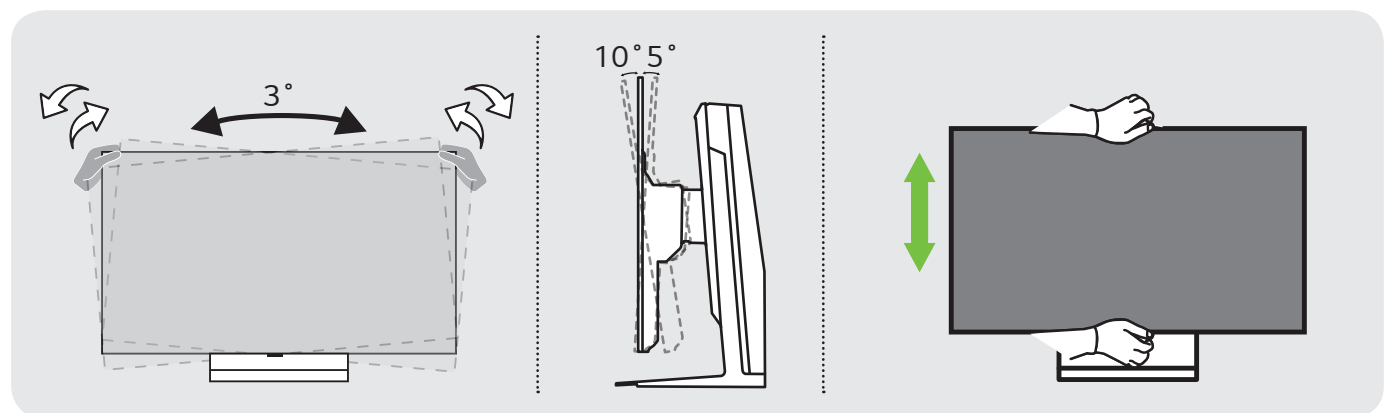

42LX3QPSA

Modelo	A	B	C	D	Consumo de energia
	mm			kg	
42LX3QPSA	937.1 mm (36.8) pol.	614 mm (24.1) pol. ~ 754 mm (29.6) pol.	296.8 mm (11.6) pol.	22.6 kg (49.8) lbs	207 W
Requisito de energia			AC 100-240 V~ 50/60 Hz		