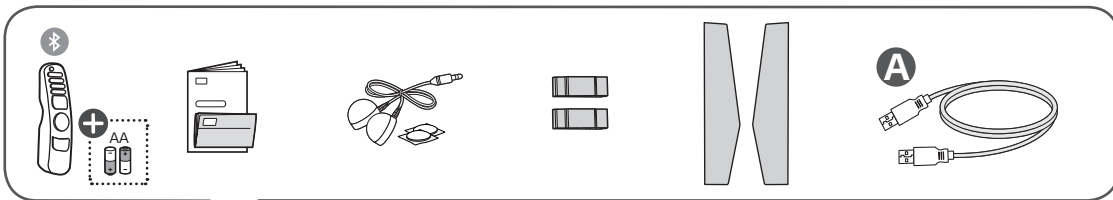

42LX3QPSA

Modelo	A	B	C	D	Consumo de energia
	mm			kg	
42LX3QPSA	937.1 mm (36.8) pol.	614 mm (24.1) pol. ~ 754 mm (29.6) pol.	296.8 mm (11.6) pol.	22.6 kg (49.8) lbs	207 W
Requisito de energia			AC 100-240 V~ 50/60 Hz		

PORTUGUÊS Leia Segurança e Referência.

PORTUGUÊS
Guia Rápido de Configuração
 Antes de ligar seu aparelho, por favor, leia cuidadosamente este manual e mantenha-o para futuras referências.

+ : Dependendo do modelo