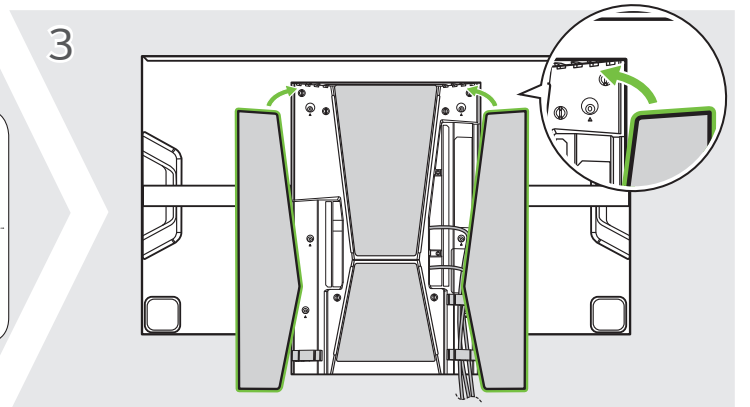

42LX3QPSA

Modelo	A	B	C	D	Consumo de energia
	mm			kg	
42LX3QPSA	937.1 mm (36.8) pol.	614 mm (24.1) pol. ~ 754 mm (29.6) pol.	296.8 mm (11.6) pol.	22.6 kg (49.8) lbs	207 W
Requisito de energia			AC 100-240 V~ 50/60 Hz		