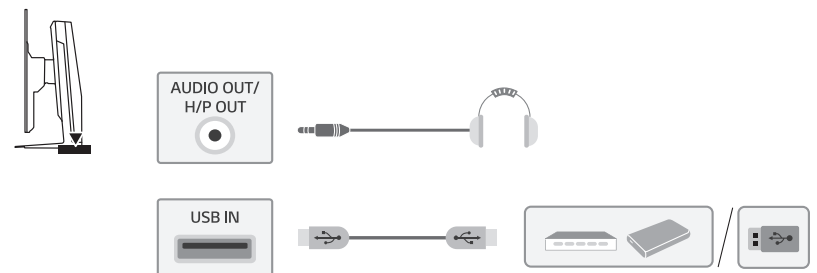

42LX3QPSA

Modelo	A	B	C	D	Consumo de energia
	mm			kg	
42LX3QPSA	937.1 mm (36.8) pol.	614 mm (24.1) pol. ~ 754 mm (29.6) pol.	296.8 mm (11.6) pol.	22.6 kg (49.8) lbs	207 W
Requisito de energia			AC 100-240 V~ 50/60 Hz		

PORTUGUÊS Leia Segurança e Referência.

PORTUGUÊS
Guia Rápido de Configuração
 Antes de ligar seu aparelho, por favor, leia cuidadosamente este manual e mantenha-o para futuras referências.

+ : Dependendo do modelo