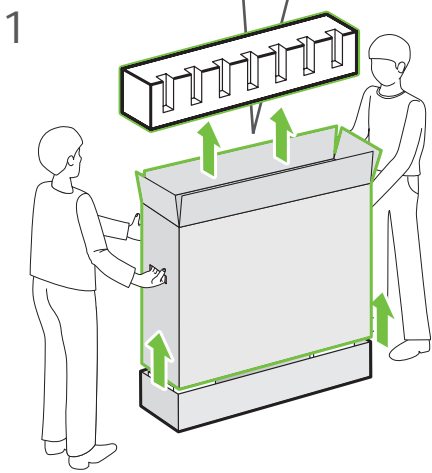

42LX3QPSA

Modelo	A	B	C	D	Consumo de energia
	mm			kg	
42LX3QPSA	937.1 mm (36.8) pol.	614 mm (24.1) pol. ~ 754 mm (29.6) pol.	296.8 mm (11.6) pol.	22.6 kg (49.8) lbs	207 W
Requisito de energia			AC 100-240 V~ 50/60 Hz		

PORTUGUÊS Leia Segurança e Referência.

PORTUGUÊS
Guia Rápido de Configuração
 Antes de ligar seu aparelho, por favor, leia cuidadosamente este manual e mantenha-o para futuras referências.

+ : Dependendo do modelo