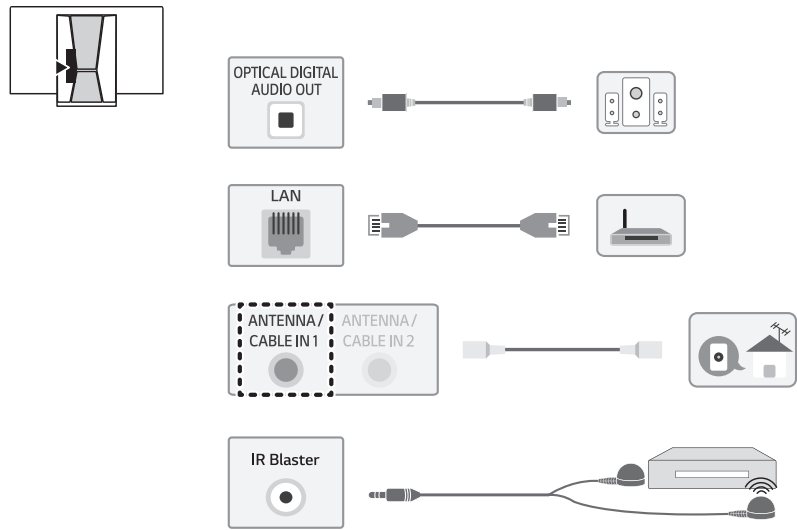

42LX3QPSA

Modelo	A	B	C	D	Consumo de energia
	mm			kg	
42LX3QPSA	937.1 mm (36.8) pol.	614 mm (24.1) pol. ~ 754 mm (29.6) pol.	296.8 mm (11.6) pol.	22.6 kg (49.8) lbs	207 W
Requisito de energia			AC 100-240 V~ 50/60 Hz		

PORTUGUÊS Leia Segurança e Referência.

PORTUGUÊS
Guia Rápido de Configuração
 Antes de ligar seu aparelho, por favor, leia cuidadosamente este manual e mantenha-o para futuras referências.

+ : Dependendo do modelo