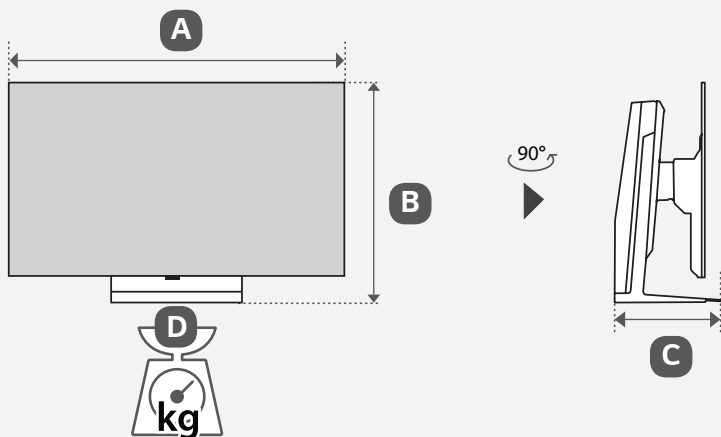

42LX3QPSA

Modelo	A	B	C	D	Consumo de energia
	mm			kg	
42LX3QPSA	937.1 mm (36.8) pol.	614 mm (24.1) pol. ~ 754 mm (29.6) pol.	296.8 mm (11.6) pol.	22.6 kg (49.8) lbs	207 W
Requisito de energia			AC 100-240 V~ 50/60 Hz		