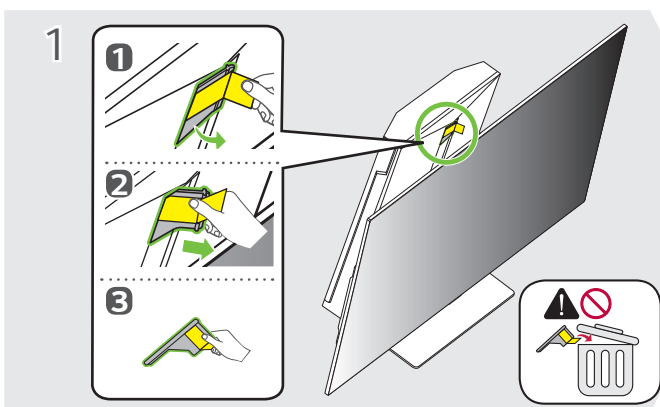

42LX3QPSA

Modelo	A	B	C	D	Consumo de energia
	mm			kg	
42LX3QPSA	937.1 mm (36.8) pol.	614 mm (24.1) pol. ~ 754 mm (29.6) pol.	296.8 mm (11.6) pol.	22.6 kg (49.8) lbs	207 W
Requisito de energia			AC 100-240 V~ 50/60 Hz		

PORTUGUÊS Leia Segurança e Referência.

PORTUGUÊS
Guia Rápido de Configuração
 Antes de ligar seu aparelho, por favor, leia cuidadosamente este manual e mantenha-o para futuras referências.

+ : Dependendo do modelo