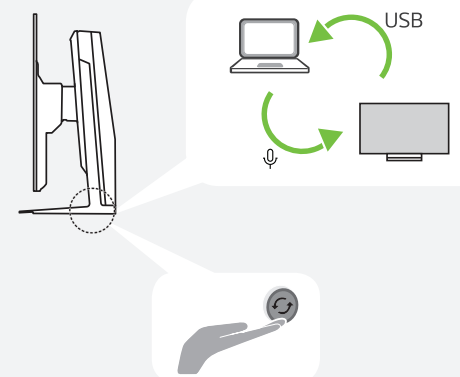

42LX3QPSA

Modelo	A	B	C	D	Consumo de energia
	mm			kg	
42LX3QPSA	937.1 mm (36.8) pol.	614 mm (24.1) pol. ~ 754 mm (29.6) pol.	296.8 mm (11.6) pol.	22.6 kg (49.8) lbs	207 W
Requisito de energia			AC 100-240 V~ 50/60 Hz		

PORTUGUÊS Leia Segurança e Referência.

PORTUGUÊS
Guia Rápido de Configuração
 Antes de ligar seu aparelho, por favor, leia cuidadosamente este manual e mantenha-o para futuras referências.

+ : Dependendo do modelo