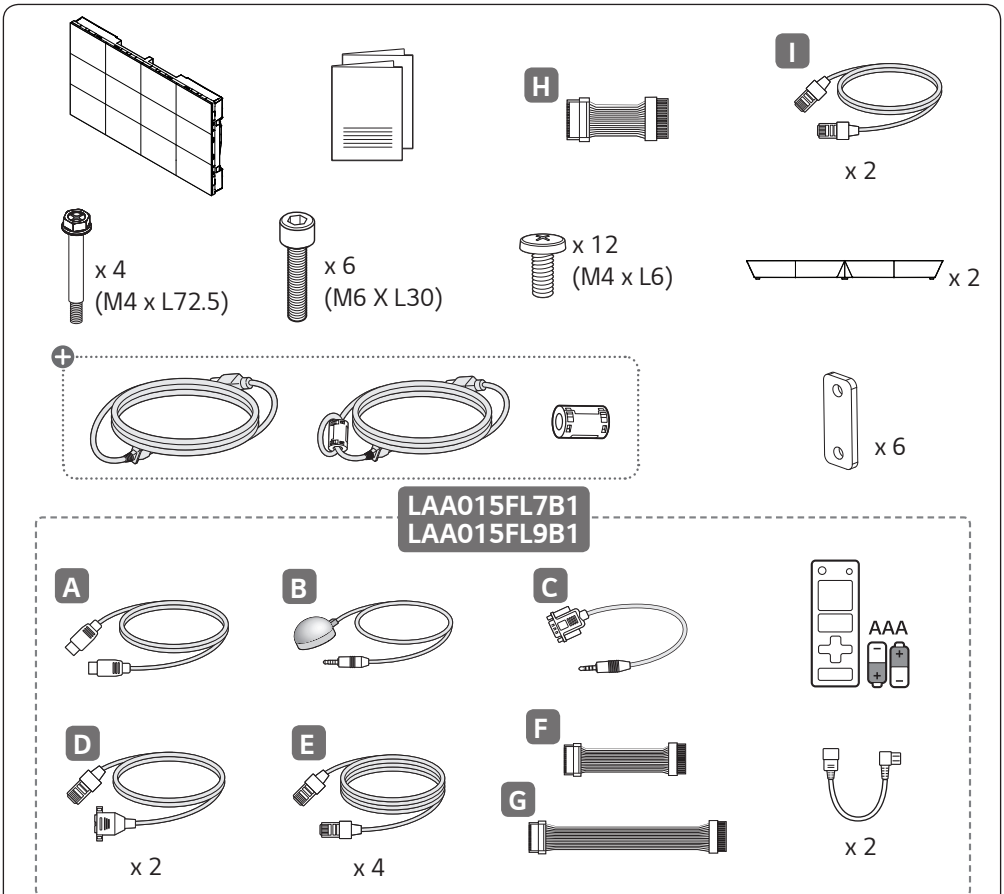

ESPAÑOL Guía de instalación

Lea atentamente este manual antes de poner en marcha el equipo y consérvelo para futuras consultas.

LAA015FL7B1 LAA015FL9B1

LAA015FL7B2 LAA015FL9B2

- ▶ www.lg.com/id-manual
- ▶ SuperSign : <http://partner.lge.com>

ESPAÑOL Busque en nuestro sitio web el número de modelo que aparece en la portada y descargue información más detallada.

ENGLISH

Dimensions (Width x Height x Depth) / Weight	LAA015FL7B1	960 mm x 540 mm x 128.5 mm / 20.85 kg
	LAA015FL9B1	(37.7 inches x 21.2 inches x 5.0 inches / 45.9 lbs)
	LAA015FL7B2	960 mm x 540 mm x 128.5 mm / 19.24 kg
	LAA015FL9B2	(37.7 inches x 21.2 inches x 5.0 inches / 42.4 lbs)

FRANÇAIS

Dimensions (largeur x hauteur x profondeur) / poids	LAA015FL7B1	960 mm x 540 mm x 128,5 mm / 20,85 kg
	LAA015FL9B1	(37,7 po x 21,2 po x 5,0 po / 45,9 lb)
	LAA015FL7B2	960 mm x 540 mm x 128,5 mm / 19,24 kg
	LAA015FL9B2	(37,7 po x 21,2 po x 5,0 po / 42,4 lb)

ESPAÑOL

Dimensiones (ancho x alto x profundidad) / Peso	LAA015FL7B1	960 mm x 540 mm x 128,5 mm / 20,85 kg
	LAA015FL9B1	
	LAA015FL7B2	960 mm x 540 mm x 128,5 mm / 19,24 kg
	LAA015FL9B2	
Alimentación	CA 100-240 V ~ 50/60 Hz 9,0 A / 9,0 A	