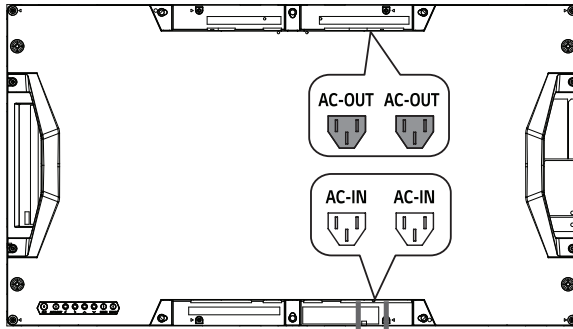

ESPAÑOL Busque en nuestro sitio web el número de modelo que aparece en la portada y descargue información más detallada.

ENGLISH

Dimensions (Width x Height x Depth) / Weight	LAA015FL7B1	960 mm x 540 mm x 128.5 mm / 20.85 kg
	LAA015FL9B1	(37.7 inches x 21.2 inches x 5.0 inches / 45.9 lbs)
	LAA015FL7B2	960 mm x 540 mm x 128.5 mm / 19.24 kg
	LAA015FL9B2	(37.7 inches x 21.2 inches x 5.0 inches / 42.4 lbs)

FRANÇAIS

Dimensions (largeur x hauteur x profondeur) / poids	LAA015FL7B1	960 mm x 540 mm x 128,5 mm / 20,85 kg
	LAA015FL9B1	(37,7 po x 21,2 po x 5,0 po / 45,9 lb)
	LAA015FL7B2	960 mm x 540 mm x 128,5 mm / 19,24 kg
	LAA015FL9B2	(37,7 po x 21,2 po x 5,0 po / 42,4 lb)

ESPAÑOL

Dimensiones (ancho x alto x profundidad) / Peso	LAA015FL7B1	960 mm x 540 mm x 128,5 mm / 20,85 kg
	LAA015FL9B1	
	LAA015FL7B2	960 mm x 540 mm x 128,5 mm / 19,24 kg
	LAA015FL9B2	
Alimentación	CA 100-240 V ~ 50/60 Hz 9,0 A / 9,0 A	

► www.lg.com/id-manual

ENGLISH

For detailed installation, refer to the manual of Screen Frame For LED Screen on the website.

FRANÇAIS

Pour obtenir les instructions d'installation détaillées, consultez le manuel du cadre d'écran pour écran à DEL sur le site Web.