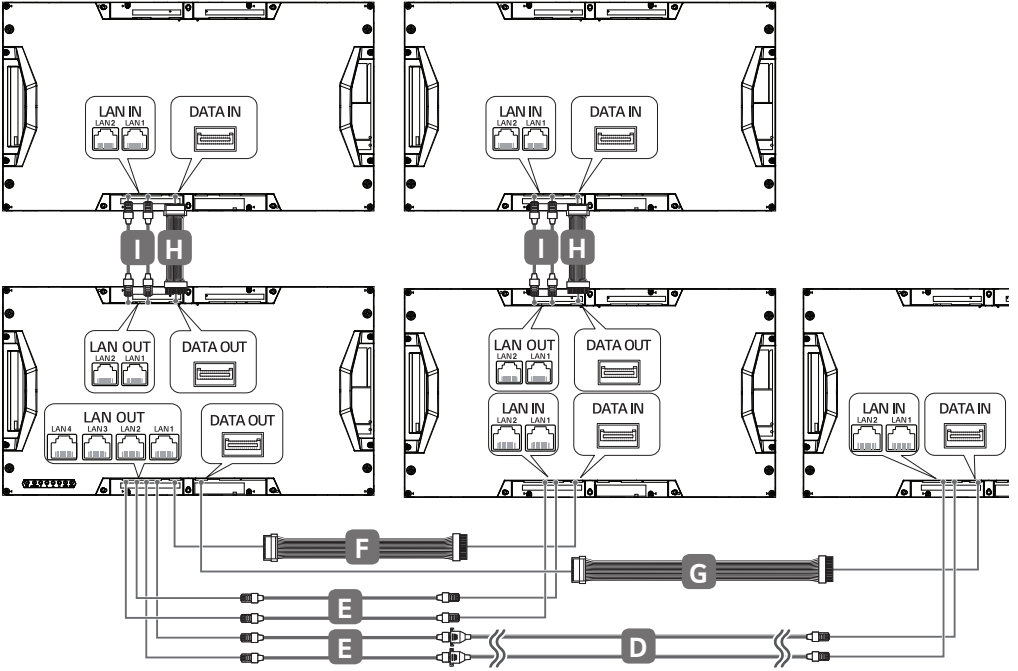

ESPAÑOL Busque en nuestro sitio web el número de modelo que aparece en la portada y descargue información más detallada.

ENGLISH

Dimensions (Width x Height x Depth) / Weight	LAA015FL7B1	960 mm x 540 mm x 128.5 mm / 20.85 kg
	LAA015FL9B1	(37.7 inches x 21.2 inches x 5.0 inches / 45.9 lbs)
	LAA015FL7B2	960 mm x 540 mm x 128.5 mm / 19.24 kg
	LAA015FL9B2	(37.7 inches x 21.2 inches x 5.0 inches / 42.4 lbs)

FRANÇAIS

Dimensions (largeur x hauteur x profondeur) / poids	LAA015FL7B1	960 mm x 540 mm x 128,5 mm / 20,85 kg
	LAA015FL9B1	(37,7 po x 21,2 po x 5,0 po / 45,9 lb)
	LAA015FL7B2	960 mm x 540 mm x 128,5 mm / 19,24 kg
	LAA015FL9B2	(37,7 po x 21,2 po x 5,0 po / 42,4 lb)

ESPAÑOL

Dimensiones (ancho x alto x profundidad) / Peso	LAA015FL7B1	960 mm x 540 mm x 128,5 mm / 20,85 kg
	LAA015FL9B1	
	LAA015FL7B2	960 mm x 540 mm x 128,5 mm / 19,24 kg
	LAA015FL9B2	
Alimentación	CA 100-240 V ~ 50/60 Hz 9,0 A / 9,0 A	

► www.lg.com/id-manual

ENGLISH

For detailed installation, refer to the manual of Screen Frame For LED Screen on the website.

FRANÇAIS

Pour obtenir les instructions d'installation détaillées, consultez le manuel du cadre d'écran pour écran à DEL sur le site Web.