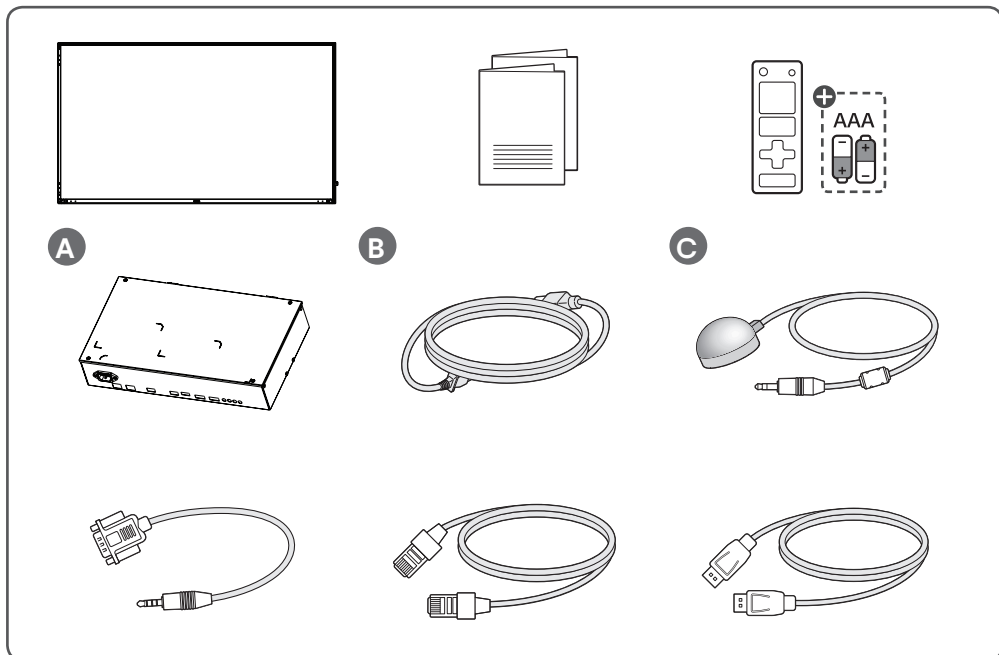

LG Digital Signage

(MONITOR SIGNAGE)

Affichage dynamique numérique LG

(AFFICHAGE SUR MONITEUR)

Señalización digital LG

(MONITOR DE SEÑALIZACIÓN)

55EW5P-M

English Quick Setup Guide

Please read this manual carefully before operating your set and retain it for future reference.

Français Guide de configuration rapide

Veuillez lire le présent manuel attentivement avant d'utiliser l'appareil et conservez-le pour pouvoir vous y reporter ultérieurement.

Español Guía de instalación rápida

Lea atentamente este manual antes de poner en funcionamiento el equipo y consérvelo para futuras consultas.

⊕ Depending upon country / Selon le pays / Según el país