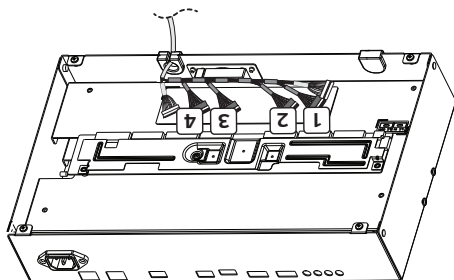

### ESPAÑOL

Dimensiones (ancho x alto x profundidad) / Peso	Pantalla	1 237,6 mm x 717,9 mm x 86,5 mm / 14,1 kg
	Decodificador	381,6 mm x 217,6 mm x 73,6 mm / 2,6 kg

Alimentación	100-240 V~ 50/60 Hz 2,5 A
--------------	---------------------------

1

1 = 1

2

A

180°

B

3

A-1