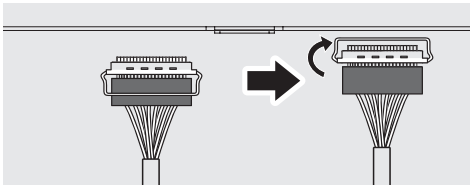

### ESPAÑOL

Dimensiones (ancho x alto x profundidad) / Peso	Pantalla	1 237,6 mm x 717,9 mm x 86,5 mm / 14,1 kg
	Decodificador	381,6 mm x 217,6 mm x 73,6 mm / 2,6 kg

Alimentación	100-240 V~ 50/60 Hz 2,5 A
--------------	---------------------------

1

1 = 1

2

A

180°

B

3

A-1