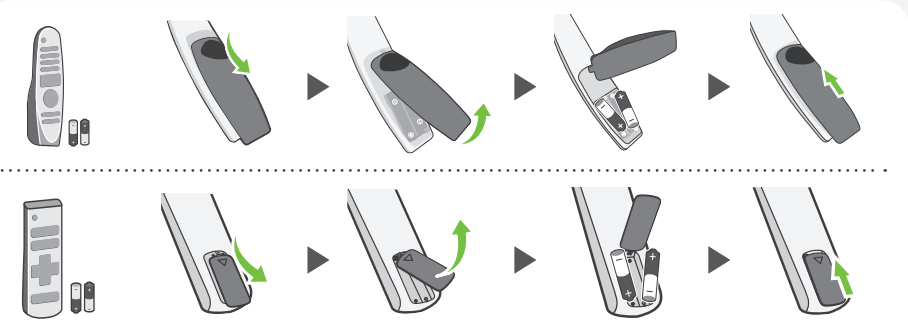

UN74*

1
43/50/55UN74*

2

3

1
65UN74*

2

3

	A	B	C	D	E	F	F-G
	(mm)					(kg)	
43UN74006LB							
43UN74003LB	973	622	221	572	85.0	9.0	8.2
43UN74006LA							
43UN74007LB							
50UN74006LB							
50UN74003LB	1130	728	260	663	86.3	12.5	11.5
50UN74006LA							
50UN74007LB							
55UN74006LB							
55UN74003LB	1244	791	260	726	87.1	15.6	14.6
55UN74006LA							
55UN74007LB							
65UN74006LB							
65UN74003LB	1463	914	340	850	87.8	22.4	21.4
65UN74006LA							
65UN74007LB							
Power requirement / Güç gereksinimi / Alimentation / متطلبات الطاقة				AC 100-240 V ~ 50 / 60 Hz			