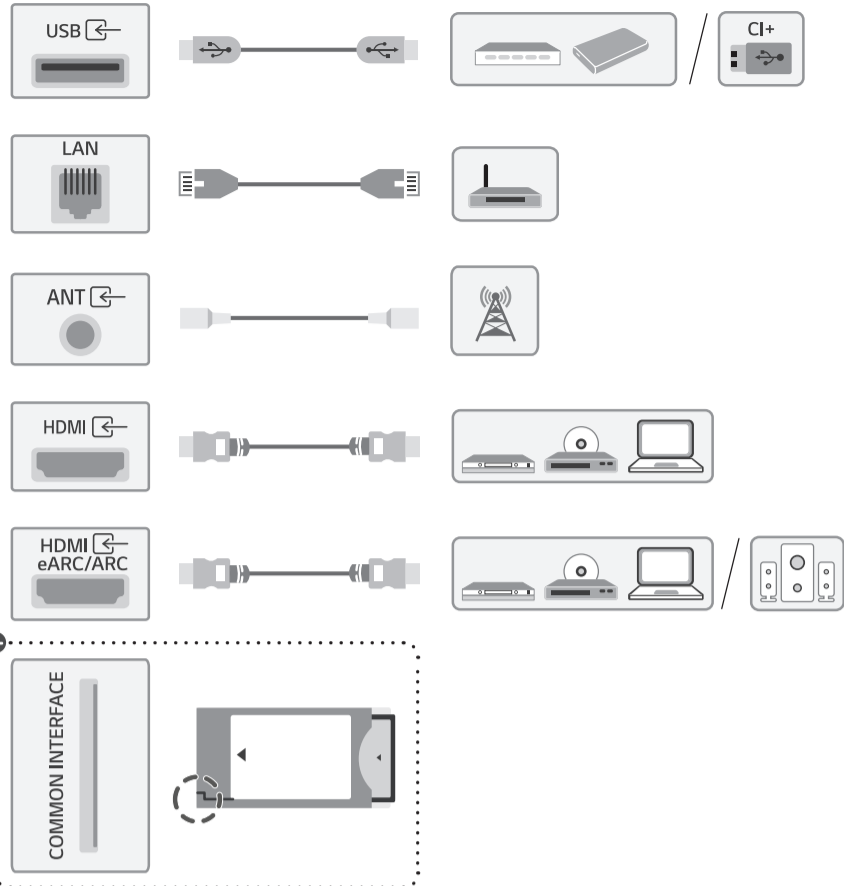

43NU85* 43NU8E* 43NU90*
 50NU85* 50NU8E* 50NU90*
 55NU85* 55NU8E* 55NU90*
 65NU85* 65NU8E* 65NU90*
 75NU85* 75NU8E* 75NU90*
 85NU85* 85NU8E* 85NU90*

www.lg.com

PDF

			mm					kg	
			A	B	C	D	E	F	F - G
43NU85*	43NU8E*	43NU90*	959	618	200	563	70.8	6.5	6.4
50NU85*	50NU8E*	50NU90*	1112	711	230	649	70.8	8.3	8.2
55NU85*	55NU8E*	55NU90*	1228	776	230	715	70.8	9.6	9.5
65NU85*	65NU8E*	65NU90*	1447	901	269	838	70.8	14.1	13.9
75NU85*	75NU8E*	75NU90*	1669	1026	361	963	72.1	22.5	22.1
85NU85*	85NU8E*	85NU90*	1890	1148	362	1088	72.4	30.3	29.6

A	B	C x D (mm)	E	F (mm)	G (m)	H (mm)
OLW480B MSW240	43NU85* 43NU8E* 43NU90*	300 x 200	M6	697	≥ 1.5	335
	50NU85* 50NU8E* 50NU90*			769		
	55NU85* 55NU8E* 55NU90*			831		
OLW480B	65NU85* 65NU8E* 65NU90*	300 x 300	M6	936	≥ 1.5	335
WB24GCB	75NU85* 75NU8E* 75NU90*			1139		
	85NU85* 85NU8E* 85NU90*			400 x 400		