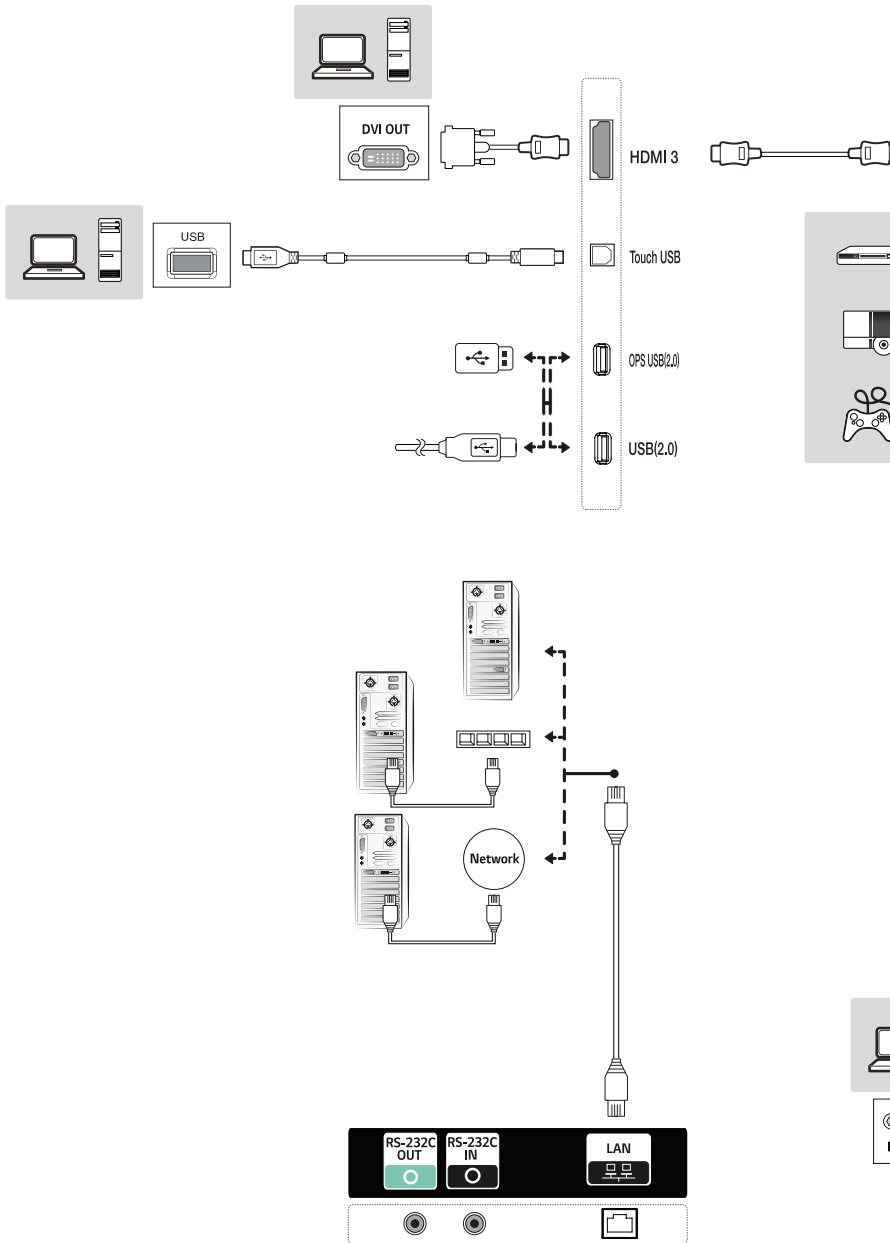

Español

Dimensiones (ancho x alto x profundidad) / Peso	55TC3D	1 276,4 mm x 751,9 mm x 63,9 mm / 30,1 kg
Alimentación		100-240 V~ 50/60 Hz 1,1 A
Dimensiones (ancho x alto x profundidad) / Peso	65TC3D	1 530,8 mm x 883,8 mm x 90,4 mm / 51 kg
Alimentación		100-240 V~ 50/60 Hz 1,6 A
Dimensiones (ancho x alto x profundidad) / Peso	75TC3D	1 760,9 mm x 1 011,1 mm x 94,7 mm / 74,5 kg
Alimentación		100-240 V~ 50/60 Hz 2,7 A

75TC3D

65TC3D

55TC3D

75TC3D

65TC3D 55TC3D