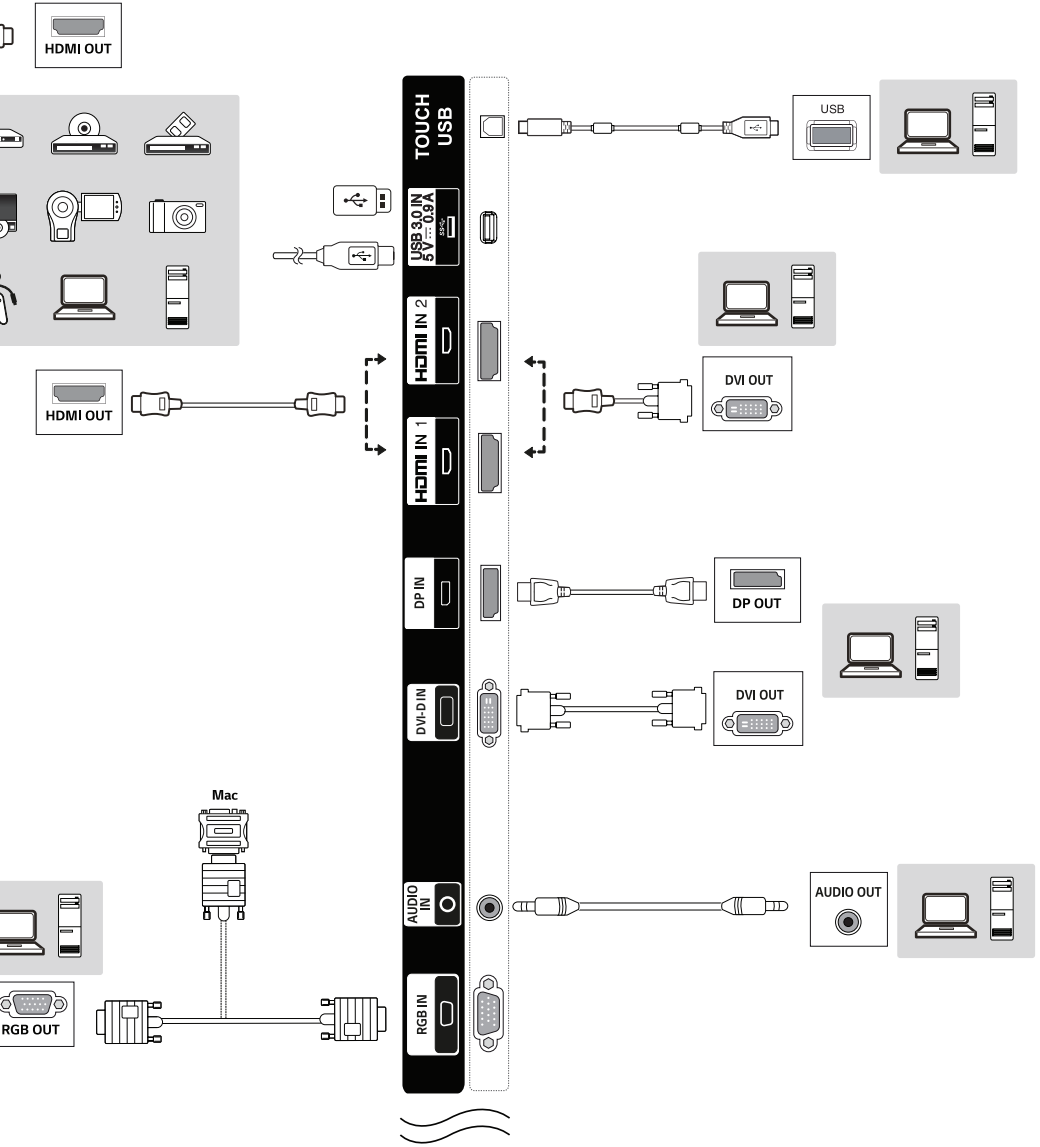

55TC3D

65TC3D

75TC3D

ENGLISH Easy Setup Guide

Please read this manual carefully before operating your set and retain it for future reference.

FRANÇAIS Guide de configuration rapide

Veuillez lire ce manuel attentivement avant d'utiliser l'appareil et conservez-le pour pouvoir vous y reporter ultérieurement.

Español

Dimensiones (ancho x alto x profundidad) / Peso	55TC3D	1 276,4 mm x 751,9 mm x 63,9 mm / 30,1 kg
Alimentación		100-240 V~ 50/60 Hz 1,1 A
Dimensiones (ancho x alto x profundidad) / Peso	65TC3D	1 530,8 mm x 883,8 mm x 90,4 mm / 51 kg
Alimentación		100-240 V~ 50/60 Hz 1,6 A
Dimensiones (ancho x alto x profundidad) / Peso	75TC3D	1 760,9 mm x 1 011,1 mm x 94,7 mm / 74,5 kg
Alimentación		100-240 V~ 50/60 Hz 2,7 A

75TC3D

65TC3D

55TC3D

75TC3D

65TC3D 55TC3D