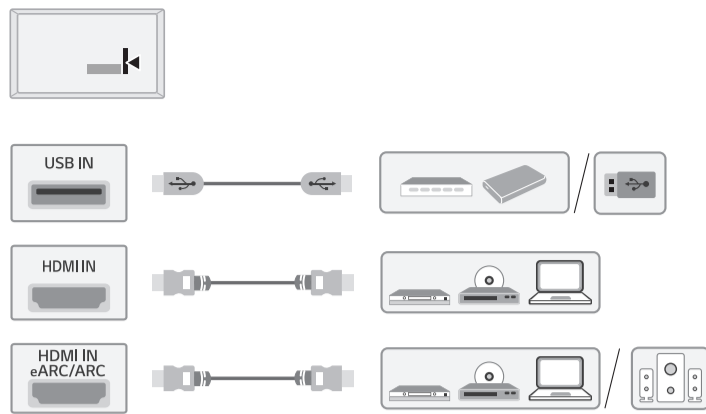

MODELOS	A		B		C		D		E		F		F-G		Consumo
	mm														
65NANO80SQA	1.452	1.452	906	906	295	295	839	839	44,3	44,3	24,9	24,9	24,5	24,5	200 W
Alimentação										AC 100-240 V~ 50/60 Hz