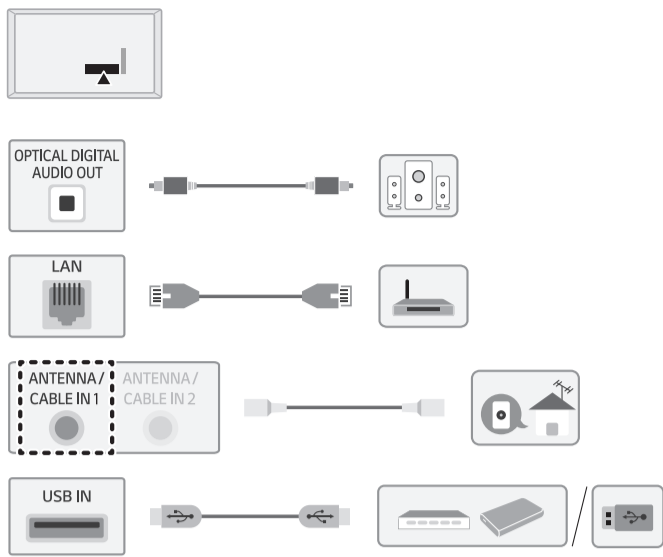

MODELOS	A		B		C		D		E		F		F-G		Consumo
	mm														
65NANO80SQA	1.452	1.452	906	906	295	295	839	839	44,3	44,3	24,9	24,9	24,5	24,5	200 W
Alimentação										AC 100-240 V~ 50/60 Hz