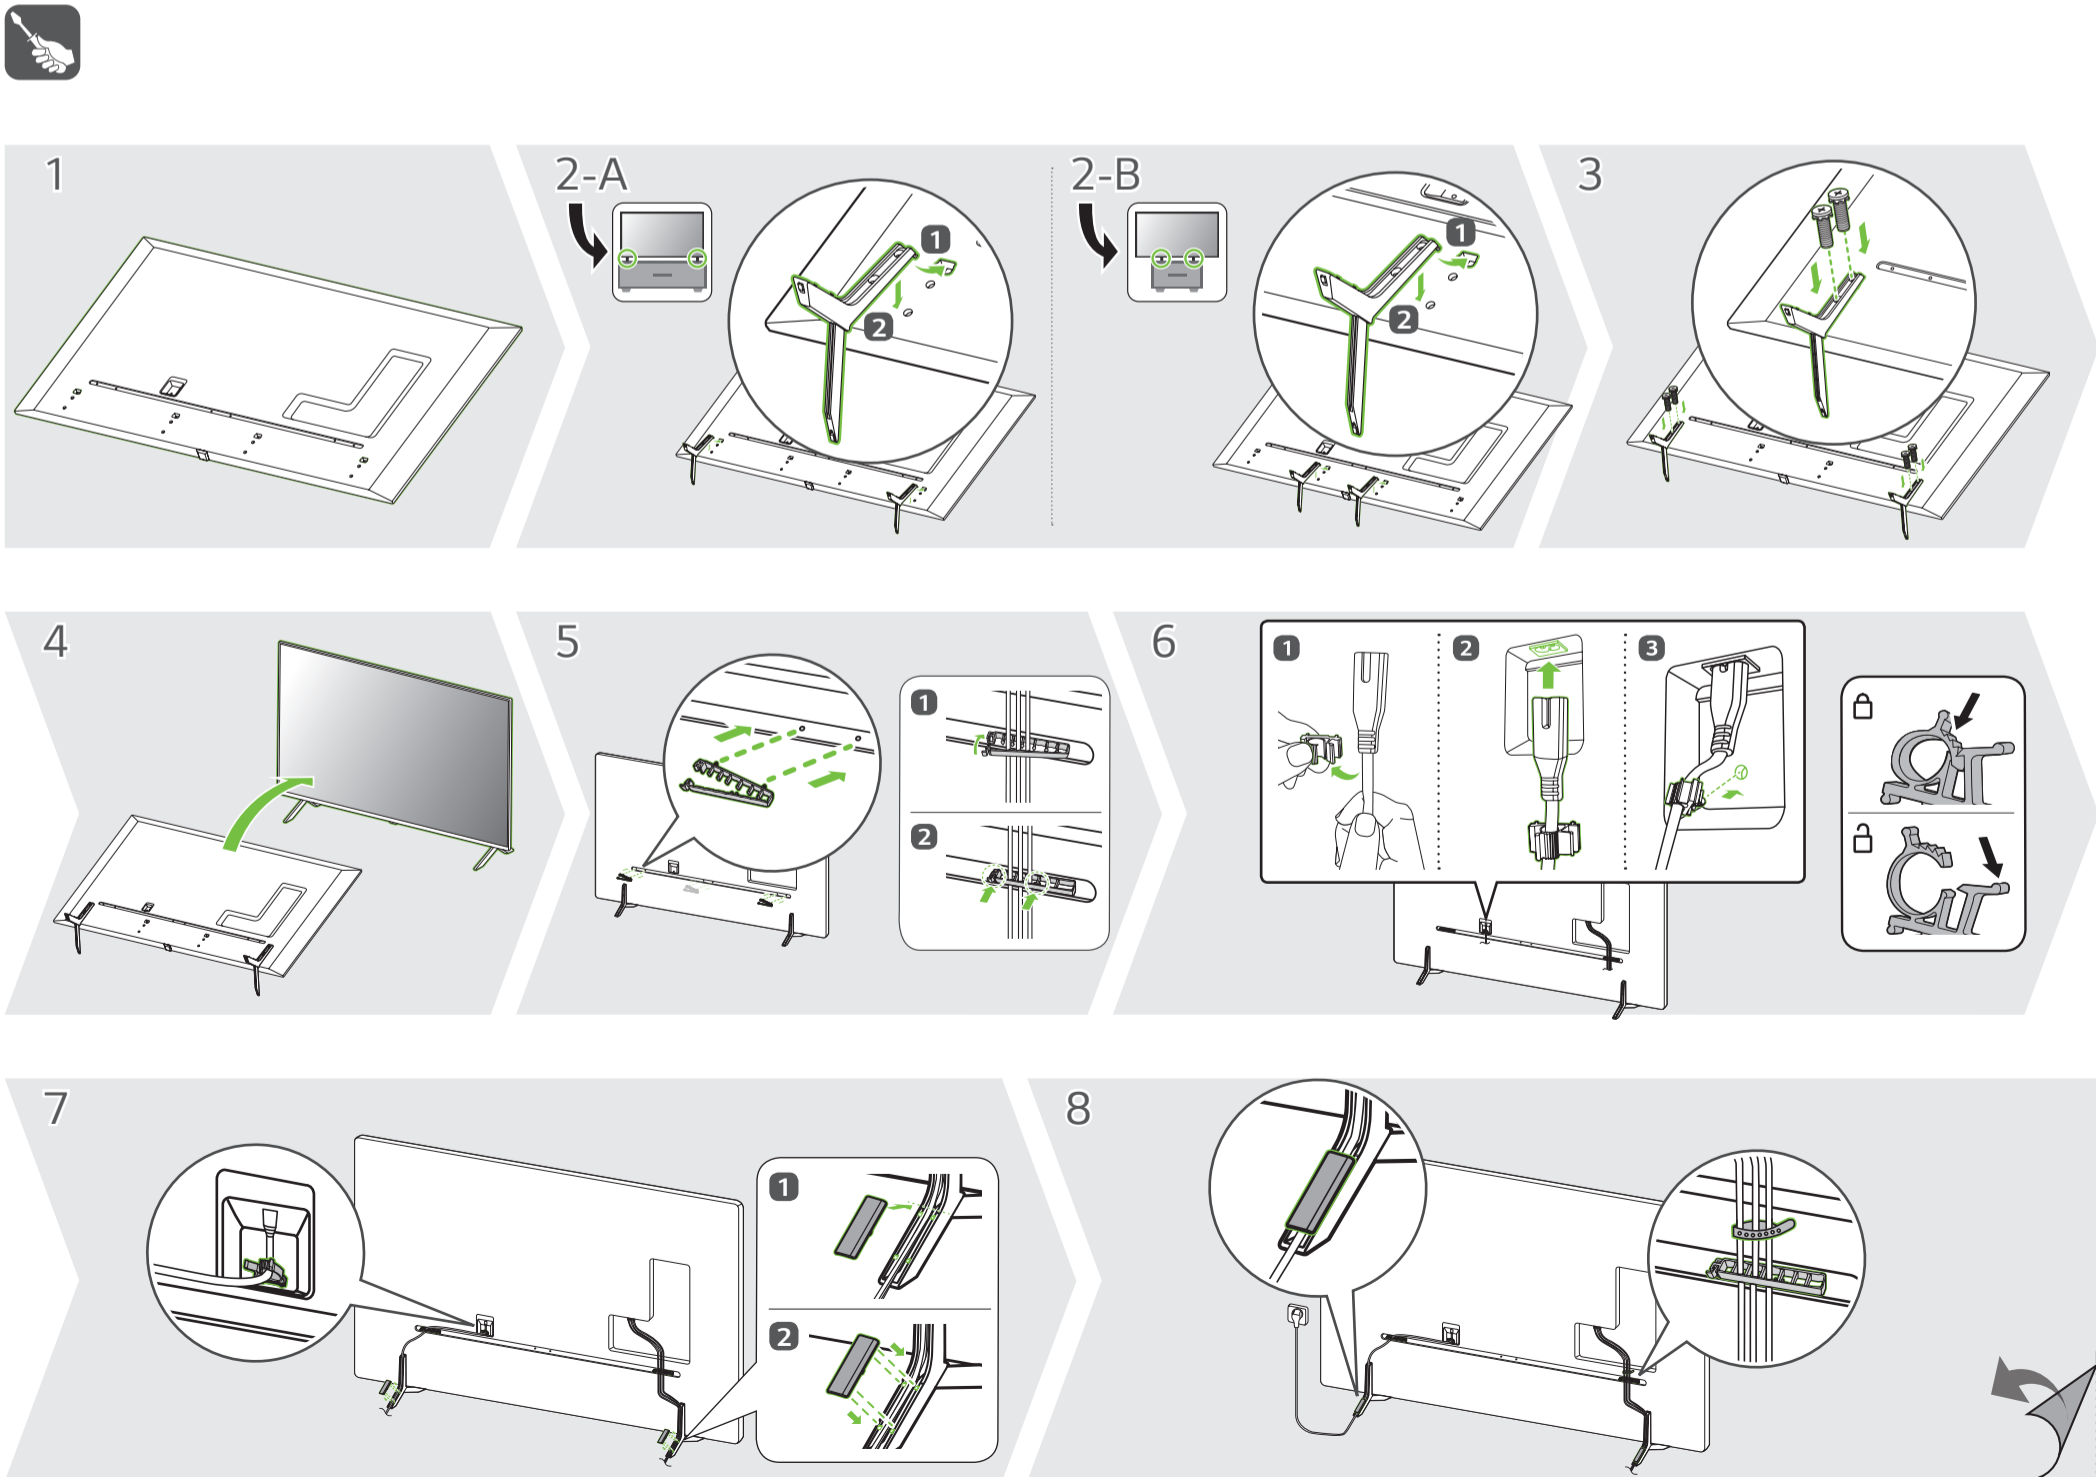

65NANO80SQA