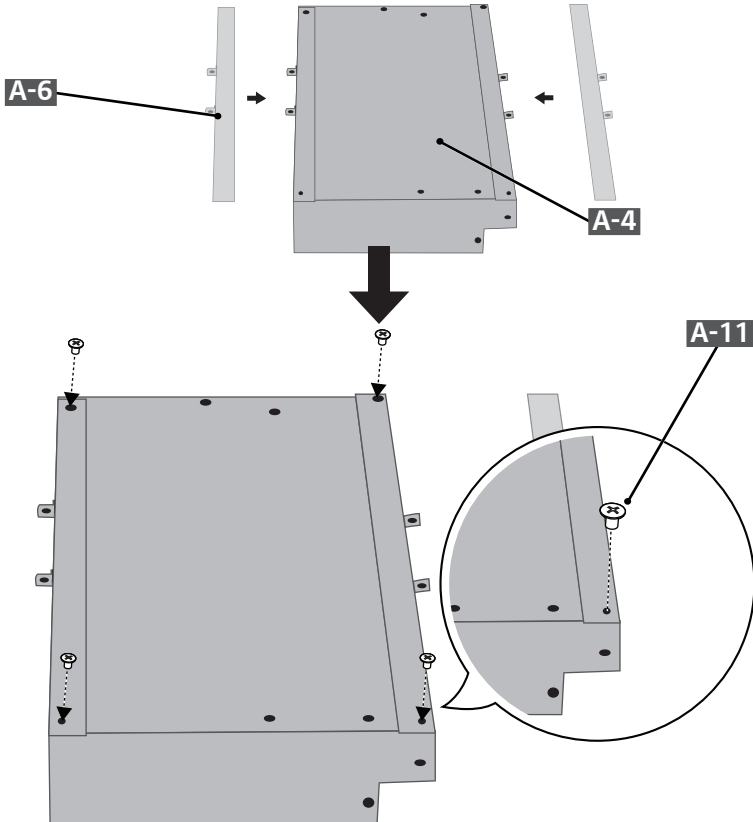

! Torque Spec : 5~7 Kgf