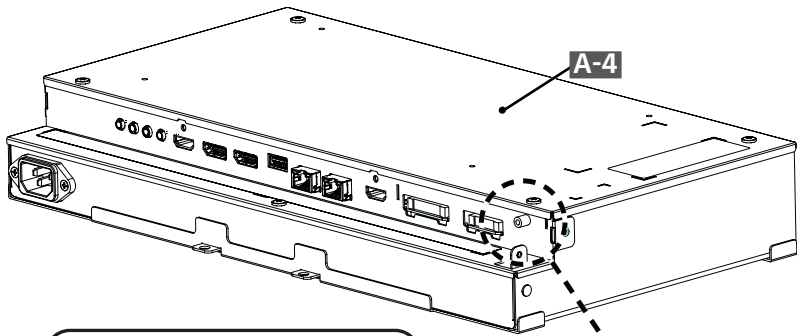

! Torque Spec : 5~7 Kgf