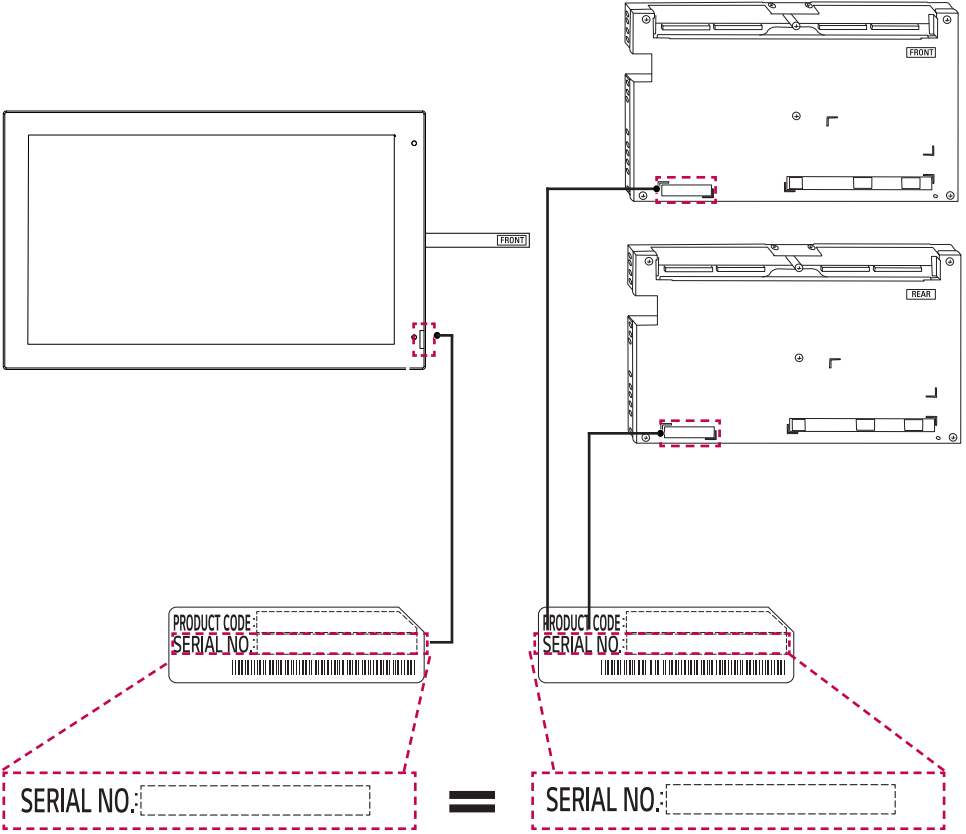

(M3 X L5.5)

I-7

I-11

(M3 X L10)

I-12

(M3 X L6)

I-13

1

Español

Puede descargar los manuales web de este producto en los siguientes sitios web. (Palabra clave : EG5CD)

- www.lg.com/id-manual

SuperSign : <http://partner.lge.com>

ENGLISH

Dimensions (Width x Height x Depth) / Weight	Display Module	861.3 X 1406.2 X 13 (mm) / 31.2 (kg) 33.9 X 55.3 X 0.5 (inches) / 68.7 (lbs)
	Signage Box	412.6 X 222.4 X 64.3 (mm) / 4.3 (kg) 16.2 X 8.7 X 2.5 (inches) / 9.4 (lbs)
	T-con Box	312.2 X 213.4 X 16 (mm) / 1.6 (kg) 12.2 X 8.4 X 0.6 (inches) / 3.5 (lbs)

FRANÇAIS

Dimensions (largeur x hauteur x profondeur) / Poids	Module d'affichage	861,3 X 1 406,2 X 13 (mm) / 31,2 (kg) 33,9 X 55,3 X 0,5 (pouces) / 68,7 (lb)
	Boîtier d'affichage	412,6 X 222,4 X 64,3 (mm) / 4,3 (kg) 16,2 X 8,7 X 2,5 (pouces) / 9,4 (lb)
	unité T-con	312,2 X 213,4 X 16 (mm) / 1,6 (kg) 12,2 X 8,4 X 0,6 (pouces) / 3,5 (lb)