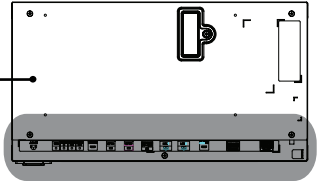

A-4

A-5

A-4

A-3

A-2

A-5

A-4

○

×