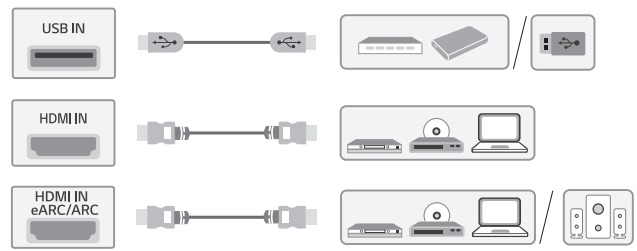

43LR67*

| | A | B | C | D | E | F | F-G | 68 W |
|---------|-------------------------|-------------------------|------------------------|-------------------------|-------------------------|----------------------|----------------------|------|
| 43LR67* | 973 mm (38.3) inches | 623 mm (24.5) inches | 216 mm (8.5) inches | 572 mm (22.5) inches | 85.0 mm (3.3) inches | 8.1 kg (17.8) lbs | 8.0 kg (17.6) lbs | |

mm (inches / pulgadas / po / pol.)

| A | B | C x D | E | F | G | H |
|-------------------|---------|------------------------------------|----|------------------------|--------------------------|------------------------|
| LSW240B MSW240 | 43LR67* | 200 x 200 mm (7.8 x 7.8) inches | M6 | 222 mm (8.7) inches | ≥ 1.5 m (59.0) inches | 181 mm (7.1) inches |