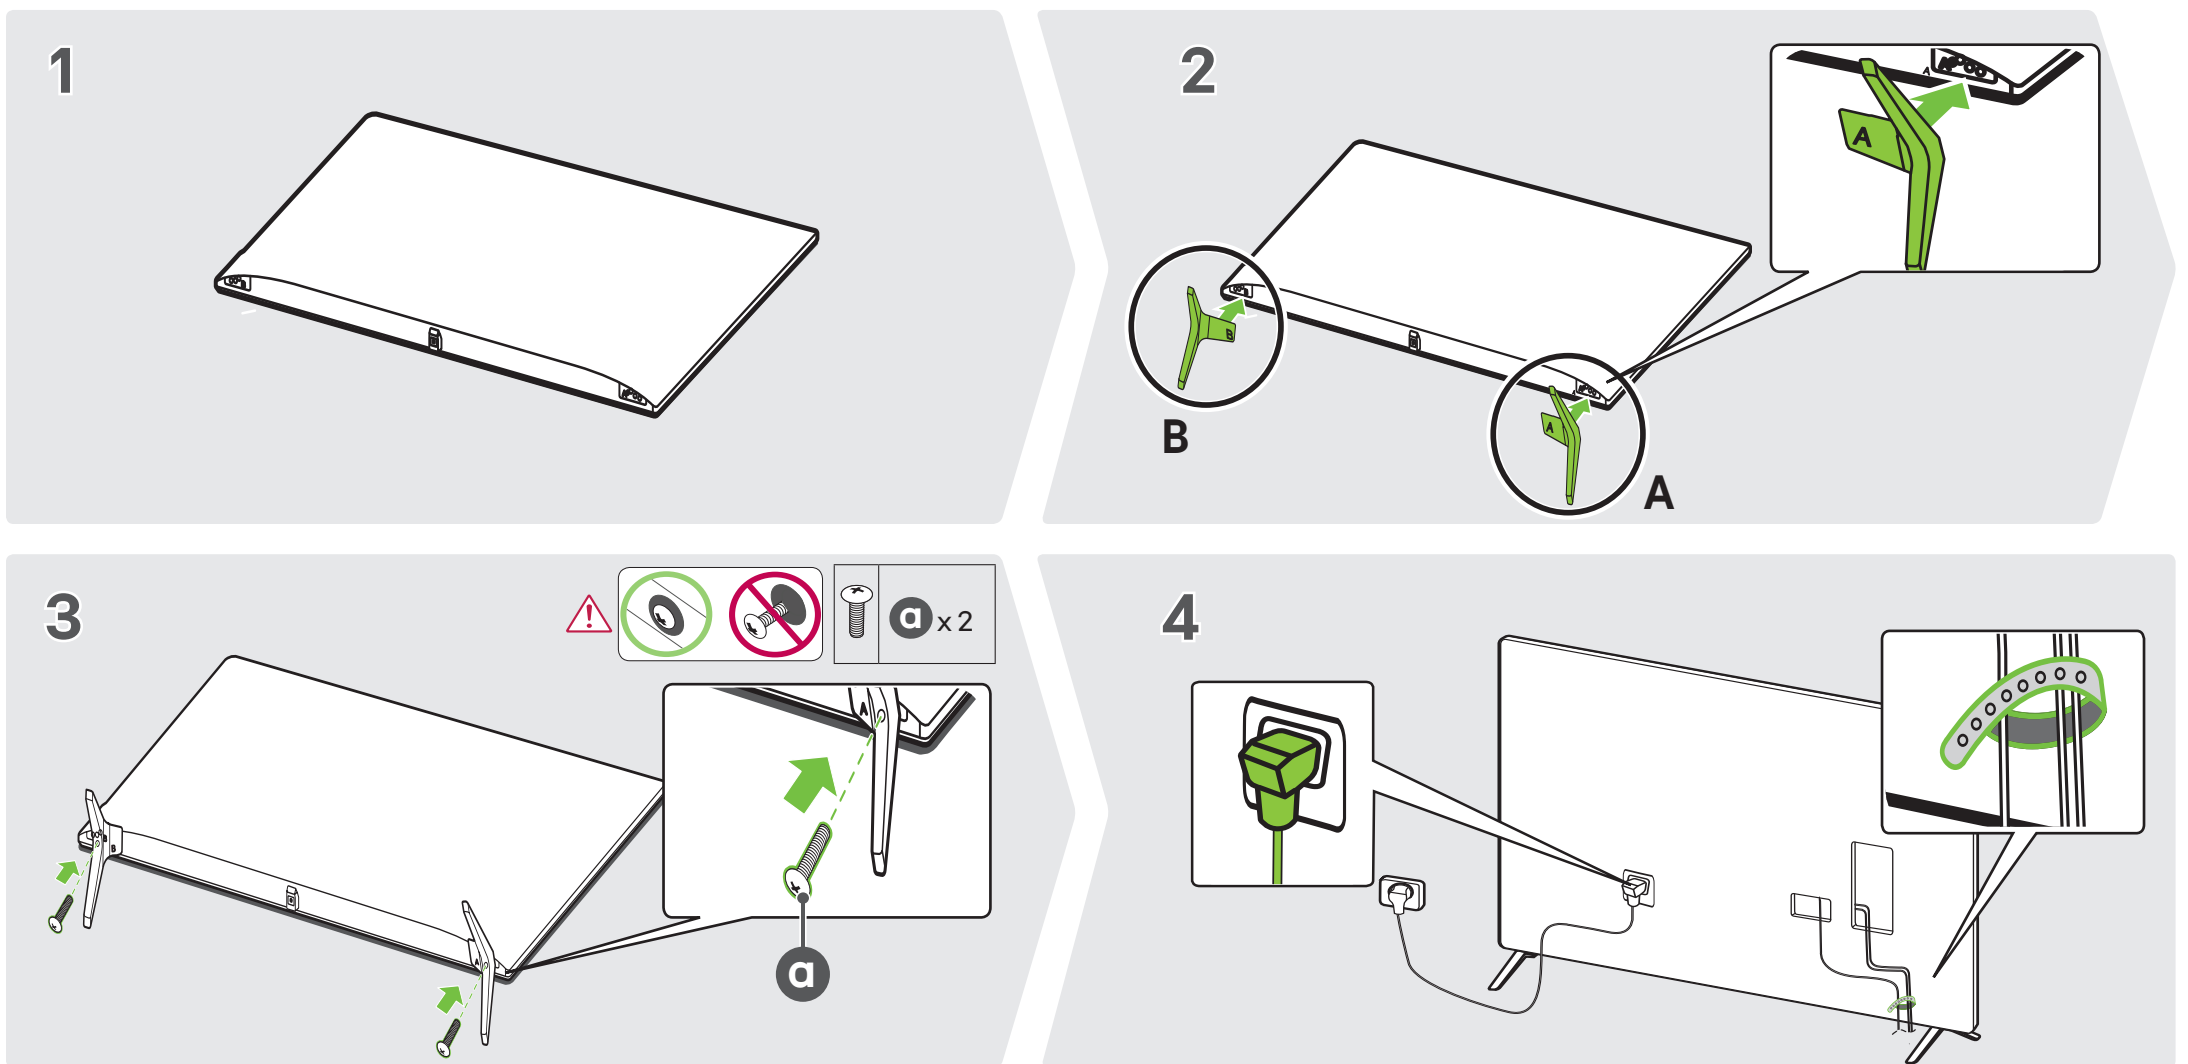

43LR67*

| | A | B | C | D | E | F | F-G | 68 W |
|---------|-------------------------|-------------------------|------------------------|-------------------------|-------------------------|----------------------|----------------------|------|
| 43LR67* | 973 mm (38.3) inches | 623 mm (24.5) inches | 216 mm (8.5) inches | 572 mm (22.5) inches | 85.0 mm (3.3) inches | 8.1 kg (17.8) lbs | 8.0 kg (17.6) lbs | |

mm (inches / pulgadas / po / pol.)

| A | B | C x D | E | F | G | H |
|-------------------|---------|------------------------------------|----|------------------------|--------------------------|------------------------|
| LSW240B MSW240 | 43LR67* | 200 x 200 mm (7.8 x 7.8) inches | M6 | 222 mm (8.7) inches | ≥ 1.5 m (59.0) inches | 181 mm (7.1) inches |