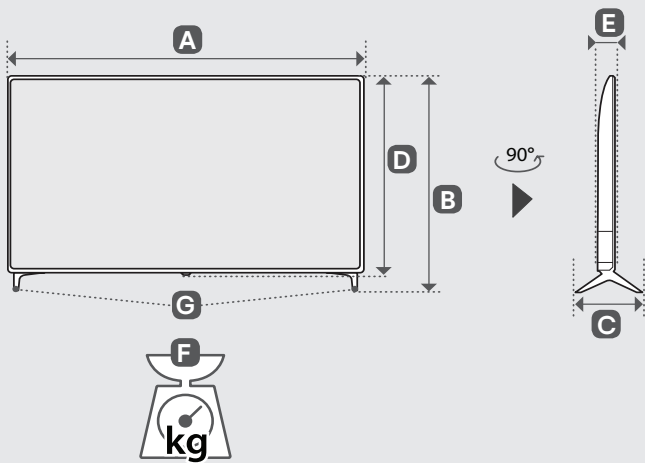

43LR67*

| | A | B | C | D | E | F | F-G | 68 W |
|---------|-------------------------|-------------------------|------------------------|-------------------------|-------------------------|----------------------|----------------------|------|
| 43LR67* | 973 mm (38.3) inches | 623 mm (24.5) inches | 216 mm (8.5) inches | 572 mm (22.5) inches | 85.0 mm (3.3) inches | 8.1 kg (17.8) lbs | 8.0 kg (17.6) lbs | |

mm (inches / pulgadas / po / pol.)

| A | B | C x D | E | F | G | H |
|-------------------|---------|------------------------------------|----|------------------------|--------------------------|------------------------|
| LSW240B MSW240 | 43LR67* | 200 x 200 mm (7.8 x 7.8) inches | M6 | 222 mm (8.7) inches | ≥ 1.5 m (59.0) inches | 181 mm (7.1) inches |