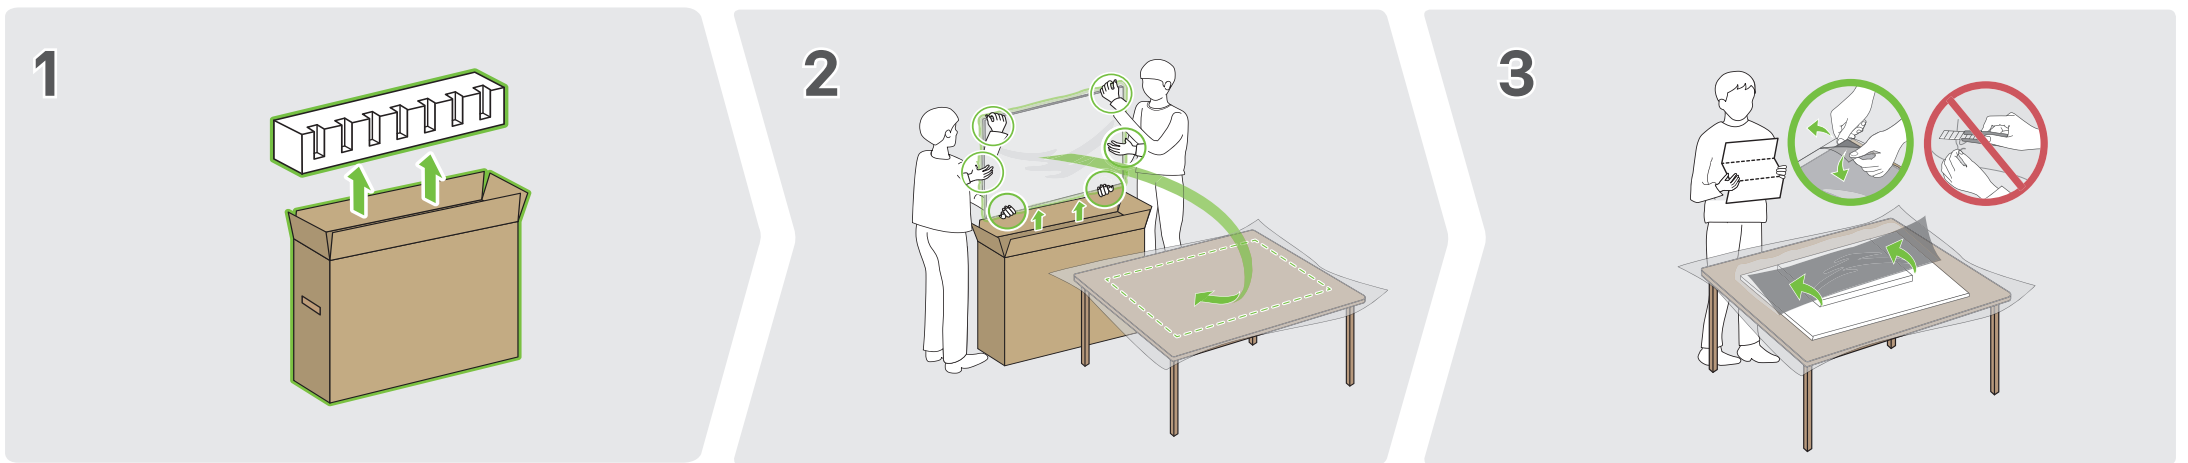

43LR67*

| | A | B | C | D | E | F | F-G | 68 W |
|---------|-------------------------|-------------------------|------------------------|-------------------------|-------------------------|----------------------|----------------------|------|
| 43LR67* | 973 mm (38.3) inches | 623 mm (24.5) inches | 216 mm (8.5) inches | 572 mm (22.5) inches | 85.0 mm (3.3) inches | 8.1 kg (17.8) lbs | 8.0 kg (17.6) lbs | |

mm (inches / pulgadas / po / pol.)

| A | B | C x D | E | F | G | H |
|-------------------|---------|------------------------------------|----|------------------------|--------------------------|------------------------|
| LSW240B MSW240 | 43LR67* | 200 x 200 mm (7.8 x 7.8) inches | M6 | 222 mm (8.7) inches | ≥ 1.5 m (59.0) inches | 181 mm (7.1) inches |