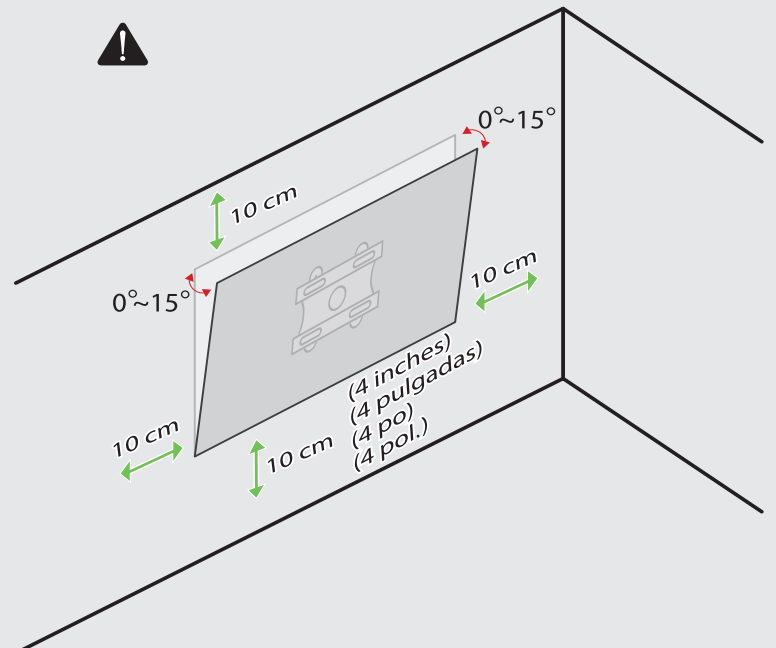

43LR67*

| | A | B | C | D | E | F | F-G | 68 W |
|---------|-------------------------|-------------------------|------------------------|-------------------------|-------------------------|----------------------|----------------------|------|
| 43LR67* | 973 mm (38.3) inches | 623 mm (24.5) inches | 216 mm (8.5) inches | 572 mm (22.5) inches | 85.0 mm (3.3) inches | 8.1 kg (17.8) lbs | 8.0 kg (17.6) lbs | |

mm (inches / pulgadas / po / pol.)

| A | B | C x D | E | F | G | H |
|-------------------|---------|------------------------------------|----|------------------------|--------------------------|------------------------|
| LSW240B MSW240 | 43LR67* | 200 x 200 mm (7.8 x 7.8) inches | M6 | 222 mm (8.7) inches | ≥ 1.5 m (59.0) inches | 181 mm (7.1) inches |