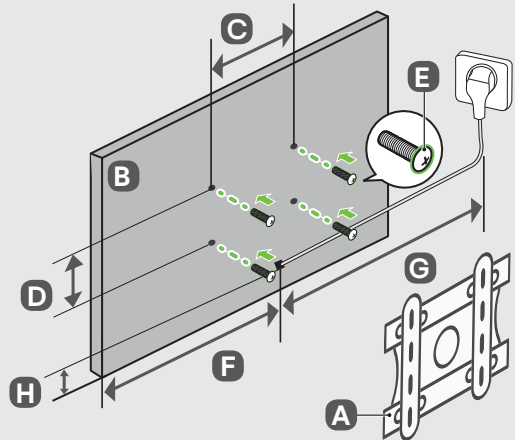

43LR67*

| | A | B | C | D | E | F | F-G | 68 W |
|---------|-------------------------|-------------------------|------------------------|-------------------------|-------------------------|----------------------|----------------------|------|
| 43LR67* | 973 mm (38.3) inches | 623 mm (24.5) inches | 216 mm (8.5) inches | 572 mm (22.5) inches | 85.0 mm (3.3) inches | 8.1 kg (17.8) lbs | 8.0 kg (17.6) lbs | |

mm (inches / pulgadas / po / pol.)

| A | B | C x D | E | F | G | H |
|-------------------|---------|------------------------------------|----|------------------------|--------------------------|------------------------|
| LSW240B MSW240 | 43LR67* | 200 x 200 mm (7.8 x 7.8) inches | M6 | 222 mm (8.7) inches | ≥ 1.5 m (59.0) inches | 181 mm (7.1) inches |