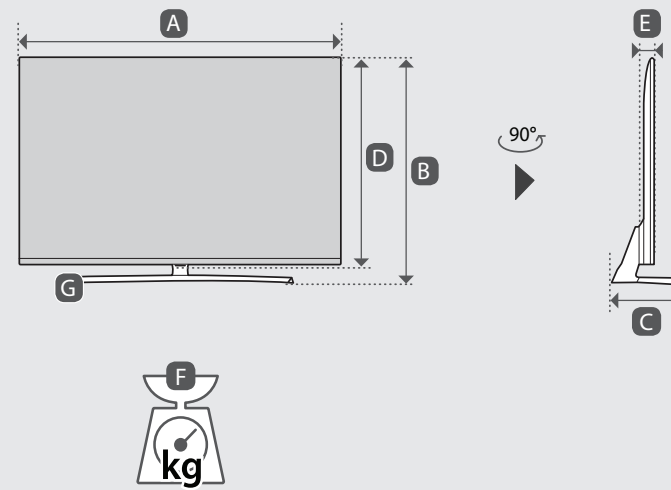

⊕ : Depending on model / В зависимости от модели / Залежно від моделі / Упiтiге байланысты / Русийтiге қарап / Загвараас хамаарна

	A	B	C	D	E	F	F-G
	(mm)				(kg)		
65NANO916NA 65NANO913NA	1456	910	324	840	70.5	25.7	24.0
Требования к электропитанию Вимоги до електроживлення Електр тұтыну шарттары				AC 100-240 V ~ 50 / 60 Hz			