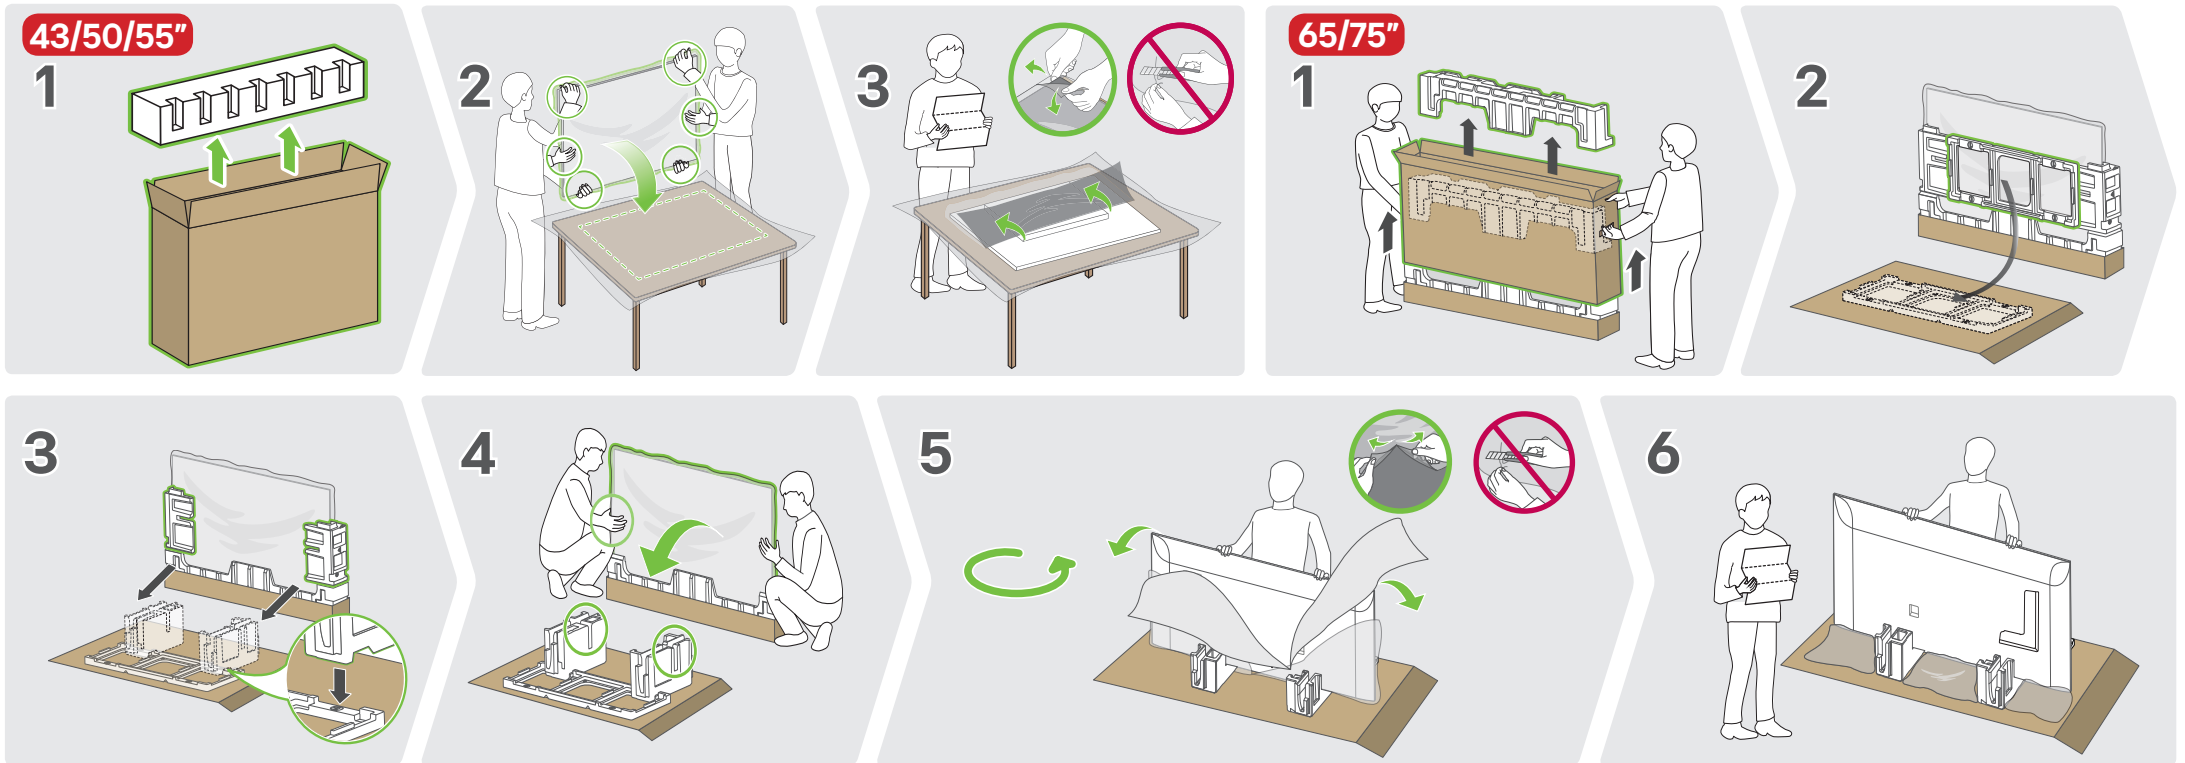

43UT90*
50UT90*
55UT90*
65UT90*
75UT90*