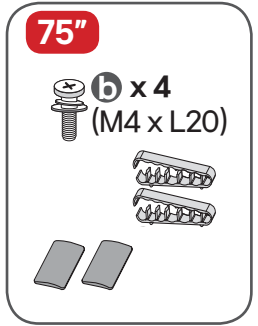

43UT90\*  
50UT90\*  
55UT90\*  
65UT90\*  
75UT90\*

75"

5

65/75"

6

43/50/55/65/75"

OPTICAL DIGITAL AUDIO OUT /  
SORTIE AUDIO NUMÉRIQUE OPTIQUE

mm (inches / pulgadas / po)  
kg (lbs / libras / lb)

MODELS MODELOS MODÈLES DESCRIÇÃO	A	B	C	D	E	F	F - G	Power consumption Consumo de potencia Consommation électrique Consumo de Energia
43UT90*	968 mm (38.1) inches	635 mm (25.0) inches	257 mm (10.1) inches	565 mm (22.2) inches	297 mm (1.1) inches	9.7 kg (21.3) lbs	9.3 kg (20.5) lbs	120 W
50UT90*	1123 mm (44.2) inches	720 mm (28.3) inches	257 mm (10.1) inches	652 mm (25.6) inches	297 mm (1.1) inches	13.4 kg (29.5) lbs	13.0 kg (28.6) lbs	125 W
55UT90*	1236 mm (48.6) inches	783 mm (30.8) inches	257 mm (10.1) inches	716 mm (28.1) inches	297 mm (1.1) inches	15.4 kg (33.9) lbs	15.0 kg (33.0) lbs	150 W
65UT90*	1456 mm (57.3) inches	904 mm (35.5) inches	295 mm (11.6) inches	840 mm (33.0) inches	297 mm (1.1) inches	24.0 kg (52.9) lbs	23.6 kg (52.0) lbs	190 W
75UT90*	1677 mm (66.0) inches	1032 mm (40.6) inches	359 mm (14.1) inches	965 mm (37.9) inches	309 mm (1.2) inches	34.0 kg (74.9) lbs	33.0 kg (72.7) lbs	225 W

mm (inches / pulgadas / po)

	A	B	C x D	E	F	G	H
LSW240B MSW240	43UT90*	200 x 200 mm (7.8 x 7.8) inches	M6	287 mm (11.2) inches	≥1.5 m (59.0) inches	190 mm (7.4) inches	
				364 mm (14.3) inches			221 mm (8.7) inches
WB24GCB MSW240	55UT90*	300 x 300 mm (11.8 x 11.8) inches	M6	371 mm (14.6) inches	≥1.5 m (59.0) inches	277 mm (10.9) inches	
WB24GCB	65UT90*	300 x 300 mm (11.8 x 11.8) inches		481 mm (18.9) inches		295 mm (11.6) inches	
WB24GCB	75UT90*	400 x 300 mm (15.7 x 11.8) inches		532 mm (20.9) inches		341 mm (13.4) inches	

mm (inches / pulgadas / po)

	A	B	C	D
WB21LMB	43/50UT90*	200 mm (7.8) inches	M6	
		300 mm (11.8) inches		

\* : 0~9, A~Z