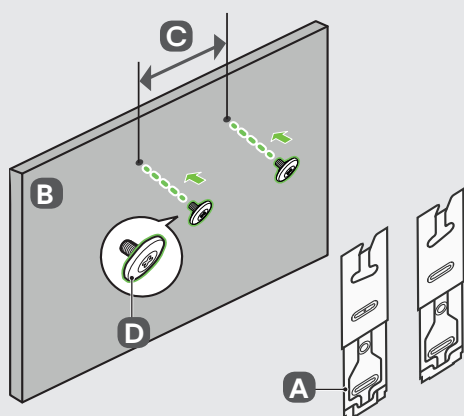

43UT90\*  
50UT90\*  
55UT90\*  
65UT90\*  
75UT90\*

75"

5

65/75"

6

43/50/55/65/75"

OPTICAL DIGITAL AUDIO OUT /  
SORTIE AUDIO NUMÉRIQUE OPTIQUE

mm (inches / pulgadas / po)  
kg (lbs / libras / lb)

MODELS MODELOS MODÈLES DESCRIÇÃO	A	B	C	D	E	F	F - G	Power consumption Consumo de potencia Consommation électrique Consumo de Energia
43UT90*	968 mm (38.1) inches	635 mm (25.0) inches	257 mm (10.1) inches	565 mm (22.2) inches	297 mm (1.1) inches	9.7 kg (21.3) lbs	9.3 kg (20.5) lbs	120 W
50UT90*	1123 mm (44.2) inches	720 mm (28.3) inches	257 mm (10.1) inches	652 mm (25.6) inches	297 mm (1.1) inches	13.4 kg (29.5) lbs	13.0 kg (28.6) lbs	125 W
55UT90*	1236 mm (48.6) inches	783 mm (30.8) inches	257 mm (10.1) inches	716 mm (28.1) inches	297 mm (1.1) inches	15.4 kg (33.9) lbs	15.0 kg (33.0) lbs	150 W
65UT90*	1456 mm (57.3) inches	904 mm (35.5) inches	295 mm (11.6) inches	840 mm (33.0) inches	297 mm (1.1) inches	24.0 kg (52.9) lbs	23.6 kg (52.0) lbs	190 W
75UT90*	1677 mm (66.0) inches	1032 mm (40.6) inches	359 mm (14.1) inches	965 mm (37.9) inches	309 mm (1.2) inches	34.0 kg (74.9) lbs	33.0 kg (72.7) lbs	225 W

mm (inches / pulgadas / po)

	A	B	C x D	E	F	G	H
LSW240B MSW240	43UT90*	200 x 200 mm (7.8 x 7.8) inches	M6	287 mm (11.2) inches	≥1.5 m (59.0) inches	190 mm (7.4) inches	
				364 mm (14.3) inches			221 mm (8.7) inches
WB24GCB MSW240	55UT90*	300 x 300 mm (11.8 x 11.8) inches	M6	371 mm (14.6) inches	≥1.5 m (59.0) inches	277 mm (10.9) inches	
WB24GCB	65UT90*	300 x 300 mm (11.8 x 11.8) inches		481 mm (18.9) inches		295 mm (11.6) inches	
WB24GCB	75UT90*	400 x 300 mm (15.7 x 11.8) inches		532 mm (20.9) inches		341 mm (13.4) inches	

mm (inches / pulgadas / po)

	A	B	C	D
WB21LMB	43/50UT90*	200 mm (7.8) inches	M6	
		300 mm (11.8) inches		

\* : 0~9, A~Z