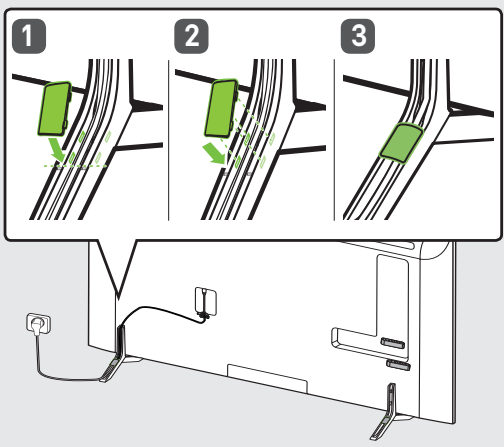

43UT90\*  
50UT90\*  
55UT90\*  
65UT90\*  
75UT90\*

75"

5

65/75"

6

43/50/55/65/75"

OPTICAL DIGITAL AUDIO OUT /  
SORTIE AUDIO NUMÉRIQUE OPTIQUE

mm (inches / pulgadas / po)  
kg (lbs / libras / lb)

MODELS MODELOS MODÈLES DESCRIÇÃO	A	B	C	D	E	F	F - G	Power consumption Consumo de potencia Consommation électrique Consumo de Energia
43UT90*	968 mm (38.1) inches	635 mm (25.0) inches	257 mm (10.1) inches	565 mm (22.2) inches	297 mm (1.1) inches	9.7 kg (21.3) lbs	9.3 kg (20.5) lbs	120 W
50UT90*	1123 mm (44.2) inches	720 mm (28.3) inches	257 mm (10.1) inches	652 mm (25.6) inches	297 mm (1.1) inches	13.4 kg (29.5) lbs	13.0 kg (28.6) lbs	125 W
55UT90*	1236 mm (48.6) inches	783 mm (30.8) inches	257 mm (10.1) inches	716 mm (28.1) inches	297 mm (1.1) inches	15.4 kg (33.9) lbs	15.0 kg (33.0) lbs	150 W
65UT90*	1456 mm (57.3) inches	904 mm (35.5) inches	295 mm (11.6) inches	840 mm (33.0) inches	297 mm (1.1) inches	24.0 kg (52.9) lbs	23.6 kg (52.0) lbs	190 W
75UT90*	1677 mm (66.0) inches	1032 mm (40.6) inches	359 mm (14.1) inches	965 mm (37.9) inches	309 mm (1.2) inches	34.0 kg (74.9) lbs	33.0 kg (72.7) lbs	225 W

mm (inches / pulgadas / po)

	A	B	C x D	E	F	G	H
LSW240B MSW240	43UT90*	200 x 200 mm (7.8 x 7.8) inches	M6	287 mm (11.2) inches	≥1.5 m (59.0) inches	190 mm (7.4) inches	
				364 mm (14.3) inches			221 mm (8.7) inches
WB24GCB MSW240	55UT90*	300 x 300 mm (11.8 x 11.8) inches	M6	371 mm (14.6) inches	≥1.5 m (59.0) inches	277 mm (10.9) inches	
WB24GCB	65UT90*	300 x 300 mm (11.8 x 11.8) inches		481 mm (18.9) inches		295 mm (11.6) inches	
WB24GCB	75UT90*	400 x 300 mm (15.7 x 11.8) inches		532 mm (20.9) inches		341 mm (13.4) inches	