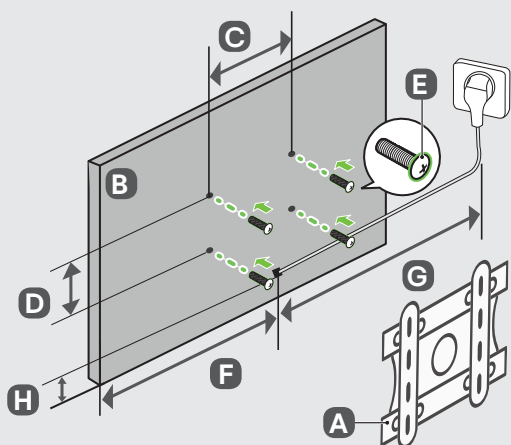

43UT90\*  
50UT90\*  
55UT90\*  
65UT90\*  
75UT90\*

75"

5

65/75"

6

43/50/55/65/75"

OPTICAL DIGITAL AUDIO OUT /  
SORTIE AUDIO NUMÉRIQUE OPTIQUE

mm (inches / pulgadas / po)  
kg (lbs / libras / lb)

MODELS MODELOS MODÈLES DESCRIÇÃO	A	B	C	D	E	F	F - G	Power consumption Consumo de potencia Consommation électrique Consumo de Energia
43UT90*	968 mm (38.1) inches	635 mm (25.0) inches	257 mm (10.1) inches	565 mm (22.2) inches	297 mm (1.1) inches	9.7 kg (21.3) lbs	9.3 kg (20.5) lbs	120 W
50UT90*	1123 mm (44.2) inches	720 mm (28.3) inches	257 mm (10.1) inches	652 mm (25.6) inches	297 mm (1.1) inches	13.4 kg (29.5) lbs	13.0 kg (28.6) lbs	125 W
55UT90*	1236 mm (48.6) inches	783 mm (30.8) inches	257 mm (10.1) inches	716 mm (28.1) inches	297 mm (1.1) inches	15.4 kg (33.9) lbs	15.0 kg (33.0) lbs	150 W
65UT90*	1456 mm (57.3) inches	904 mm (35.5) inches	295 mm (11.6) inches	840 mm (33.0) inches	297 mm (1.1) inches	24.0 kg (52.9) lbs	23.6 kg (52.0) lbs	190 W
75UT90*	1677 mm (66.0) inches	1032 mm (40.6) inches	359 mm (14.1) inches	965 mm (37.9) inches	309 mm (1.2) inches	34.0 kg (74.9) lbs	33.0 kg (72.7) lbs	225 W

mm (inches / pulgadas / po)

	A	B	C x D	E	F	G	H
LSW240B MSW240	43UT90*	200 x 200 mm (7.8 x 7.8) inches	M6	287 mm (11.2) inches	≥1.5 m (59.0) inches	190 mm (7.4) inches	
				364 mm (14.3) inches			221 mm (8.7) inches
WB24GCB MSW240	55UT90*	300 x 300 mm (11.8 x 11.8) inches	M6	371 mm (14.6) inches	≥1.5 m (59.0) inches	277 mm (10.9) inches	
WB24GCB	65UT90*	300 x 300 mm (11.8 x 11.8) inches		481 mm (18.9) inches		295 mm (11.6) inches	
WB24GCB	75UT90*	400 x 300 mm (15.7 x 11.8) inches		532 mm (20.9) inches		341 mm (13.4) inches	