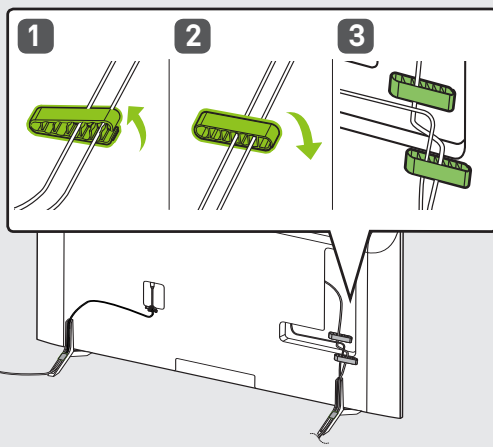

43UT90\*  
50UT90\*  
55UT90\*  
65UT90\*  
75UT90\*

75"

5

65/75"

6

43/50/55/65/75"

OPTICAL DIGITAL AUDIO OUT /  
SORTIE AUDIO NUMÉRIQUE OPTIQUE

mm (inches / pulgadas / po)  
kg (lbs / libras / lb)

MODELS MODELOS MODÈLES DESCRIÇÃO	A	B	C	D	E	F	F - G	Power consumption Consumo de potencia Consommation électrique Consumo de Energia
43UT90*	968 mm (38.1) inches	635 mm (25.0) inches	257 mm (10.1) inches	565 mm (22.2) inches	297 mm (1.1) inches	9.7 kg (21.3) lbs	9.3 kg (20.5) lbs	120 W
50UT90*	1123 mm (44.2) inches	720 mm (28.3) inches	257 mm (10.1) inches	652 mm (25.6) inches	297 mm (1.1) inches	13.4 kg (29.5) lbs	13.0 kg (28.6) lbs	125 W
55UT90*	1236 mm (48.6) inches	783 mm (30.8) inches	257 mm (10.1) inches	716 mm (28.1) inches	297 mm (1.1) inches	15.4 kg (33.9) lbs	15.0 kg (33.0) lbs	150 W
65UT90*	1456 mm (57.3) inches	904 mm (35.5) inches	295 mm (11.6) inches	840 mm (33.0) inches	297 mm (1.1) inches	24.0 kg (52.9) lbs	23.6 kg (52.0) lbs	190 W
75UT90*	1677 mm (66.0) inches	1032 mm (40.6) inches	359 mm (14.1) inches	965 mm (37.9) inches	309 mm (1.2) inches	34.0 kg (74.9) lbs	33.0 kg (72.7) lbs	225 W

mm (inches / pulgadas / po)

	A	B	C x D	E	F	G	H
LSW240B MSW240	43UT90*	200 x 200 mm (7.8 x 7.8) inches	M6	287 mm (11.2) inches	≥1.5 m (59.0) inches	190 mm (7.4) inches	
				364 mm (14.3) inches			221 mm (8.7) inches
WB24GCB MSW240	55UT90*	300 x 300 mm (11.8 x 11.8) inches	M6	371 mm (14.6) inches	≥1.5 m (59.0) inches	277 mm (10.9) inches	
WB24GCB	65UT90*	300 x 300 mm (11.8 x 11.8) inches		481 mm (18.9) inches		295 mm (11.6) inches	
WB24GCB	75UT90*	400 x 300 mm (15.7 x 11.8) inches		532 mm (20.9) inches		341 mm (13.4) inches	