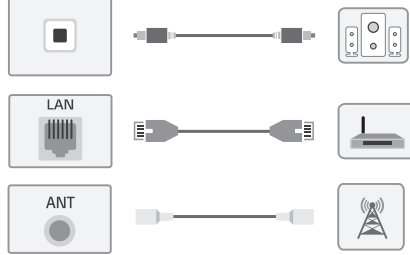

43UT90\*  
50UT90\*  
55UT90\*  
65UT90\*  
75UT90\*

75"

5

65/75"

6

43/50/55/65/75"

OPTICAL DIGITAL AUDIO OUT /  
SORTIE AUDIO NUMÉRIQUE OPTIQUE

mm (inches / pulgadas / po)  
kg (lbs / libras / lb)

MODELS MODELOS MODÈLES DESCRIÇÃO	A	B	C	D	E	F	F - G	Power consumption Consumo de potencia Consommation électrique Consumo de Energia
43UT90*	968 mm (38.1) inches	635 mm (25.0) inches	257 mm (10.1) inches	565 mm (22.2) inches	297 mm (1.1) inches	9.7 kg (21.3) lbs	9.3 kg (20.5) lbs	120 W
50UT90*	1123 mm (44.2) inches	720 mm (28.3) inches	257 mm (10.1) inches	652 mm (25.6) inches	297 mm (1.1) inches	13.4 kg (29.5) lbs	13.0 kg (28.6) lbs	125 W
55UT90*	1236 mm (48.6) inches	783 mm (30.8) inches	257 mm (10.1) inches	716 mm (28.1) inches	297 mm (1.1) inches	15.4 kg (33.9) lbs	15.0 kg (33.0) lbs	150 W
65UT90*	1456 mm (57.3) inches	904 mm (35.5) inches	295 mm (11.6) inches	840 mm (33.0) inches	297 mm (1.1) inches	24.0 kg (52.9) lbs	23.6 kg (52.0) lbs	190 W
75UT90*	1677 mm (66.0) inches	1032 mm (40.6) inches	359 mm (14.1) inches	965 mm (37.9) inches	309 mm (1.2) inches	34.0 kg (74.9) lbs	33.0 kg (72.7) lbs	225 W

mm (inches / pulgadas / po)

	A	B	C x D	E	F	G	H
LSW240B MSW240	43UT90*	200 x 200 mm (7.8 x 7.8) inches	M6	287 mm (11.2) inches	≥1.5 m (59.0) inches	190 mm (7.4) inches	
				364 mm (14.3) inches			221 mm (8.7) inches
WB24GCB MSW240	55UT90*	300 x 300 mm (11.8 x 11.8) inches	M6	371 mm (14.6) inches	≥1.5 m (59.0) inches	277 mm (10.9) inches	
WB24GCB	65UT90*	300 x 300 mm (11.8 x 11.8) inches		481 mm (18.9) inches		295 mm (11.6) inches	
WB24GCB	75UT90*	400 x 300 mm (15.7 x 11.8) inches		532 mm (20.9) inches		341 mm (13.4) inches	