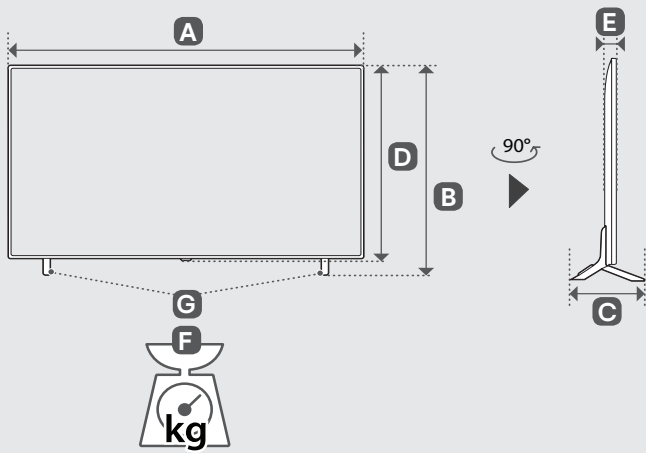

43UT90\*  
50UT90\*  
55UT90\*  
65UT90\*  
75UT90\*

75"

5

65/75"

6

43/50/55/65/75"

OPTICAL DIGITAL AUDIO OUT /  
SORTIE AUDIO NUMÉRIQUE OPTIQUE

mm (inches / pulgadas / po)  
kg (lbs / libras / lb)

MODELS MODELOS MODÈLES DESCRIÇÃO	A	B	C	D	E	F	F - G	Power consumption Consumo de potencia Consommation électrique Consumo de Energia
43UT90*	968 mm (38.1) inches	635 mm (25.0) inches	257 mm (10.1) inches	565 mm (22.2) inches	297 mm (1.1) inches	9.7 kg (21.3) lbs	9.3 kg (20.5) lbs	120 W
50UT90*	1123 mm (44.2) inches	720 mm (28.3) inches	257 mm (10.1) inches	652 mm (25.6) inches	297 mm (1.1) inches	13.4 kg (29.5) lbs	13.0 kg (28.6) lbs	125 W
55UT90*	1236 mm (48.6) inches	783 mm (30.8) inches	257 mm (10.1) inches	716 mm (28.1) inches	297 mm (1.1) inches	15.4 kg (33.9) lbs	15.0 kg (33.0) lbs	150 W
65UT90*	1456 mm (57.3) inches	904 mm (35.5) inches	295 mm (11.6) inches	840 mm (33.0) inches	297 mm (1.1) inches	24.0 kg (52.9) lbs	23.6 kg (52.0) lbs	190 W
75UT90*	1677 mm (66.0) inches	1032 mm (40.6) inches	359 mm (14.1) inches	965 mm (37.9) inches	309 mm (1.2) inches	34.0 kg (74.9) lbs	33.0 kg (72.7) lbs	225 W

mm (inches / pulgadas / po)

	A	B	C x D	E	F	G	H
LSW240B MSW240	43UT90*	200 x 200 mm (7.8 x 7.8) inches	M6	287 mm (11.2) inches	≥1.5 m (59.0) inches	190 mm (7.4) inches	
				364 mm (14.3) inches			221 mm (8.7) inches
WB24GCB MSW240	55UT90*	300 x 300 mm (11.8 x 11.8) inches	M6	371 mm (14.6) inches	≥1.5 m (59.0) inches	277 mm (10.9) inches	
WB24GCB	65UT90*	300 x 300 mm (11.8 x 11.8) inches		481 mm (18.9) inches		295 mm (11.6) inches	
WB24GCB	75UT90*	400 x 300 mm (15.7 x 11.8) inches		532 mm (20.9) inches		341 mm (13.4) inches	

mm (inches / pulgadas / po)

	A	B	C	D
WB21LMB	43/50UT90*	200 mm (7.8) inches	M6	
		300 mm (11.8) inches		

\* : 0~9, A~Z