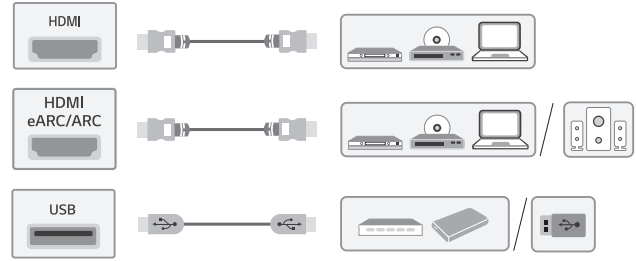

43UT90\*  
50UT90\*  
55UT90\*  
65UT90\*  
75UT90\*

75"

5

65/75"

6

43/50/55/65/75"

OPTICAL DIGITAL AUDIO OUT /  
SORTIE AUDIO NUMÉRIQUE OPTIQUE

mm (inches / pulgadas / po)  
kg (lbs / libras / lb)

MODELS MODELOS MODÈLES DESCRIÇÃO	A	B	C	D	E	F	F - G	Power consumption Consumo de potencia Consommation électrique Consumo de Energia
43UT90*	968 mm (38.1) inches	635 mm (25.0) inches	257 mm (10.1) inches	565 mm (22.2) inches	297 mm (1.1) inches	9.7 kg (21.3) lbs	9.3 kg (20.5) lbs	120 W
50UT90*	1123 mm (44.2) inches	720 mm (28.3) inches	257 mm (10.1) inches	652 mm (25.6) inches	297 mm (1.1) inches	13.4 kg (29.5) lbs	13.0 kg (28.6) lbs	125 W
55UT90*	1236 mm (48.6) inches	783 mm (30.8) inches	257 mm (10.1) inches	716 mm (28.1) inches	297 mm (1.1) inches	15.4 kg (33.9) lbs	15.0 kg (33.0) lbs	150 W
65UT90*	1456 mm (57.3) inches	904 mm (35.5) inches	295 mm (11.6) inches	840 mm (33.0) inches	297 mm (1.1) inches	24.0 kg (52.9) lbs	23.6 kg (52.0) lbs	190 W
75UT90*	1677 mm (66.0) inches	1032 mm (40.6) inches	359 mm (14.1) inches	965 mm (37.9) inches	309 mm (1.2) inches	34.0 kg (74.9) lbs	33.0 kg (72.7) lbs	225 W