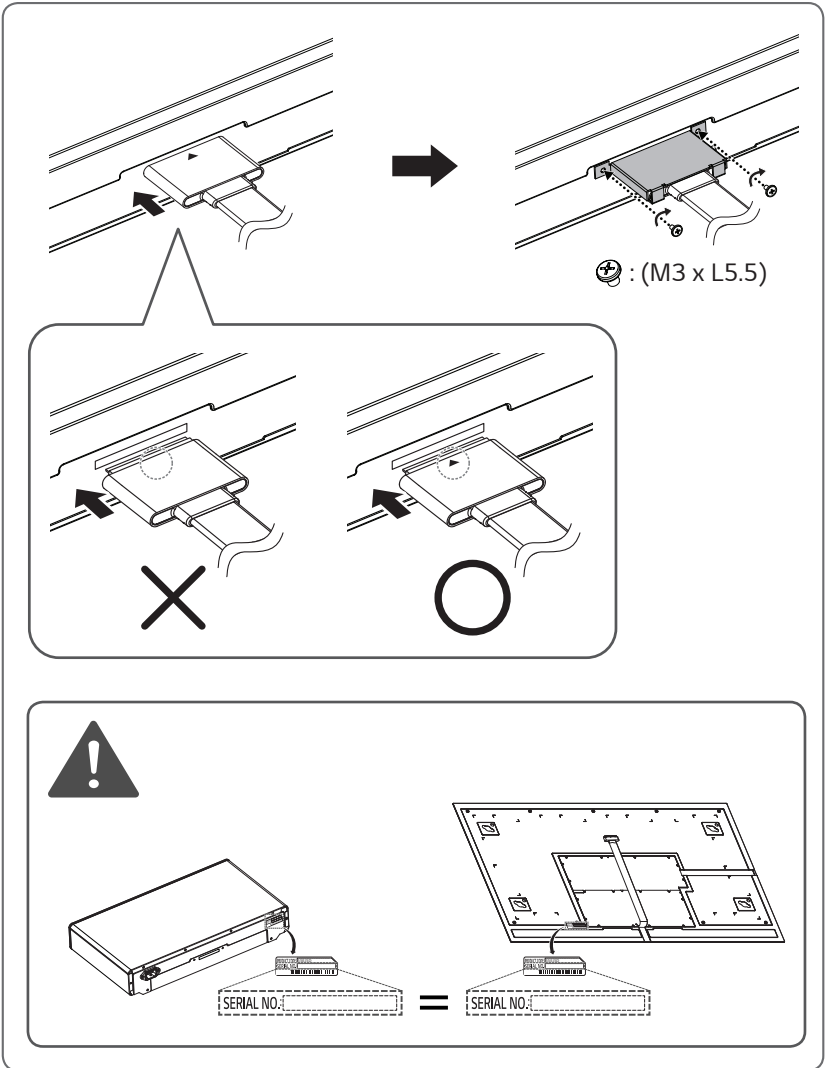

Español

Puede descargar los manuales web de este producto en los siguientes sitios web. (Palabra clave : 55EJ5D)

• World Wide : www.lg.com

SuperSign : <http://partner.lge.com>

English

Dimensions (Width x Height x Depth) / Weight	Display	1227 mm x 702.1 mm x 3.65 mm / 5.5 kg
	Signage Box	420 mm x 75 mm x 230 mm / 5.3 kg

Français

Dimensions (largeur x hauteur x profondeur) / Poids	Affichage	1 227 mm x 702,1 mm x 3,65 mm / 5,5 kg
	Boîtier d'affichage	420 mm x 75 mm x 230 mm / 5,3 kg

Español

Dimensiones (ancho x alto x profundidad) / Peso	Pantalla	1 227 mm x 702,1 mm x 3,65 mm / 5,5 kg
	Decodificador	420 mm x 75 mm x 230 mm / 5,3 kg
Alimentación	100-240 V ~ 50/60 Hz 3,0 A	

9

10

11

12

13

14

15

16