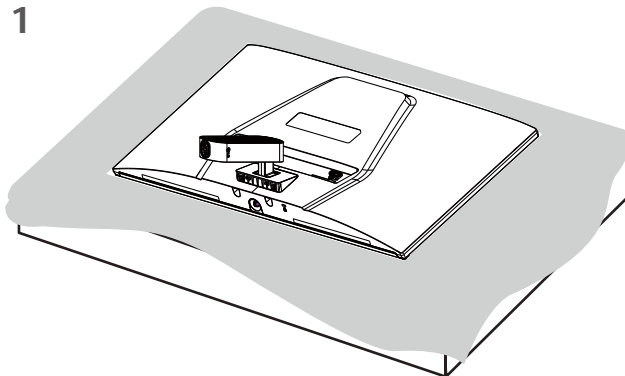

b

* M F L O 5 8 3 2 9 5 0 *

(2604-REV01)

www.lg.com

Printed in China/
Imprimé en Chine

Please read this manual carefully before operating your set and retain it for future reference.

Veuillez lire ce guide de configuration rapide attentivement avant d'utiliser votre produit et conservez-le pour pouvoir vous y reporter ultérieurement.

Lea atentamente este manual antes de poner en funcionamiento el equipo y consérvelo para futuras consultas.

25G523B/27G523B

1

2

3

4

25G520B/27G520B

25G523B/27G523B

	Dimensions (Width x Height x Depth)			Weight		Recommend Resolution
		With Stand	Without Stand	With Stand	Without Stand	
English	25G523B	557.6 x 427.2 x 220 (mm) 21.9 x 16.8 x 8.6 (inches)	557.6 x 324.3 x 46.9 (mm) 21.9 x 12.7 x 1.8 (inches)	3.5 kg (7.7 lbs)	2.4 kg (5.2 lbs)	1920 x 1080 @ 200 Hz
	27G523B	614.1 x 461.8 x 220 (mm) 24.1 x 18.1 x 8.6 (inches)	614.1 x 358.8 x 49.1 (mm) 24.1 x 14.1 x 1.9 (inches)	4.2 kg (9.2 lbs)	3.1 kg (6.8 lbs)	
	Dimensions (largeur x hauteur x profondeur)			Poids		Résolution recommandée
		Socle inclus	Socle non inclus	Socle inclus	Socle non inclus	
Français	25G523B	557,6 x 427,2 x 220 (mm) 21,9 x 16,8 x 8,6 (po)	557,6 x 324,3 x 46,9 (mm) 21,9 x 12,7 x 1,8 (po)	3,5 kg (7,7 lb)	2,4 kg (5,2 lb)	1 920 x 1 080 @ 200 Hz
	27G523B	614,1 x 461,8 x 220 (mm) 24,1 x 18,1 x 8,6 (po)	614,1 x 358,8 x 49,1 (mm) 24,1 x 14,1 x 1,9 (po)	4,2 kg (9,2 lb)	3,1 kg (6,8 lb)	
	Dimensiones (ancho x alto x profundo)			Peso		Resolución recomendada (Píxeles)
		Pie incluido	Pie no incluido	Pie incluido	Pie no incluido	
Español	25G523B	557,6 x 427,2 x 220 (mm)	557,6 x 324,3 x 46,9 (mm)	3,5 kg	2,4 kg	1 920 x 1 080 @ 200 Hz
	27G523B	614,1 x 461,8 x 220 (mm)	614,1 x 358,8 x 49,1 (mm)	4,2 kg	3,1 kg	
		Alimentación	19 V ⚡ 1,6 A			
		Especificaciones de Adaptador de ca/cc	Salida	19 V ⚡ 1,7 A		
			Entrada	100-240 V - 50/60 Hz 1,0 A o 1,1 A o 1,2 A		