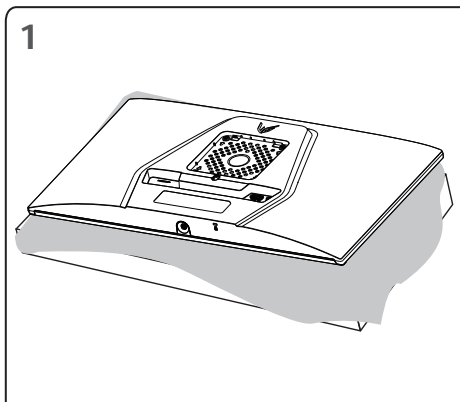

Lea atentamente este manual antes de poner en funcionamiento el equipo y consérvelo para futuras consultas.

25G523B/27G523B

1

2

3

4

25G520B/27G520B

25G523B/27G523B

	Dimensions (Width x Height x Depth)			Weight		Recommend Resolution
		With Stand	Without Stand	With Stand	Without Stand	
English	25G523B	557.6 x 427.2 x 220 (mm) 21.9 x 16.8 x 8.6 (inches)	557.6 x 324.3 x 46.9 (mm) 21.9 x 12.7 x 1.8 (inches)	3.5 kg (7.7 lbs)	2.4 kg (5.2 lbs)	1920 x 1080 @ 200 Hz
	27G523B	614.1 x 461.8 x 220 (mm) 24.1 x 18.1 x 8.6 (inches)	614.1 x 358.8 x 49.1 (mm) 24.1 x 14.1 x 1.9 (inches)	4.2 kg (9.2 lbs)	3.1 kg (6.8 lbs)	
	Dimensions (largeur x hauteur x profondeur)			Poids		Résolution recommandée
		Socle inclus	Socle non inclus	Socle inclus	Socle non inclus	
Français	25G523B	557,6 x 427,2 x 220 (mm) 21,9 x 16,8 x 8,6 (po)	557,6 x 324,3 x 46,9 (mm) 21,9 x 12,7 x 1,8 (po)	3,5 kg (7,7 lb)	2,4 kg (5,2 lb)	1 920 x 1 080 @ 200 Hz
	27G523B	614,1 x 461,8 x 220 (mm) 24,1 x 18,1 x 8,6 (po)	614,1 x 358,8 x 49,1 (mm) 24,1 x 14,1 x 1,9 (po)	4,2 kg (9,2 lb)	3,1 kg (6,8 lb)	
	Dimensiones (ancho x alto x profundo)			Peso		Resolución recomendada (Píxeles)
		Pie incluido	Pie no incluido	Pie incluido	Pie no incluido	
Español	25G523B	557,6 x 427,2 x 220 (mm)	557,6 x 324,3 x 46,9 (mm)	3,5 kg	2,4 kg	1 920 x 1 080 @ 200 Hz
	27G523B	614,1 x 461,8 x 220 (mm)	614,1 x 358,8 x 49,1 (mm)	4,2 kg	3,1 kg	
		Alimentación	19 V ⚡ 1,6 A			
		Especificaciones de Adaptador de ca/cc	Salida	19 V ⚡ 1,7 A		
			Entrada	100-240 V - 50/60 Hz 1,0 A o 1,1 A o 1,2 A		