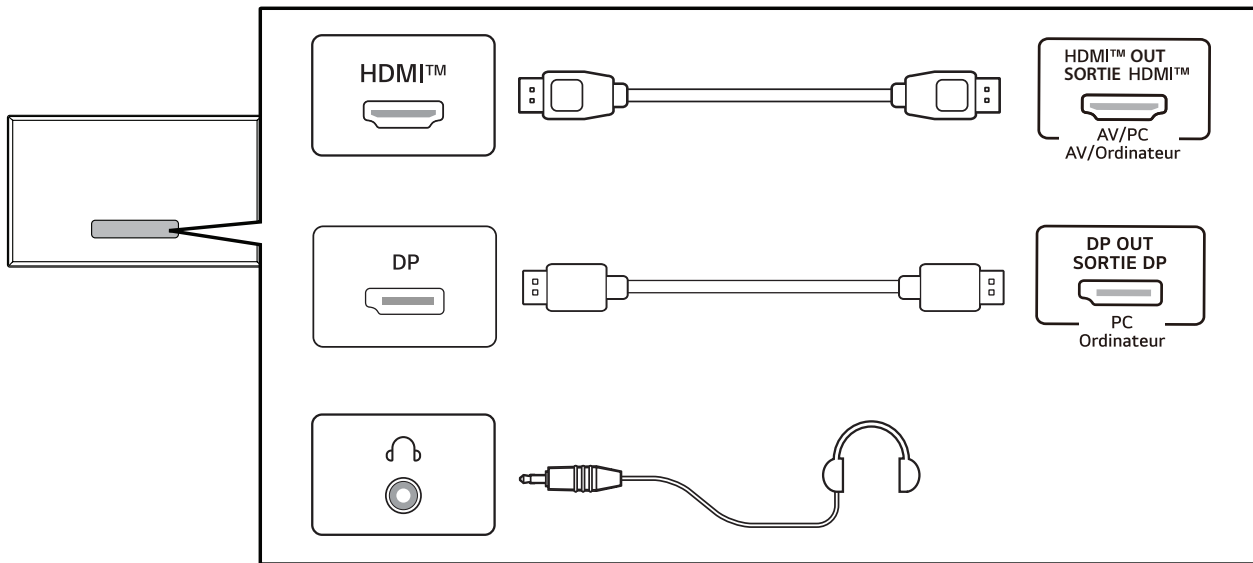

Lea atentamente este manual antes de poner en funcionamiento el equipo y consérvelo para futuras consultas.

25G523B/27G523B

1

2

3

4

25G520B/27G520B

25G523B/27G523B

	Dimensions (Width x Height x Depth)			Weight		Recommend Resolution
		With Stand	Without Stand	With Stand	Without Stand	
English	25G523B	557.6 x 427.2 x 220 (mm) 21.9 x 16.8 x 8.6 (inches)	557.6 x 324.3 x 46.9 (mm) 21.9 x 12.7 x 1.8 (inches)	3.5 kg (7.7 lbs)	2.4 kg (5.2 lbs)	1920 x 1080 @ 200 Hz
	27G523B	614.1 x 461.8 x 220 (mm) 24.1 x 18.1 x 8.6 (inches)	614.1 x 358.8 x 49.1 (mm) 24.1 x 14.1 x 1.9 (inches)	4.2 kg (9.2 lbs)	3.1 kg (6.8 lbs)	
	Dimensions (largeur x hauteur x profondeur)			Poids		Résolution recommandée
		Socle inclus	Socle non inclus	Socle inclus	Socle non inclus	
Français	25G523B	557,6 x 427,2 x 220 (mm) 21,9 x 16,8 x 8,6 (po)	557,6 x 324,3 x 46,9 (mm) 21,9 x 12,7 x 1,8 (po)	3,5 kg (7,7 lb)	2,4 kg (5,2 lb)	1 920 x 1 080 @ 200 Hz
	27G523B	614,1 x 461,8 x 220 (mm) 24,1 x 18,1 x 8,6 (po)	614,1 x 358,8 x 49,1 (mm) 24,1 x 14,1 x 1,9 (po)	4,2 kg (9,2 lb)	3,1 kg (6,8 lb)	
	Dimensiones (ancho x alto x profundo)			Peso		Resolución recomendada (Píxeles)
		Pie incluido	Pie no incluido	Pie incluido	Pie no incluido	
Español	25G523B	557,6 x 427,2 x 220 (mm)	557,6 x 324,3 x 46,9 (mm)	3,5 kg	2,4 kg	1 920 x 1 080 @ 200 Hz
	27G523B	614,1 x 461,8 x 220 (mm)	614,1 x 358,8 x 49,1 (mm)	4,2 kg	3,1 kg	
		Alimentación	19 V ⚡ 1,6 A			
		Especificaciones de Adaptador de ca/cc	Salida	19 V ⚡ 1,7 A		
			Entrada	100-240 V - 50/60 Hz 1,0 A o 1,1 A o 1,2 A		