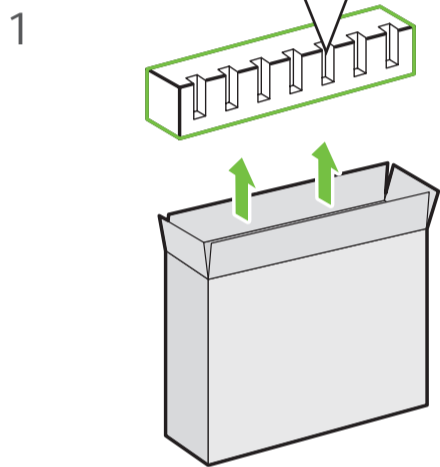

UQ75*

	A	B	C	D	E	F	F-G	
	(mm)				(kg)			
43UQ75001LG 43UQ75003LF 43UQ75006LF 43UQ75009LF	973	611	187	572	85.0	8.1	8.0	
Power requirement	AC 100-240 V - 50 / 60 Hz							

A	B	C x D (mm)	E
LSW240B MSW240	43UQ75*	200 x 200	M6