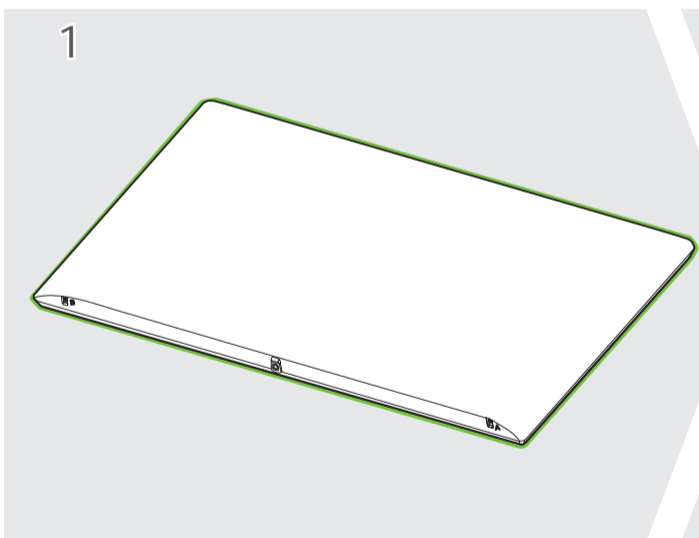

UQ75*

	A	B	C	D	E	F	F-G	
	(mm)				(kg)			
43UQ75001LG 43UQ75003LF 43UQ75006LF 43UQ75009LF	973	611	187	572	85.0	8.1	8.0	
Power requirement	AC 100-240 V - 50 / 60 Hz							

A	B	C x D (mm)	E
LSW240B MSW240	43UQ75*	200 x 200	M6