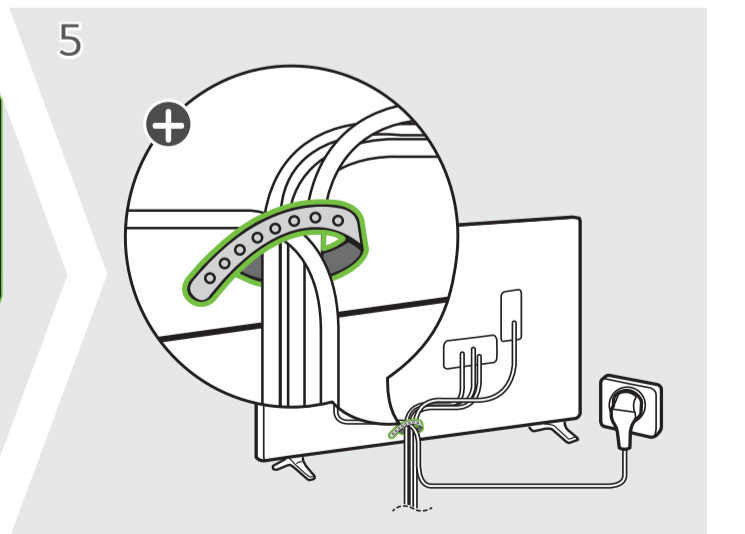

UQ75*

	A	B	C	D	E	F	F-G	
	(mm)				(kg)			
43UQ75001LG 43UQ75003LF 43UQ75006LF 43UQ75009LF	973	611	187	572	85.0	8.1	8.0	
Power requirement	AC 100-240 V - 50 / 60 Hz							

A	B	C x D (mm)	E
LSW240B MSW240	43UQ75*	200 x 200	M6