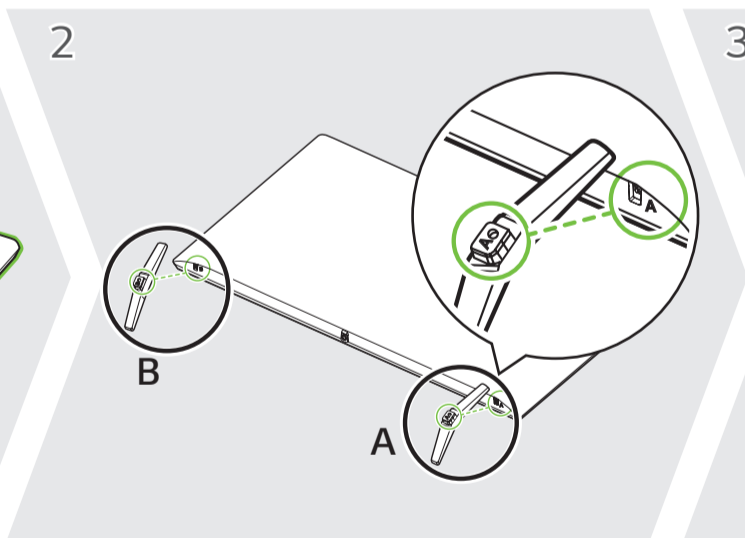

UQ75*

	A	B	C	D	E	F	F-G	
	(mm)				(kg)			
43UQ75001LG 43UQ75003LF 43UQ75006LF 43UQ75009LF	973	611	187	572	85.0	8.1	8.0	
Power requirement	AC 100-240 V - 50 / 60 Hz							

A	B	C x D (mm)	E
LSW240B MSW240	43UQ75*	200 x 200	M6