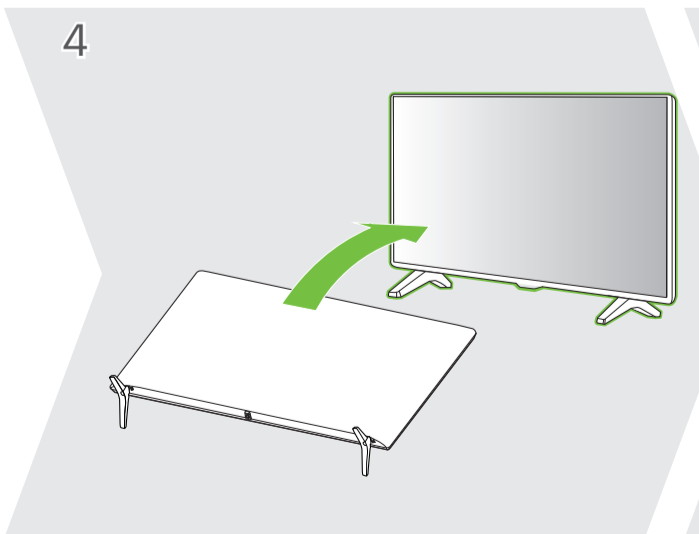

UQ75*

	A	B	C	D	E	F	F-G	
	(mm)				(kg)			
43UQ75001LG 43UQ75003LF 43UQ75006LF 43UQ75009LF	973	611	187	572	85.0	8.1	8.0	
Power requirement	AC 100-240 V - 50 / 60 Hz							

A	B	C x D (mm)	E
LSW240B MSW240	43UQ75*	200 x 200	M6