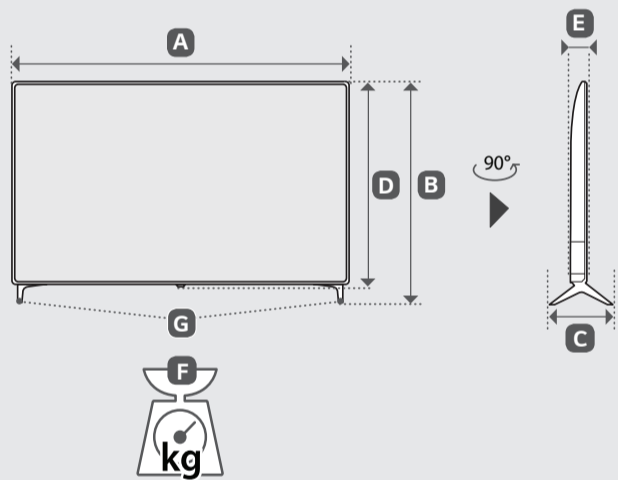

UQ75*

	A	B	C	D	E	F	F-G	
	(mm)				(kg)			
43UQ75001LG 43UQ75003LF 43UQ75006LF 43UQ75009LF	973	611	187	572	85.0	8.1	8.0	
Power requirement	AC 100-240 V - 50 / 60 Hz							

A	B	C x D (mm)	E
LSW240B MSW240	43UQ75*	200 x 200	M6