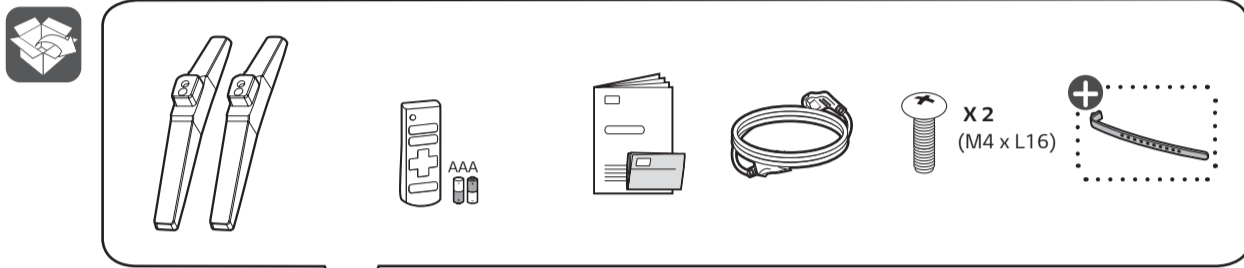

UQ75*

	A	B	C	D	E	F	F-G	
	(mm)				(kg)			
43UQ75001LG 43UQ75003LF 43UQ75006LF 43UQ75009LF	973	611	187	572	85.0	8.1	8.0	
Power requirement	AC 100-240 V - 50 / 60 Hz							

A	B	C x D (mm)	E
LSW240B MSW240	43UQ75*	200 x 200	M6