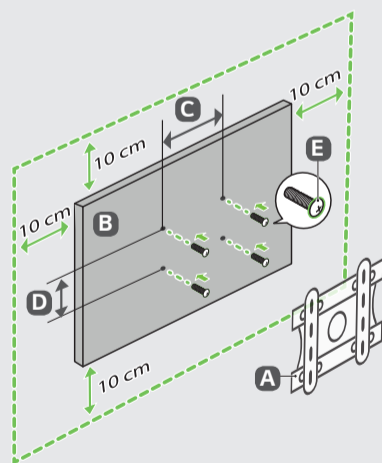

UQ75*

	A	B	C	D	E	F	F-G	
	(mm)				(kg)			
43UQ75001LG 43UQ75003LF 43UQ75006LF 43UQ75009LF	973	611	187	572	85.0	8.1	8.0	
Power requirement	AC 100-240 V - 50 / 60 Hz							

A	B	C x D (mm)	E
LSW240B MSW240	43UQ75*	200 x 200	M6