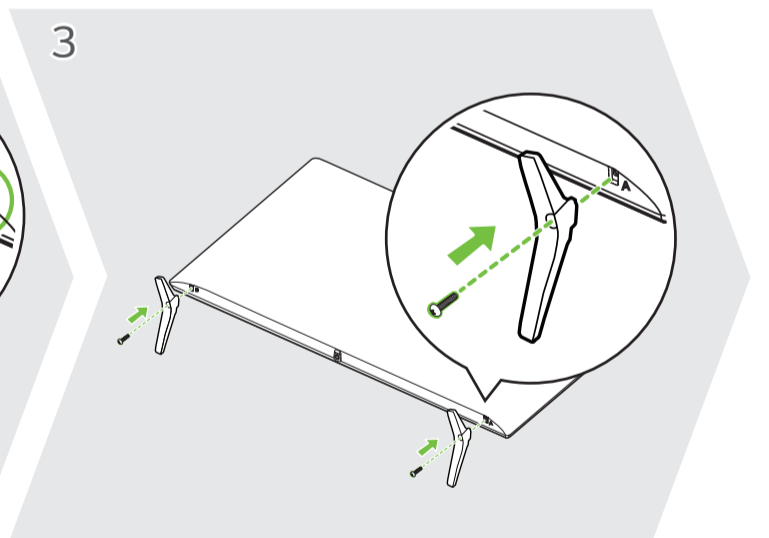

UQ75*

	A	B	C	D	E	F	F-G	
	(mm)				(kg)			
43UQ75001LG 43UQ75003LF 43UQ75006LF 43UQ75009LF	973	611	187	572	85.0	8.1	8.0	
Power requirement	AC 100-240 V - 50 / 60 Hz							

A	B	C x D (mm)	E
LSW240B MSW240	43UQ75*	200 x 200	M6