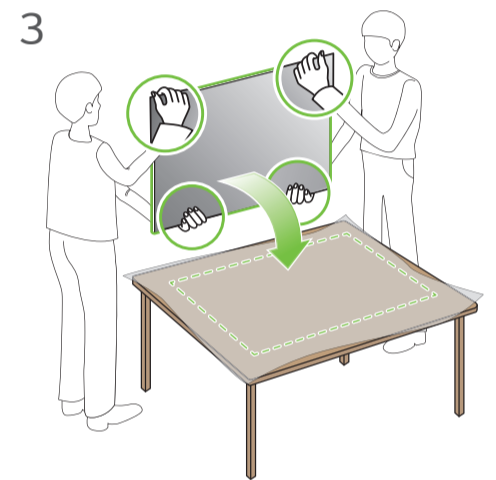

UQ75*

	A	B	C	D	E	F	F-G	
	(mm)				(kg)			
43UQ75001LG 43UQ75003LF 43UQ75006LF 43UQ75009LF	973	611	187	572	85.0	8.1	8.0	
Power requirement	AC 100-240 V - 50 / 60 Hz							

A	B	C x D (mm)	E
LSW240B MSW240	43UQ75*	200 x 200	M6