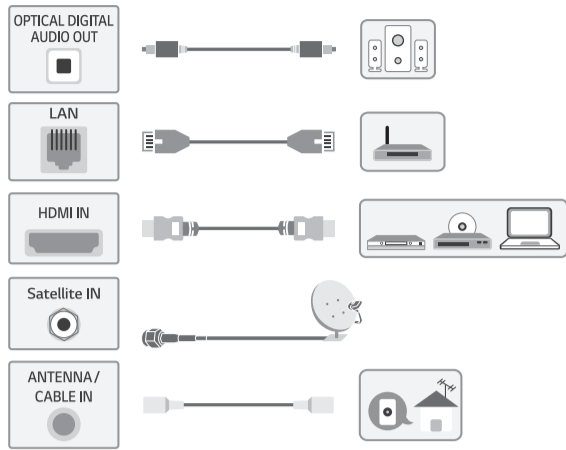

UQ75*

	A	B	C	D	E	F	F-G	
	(mm)				(kg)			
43UQ75001LG 43UQ75003LF 43UQ75006LF 43UQ75009LF	973	611	187	572	85.0	8.1	8.0	
Power requirement	AC 100-240 V - 50 / 60 Hz							

A	B	C x D (mm)	E
LSW240B MSW240	43UQ75*	200 x 200	M6