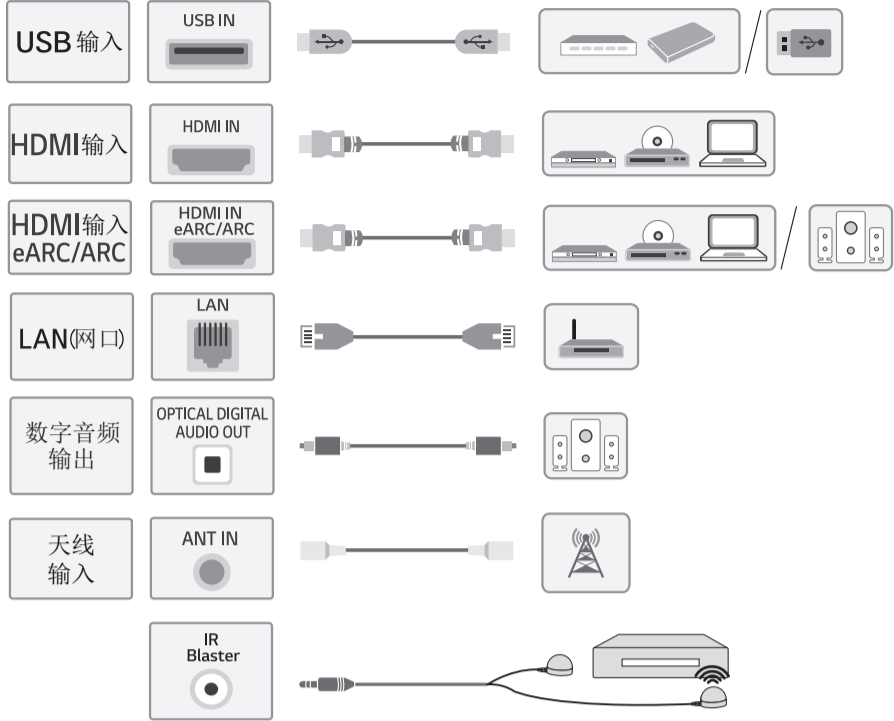

OLED55C3\*  
OLED65C3\*  
OLED77C3\*

1-1

1-2

2

3

4

	A	B	C	D	E	F	F-G
	(毫米/mm)					(千克/kg)	
OLED55C3PCA	1222	757	230	703	45.1	16.0	14.1
OLED65C3PCA	1441	880	230	826	45.1	18.5	16.6
OLED77C3PCA	1711	1035	267	982	47.1	27.1	23.5

A	B	C x D (毫米/mm)	E
OLW480B	OLED55/65/77C3*	300 x 200	M6