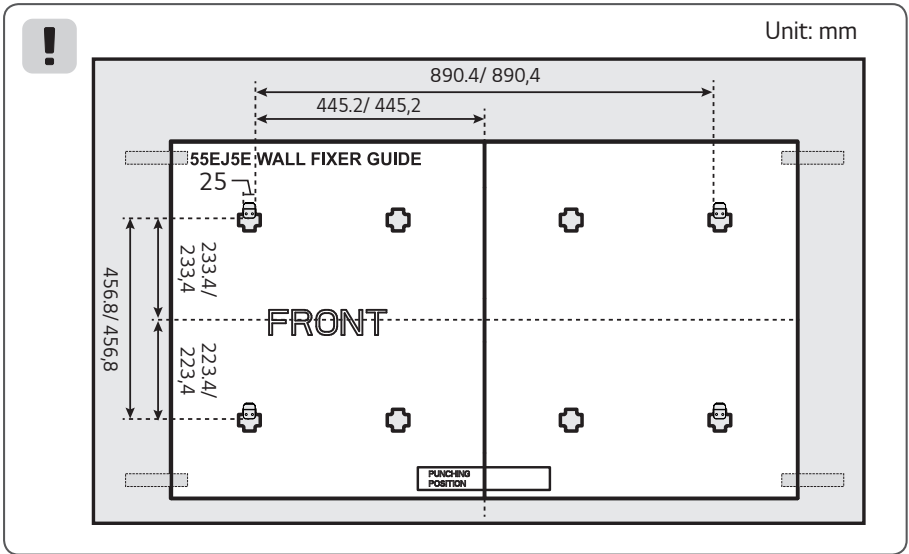

- www.lg.com/id-manual

SuperSign : <http://partner.lge.com>

English

Dimensions (Width x Height x Depth) / Weight	Display	1220.3 mm x 696.8 mm x 4.9 mm / 6.6 kg
	Signage Box	782.8 mm x 238.4 mm x 34.7 mm / 3.4 kg

Français

Dimensions (largeur x hauteur x profondeur) / Poids	Affichage	1 220,3 mm x 696,8 mm x 4,9 mm / 6,6 kg
	Boîtier d'affichage	782,8 mm x 238,4 mm x 34,7 mm / 3,4 kg

Español

Dimensiones (ancho x alto x profundidad) / Peso	Pantalla	1 220,3 mm x 696,8 mm x 4,9 mm / 6,6 kg
	Decodificador	782,8 mm x 238,4 mm x 34,7 mm / 3,4 kg
Alimentación	CA 100-240 V ~ 50/60 Hz 3,7 A	

9

10

 : (M4 x L25)

12

13

14

15

17

18

19-1

!

1 = **1**

Landscape

4 x 4

3 x 5

Portrait