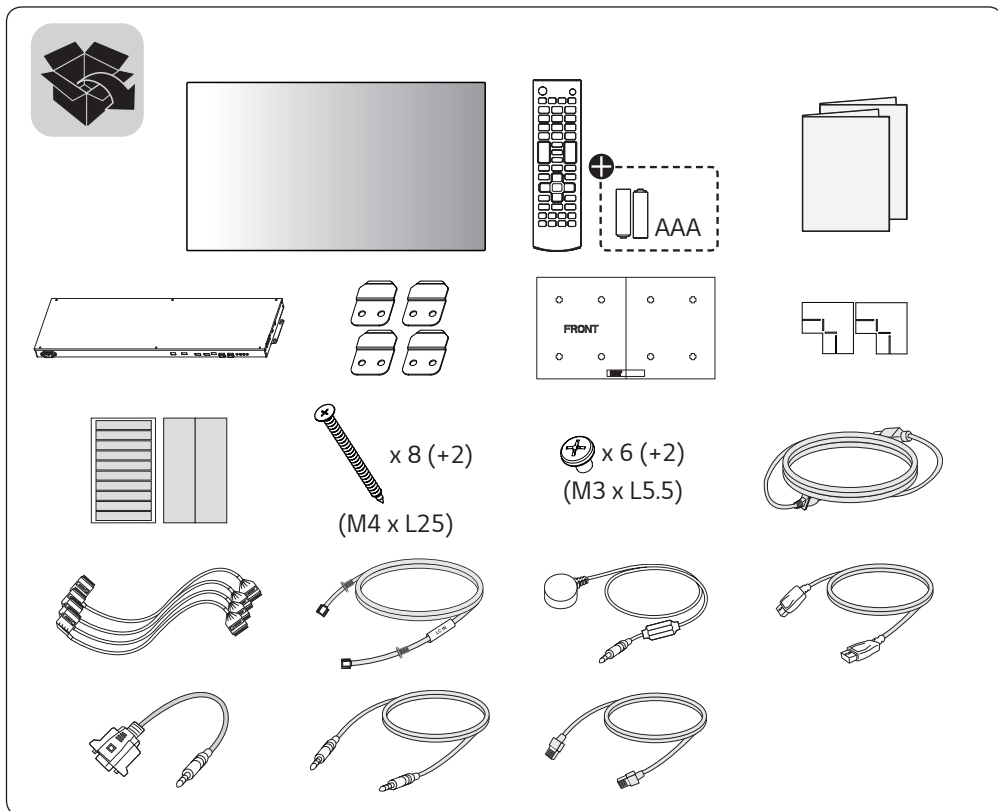

55EJ5E

ENGLISH Easy Setup Guide

Please read this manual carefully before operating your set and retain it for future reference.

FRANÇAIS Guide de configuration rapide

Veuillez lire ce manuel attentivement avant d'utiliser l'appareil et conservez-le pour pouvoir vous y reporter ultérieurement.

ESPAÑOL Guía Rápida

Lea atentamente este manual antes de poner en marcha el equipo y consérvelo para futuras consultas.

⊕ Depending upon country / Selon le pays / Según del país

* M F L 7 0 7 0 0 3 0 4 *

(1901-REV01)