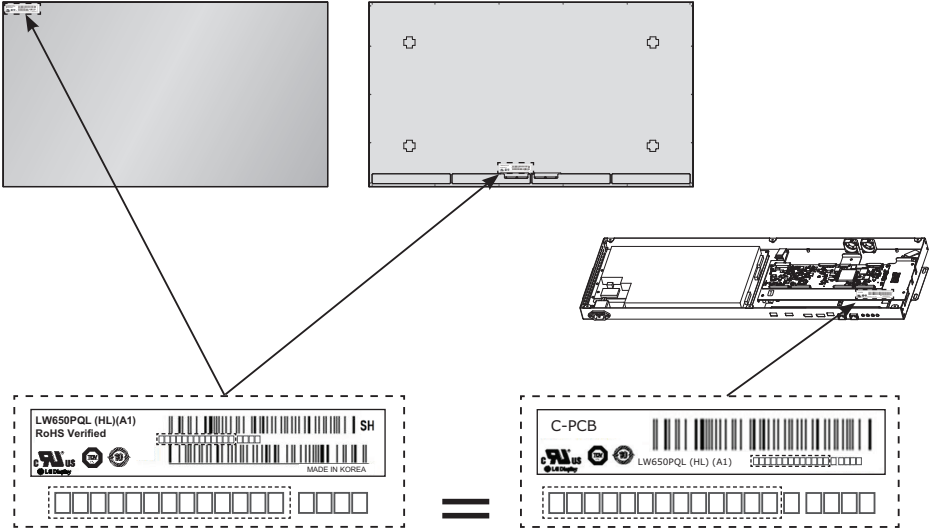

(1901-REV01)

The serial number on the panel and that on the signage box must match.
If they do not, spots may appear on the screen or the product may not function properly.

**English**

You can download the web manuals for this product at the following websites. (Keyword : 55EJ5E)

- www.lg.com/id-manual

SuperSign : <http://partner.lge.com>

English

Dimensions (Width x Height x Depth) / Weight	Display	1220.3 mm x 696.8 mm x 4.9 mm / 6.6 kg
	Signage Box	782.8 mm x 238.4 mm x 34.7 mm / 3.4 kg

Français

Dimensions (largeur x hauteur x profondeur) / Poids	Affichage	1 220,3 mm x 696,8 mm x 4,9 mm / 6,6 kg
	Boîtier d'affichage	782,8 mm x 238,4 mm x 34,7 mm / 3,4 kg

Español

Dimensiones (ancho x alto x profundidad) / Peso	Pantalla	1 220,3 mm x 696,8 mm x 4,9 mm / 6,6 kg
	Decodificador	782,8 mm x 238,4 mm x 34,7 mm / 3,4 kg
Alimentación	CA 100-240 V ~ 50/60 Hz 3,7 A	