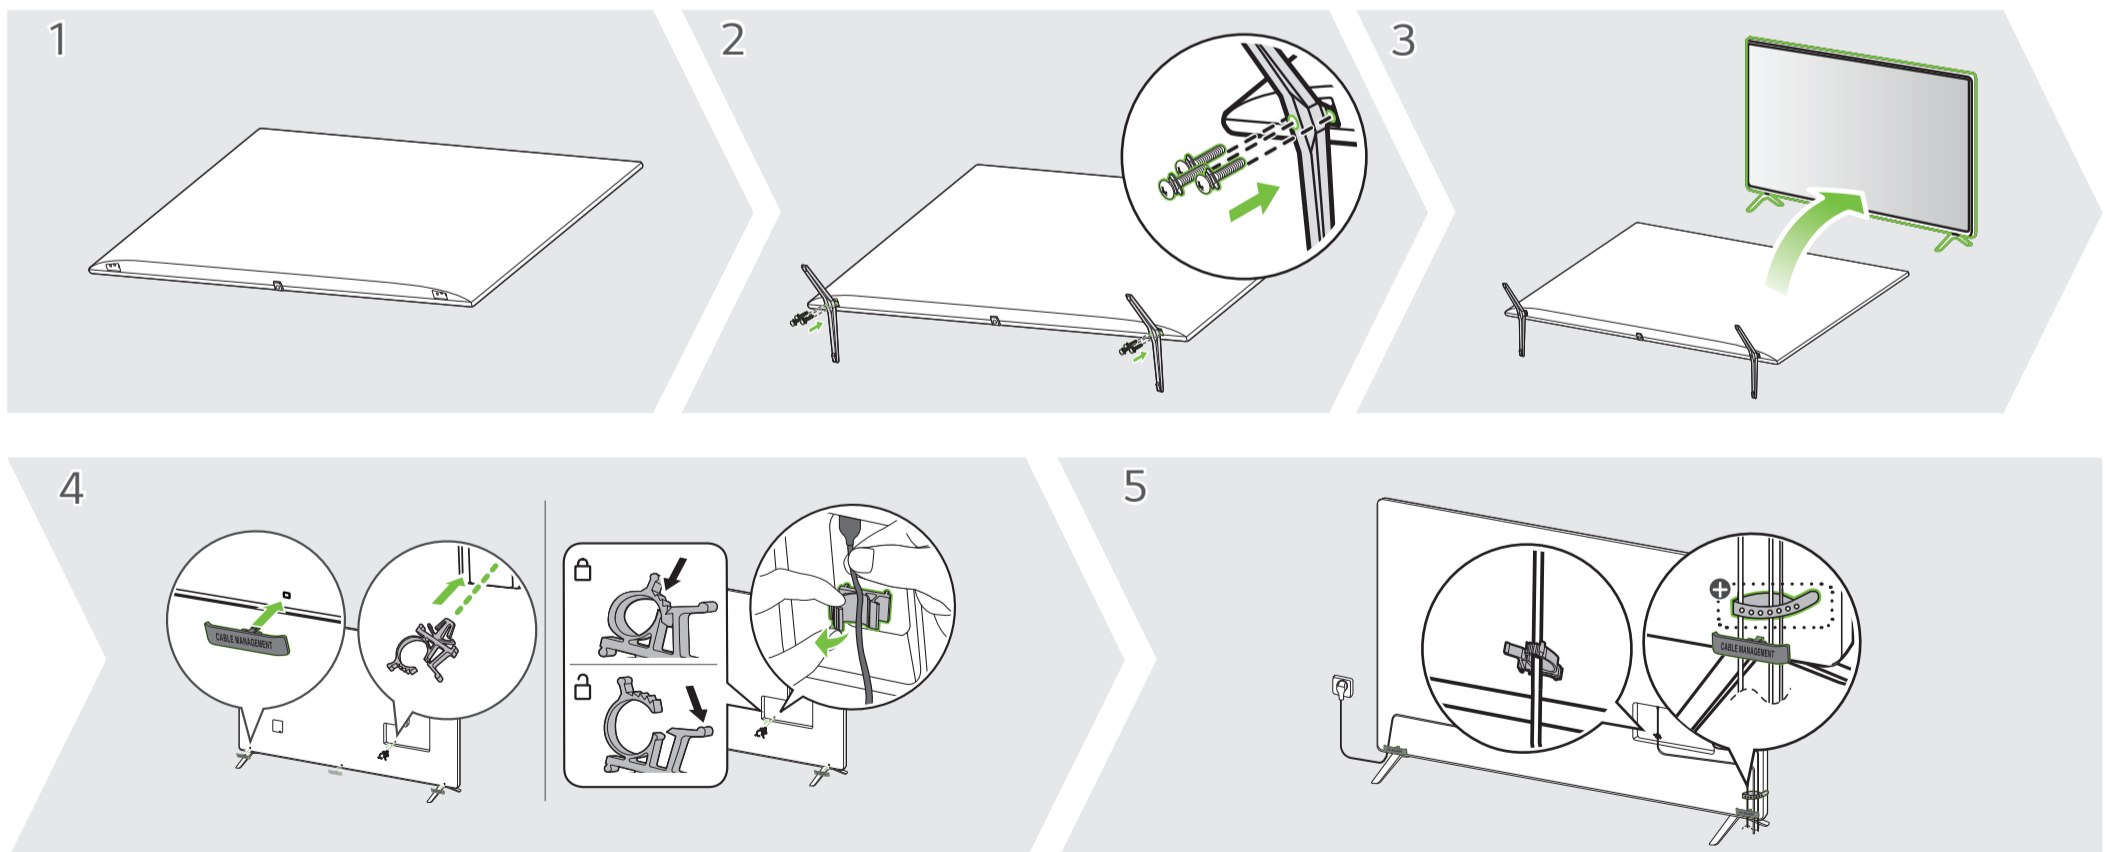

UQ80*

	A	B	C	D	E	F	F-G	
	(mm)					(kg)		
86UQ801COLB	1927	1167	361	1104	59.9	45.6	45.2	
Power requirement	AC 100-240 V- 50/60 Hz							

A	B	C x D (mm)	E
LSW640B	86UQ80*	600 x 400	M8

English	·Read Safety and Regulatory.	Ελληνικά	·Διαβάστε τις οδηγίες για την ασφάλεια και τους κανονισμούς.	Română	·Consultați manualul referitor la siguranță și reglementare.
Deutsch	·Lesen Sie die Sicherheitsanweisungen und Richtlinien.	Slovenščina	·Preberite varnostne in regulativne vidike.	Български	·Прочетете Безопасност и регулаторни стандарти.
Français	·Lire le document Sécurité et mesures réglementaires.	Hrvatski	·Pročitajte Sigurnost i usklađenost s propisima.	Srpski	·Pročitajte odeljak Bezbednost i regulatorna pitanja.
Italiano	·Leggere il manuale Sicurezza e normative.	Magyar	·Biztonsági szabályzat megtekintése.		
Español	·Leer Seguridad y normativa.	Polski	·Prosimy o przeczytanie Zasad bezpieczeństwa i uwag dotyczących przepisów.		
Português	·Ler informações sobre a Segurança e Regulamentos.	Česky	·Přečtěte si část Bezpečnost a zákonné předpisy.		