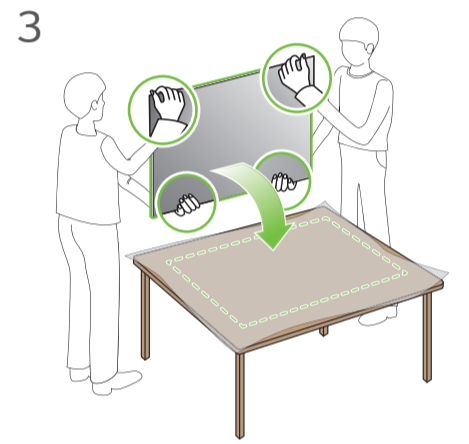

UQ80*

	A	B	C	D	E	F	F-G	
	(mm)					(kg)		
86UQ801COLB	1927	1167	361	1104	59.9	45.6	45.2	
Power requirement	AC 100-240 V- 50/60 Hz							

A	B	C x D (mm)	E
LSW640B	86UQ80*	600 x 400	M8

English	·Read Safety and Regulatory.	Ελληνικά	·Διαβάστε τις οδηγίες για την ασφάλεια και τους κανονισμούς.	Română	·Consultați manualul referitor la siguranță și reglementare.
Deutsch	·Lesen Sie die Sicherheitsanweisungen und Richtlinien.	Slovenščina	·Preberite varnostne in regulativne vidike.	Български	·Прочетете Безопасност и регулаторни стандарти.
Français	·Lire le document Sécurité et mesures réglementaires.	Hrvatski	·Pročitajte Sigurnost i usklađenost s propisima.	Srpski	·Pročitajte odeljak Bezbednost i regulatorna pitanja.
Italiano	·Leggere il manuale Sicurezza e normative.	Magyar	·Biztonsági szabályzat megtekintése.		
Español	·Leer Seguridad y normativa.	Polski	·Prosimy o przeczytanie Zasad bezpieczeństwa i uwag dotyczących przepisów.		
Português	·Ler informações sobre a Segurança e Regulamentos.	Česky	·Přečtěte si část Bezpečnost a zákonné předpisy.		