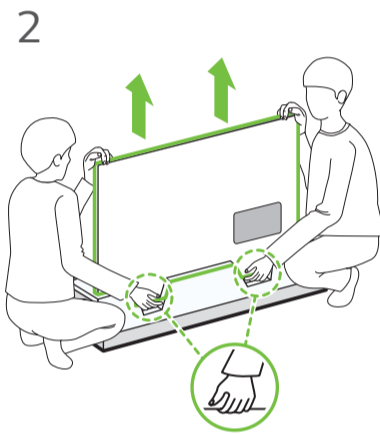

UQ80*

	A	B	C	D	E	F	F-G	
	(mm)					(kg)		
86UQ801COLB	1927	1167	361	1104	59.9	45.6	45.2	
Power requirement	AC 100-240 V- 50/60 Hz							

A	B	C x D (mm)	E
LSW640B	86UQ80*	600 x 400	M8

English	·Read Safety and Regulatory.	Ελληνικά	·Διαβάστε τις οδηγίες για την ασφάλεια και τους κανονισμούς.	Română	·Consultați manualul referitor la siguranță și reglementare.
Deutsch	·Lesen Sie die Sicherheitsanweisungen und Richtlinien.	Slovenščina	·Preberite varnostne in regulativne vidike.	Български	·Прочетете Безопасност и регулаторни стандарти.
Français	·Lire le document Sécurité et mesures réglementaires.	Hrvatski	·Pročitajte Sigurnost i usklađenost s propisima.	Srpski	·Pročitajte odeljak Bezbednost i regulatorna pitanja.
Italiano	·Leggere il manuale Sicurezza e normative.	Magyar	·Biztonsági szabályzat megtekintése.		
Español	·Leer Seguridad y normativa.	Polski	·Prosimy o przeczytanie Zasad bezpieczeństwa i uwag dotyczących przepisów.		
Português	·Ler informações sobre a Segurança e Regulamentos.	Česky	·Přečtěte si část Bezpečnost a zákonné předpisy.		