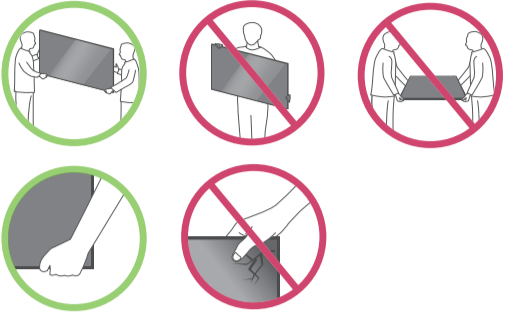

UQ80*

	A	B	C	D	E	F	F-G	
	(mm)					(kg)		
86UQ801COLB	1927	1167	361	1104	59.9	45.6	45.2	
Power requirement	AC 100-240 V- 50/60 Hz							

A	B	C x D (mm)	E
LSW640B	86UQ80*	600 x 400	M8

English	·Read Safety and Regulatory.	Ελληνικά	·Διαβάστε τις οδηγίες για την ασφάλεια και τους κανονισμούς.	Română	·Consultați manualul referitor la siguranță și reglementare.
Deutsch	·Lesen Sie die Sicherheitsanweisungen und Richtlinien.	Slovenščina	·Preberite varnostne in regulativne vidike.	Български	·Прочетете Безопасност и регулаторни стандарти.
Français	·Lire le document Sécurité et mesures réglementaires.	Hrvatski	·Pročitajte Sigurnost i usklađenost s propisima.	Srpski	·Pročitajte odeljak Bezbednost i regulatorna pitanja.
Italiano	·Leggere il manuale Sicurezza e normative.	Magyar	·Biztonsági szabályzat megtekintése.		
Español	·Leer Seguridad y normativa.	Polski	·Prosimy o przeczytanie Zasad bezpieczeństwa i uwag dotyczących przepisów.		
Português	·Ler informações sobre a Segurança e Regulamentos.	Česky	·Přečtěte si část Bezpečnost a zákonné předpisy.		