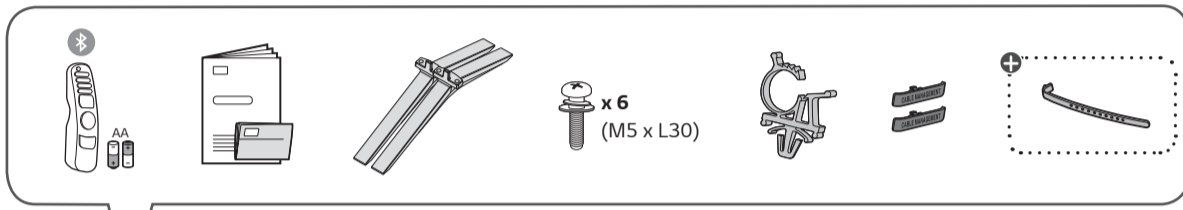

UQ80*

	A	B	C	D	E	F	F-G	
	(mm)					(kg)		
86UQ801COLB	1927	1167	361	1104	59.9	45.6	45.2	
Power requirement	AC 100-240 V- 50/60 Hz							

A	B	C x D (mm)	E
LSW640B	86UQ80*	600 x 400	M8

English	·Read Safety and Regulatory.	Ελληνικά	·Διαβάστε τις οδηγίες για την ασφάλεια και τους κανονισμούς.	Română	·Consultați manualul referitor la siguranță și reglementare.
Deutsch	·Lesen Sie die Sicherheitsanweisungen und Richtlinien.	Slovenščina	·Preberite varnostne in regulativne vidike.	Български	·Прочетете Безопасност и регулаторни стандарти.
Français	·Lire le document Sécurité et mesures réglementaires.	Hrvatski	·Pročitajte Sigurnost i usklađenost s propisima.	Srpski	·Pročitajte odeljak Bezbednost i regulatorna pitanja.
Italiano	·Leggere il manuale Sicurezza e normative.	Magyar	·Biztonsági szabályzat megtekintése.		
Español	·Leer Seguridad y normativa.	Polski	·Prosimy o przeczytanie Zasad bezpieczeństwa i uwag dotyczących przepisów.		
Português	·Ler informações sobre a Segurança e Regulamentos.	Česky	·Přečtěte si část Bezpečnost a zákonné předpisy.		