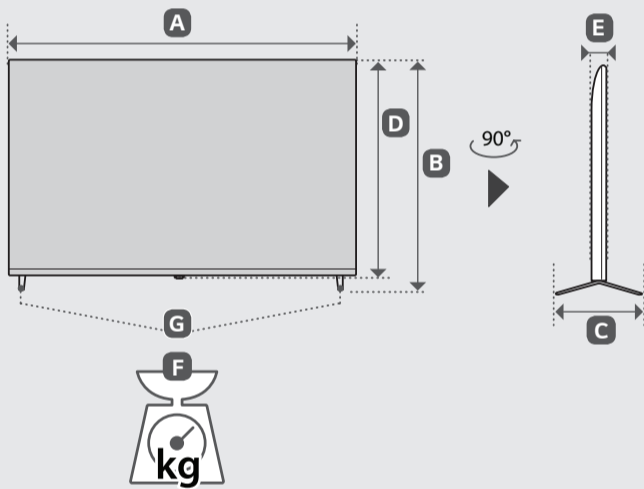

UQ80*

	A	B	C	D	E	F	F-G	
	(mm)					(kg)		
86UQ801COLB	1927	1167	361	1104	59.9	45.6	45.2	
Power requirement	AC 100-240 V- 50/60 Hz							

A	B	C x D (mm)	E
LSW640B	86UQ80*	600 x 400	M8

English	·Read Safety and Regulatory.	Ελληνικά	·Διαβάστε τις οδηγίες για την ασφάλεια και τους κανονισμούς.	Română	·Consultați manualul referitor la siguranță și reglementare.
Deutsch	·Lesen Sie die Sicherheitsanweisungen und Richtlinien.	Slovenščina	·Preberite varnostne in regulativne vidike.	Български	·Прочетете Безопасност и регулаторни стандарти.
Français	·Lire le document Sécurité et mesures réglementaires.	Hrvatski	·Pročitajte Sigurnost i usklađenost s propisima.	Srpski	·Pročitajte odeljak Bezbednost i regulatorna pitanja.
Italiano	·Leggere il manuale Sicurezza e normative.	Magyar	·Biztonsági szabályzat megtekintése.		
Español	·Leer Seguridad y normativa.	Polski	·Prosimy o przeczytanie Zasad bezpieczeństwa i uwag dotyczących przepisów.		
Português	·Ler informações sobre a Segurança e Regulamentos.	Česky	·Přečtěte si část Bezpečnost a zákonné předpisy.		