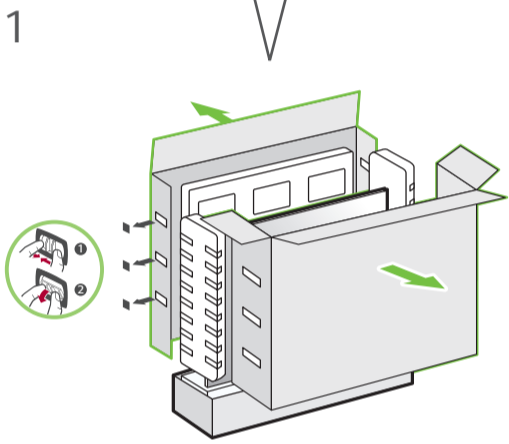

UQ80*

	A	B	C	D	E	F	F-G	
	(mm)					(kg)		
86UQ801COLB	1927	1167	361	1104	59.9	45.6	45.2	
Power requirement	AC 100-240 V- 50/60 Hz							

A	B	C x D (mm)	E
LSW640B	86UQ80*	600 x 400	M8

English	·Read Safety and Regulatory.	Ελληνικά	·Διαβάστε τις οδηγίες για την ασφάλεια και τους κανονισμούς.	Română	·Consultați manualul referitor la siguranță și reglementare.
Deutsch	·Lesen Sie die Sicherheitsanweisungen und Richtlinien.	Slovenščina	·Preberite varnostne in regulativne vidike.	Български	·Прочетете Безопасност и регулаторни стандарти.
Français	·Lire le document Sécurité et mesures réglementaires.	Hrvatski	·Pročitajte Sigurnost i usklađenost s propisima.	Srpski	·Pročitajte odeljak Bezbednost i regulatorna pitanja.
Italiano	·Leggere il manuale Sicurezza e normative.	Magyar	·Biztonsági szabályzat megtekintése.		
Español	·Leer Seguridad y normativa.	Polski	·Prosimy o przeczytanie Zasad bezpieczeństwa i uwag dotyczących przepisów.		
Português	·Ler informações sobre a Segurança e Regulamentos.	Česky	·Přečtěte si část Bezpečnost a zákonné předpisy.		