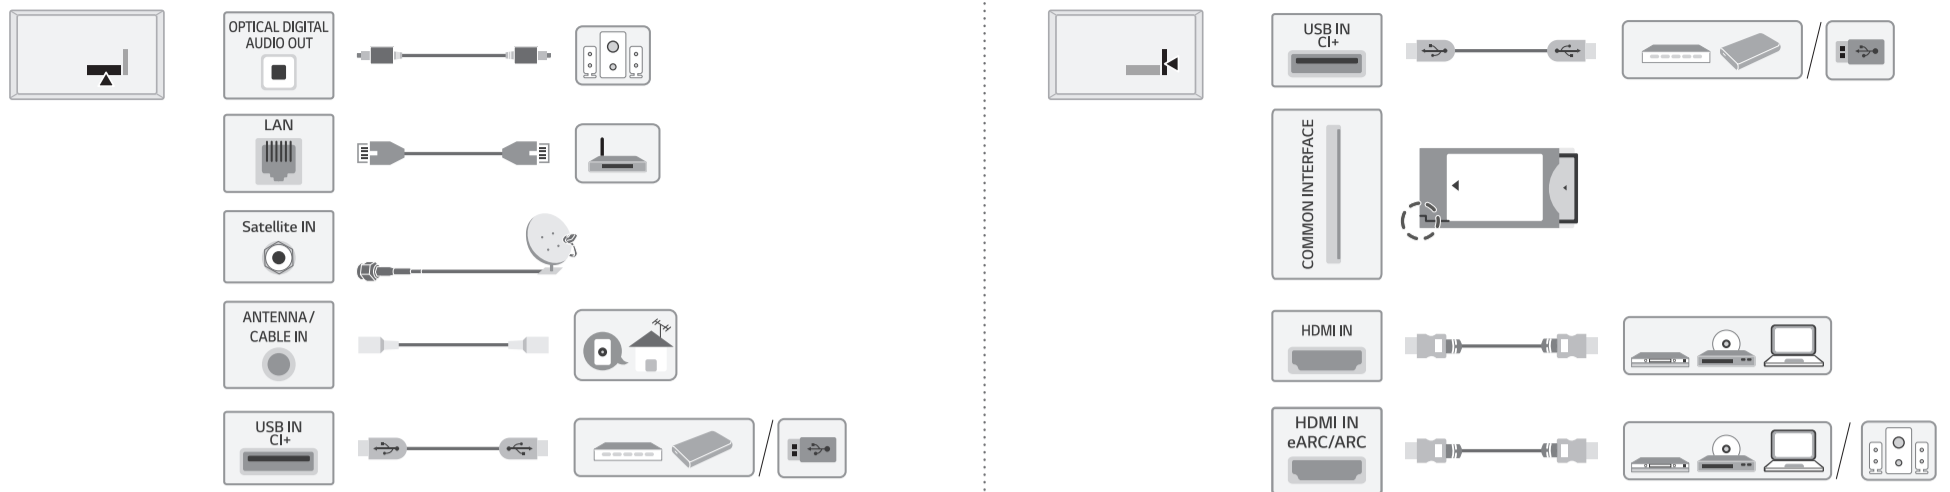

UQ80*

	A	B	C	D	E	F	F-G	
	(mm)					(kg)		
86UQ801COLB	1927	1167	361	1104	59.9	45.6	45.2	
Power requirement	AC 100-240 V- 50/60 Hz							

A	B	C x D (mm)	E
LSW640B	86UQ80*	600 x 400	M8

English	·Read Safety and Regulatory.	Ελληνικά	·Διαβάστε τις οδηγίες για την ασφάλεια και τους κανονισμούς.	Română	·Consultați manualul referitor la siguranță și reglementare.
Deutsch	·Lesen Sie die Sicherheitsanweisungen und Richtlinien.	Slovenščina	·Preberite varnostne in regulativne vidike.	Български	·Прочетете Безопасност и регулаторни стандарти.
Français	·Lire le document Sécurité et mesures réglementaires.	Hrvatski	·Pročitajte Sigurnost i usklađenost s propisima.	Srpski	·Pročitajte odeljak Bezbednost i regulatorna pitanja.
Italiano	·Leggere il manuale Sicurezza e normative.	Magyar	·Biztonsági szabályzat megtekintése.		
Español	·Leer Seguridad y normativa.	Polski	·Prosimy o przeczytanie Zasad bezpieczeństwa i uwag dotyczących przepisów.		
Português	·Ler informações sobre a Segurança e Regulamentos.	Česky	·Přečtěte si část Bezpečnost a zákonné předpisy.		