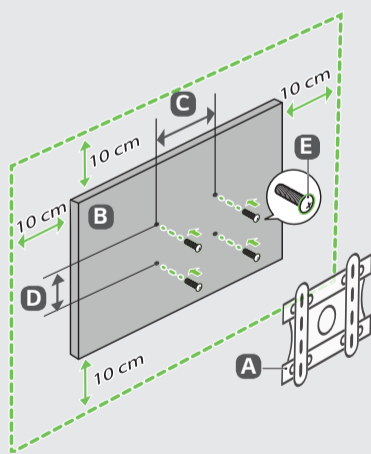

UQ80*

	A	B	C	D	E	F	F-G	
	(mm)					(kg)		
86UQ801COLB	1927	1167	361	1104	59.9	45.6	45.2	
Power requirement	AC 100-240 V- 50/60 Hz							

A	B	C x D (mm)	E
LSW640B	86UQ80*	600 x 400	M8

English	·Read Safety and Regulatory.	Ελληνικά	·Διαβάστε τις οδηγίες για την ασφάλεια και τους κανονισμούς.	Română	·Consultați manualul referitor la siguranță și reglementare.
Deutsch	·Lesen Sie die Sicherheitsanweisungen und Richtlinien.	Slovenščina	·Preberite varnostne in regulativne vidike.	Български	·Прочетете Безопасност и регулаторни стандарти.
Français	·Lire le document Sécurité et mesures réglementaires.	Hrvatski	·Pročitajte Sigurnost i usklađenost s propisima.	Srpski	·Pročitajte odeljak Bezbednost i regulatorna pitanja.
Italiano	·Leggere il manuale Sicurezza e normative.	Magyar	·Biztonsági szabályzat megtekintése.		
Español	·Leer Seguridad y normativa.	Polski	·Prosimy o przeczytanie Zasad bezpieczeństwa i uwag dotyczących przepisów.		
Português	·Ler informações sobre a Segurança e Regulamentos.	Česky	·Přečtěte si část Bezpečnost a zákonné předpisy.		