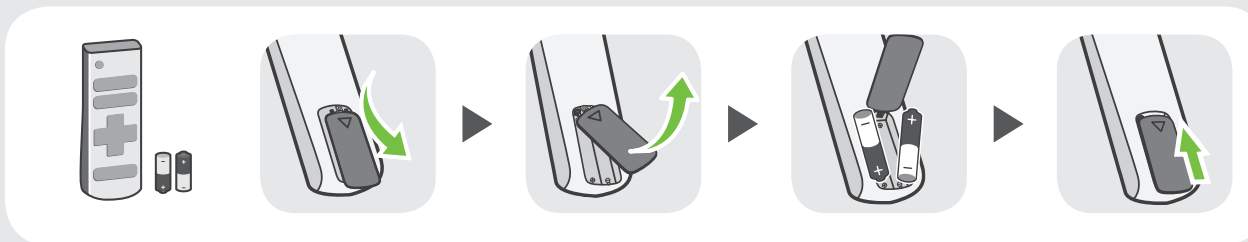

USB IN CI+

LAN

COMMON INTERFACE

HDMI IN

HDMI IN eARC/ARC

ANT IN

	A	B	C	D	E	F	F-G
	(mm)					(kg)	
43UR73003LA	957	609	229	559	79.2	6.9	6.8
43UR73006LA	957	605	215	559	79.2	6.9	6.8
43UR74003LB	1111	711	287	645	80.5	9.7	9.6
43UR74006LB	1111	711	287	645	80.5	9.7	9.6
50UR73003LA	1226	777	287	712	80.5	11.0	10.9
50UR73006LA	1226	777	287	712	80.5	11.0	10.9
55UR73003LA	1446	905	341	834	80.8	17.1	16.8
55UR73006LA	1446	905	341	834	80.8	17.1	16.8
55UR74003LB	1446	905	341	834	80.8	17.1	16.8
55UR74006LB	1446	905	341	834	80.8	17.1	16.8
65UR73003LA	1446	905	341	834	80.8	17.1	16.8
65UR73006LA	1446	905	341	834	80.8	17.1	16.8