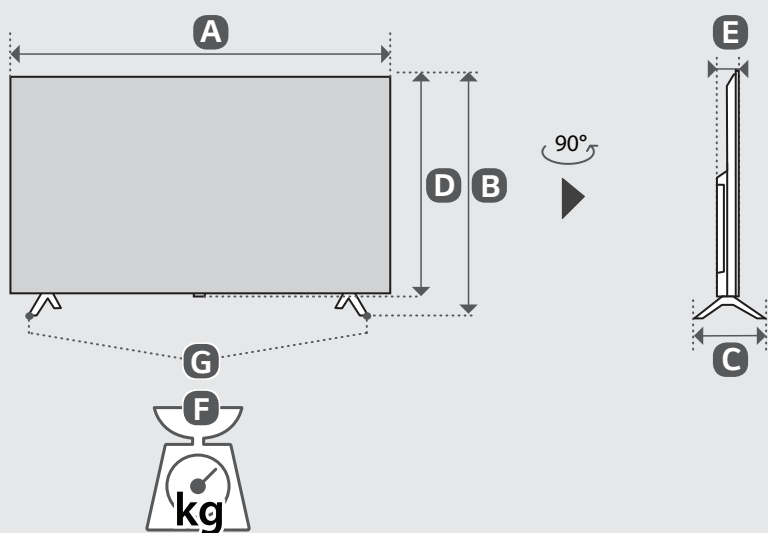

USB IN CI+

LAN

COMMON INTERFACE

HDMI IN

HDMI IN eARC/ARC

ANT IN

	A	B	C	D	E	F	F-G
	(mm)					(kg)	
43UR73003LA	957	609	229	559	79.2	6.9	6.8
43UR73006LA	957	605	215	559	79.2	6.9	6.8
43UR74003LB	1111	711	287	645	80.5	9.7	9.6
43UR74006LB	1111	711	287	645	80.5	9.7	9.6
50UR73003LA	1226	777	287	712	80.5	11.0	10.9
50UR73006LA	1226	777	287	712	80.5	11.0	10.9
55UR73003LA	1446	905	341	834	80.8	17.1	16.8
55UR73006LA	1446	905	341	834	80.8	17.1	16.8
55UR74003LB	1446	905	341	834	80.8	17.1	16.8
55UR74006LB	1446	905	341	834	80.8	17.1	16.8
65UR73003LA	1446	905	341	834	80.8	17.1	16.8
65UR73006LA	1446	905	341	834	80.8	17.1	16.8