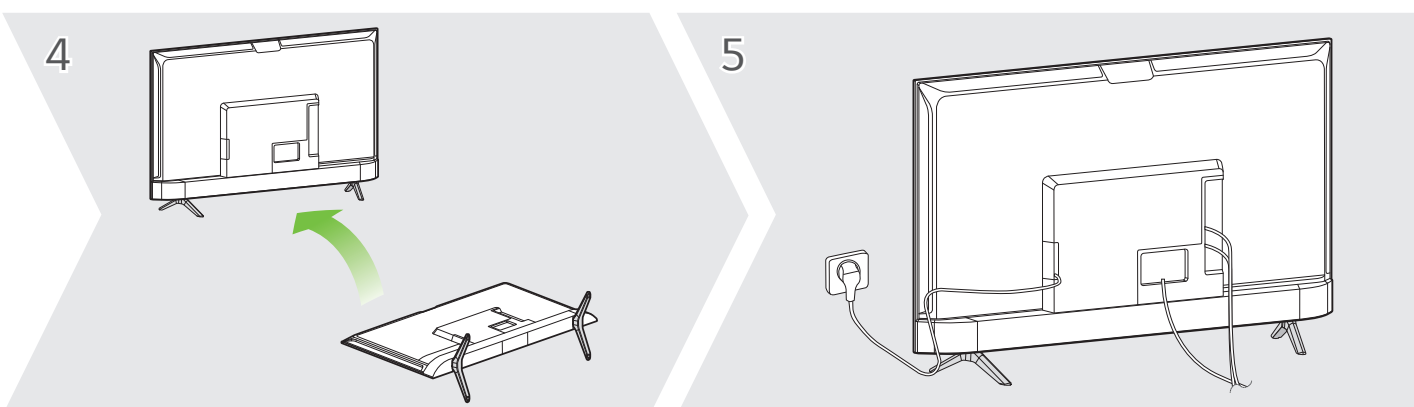

UR73*
UR74*

a x 4 (M4 X L20) 43UR73* 43UR74*	b x 4 (M5 X L25) 50/55UR73* 55UR74*	c x 4 (M5 X L20) 65UR73*

43/50/55UR73*
43/55UR74*

65UR73*