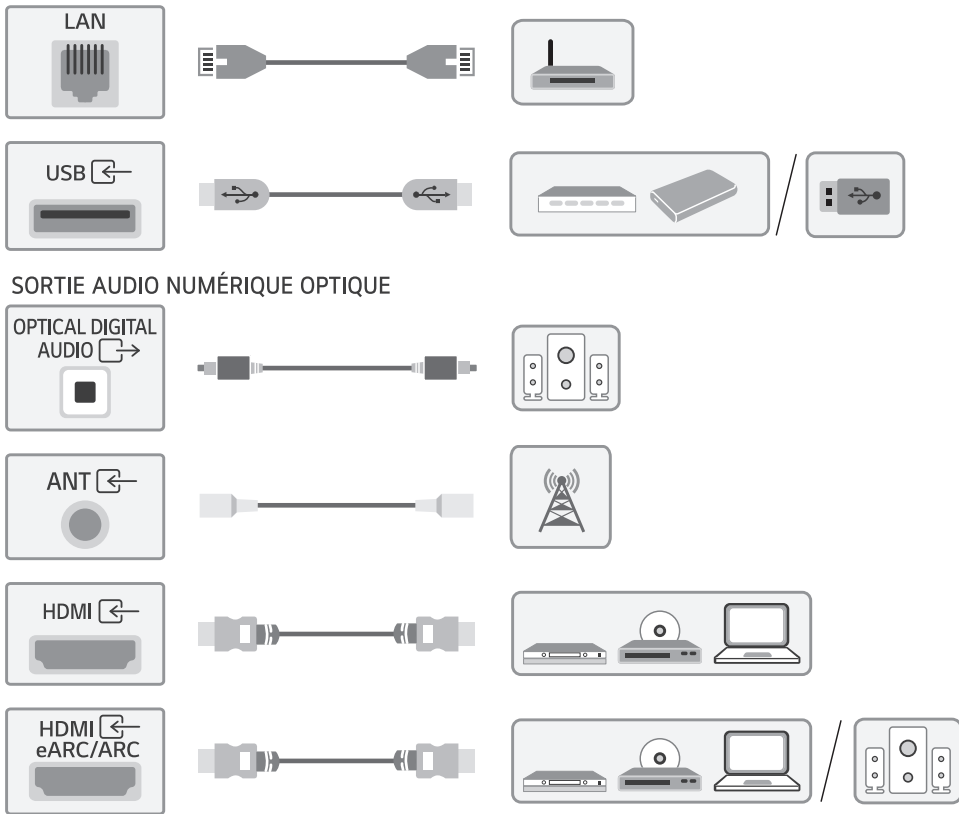

\*MFL058132252601REV01\*

43QNE80B\*  
50QNE80B\*  
55QNE80B\*  
65QNE80B\*  
75QNE80B\*  
85QNE80B\*

55QNE82B\*  
65QNE82B\*  
75QNE82B\*  
85QNE82B\*

www.lg.com

	mm (inches / pulgadas / po / pol.)					kg (lbs / libras / lb)	
	A	B	C	D	E	F	F-G
43QNED80B*	968 (38.1)	621 (24.4)	200 (7.8)	567 (22.3)	67.9 (2.6)	7.4 (16.3)	7.3 (16.0)
50QNED80B*	1 122 (44.1)	718 (28.2)	230 (9.0)	654 (25.7)	67.9 (2.6)	9.5 (20.9)	9.4 (20.7)
55QNED80B* 55QNED82B*	1 236 (48.6)	780 (30.7)	230 (9.0)	718 (28.2)	67.9 (2.6)	11.6 (25.5)	11.5 (25.3)
65QNED80B* 65QNED82B*	1 455 (57.2)	904 (35.5)	269 (10.5)	841 (33.1)	67.9 (2.6)	17.0 (37.4)	16.8 (37.0)
75QNED80B* 75QNED82B*	1 667 (65.6)	1 026 (40.3)	361 (14.2)	962 (37.8)	66.8 (2.6)	21.6 (47.6)	21.2 (46.7)
85QNED80B* 85QNED82B*	1 889 (74.3)	1 149 (45.2)	362 (14.2)	1 087 (42.7)	67.0 (2.6)	28.6 (63.0)	27.9 (61.5)

\* : 0~9, A~Z  
mm (inches / pulgadas / po / pol.)

A	B	C x D	E	F	G	H
LSW240B MSW240	43QNED80B*	200 x 200 mm (7.8 x 7.8) inches	M6	533 mm (20.9) inches	≥ 1.5 m (59.0) inches	228 mm (8.9) inches
	50QNED80B*			610 mm (24.0) inches		
OLW480B MSW240	55QNED80B* 55QNED82B*	300 x 200 mm (11.8 x 7.8) inches		775 mm (30.5) inches		245 mm (9.6) inches
	OLW480B			65QNED80B* 65QNED82B*		878 mm (34.5) inches
75QNED80B* 75QNED82B*				1 311 mm (51.6) inches		358 mm (14.0) inches
WB24GCB	85QNED80B* 85QNED82B*			400 x 400 mm (15.7 x 15.7) inches		1 473 mm (57.9) inches