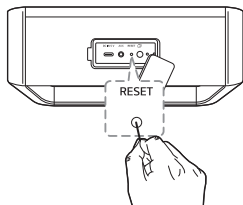

规格

电源：

- 5 V 2 A (AC 适配器)

- 内置充电电池

功耗：请参阅主标签。

尺寸 (W x H x D)：

- 大约 333 mm X 127 mm X 163 mm

工作温度：5 °C 到 35 °C

工作湿度：5 % 到 60 %

防水：IPX5

- 喷水防护等级。

待机时间：大约 24 小时

(根据音量及音频内容而定)

- 设计和规格若有更改恕不另行通知。

重要说明

- 第一次使用前请将此设备充满电。
- 推荐本设备使用 5V 的 AC 适配器 (2A 以上)。
- **复位**
  如果扬声器出现故障，请按 **RESET** 按钮。

有关更多信息，请下载在线用户手册。 <http://www.lg.com>