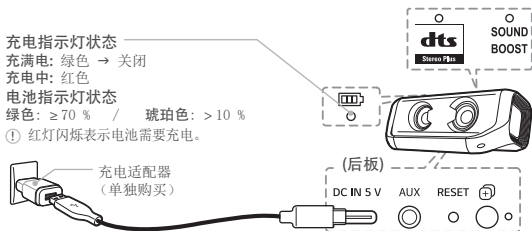

电源	打开/关闭	按 ⏻
电池	检查电池状态	按住 ⏻ 保持 2 秒钟
蓝牙	如果要配您的移动设备, 从设备列表中选择 LG-PN7(XX). (Bluetooth LED: 闪烁 → 打开)	
	准备配对另一设备	按住 📶 保持 2 秒钟
回放控制	播放/暂停	按 ⏮
	快进	按 ⏭ X 2
	快退	按 ⏪ X 3
免提	接收/断开	按 📞
音量	音量控制	按 - 或 + 按钮