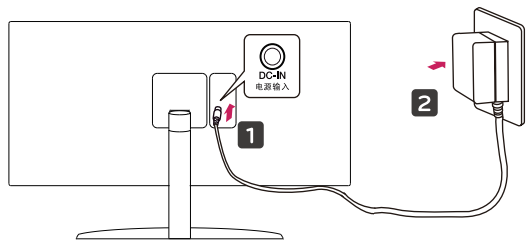

32BR55U/ 32UR550

32UR500/32UR50B

or/
ou/
o

	Dimensions (Width x Height x Depth)		Weight		Recommend Resolution	Vertical Frequency	
	With Stand	Without Stand	With Stand	Without Stand			
English	32UR500 32UR50B	714.3 x 512.0 x 223.3 (mm) 28.1 x 20.1 x 8.7 (inches)	714.3 x 420.1 x 45.7 (mm) 28.1 x 16.5 x 1.7 (inches)	6.2 kg 13.6 (lbs)	5.2 kg 11.4 (lbs)	3840 x 2160	60 Hz
	32UR550 32BR55U	714.3 x 597.1 x 239.3 (mm) 28.1 x 23.5 x 9.4 (inches)	714.3 x 420.1 x 45.7 (mm) 28.1 x 16.5 x 1.7 (inches)	7.0 kg 15.4 (lbs)	5.2 kg 11.4 (lbs)		
	Dimensions (largeur x hauteur x profondeur)		Poids		Résolution recommandée	Fréquence verticale	
	Avec socle	Sans socle	Avec socle	Sans socle			
Français	32UR500 32UR50B	714,3 x 512,0 x 223,3 (mm) 28,1 x 20,1 x 8,7 (po)	714,3 x 420,1 x 45,7 (mm) 28,1 x 16,5 x 1,7 (po)	6,2 kg 13,6 (lb)	5,2 kg 11,4 (lb)	3 840 x 2 160	60 Hz
	32UR550 32BR55U	714,3 x 597,1 x 239,3 (mm) 28,1 x 23,5 x 9,4 (po)	714,3 x 420,1 x 45,7 (mm) 28,1 x 16,5 x 1,7 (po)	7,0 kg 15,4 (lb)	5,2 kg 11,4 (lb)		
	Dimensiones (anchura x altura x profundidad)		Peso		Resolución recomendada (Píxeles)	Frecuencia vertical	
	Soporte incluido	Soporte no incluido	Soporte incluido	Soporte no incluido			
Español	32UR500 32UR50B	714,3 x 512,0 x 223,3 (mm)	714,3 x 420,1 x 45,7 (mm)	6,2 kg	5,2 kg	3 840 x 2 160	60 Hz
	32UR550 32BR55U	714,3 x 597,1 x 239,3 (mm)	714,3 x 420,1 x 45,7 (mm)	7,0 kg	5,2 kg		
	32UR50B	Clasificación de potencia		19 V $\overline{\text{---}}$ 2,4 A			
	32UR500	Especificaciones de Adaptador de ca/cc		Salida		19 V $\overline{\text{---}}$ 2,53 A	
	32UR550			Entrada		100-240 V~ 50/60 Hz 1,4 A o 1,5 A	
	32BR55U	Clasificación de potencia		19 V $\overline{\text{---}}$ 7,0 A			
Especificaciones de Adaptador de ca/cc		Salida		19 V $\overline{\text{---}}$ 7,37 A			
		Entrada		100-240 V~ 50/60 Hz 2,0 A			