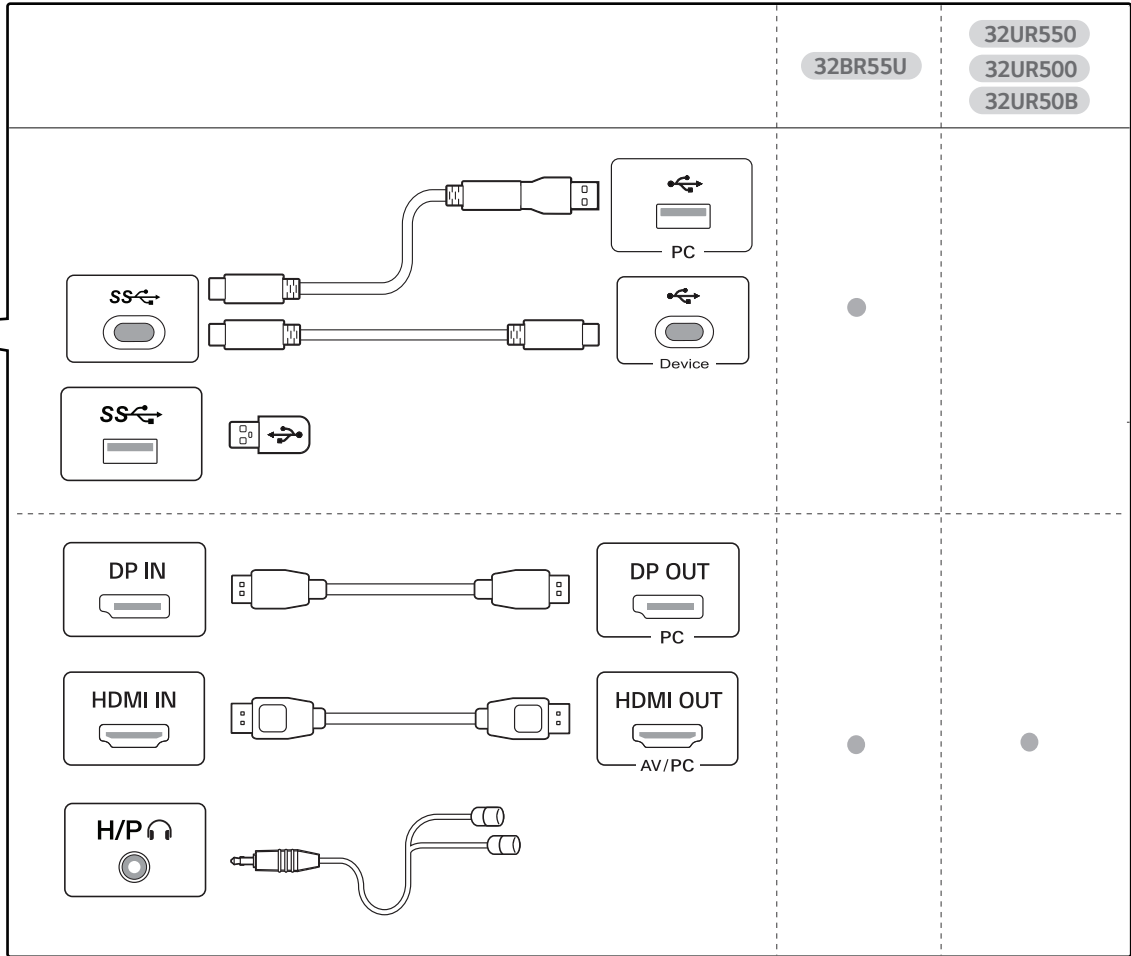

Français

- Pour EPEAT (modèles pour lesquels s'applique EPEAT)
Les pièces de rechange sont disponibles jusqu'à cinq ans après la fin de la production.
Elles comprennent les pièces pour l'assemblage de la base, l'adaptateur et les câbles.
Les pièces de rechange peuvent varier selon le modèle. Vous pouvez obtenir plus de renseignements en visitant le site Web
<https://lgparts.com/>

32UR500

32UR50B

1

3

2

4

32UR550

32BR55U