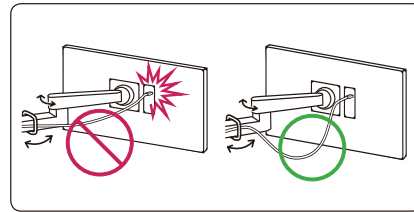

32UR500

32UR50B