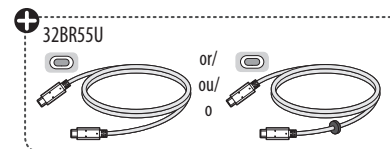

www.lg.com

LED LCD Monitor (LED Monitor) / Moniteur ACL À DEL (Moniteur à DEL) / Monitor LCD LED (Monitor LED)

32UR550 32UR500 32BR55U
32UR50B

32UR500/32UR50B

32UR550/32BR55U

+ English Depending on country / Français Selon les pays / Español En función del país