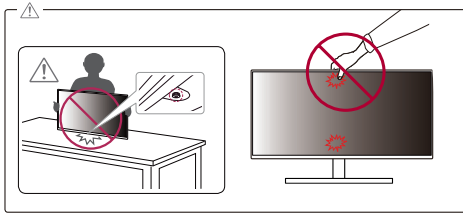

32UR550

32BR55U