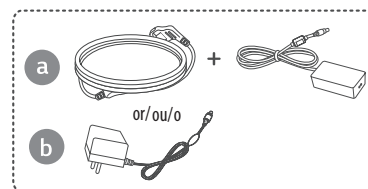

www.lg.com

LED LCD Monitor (LED Monitor) / Moniteur ACL À DEL (Moniteur à DEL) / Monitor LCD LED (Monitor LED)

32UR550 32UR500 32BR55U
32UR50B