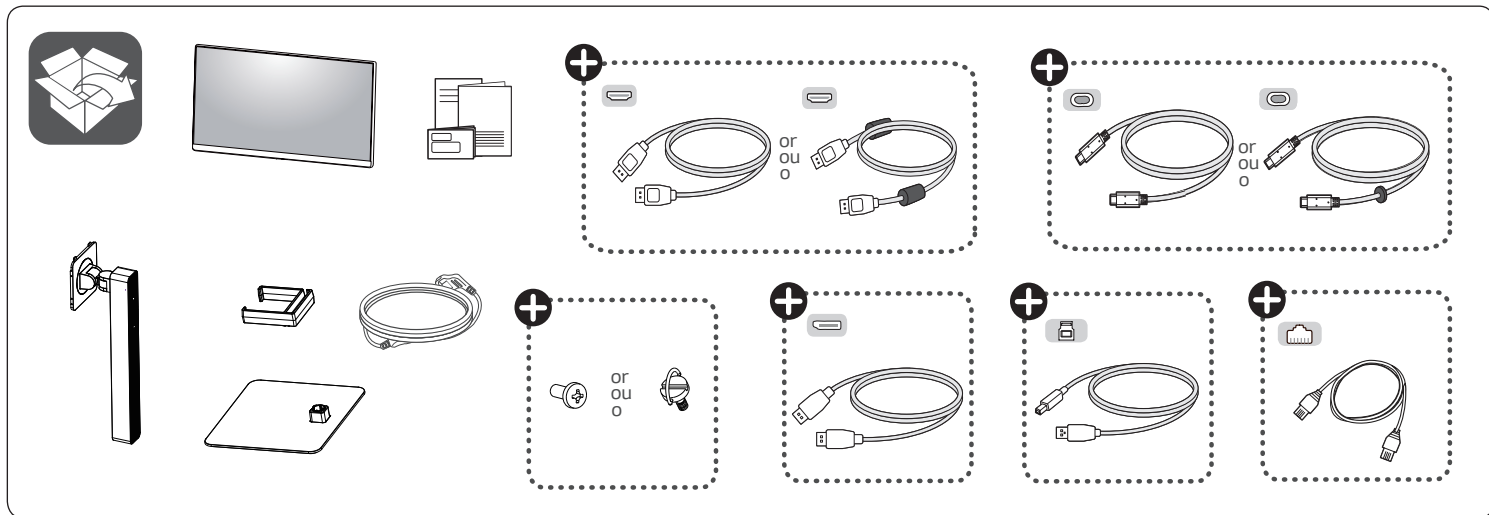

www.lg.com

**LED LCD Monitor (LED Monitor) /
Moniteur ACL À DEL (Moniteur à DEL) /
Monitor LCD LED (Monitor LED)**

24BA750 24BA650

27BA750 27BA650

+ English Depending on country / **Français** Selon les pays / **Español** En función del país

<https://lgparts.com/>

Français

- Pour EPEAT (modèles pour lesquels s'applique EPEAT)

Les pièces de rechange sont disponibles jusqu'à cinq ans après la fin de la production.

Elles comprennent les pièces pour l'assemblage de la base, l'adaptateur et les câbles.