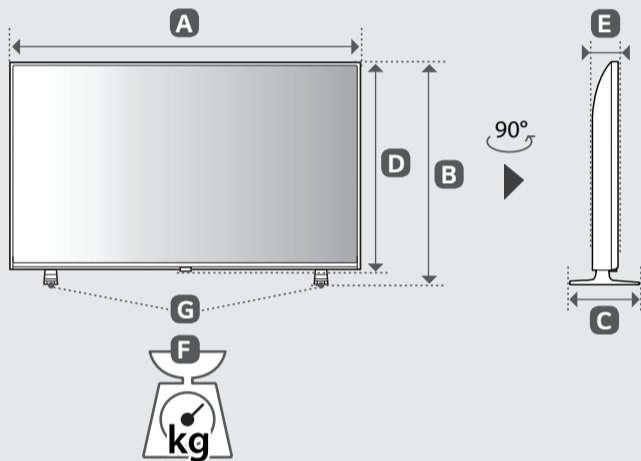

32LR65*

	A	B	C	D	E	F	F-G
	(mm)					(kg)	
32LR650BPSA 32LR650B6LA	728	457	164	431	59.9	4.60	4.54
32LR656BPSA	728	457	164	431	64.4	4.8	4.74

A	B	C × D (mm)	E
LSW240B MSW240	32LR65*	200 × 200	M6

A	B	C (mm)	D
WB21LMB	32LR65*	200	M6