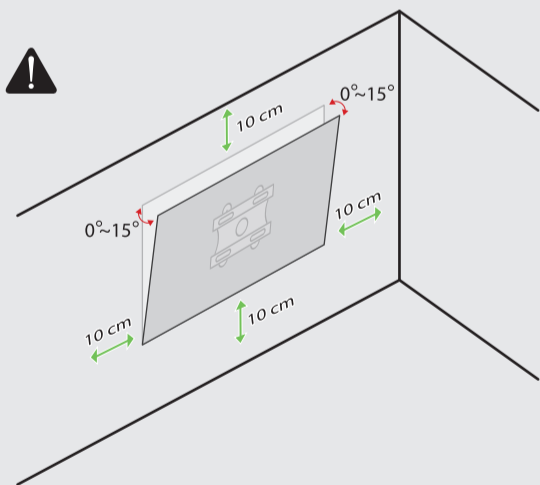

32LR65*

	A	B	C	D	E	F	F-G
	(mm)					(kg)	
32LR650BPSA 32LR650B6LA	728	457	164	431	59.9	4.60	4.54
32LR656BPSA	728	457	164	431	64.4	4.8	4.74

A	B	C × D (mm)	E
LSW240B MSW240	32LR65*	200 × 200	M6

A	B	C (mm)	D
WB21LMB	32LR65*	200	M6