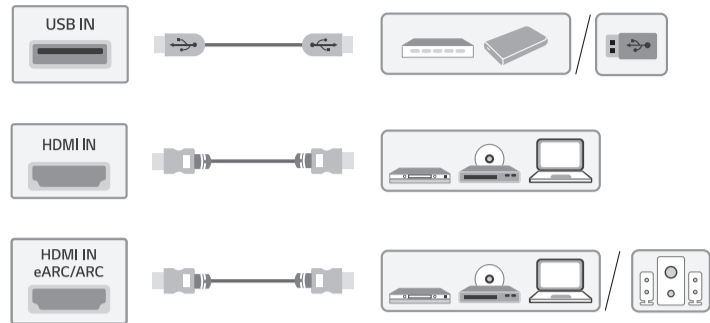

32LR65*

	A	B	C	D	E	F	F-G
	(mm)					(kg)	
32LR650BPSA 32LR650B6LA	728	457	164	431	59.9	4.60	4.54
32LR656BPSA	728	457	164	431	64.4	4.8	4.74

A	B	C × D (mm)	E
LSW240B MSW240	32LR65*	200 × 200	M6

A	B	C (mm)	D
WB21LMB	32LR65*	200	M6