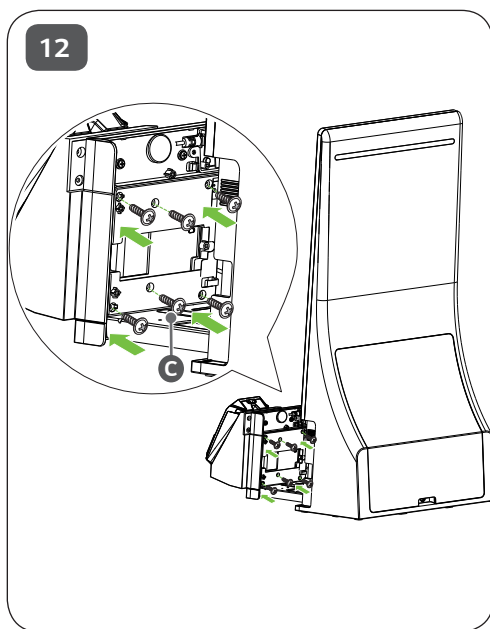

Lane3000 (Ingenico)

IUC285 (Ingenico)

6-2

7-2

8-2

9-2

10-2

P400 (Verifone)

15

16

17

* M F L 7 1 9 7 0 3 0 1 *

(2301-REV01)