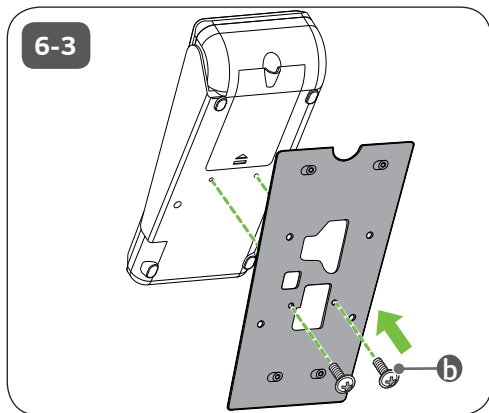

Lane3000 (Ingenico)

IUC285 (Ingenico)

6-2

7-2

8-2

9-2

10-2

P400 (Verifone)

15

16

17

* M F L 7 1 9 7 0 3 0 1 *

(2301-REV01)