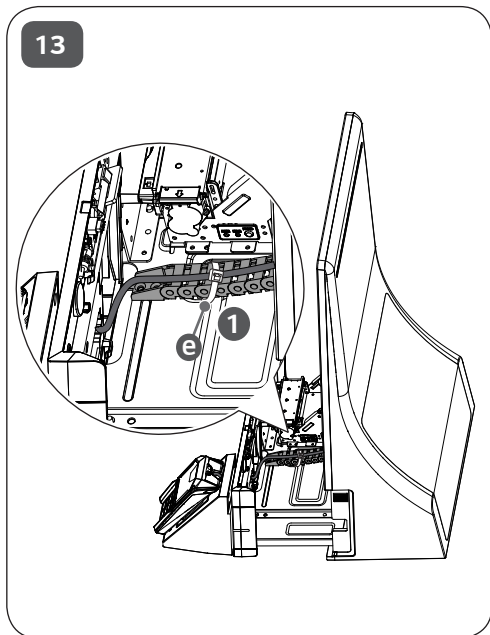

Lane3000 (Ingenico)

IUC285 (Ingenico)

6-2

7-2

8-2

9-2

10-2

P400 (Verifone)

15

16

17

* M F L 7 1 9 7 0 3 0 1 *

(2301-REV01)