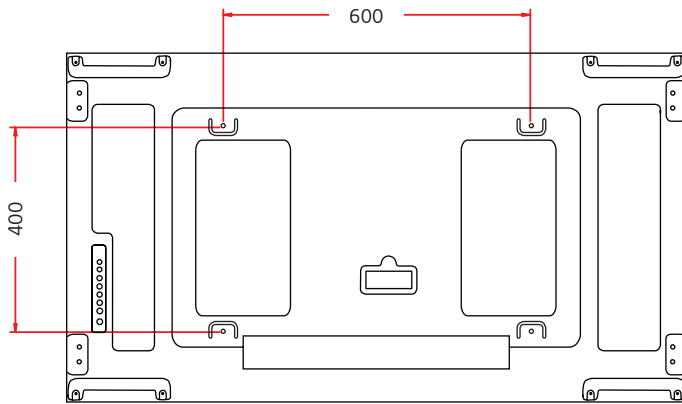

9

10

1

2

3

(TAIWAN ONLY)

限用物質含有情況標示聲明書

設備名稱：LCD 顯示器 · 型號 (型式)：						
單元	限用物質及其化學符號					
	鉛 (Pb)	汞 (Hg)	鎘 (Cd)	六價鉻 (Cr ⁺⁶)	多溴聯苯 (PBB)	多溴二苯醚 (PBDE)
電路板	-	○	○	○	○	○
外殼	○	○	○	○	○	○
金屬支架	-	○	○	○	○	○
玻璃面板	-	○	○	○	○	○
配件(例：纜線,遙控器)	-	○	○	○	○	○
備考1. “○” 係指該項限用物質之百分比含量未超出百分比含量基準值。						
備考2. “-” 係指該項限用物質為排除項目。						