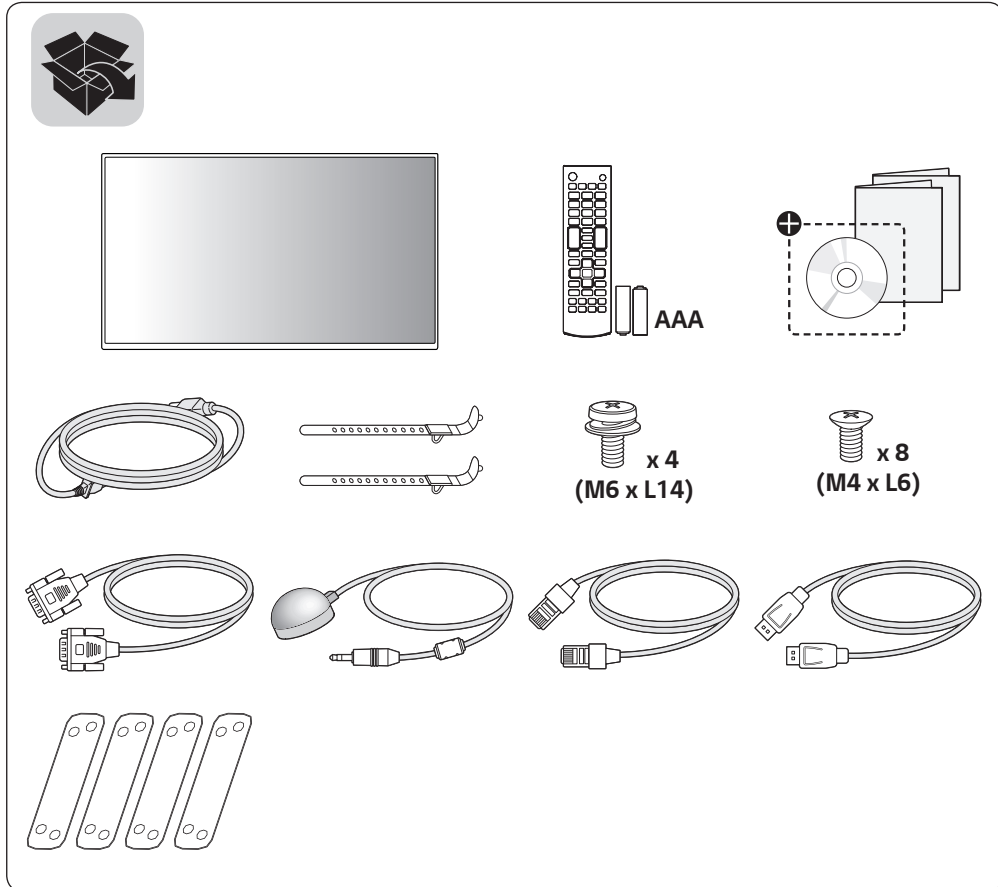

LG Digital Signage (MONITOR SIGNAGE)

49VH7E 55VH7E

49VM5E 55VM5E

⊕ Depending upon country / Závísí na zemi / Afhængigt af landet / En función del país /
Maan mukaan / Selon pays / Abhängig vom Land / Ανάλογα με τη χώρα / Országfüggő /
Tergantung pada negaranya / A seconda del Paese / Елге байланысты / 지역에 따라 다름 /
Afhankelijk van het land / Avhengig av land / Zależnie od kraju / Dependendo do país /
В ЗАВИСИМОСТІ ОТ СТРАНИ / Závísí od krajiny / Beroende på land / 視國家, 地區而定 /
Ülkeye bağı / Залежно від країни / Mamlakatga bog'liq ravishda / 国によって異なります /
Depende do país / حسب البلد