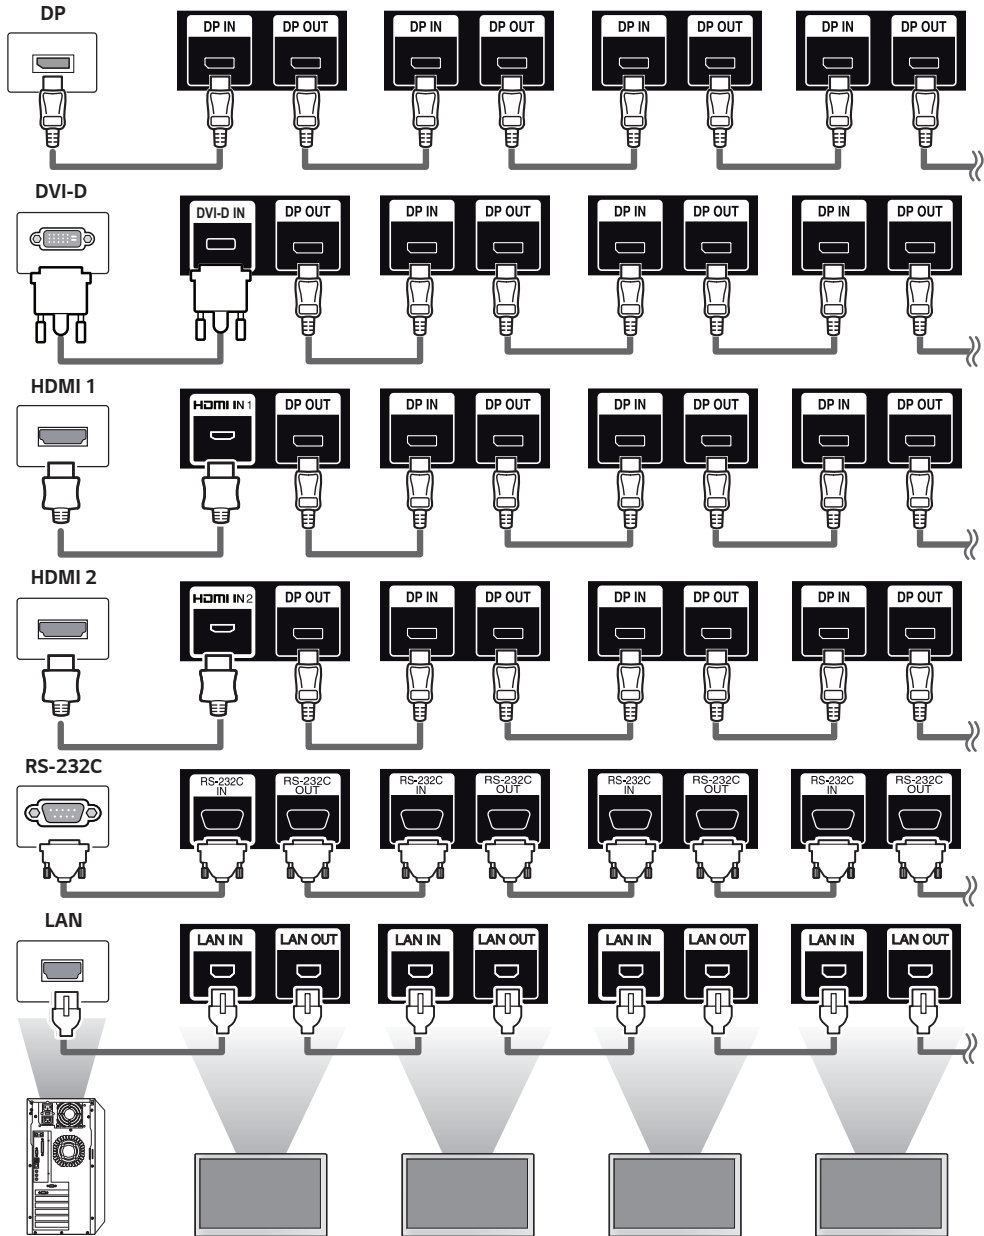

LG Digital Signage (MONITOR SIGNAGE)

49VH7E 55VH7E

49VM5E 55VM5E

⊕ Depending upon country / Závísí na zemi / Afhængigt af landet / En función del país /
Maan mukaan / Selon pays / Abhängig vom Land / Ανάλογα με τη χώρα / Országfüggő /
Tergantung pada negaranya / A seconda del Paese / Елге байланысты / 지역에 따라 다름 /
Afhankelijk van het land / Avhengig av land / Zależnie od kraju / Dependendo do país /
В ЗАВИСИМОСТІ ОТ СТРАНИ / Závísí od krajiny / Beroende på land / 視國家, 地區而定 /
Ülkeye bağı / Залежно від країни / Mamlakatga bog'liq ravishda / 国によって異なります /
Depende do país / حسب البلد

1

5

2

6

3

7

4

8

9

10

1

2

3

(TAIWAN ONLY)

限用物質含有情況標示聲明書

設備名稱：LCD 顯示器 · 型號 (型式)：						
單元	限用物質及其化學符號					
	鉛 (Pb)	汞 (Hg)	鎘 (Cd)	六價鉻 (Cr ⁺⁶)	多溴聯苯 (PBB)	多溴二苯醚 (PBDE)
電路板	-	○	○	○	○	○
外殼	○	○	○	○	○	○
金屬支架	-	○	○	○	○	○
玻璃面板	-	○	○	○	○	○
配件(例：纜線,遙控器)	-	○	○	○	○	○
備考1. “○” 係指該項限用物質之百分比含量未超出百分比含量基準值。						
備考2. “-” 係指該項限用物質為排除項目。						