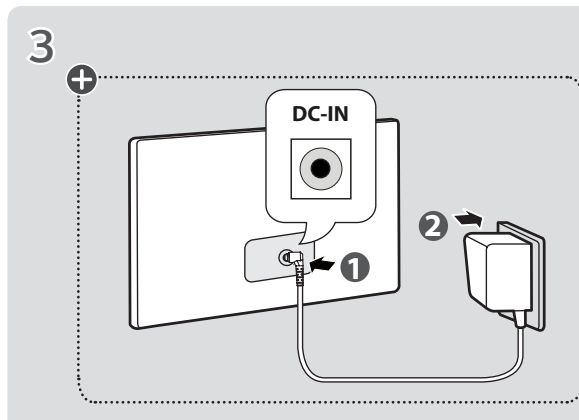

- **Latviešu** Rokasgrāmatas var lejupielādēt LGE tīmekļa vietnē.
- **Lietuvių k.** Instrukcijas galite atsisiųsti iš LGE svetainės.
- **Македонски** Можете да ги преземете прирачниците од веб-локацијата на LGE.
- **Magyar** A kézikönyveket letöltheti az LGE weboldalaról.
- **Polski** Instrukcje obsługi można pobrać ze strony internetowej LGE.
- **Portugués** Pode fazer o download de manuais no site da LGE.
- **Română** Puteți descărca manuale de pe site-ul LGE.
- **Русский** Руководства можно загрузить на веб-сайте LGE.
- **Slovenčina** Návody si môžete prevziať z webovej stránky spoločnosti LGE.
- **Slovenščina** Priročnike lahko prenesete s spletnega mesta LGE.
- **O'zbekcha** LGE veb-saytidan yo'riqnomalarni yuklab olishingiz mumkin.
- **Türkçe** Kılavuzları LGE web sitesinden indirebilirsiniz.

العربية يُمكنك تنزيل الأدلة من موقع LGE الإلكتروني.

+ : Depending on country / Në varësi të shtetit / В зависимости от страната / Ovisno o zemlji / V závislosti na regionu / Zavisno od države / Afhankelijk van het land / En función del país / En funció del país / Söltub riigist / Selon les pays / Abhängig vom Land / Ανάλογα με τη χώρα / A seconda del Paese / Елге байланысты / Atkarīgs no valsts / Priklausomai nuo šalies / Во зависност од земјата / Országfüggő / Zależnie od kraju / Dependendo do país / În funcție de țară / В зависимости от страны / Závísí od krajiny / Odvisno od države / Mamlakatga bog'liq ravishda / حسب البلد / Ülkeye bağlı