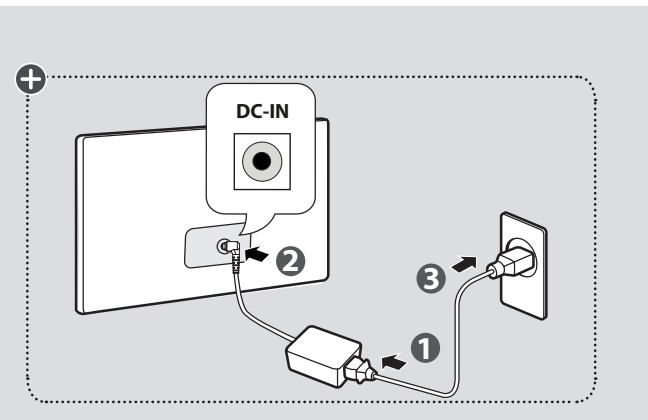

- **Latviešu** Rokasgrāmatas var lejupielādēt LGE tīmekļa vietnē.
- **Lietuvių k.** Instrukcijas galite atsisiųsti iš LGE svetainės.
- **Македонски** Можете да ги преземете прирачниците од веб-локацијата на LGE.
- **Magyar** A kézikönyveket letöltheti az LGE weboldalaról.
- **Polski** Instrukcje obsługi można pobrać ze strony internetowej LGE.
- **Portugués** Pode fazer o download de manuais no site da LGE.
- **Română** Puteți descărca manuale de pe site-ul LGE.
- **Русский** Руководства можно загрузить на веб-сайте LGE.
- **Slovenčina** Návody si môžete prevziať z webovej stránky spoločnosti LGE.
- **Slovenščina** Priročnike lahko prenesete s spletnega mesta LGE.
- **O'zbekcha** LGE veb-saytidan yo'riqnomalarni yuklab olishingiz mumkin.
- **Türkçe** Kılavuzları LGE web sitesinden indirebilirsiniz.

العربية يُمكنك تنزيل الأدلة من موقع LGE الإلكتروني.

+ : Depending on country / Në varësi të shtetit / В зависимости от страната / Ovisno o zemlji / V závislosti na regionu / Zavisno od države / Afhankelijk van het land / En función del país / En funció del país / Söltub riigist / Selon les pays / Abhängig vom Land / Ανάλογα με τη χώρα / A seconda del Paese / Елге байланысты / Atkarīgs no valsts / Priklausomai nuo šalies / Во зависност од земјата / Országfüggő / Zależnie od kraju / Dependendo do país / În funcție de țară / В зависимости от страны / Závísí od krajiny / Odvisno od države / Mamlakatga bog'liq ravishda / حسب البلد / Ülkeye bağlı