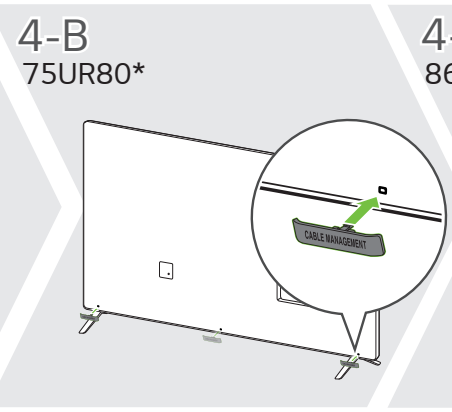

UR80*

1-A
70/75UR80*

1-B
86UR80*

2

3

4

	A	B	C	D	E	F	F-G
	(mm)				(kg)		
70UR80006LJ 70UR8050PSB	1562	972	361	907	59.9	28.1	27.7
75UR80006LJ 75UR80506LK 75UR8050PSB	1678	1027	361	964	59.9	31.8	31.4
86UR80006LA 86UR80506LB 86UR8050PSB	1927	1167	362	1104	59.9	45.9	45.2

A	B	C × D (mm)	E
LSW430B	70/75UR80*	400 x 400	M6
LSW640B	86UR80*	600 x 400	M8