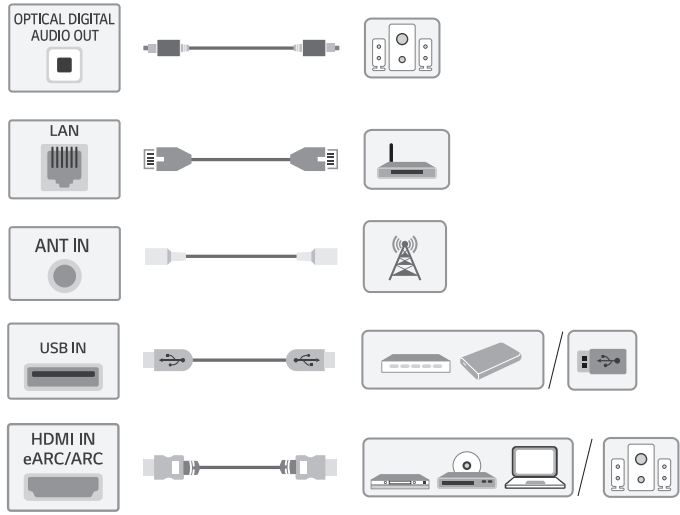

UR80*

1-A
70/75UR80*

1-B
86UR80*

2

3

4

	A	B	C	D	E	F	F-G
	(mm)				(kg)		
70UR80006LJ 70UR8050PSB	1562	972	361	907	59.9	28.1	27.7
75UR80006LJ 75UR80506LK 75UR8050PSB	1678	1027	361	964	59.9	31.8	31.4
86UR80006LA 86UR80506LB 86UR8050PSB	1927	1167	362	1104	59.9	45.9	45.2

A	B	C × D (mm)	E
LSW430B	70/75UR80*	400 x 400	M6
LSW640B	86UR80*	600 x 400	M8