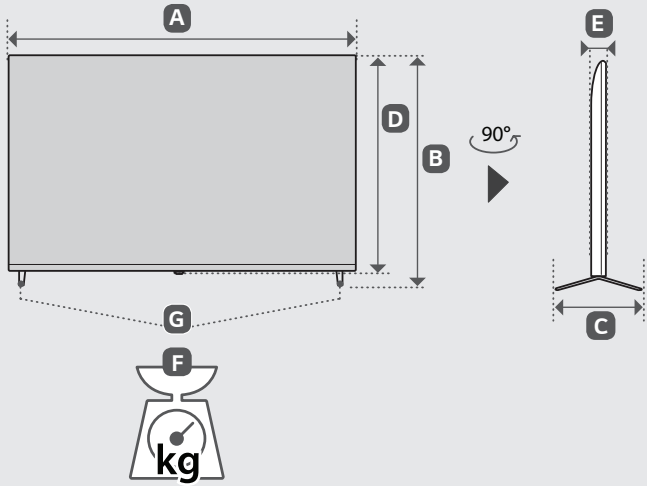

UR80*

1-A
70/75UR80*

1-B
86UR80*

2

3

4

	A	B	C	D	E	F	F-G
	(mm)				(kg)		
70UR80006LJ 70UR8050PSB	1562	972	361	907	59.9	28.1	27.7
75UR80006LJ 75UR80506LK 75UR8050PSB	1678	1027	361	964	59.9	31.8	31.4
86UR80006LA 86UR80506LB 86UR8050PSB	1927	1167	362	1104	59.9	45.9	45.2

A	B	C × D (mm)	E
LSW430B	70/75UR80*	400 x 400	M6
LSW640B	86UR80*	600 x 400	M8