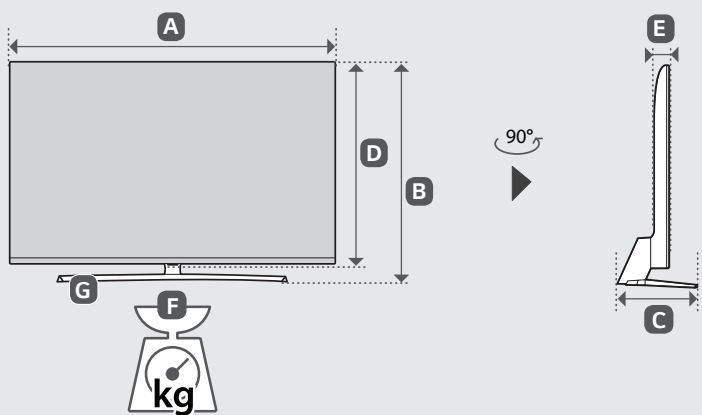

UQ91*

| | A | B | C | D | E | F | F-G |
|-------------------|------|------|-----|-----|------------------------|------|------|
| | (mm) | | | | | (kg) | |
| 75UQ91003LA | 1678 | 1045 | 378 | 964 | 59.9 | 34.6 | 31.4 |
| 75UQ91006LA | | | | | | | |
| 75UQ91009LA | | | | | | | |
| 75UQ91009LD | | | | | | | |
| Power requirement | | | | | AC 100-240 V- 50/60 Hz | | |

| A | B | C x D (mm) | E |
|---------|---------|------------|----|
| LSW440B | 75UQ91* | 400 x 400 | M6 |

- English** · Read **Safety and Reference**.
- Русский** · Прочтите **Руководство по технике безопасности**.
- Українська** · Прочитайте **"Правила безпеки та довідкова інформація"**.
- Қазақша** · Қауіпсіздік нұсқаулығын оқыңыз.
- O'zbekcha** · Xavfsizlik bo'yicha ko'rsatmalar va havolalar o'qib chiqing.
- Монгол** · Аюулгүй ажиллагааны зааварчилгаа унш.