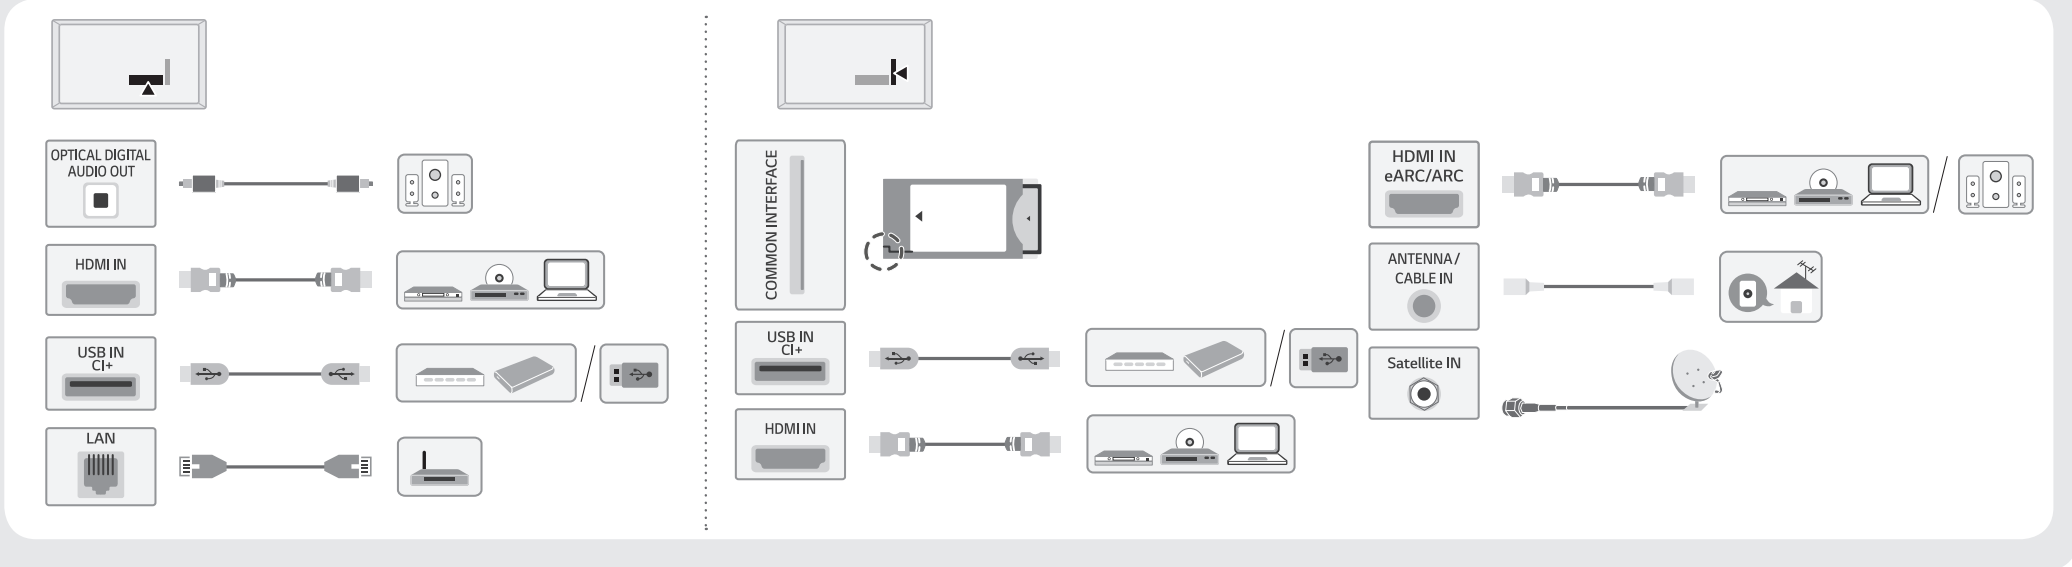

UQ91*

| | A | B | C | D | E | F | F-G |
|-------------------|------|------|-----|-----|------------------------|------|------|
| | (mm) | | | | | (kg) | |
| 75UQ91003LA | 1678 | 1045 | 378 | 964 | 59.9 | 34.6 | 31.4 |
| 75UQ91006LA | | | | | | | |
| 75UQ91009LA | | | | | | | |
| 75UQ91009LD | | | | | | | |
| Power requirement | | | | | AC 100-240 V- 50/60 Hz | | |

| A | B | C x D (mm) | E |
|---------|---------|------------|----|
| LSW440B | 75UQ91* | 400 x 400 | M6 |

- English** · Read **Safety and Reference**.
- Русский** · Прочтите **Руководство по технике безопасности**.
- Українська** · Прочитайте **"Правила безпеки та довідкова інформація"**.
- Қазақша** · Қауіпсіздік нұсқаулығын оқыңыз.
- O'zbekcha** · Xavfsizlik bo'yicha ko'rsatmalar va havolalar o'qib chiqing.
- Монгол** · Аюулгүй ажиллагааны зааварчилгаа унш.