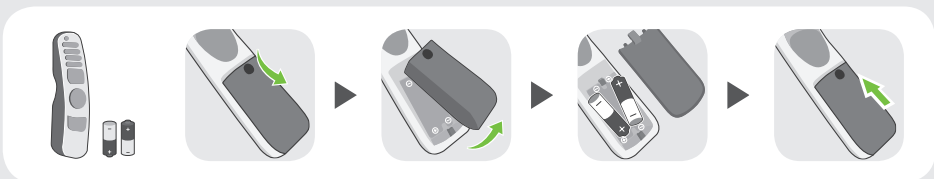

UQ91*

| | A | B | C | D | E | F | F-G |
|-------------------|------|------|-----|-----|------------------------|------|------|
| | (mm) | | | | | (kg) | |
| 75UQ91003LA | 1678 | 1045 | 378 | 964 | 59.9 | 34.6 | 31.4 |
| 75UQ91006LA | | | | | | | |
| 75UQ91009LA | | | | | | | |
| 75UQ91009LD | | | | | | | |
| Power requirement | | | | | AC 100-240 V- 50/60 Hz | | |