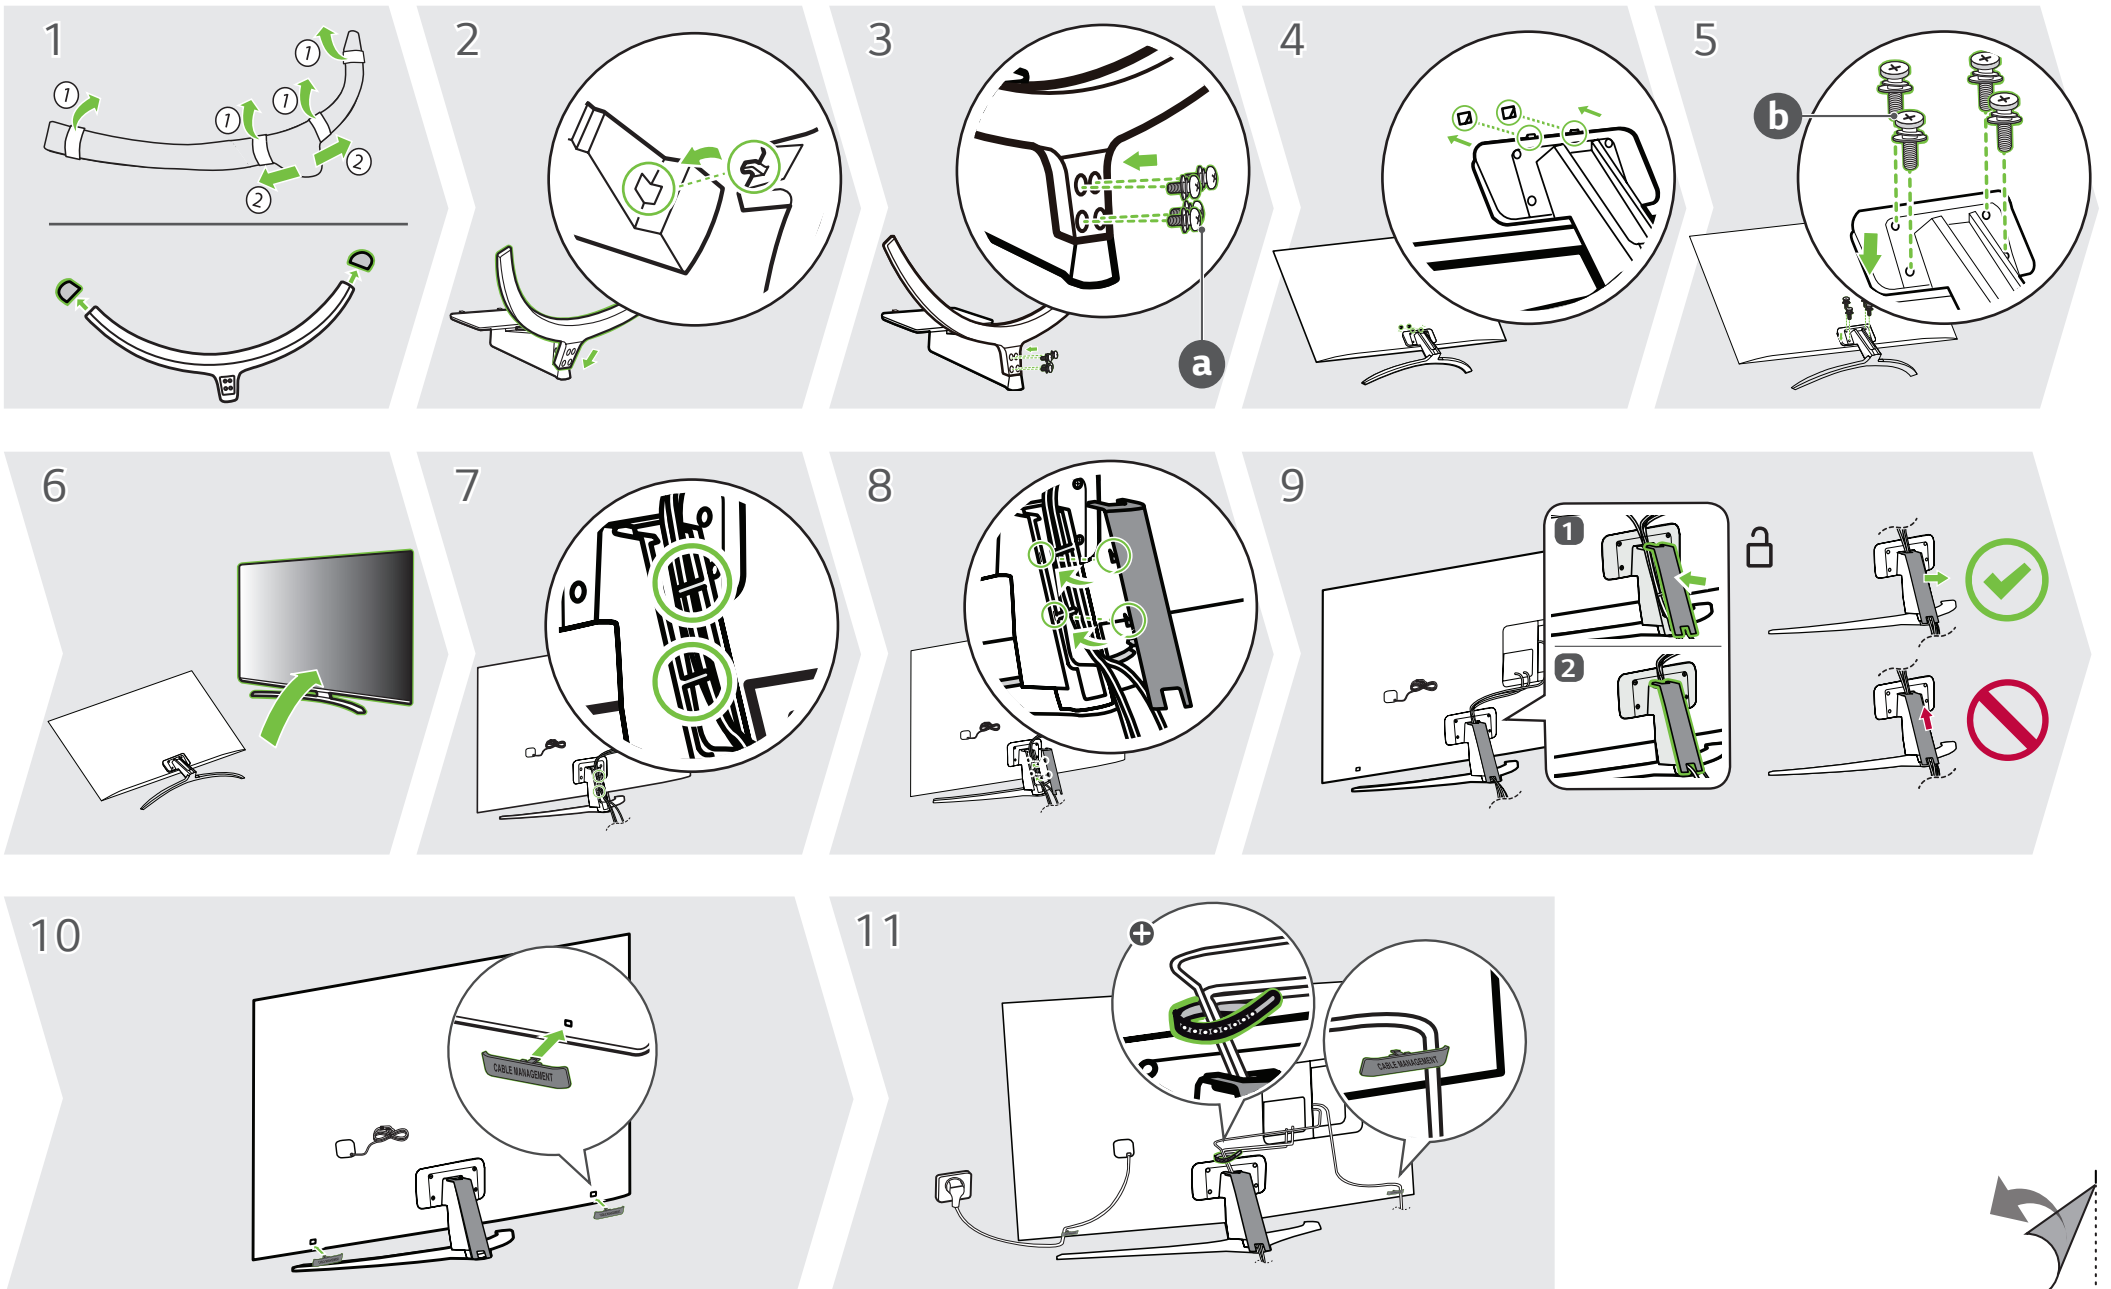

UQ91*

| | A | B | C | D | E | F | F-G |
|-------------------|------|------|-----|-----|------------------------|------|------|
| | (mm) | | | | | (kg) | |
| 75UQ91003LA | 1678 | 1045 | 378 | 964 | 59.9 | 34.6 | 31.4 |
| 75UQ91006LA | | | | | | | |
| 75UQ91009LA | | | | | | | |
| 75UQ91009LD | | | | | | | |
| Power requirement | | | | | AC 100-240 V- 50/60 Hz | | |

| A | B | C x D (mm) | E |
|---------|---------|------------|----|
| LSW440B | 75UQ91* | 400 x 400 | M6 |

- English** · Read **Safety and Reference**.
- Русский** · Прочтите **Руководство по технике безопасности**.
- Українська** · Прочитайте **"Правила безпеки та довідкова інформація"**.
- Қазақша** · Қауіпсіздік нұсқаулығын оқыңыз.
- O'zbekcha** · Xavfsizlik bo'yicha ko'rsatmalar va havolalar o'qib chiqing.
- Монгол** · Аюулгүй ажиллагааны зааварчилгаа унш.