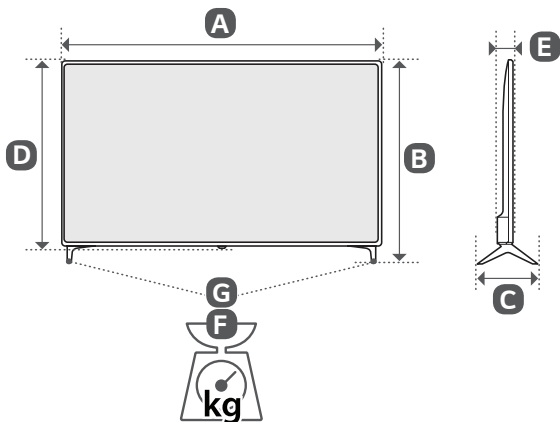

ENGLISH Read **Safety and Reference**.
ESPAÑOL Leer **Seguridad y Consultas**.

* M F L 7 1 3 8 2 5 3 5 *

(1905-REV00)

MODELS	A		B		C		D		E		F		F - G		Power consumption
MODELOS	mm										kg				Consumo de potencia
55UT660H0SA	1,244	1 244	786	786	231	231	726	726	87.1	87,1	14.5	14,5	14.3	14,3	160 W
65UT660H0SA	1,463	1 463	914	914	269	269	850	850	87.8	87,8	21.6	21,6	21.3	21,3	200 W
Power Requirement / Alimentación requerida											AC 100 - 240 V ~ 50 / 60 Hz				