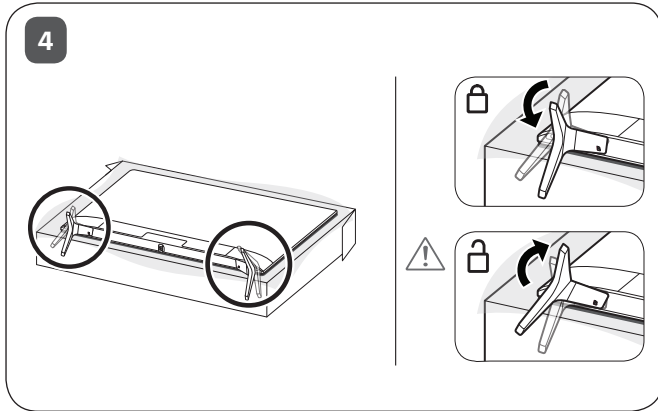

ENGLISH Read **Safety and Reference**.
ESPAÑOL Leer **Seguridad y Consultas**.