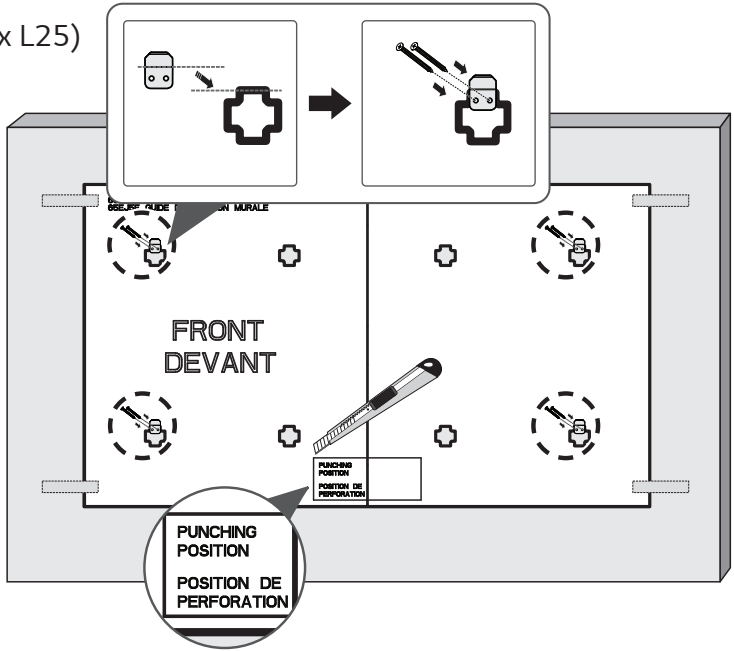

- www.lg.com/id-manual

SuperSign : <http://partner.lge.com>

English

Dimensions (Width x Height x Depth) / Weight	Display	1445.1 mm x 822.6 mm x 6.0 mm / 9.9 kg (56.8 inches x 32.3 inches x 0.2 inches / 21.8 lbs)
	Signage Box	782.8 mm x 239.0 mm x 35.5 mm / 3.6 kg (30.8 inches x 9.4 inches x 1.3 inches / 7.9 lbs)

Français

Dimensions (largeur x hauteur x profondeur) / Poids	Affichage	1 445,1 mm x 822,6 mm x 6,0 mm / 9,9 kg (56,8 po x 32,3 po x 0,2 po / 21,8 lb)
	Boîtier d'affichage	782,8 mm x 239,0 mm x 35,5 mm / 3,6 kg (30,8 po x 9,4 po x 1,3 po / 7,9 lb)

9

10

: (M4 x L25)

12

13

14

15

17

18

19-1

$$1 = 1$$

Landscape/
Passage/
Horizontal

4 x 4

3 x 5

Portrait/
Portrait/
Vertical

4 x 4