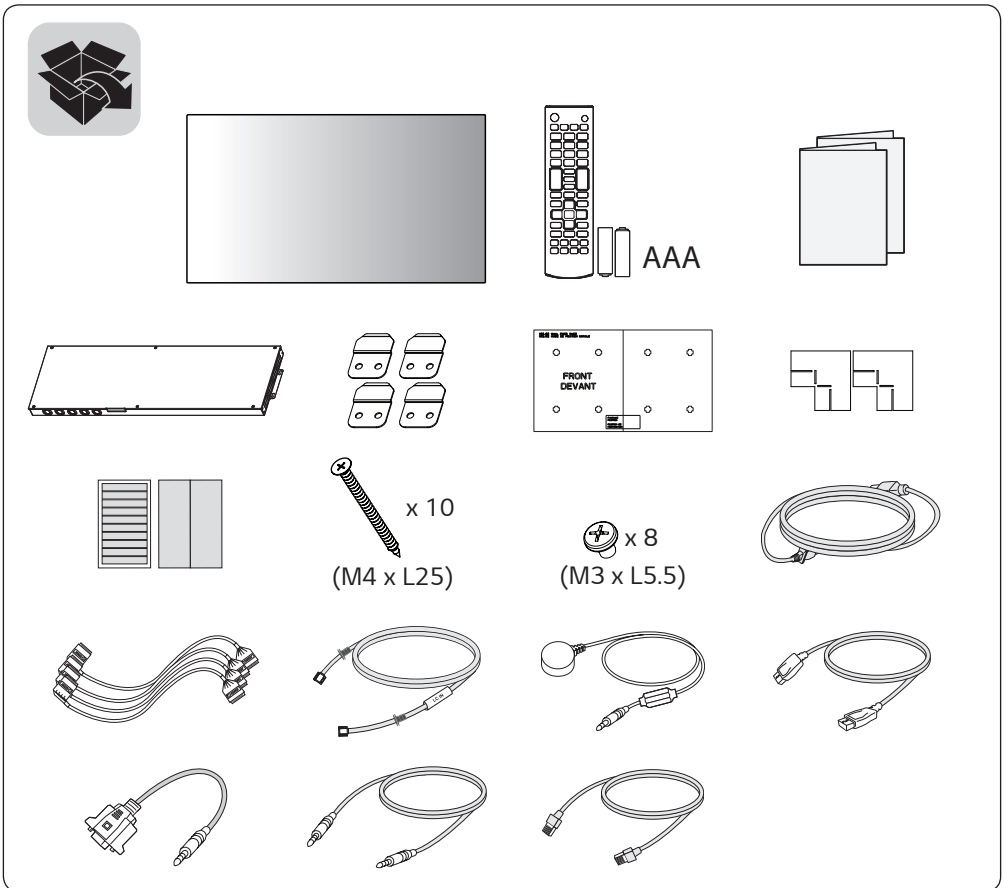

65EJ5E

ENGLISH Easy Setup Guide

Please read this manual carefully before operating your set and retain it for future reference.

FRANÇAIS Guide de configuration rapide

Veuillez lire ce manuel attentivement avant d'utiliser l'appareil et conservez-le pour pouvoir vous y reporter ultérieurement.

ESPAÑOL Guía Rápida

Lea atentamente este manual antes de poner en marcha el equipo y consérvelo para futuras consultas.

* M F L 7 1 1 6 0 1 0 2 *

(1910-REV02)