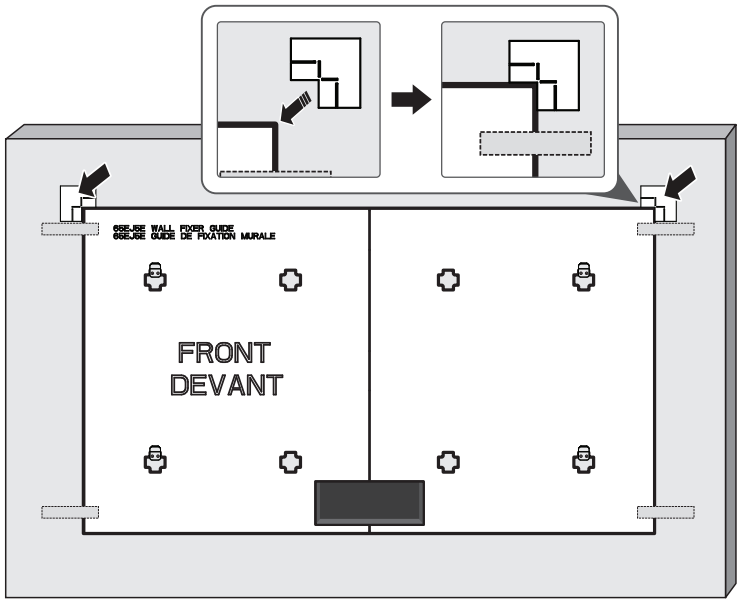

- www.lg.com/id-manual

SuperSign : <http://partner.lge.com>

English

Dimensions (Width x Height x Depth) / Weight	Display	1445.1 mm x 822.6 mm x 6.0 mm / 9.9 kg (56.8 inches x 32.3 inches x 0.2 inches / 21.8 lbs)
	Signage Box	782.8 mm x 239.0 mm x 35.5 mm / 3.6 kg (30.8 inches x 9.4 inches x 1.3 inches / 7.9 lbs)

Français

Dimensions (largeur x hauteur x profondeur) / Poids	Affichage	1 445,1 mm x 822,6 mm x 6,0 mm / 9,9 kg (56,8 po x 32,3 po x 0,2 po / 21,8 lb)
	Boîtier d'affichage	782,8 mm x 239,0 mm x 35,5 mm / 3,6 kg (30,8 po x 9,4 po x 1,3 po / 7,9 lb)

9

10

: (M4 x L25)

12

13

14

15

17

18

19-1

$$1 = 1$$

Landscape/
Passage/
Horizontal

4 x 4

3 x 5

Portrait/
Portrait/
Vertical

4 x 4