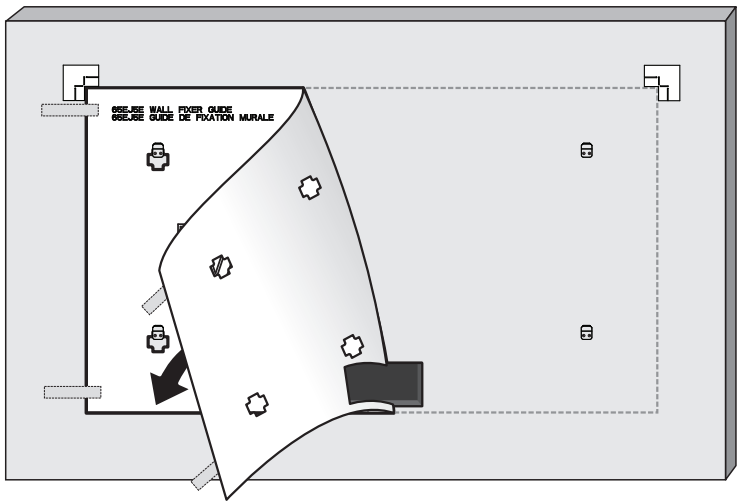

- www.lg.com/id-manual

SuperSign : <http://partner.lge.com>

English

Dimensions (Width x Height x Depth) / Weight	Display	1445.1 mm x 822.6 mm x 6.0 mm / 9.9 kg (56.8 inches x 32.3 inches x 0.2 inches / 21.8 lbs)
	Signage Box	782.8 mm x 239.0 mm x 35.5 mm / 3.6 kg (30.8 inches x 9.4 inches x 1.3 inches / 7.9 lbs)

Français

Dimensions (largeur x hauteur x profondeur) / Poids	Affichage	1 445,1 mm x 822,6 mm x 6,0 mm / 9,9 kg (56,8 po x 32,3 po x 0,2 po / 21,8 lb)
	Boîtier d'affichage	782,8 mm x 239,0 mm x 35,5 mm / 3,6 kg (30,8 po x 9,4 po x 1,3 po / 7,9 lb)

9

10

: (M4 x L25)

12

13

14

15

17

18

19-1

$$1 = 1$$

Landscape/
Passage/
Horizontal

4 x 4

3 x 5

Portrait/
Portrait/
Vertical

4 x 4