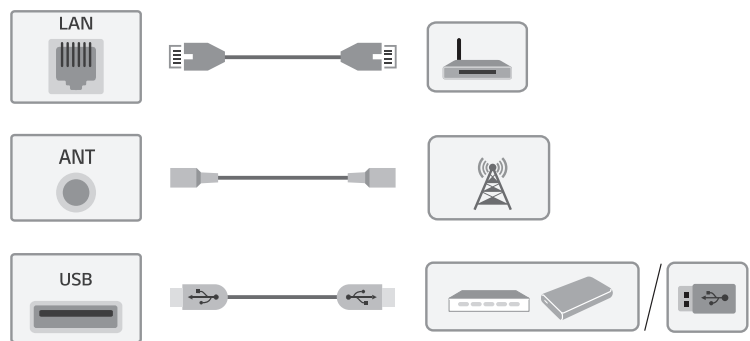

55QNE85ARA 65QNE85ARA 75QNE85ARA  
55QNE85URA 65QNE85URA 75QNE85URA  
65QNE85SRA 75QNE85SRA

MODELS MODELOS MODÈLES	A	B	C	D	E	F	F-G	Power consumption Consumo de potencia Consommation électrique Consumo de Energia
55QNED85ARA 55QNED85URA	1 233 mm (48.5) inches	779 mm (30.6) inches	257 mm (10.1) inches	716 mm (28.1) inches	45.5 mm (1.7) inches	20.8 kg (45.8) lbs	20.4 kg (44.9) lbs	200 W
65QNED85ARA 65QNED85URA	1 452 mm (57.1) inches	904 mm (35.5) inches	295 mm (11.6) inches	839 mm (33) inches	44.9 mm (1.7) inches	31.5 kg (69.4) lbs	31.1 kg (68.5) lbs	260 W
65QNED85SRA	1 452 mm (57.1) inches	904 mm (35.5) inches	295 mm (11.6) inches	839 mm (33) inches	44.9 mm (1.7) inches	31.4 kg (69.2) lbs	31.0 kg (68.3) lbs	260 W
75QNED85ARA 75QNED85URA 75QNED85SRA	1 673 mm (65.8) inches	1 027 mm (40.4) inches	359 mm (14.1) inches	963 mm (37.9) inches	44.9 mm (1.7) inches	42.9 kg (94.5) lbs	41.9 kg (92.3) lbs	315 W

A	B	C x D	E
OLW480B MSW240	55QNED85*	300 x 300 mm (11.8 x 11.8) inches	M6
LSW430B	65/75QNED85*	400 x 400 mm (15.7 x 15.7) inches	M6

A	B	C	D
WB21LMB	55QNED85*	300 mm (11.8) inches	M6
WB21LMC	65QNED85ARA 65QNED85URA	400 mm (15.7) inches	M6
WB21LMB	65QNED85SRA	400 mm (15.7) inches	M6