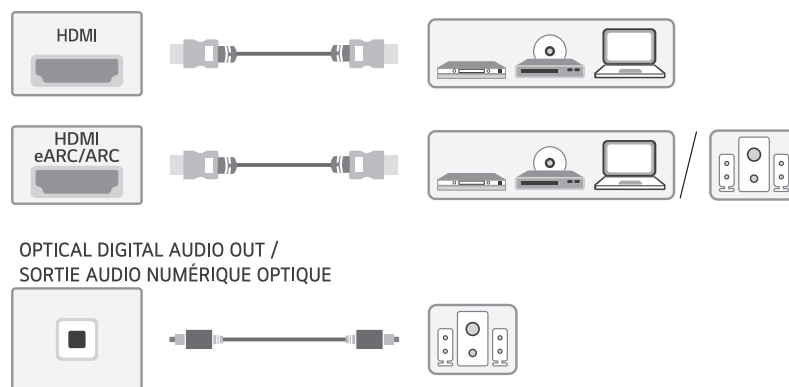

55QNE85ARA 65QNE85ARA 75QNE85ARA  
55QNE85URA 65QNE85URA 75QNE85URA  
65QNE85SRA 75QNE85SRA

MODELS MODELOS MODÈLES	A	B	C	D	E	F	F-G	Power consumption Consumo de potencia Consommation électrique Consumo de Energia
55QNED85ARA 55QNED85URA	1 233 mm (48.5) inches	779 mm (30.6) inches	257 mm (10.1) inches	716 mm (28.1) inches	45.5 mm (1.7) inches	20.8 kg (45.8) lbs	20.4 kg (44.9) lbs	200 W
65QNED85ARA 65QNED85URA	1 452 mm (57.1) inches	904 mm (35.5) inches	295 mm (11.6) inches	839 mm (33) inches	44.9 mm (1.7) inches	31.5 kg (69.4) lbs	31.1 kg (68.5) lbs	260 W
65QNED85SRA	1 452 mm (57.1) inches	904 mm (35.5) inches	295 mm (11.6) inches	839 mm (33) inches	44.9 mm (1.7) inches	31.4 kg (69.2) lbs	31.0 kg (68.3) lbs	260 W
75QNED85ARA 75QNED85URA 75QNED85SRA	1 673 mm (65.8) inches	1 027 mm (40.4) inches	359 mm (14.1) inches	963 mm (37.9) inches	44.9 mm (1.7) inches	42.9 kg (94.5) lbs	41.9 kg (92.3) lbs	315 W

A	B	C x D	E
OLW480B MSW240	55QNED85*	300 x 300 mm (11.8 x 11.8) inches	M6
LSW430B	65/75QNED85*	400 x 400 mm (15.7 x 15.7) inches	M6

A	B	C	D
WB21LMB	55QNED85*	300 mm (11.8) inches	M6
WB21LMC	65QNED85ARA 65QNED85URA	400 mm (15.7) inches	M6
WB21LMB	65QNED85SRA	400 mm (15.7) inches	M6

A	B	C x D	E
WB21LGB	75QNED85*	1 281 x 125 mm (50.4 x 4.9) inches	M8