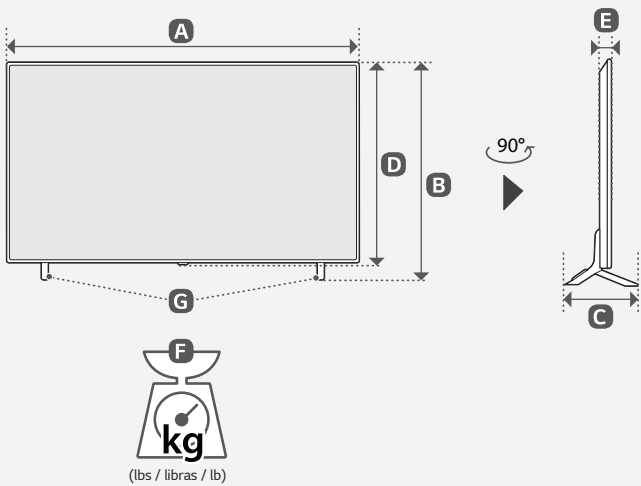

2-B 75QNED80*
 75QNED85*

3

4

5

6

7

8

A, B, C, D, E : mm (inches / pulgadas / po)
F, G : kg (lbs / libras / lb)

Power requirement / Alimentación requerida / Alimentation AC 120 V- 50/60 Hz

C, D : mm (inches / pulgadas / po)

A	B	C x D (mm)	E
LSW430B	75QNED80*	400 (15.7) x 400 (15.7)	M6
	75QNED85*	400 (15,7) x 400 (15,7)	
LSW640B	86QNED80*	600 (23.6) x 400 (15.7)	M8
	86QNED85*	600 (23,6) x 400 (15,7)	

C, D : mm (inches / pulgadas / po)

A	B	C x D (mm)	E
WB21LGB	75QNED80*	1,281 (50.4) x 125 (4.9)	M8
	75QNED85*	1 281 (50,4) x 125 (4,9)	
WB21LGB	86QNED80*	1,586 (62.4) x 125 (4.9)	M8
	86QNED85*	1 586 (62,4) x 125 (4,9)	