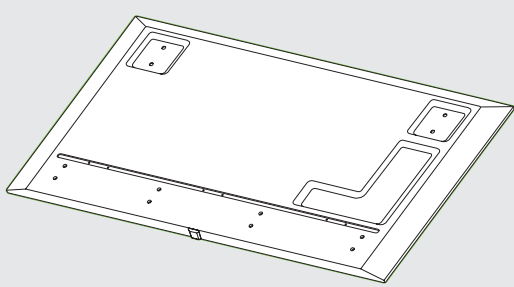

75QNED80AQA 86QNED80AQA
75QNED80UQA 86QNED80UQA
75QNED85AQA 86QNED85AQA
75QNED85UQA 86QNED85UQA

Printed in Korea
Imprimé en Corée

1-A
75QNED80*
75QNED85*

1-B
86QNED80*
86QNED85*

2

3

1

2-A 75/86QNED80*
75/86QNED85*

2-B 75QNED80*
75QNED85*

3

4

5

6

7

8