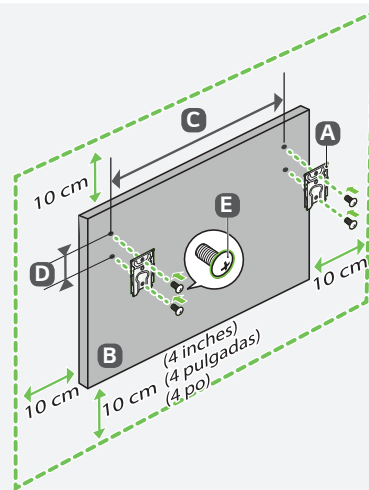

2-B 75QNED80*
 75QNED85*

3

4

5

6

7

8

A, B, C, D, E : mm (inches / pulgadas / po)
F, G : kg (lbs / libras / lb)

Power requirement / Alimentación requerida / Alimentation AC 120 V- 50/60 Hz

C, D : mm (inches / pulgadas / po)

A	B	C x D (mm)	E
LSW430B	75QNED80*	400 (15.7) x 400 (15.7)	M6
	75QNED85*	400 (15,7) x 400 (15,7)	
LSW640B	86QNED80*	600 (23.6) x 400 (15.7)	M8
	86QNED85*	600 (23,6) x 400 (15,7)	

C, D : mm (inches / pulgadas / po)

A	B	C x D (mm)	E
WB21LGB	75QNED80*	1,281 (50.4) x 125 (4.9)	M8
	75QNED85*	1 281 (50,4) x 125 (4,9)	
WB21LGB	86QNED80*	1,586 (62.4) x 125 (4.9)	M8
	86QNED85*	1 586 (62,4) x 125 (4,9)	