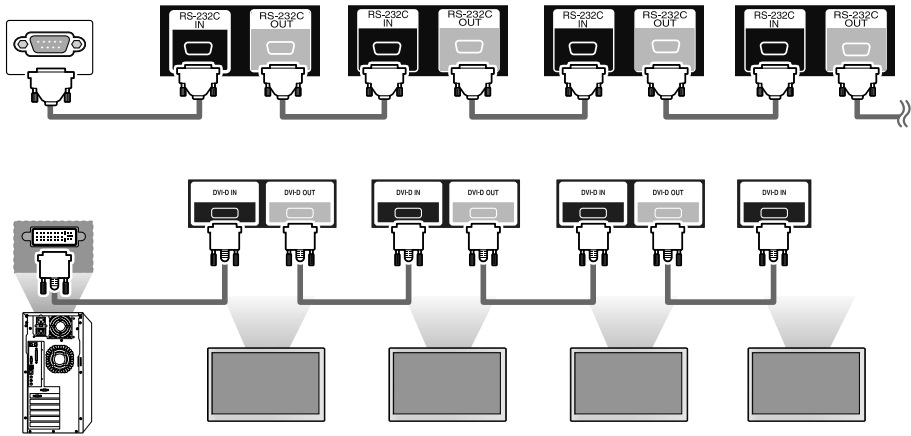

5

1

2

3

(TAIWAN ONLY)

限用物質含有情況標示聲明書

設備名稱：液晶彩色顯示器·型號(型式)：						
單元	限用物質及其化學符號					
	鉛 (Pb)	汞 (Hg)	鎘 (Cd)	六價鉻 (Cr ⁺⁶)	多溴聯苯 (PBB)	多溴二苯醚 (PBDE)
電路板	-	○	○	○	○	○
外殼, 支架	○	○	○	○	○	○
玻璃面板	-	○	○	○	○	○
配件(例：纜線)	-	○	○	○	○	○
備考1. “超出0.1 wt %”及“超出0.01 wt %”係指限用物質之百分比含量超出百分比含量基準值。						
備考2. “○”係指該項限用物質之百分比含量未超出百分比含量基準值。						
備考3. “-”係指該項限用物質為排除項目。						