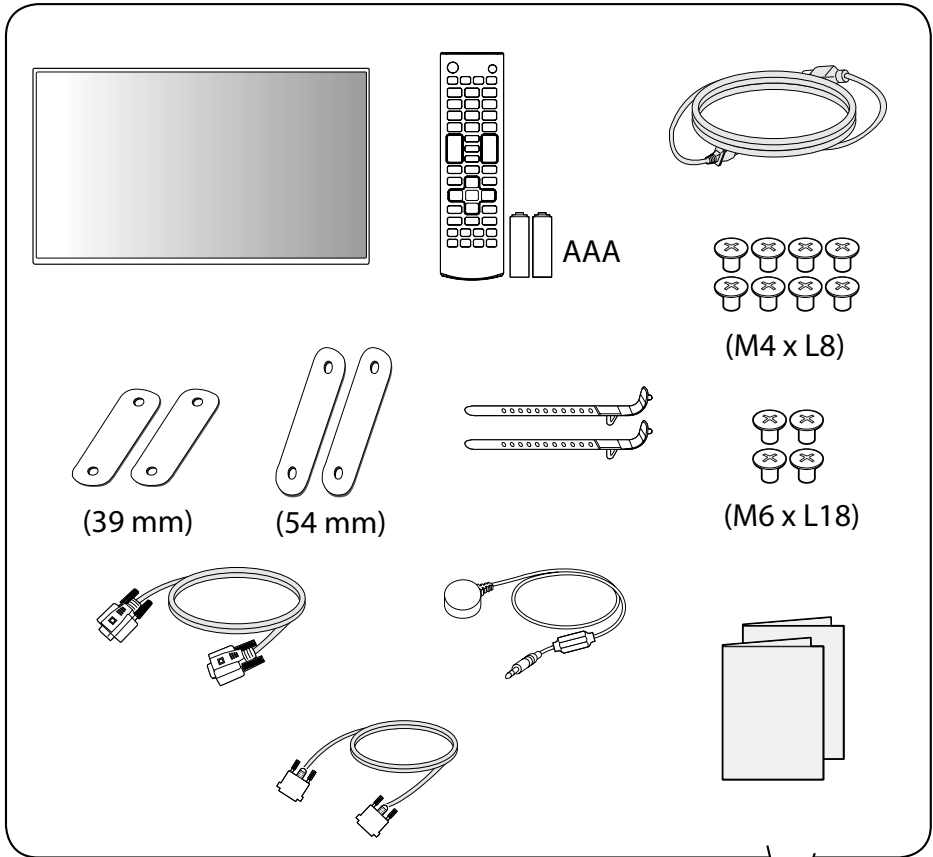

LG Digital Signage (MONITOR SIGNAGE)

49VL5B
49VL7D

P/No: MFL69395401 (1811-REV03)

ENGLISH	You can download the owner's manual for this product at the following websites. (Keyword: VL5B,VL7D)
ČESKY	Můžete si stáhnout návod k obsluze tohoto produktu z následujících webových stránek. (Klíčové slovo: VL5B,VL7D)
DANSK	Du kan downloade brugervejledningen til dette produkt på følgende websteder. (Nøgleord: VL5B,VL7D)
ESPAÑOL	Puede descargar el manual de usuario de este producto en los siguientes sitios web. (Palabra clave: VL5B,VL7D)
SUOMI	Voit ladata tuotteen käyttöoppaan seuraavilta verkkosivuilta. (Avainsana: VL5B,VL7D)
FRANÇAIS	Vous pouvez télécharger le guide de l'utilisateur pour ce produit sur les sites suivants. (Mot-clé: VL5B,VL7D)
DEUTSCH	Sie können das Benutzerhandbuch für dieses Produkt auf den folgenden Websites herunterladen. (Schlüsselwort: VL5B,VL7D)
ΕΛΛΗΝΙΚΑ	Μπορείτε να κατεβάσετε το εγχειρίδιο χρήστη γι' αυτό το προϊόν στις παρακάτω τοποθεσίες web. (Λέξη-κλειδί: VL5B,VL7D)
MAGYAR	A termék használati útmutatóját a következő weboldalakról töltheti le. (Kulcsszó: VL5B,VL7D)
BAHASA INDONESIA	Anda dapat mengunduh buku manual pemilik untuk produk ini di situs web berikut. (Kata kunci : VL5B,VL7D)
ITALIANO	È possibile scaricare il manuale dell'utente di questo prodotto dai seguenti siti Web. (Parola chiave: VL5B,VL7D)
ҚАЗАҚША	Бұл өнімге арналған пайдаланушы нұсқаулығын төмендегі веб-сайттардан жүктеп алуға болады. (Негізгі сөз: VL5B,VL7D)
한국어	사용설명서 는 아래 사이트를 참조하세요. (키워드: VL5B,VL7D)
يمكنك تنزيل دليل المالك لهذا المنتج من مواقع الويب التالية. (מילות מפתח : VL5B,VL7D)	
العربية	