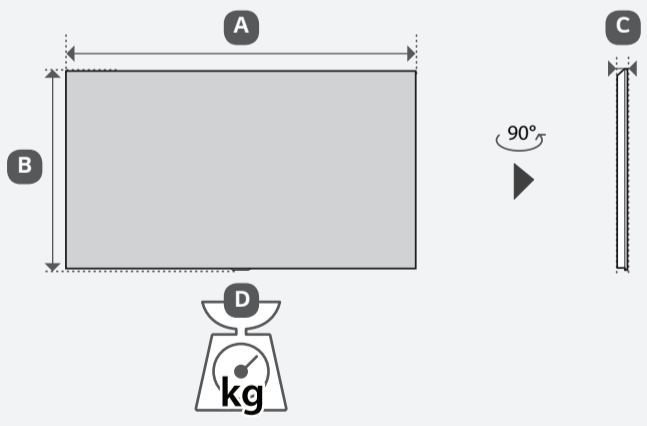

모델	A	B	C	D	음성출력	스탠드 모델명
	(mm)			(kg)		
OLED55G1KNA	1,225	706	23.1	21.8	4.2 채널 / 60 W (우퍼 20 W)	AP-G1DV55
OLED65G1KNA	1,446	830	19.9	29.0		AP-G1DV65
OLED77G1KNA	1,721	991	24.1	39.4		AP-G1DV77

주의 및 참고사항을 확인하세요.