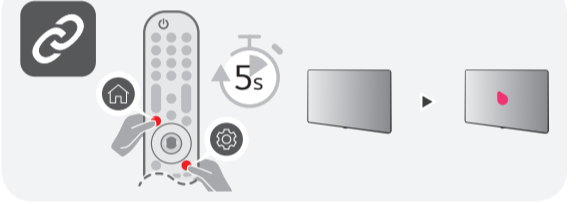

안테나/케이블 입력

LAN

HDMI 입력

HDMI 입력 eARC/ARC

광디지털 음성출력

헤드폰출력/음성출력

USB 입력

IR Blaster

모델	A	B	C	D	음성출력	스탠드 모델명
	(mm)			(kg)		
OLED55G1KNA	1,225	706	23.1	21.8	4.2 채널 / 60 W (우퍼 20 W)	AP-G1DV55
OLED65G1KNA	1,446	830	19.9	29.0		AP-G1DV65
OLED77G1KNA	1,721	991	24.1	39.4		AP-G1DV77

주의 및 참고사항을 확인하세요.