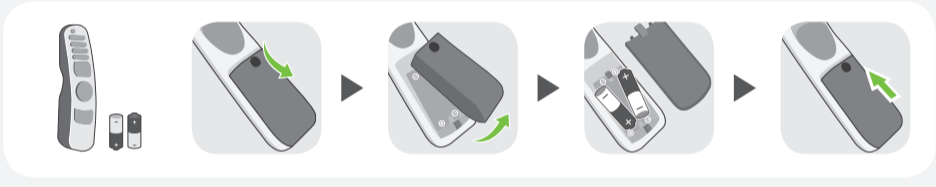

안테나/케이블 입력

LAN

HDMI 입력

HDMI 입력 eARC/ARC

광디지털 음성출력

헤드폰출력/음성출력

USB 입력

IR Blaster

모델	A	B	C	D	음성출력	스탠드 모델명
	(mm)			(kg)		
OLED55G1KNA	1,225	706	23.1	21.8	4.2 채널 / 60 W (우퍼 20 W)	AP-G1DV55
OLED65G1KNA	1,446	830	19.9	29.0		AP-G1DV65
OLED77G1KNA	1,721	991	24.1	39.4		AP-G1DV77

주의 및 참고사항을 확인하세요.