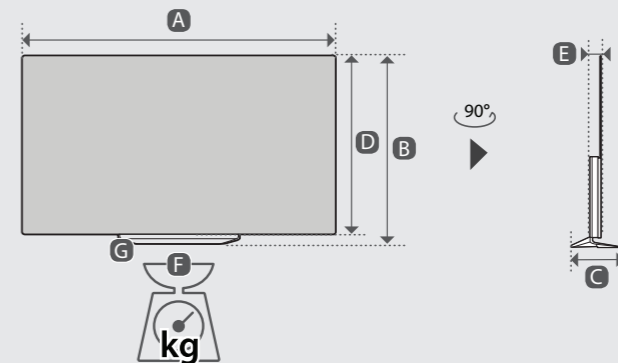

⊕ : Depending on model / В зависимости от модели / Залежно від моделі / Улгіге байланысты / Rusumiga qarab / Загвараас хамаарна

	A	B	C	D	E	F	F-G
	(mm)					(kg)	
OLED55BX3LA OLED55BX3LB OLED55BX6LA OLED55BX6LB OLED55BX9LA OLED55BX9LB OLED55BXRLA OLED55BXRLB	1228	744	246	706	46.9	19.9	18.9
OLED65BX3LA OLED65BX3LB OLED65BX6LA OLED65BX6LB OLED65BX9LA OLED65BX9LB OLED65BXRLA OLED65BXRLB	1449	869	246	830	46.9	25.0	24.0
Требования к электропитанию Вимоги до електроживлення Электрүтүну шарттары			AC 100-240 V ~ 50 / 60 Hz				