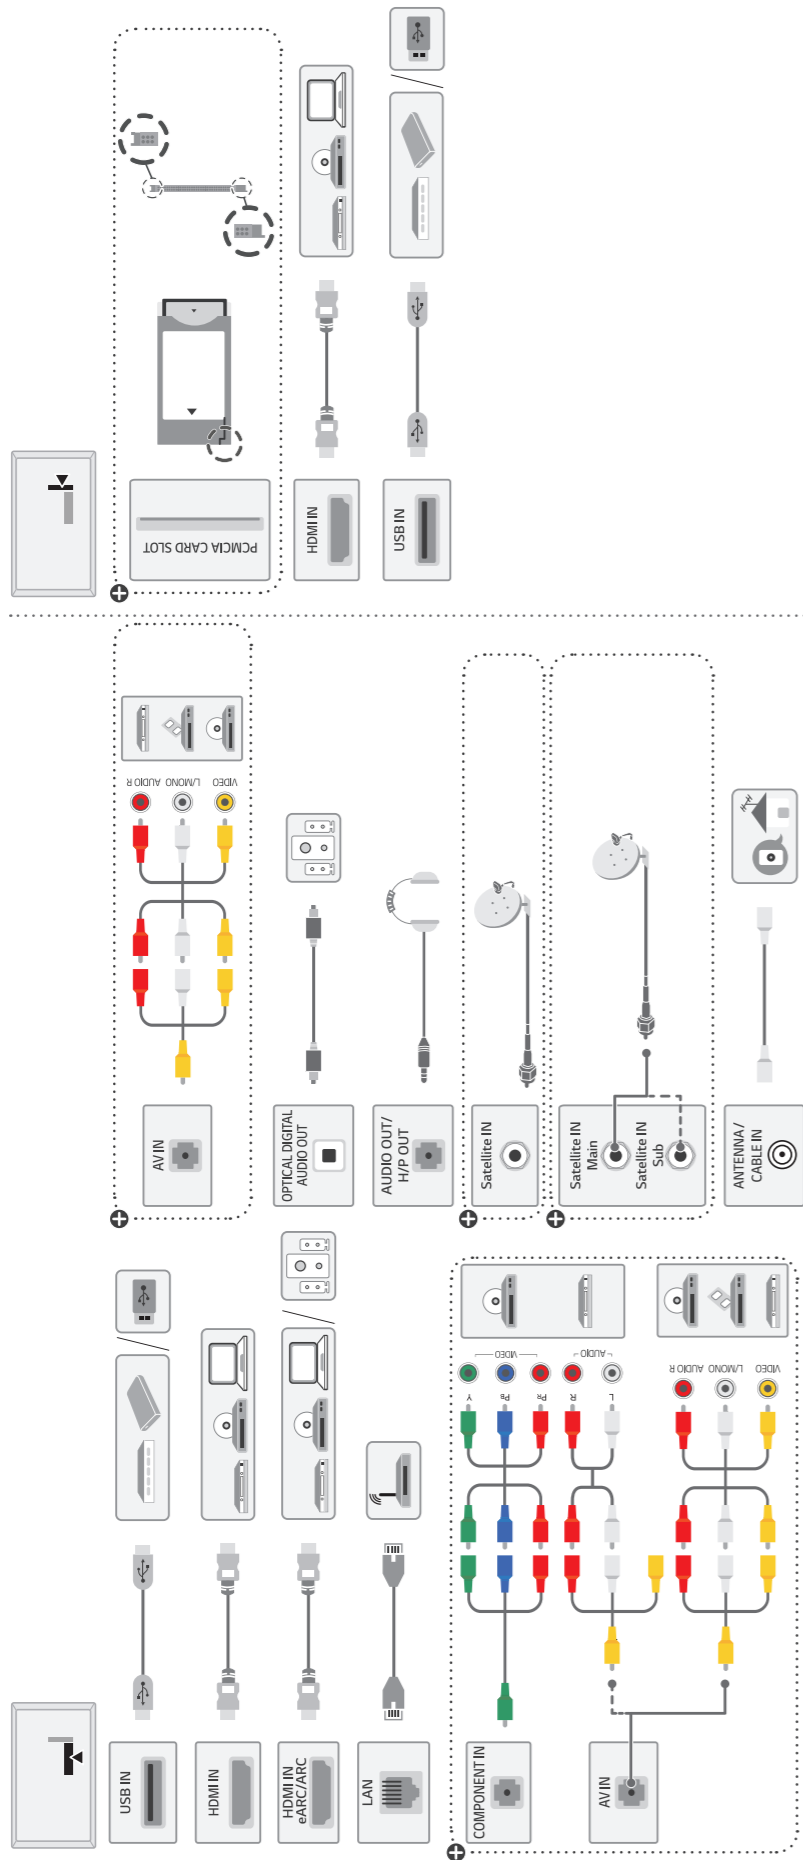

www.lg.com

ПОДГОТОВКА К ПЕРВОМУ ВКЛЮЧЕНИЮ
ПІДГОТОВКА ДО ПЕРШОГО ВКЛЮЧЕННЯ
АЛҒАШҚЫ ҚОСЫЛУҒА ДАЙЫНДЫҚ

OLED55BX*
OLED65BX*

- English • Read Safety and Reference.
- Русский • Прочтите **Руководство по технике безопасности**.
- Українська • Прочитайте **"Правила безпеки та довідкова інформація"**.
- Қазақша • **Қауіпсіздік нұсқаулығын** оқыңыз.
- O'zbekcha • Xavfsizlik bo'yicha ko'rsatmalar va havolalar'ni o'qib chiqing.
- Монгол • Аюулгүй ажиллагааны зааварчилгааг уншина уу.

Напечатано в России
Надруковано в Росії
Ресейде басып шығарылған
P/NO: MFL71674004 (2005-REV01)

⊕ : Depending on model / В зависимости от модели / Залежно від моделі / Үлгіге байланысты / Rusumiga qarab / Загвараас хамаарна

⊕ : Depending on model / В зависимости от модели / Залежно від моделі / Улгіге байланысты / Rusumiga qarab / Загвараас хамаарна

	A	B	C	D	E	F	F-G
	(mm)					(kg)	
OLED55BX3LA OLED55BX3LB OLED55BX6LA OLED55BX6LB OLED55BX9LA OLED55BX9LB OLED55BXRLA OLED55BXRLB	1228	744	246	706	46.9	19.9	18.9
OLED65BX3LA OLED65BX3LB OLED65BX6LA OLED65BX6LB OLED65BX9LA OLED65BX9LB OLED65BXRLA OLED65BXRLB	1449	869	246	830	46.9	25.0	24.0
Требования к электропитанию Вимоги до електроживлення Электрүтүну шарттары			AC 100-240 V ~ 50 / 60 Hz				