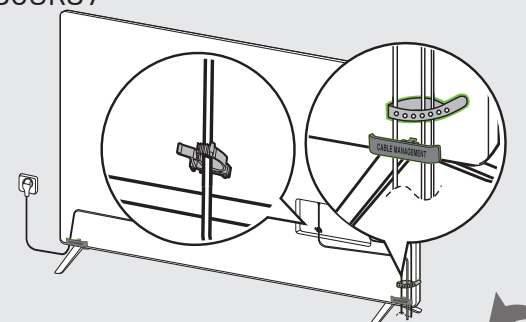

4-C
86UR78*
86UR87*

5-A 70UR78*
70UR87*

5-B 75UR78*
75UR87*

5-C 86UR78*
86UR87*

OPTICAL DIGITAL AUDIO OUT /
SORTIE AUDIO NUMÉRIQUE OPTIQUE

mm (inches / pulgadas / po)
kg (lbs / libras / lb)

MODELS MODELOS MODÈLES DESCRIÇÃO	A	B	C	D	E	F	F - G	Power consumption Consumo de potencia Consommation électrique Consumo de Energia
70UR7800PSB 70UR8750PSA	1 562 mm (61.4) inches	972 mm (38.2) inches	361 mm (14.2) inches	907 mm (35.7) inches	59.9 mm (2.3) inches	28.1 kg (61.9) lbs	27.7 kg (61.0) lbs	210 W
75UR7800PSB 75UR8750PSA	1 678 mm (66.0) inches	1 027 mm (40.4) inches	361 mm (14.2) inches	964 mm (37.9) inches	59.9 mm (2.3) inches	31.8 kg (70.1) lbs	31.4 kg (69.2) lbs	230 W
86UR7800PUA 86UR8750PSA	1 927 mm (75.8) inches	1 167 mm (45.9) inches	362 mm (14.2) inches	1 104 mm (43.4) inches	59.9 mm (2.3) inches	45.9 kg (101.1) lbs	45.2 kg (99.6) lbs	310 W

mm (inches / pulgadas / po)

A	B	C x D	E
LSW430B	70/75UR78* 70/75UR87*	400 x 400 mm (15.7 x 15.7) inches	M6
LSW640B	86UR78* 86UR87*	600 x 400 mm (23.6 x 15.7) inches	M8