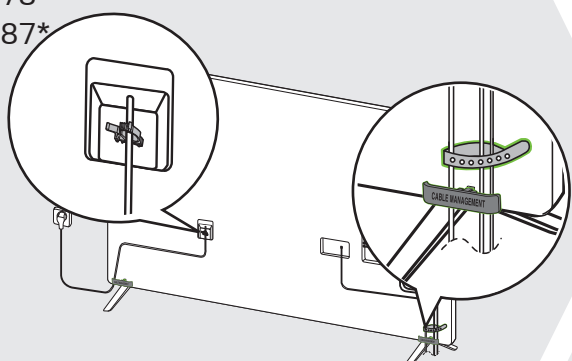

70UR780PSB 75UR8750PSA
70UR8750PSA 86UR7800PUA
75UR7800PSB 86UR8750PSA

1-A
70/75UR78*
70/75UR87*

1-B
86UR78*
86UR87*

2

3

4

4-A
70UR78*
70UR87*

4-B
75UR78*
75UR87*

4-C
86UR78*
86UR87*

5-A 70UR78*
70UR87*

5-B 75UR78*
75UR87*

5-C 86UR78*
86UR87*

OPTICAL DIGITAL AUDIO OUT /
SORTIE AUDIO NUMÉRIQUE OPTIQUE

mm (inches / pulgadas / po)
kg (lbs / libras / lb)

MODELS MODELOS MODÈLES DESCRIÇÃO	A	B	C	D	E	F	F - G	Power consumption Consumo de potencia Consommation électrique Consumo de Energia
70UR7800PSB 70UR8750PSA	1 562 mm (61.4) inches	972 mm (38.2) inches	361 mm (14.2) inches	907 mm (35.7) inches	59.9 mm (2.3) inches	28.1 kg (61.9) lbs	27.7 kg (61.0) lbs	210 W
75UR7800PSB 75UR8750PSA	1 678 mm (66.0) inches	1 027 mm (40.4) inches	361 mm (14.2) inches	964 mm (37.9) inches	59.9 mm (2.3) inches	31.8 kg (70.1) lbs	31.4 kg (69.2) lbs	230 W
86UR7800PUA 86UR8750PSA	1 927 mm (75.8) inches	1 167 mm (45.9) inches	362 mm (14.2) inches	1 104 mm (43.4) inches	59.9 mm (2.3) inches	45.9 kg (101.1) lbs	45.2 kg (99.6) lbs	310 W

mm (inches / pulgadas / po)

A	B	C x D	E
LSW430B	70/75UR78* 70/75UR87*	400 x 400 mm (15.7 x 15.7) inches	M6
LSW640B	86UR78* 86UR87*	600 x 400 mm (23.6 x 15.7) inches	M8