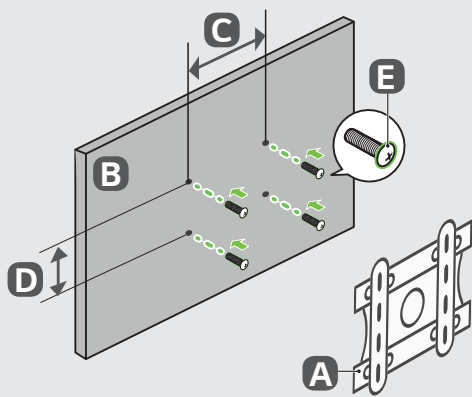

4-C
86UR78*
86UR87*

5-A 70UR78*
70UR87*

5-B 75UR78*
75UR87*

5-C 86UR78*
86UR87*

OPTICAL DIGITAL AUDIO OUT /
SORTIE AUDIO NUMÉRIQUE OPTIQUE

mm (inches / pulgadas / po)
kg (lbs / libras / lb)

MODELS MODELOS MODÈLES DESCRIÇÃO	A	B	C	D	E	F	F - G	Power consumption Consumo de potencia Consommation électrique Consumo de Energia
70UR7800PSB 70UR8750PSA	1 562 mm (61.4) inches	972 mm (38.2) inches	361 mm (14.2) inches	907 mm (35.7) inches	59.9 mm (2.3) inches	28.1 kg (61.9) lbs	27.7 kg (61.0) lbs	210 W
75UR7800PSB 75UR8750PSA	1 678 mm (66.0) inches	1 027 mm (40.4) inches	361 mm (14.2) inches	964 mm (37.9) inches	59.9 mm (2.3) inches	31.8 kg (70.1) lbs	31.4 kg (69.2) lbs	230 W
86UR7800PUA 86UR8750PSA	1 927 mm (75.8) inches	1 167 mm (45.9) inches	362 mm (14.2) inches	1 104 mm (43.4) inches	59.9 mm (2.3) inches	45.9 kg (101.1) lbs	45.2 kg (99.6) lbs	310 W

mm (inches / pulgadas / po)

A	B	C x D	E
LSW430B	70/75UR78* 70/75UR87*	400 x 400 mm (15.7 x 15.7) inches	M6
LSW640B	86UR78* 86UR87*	600 x 400 mm (23.6 x 15.7) inches	M8