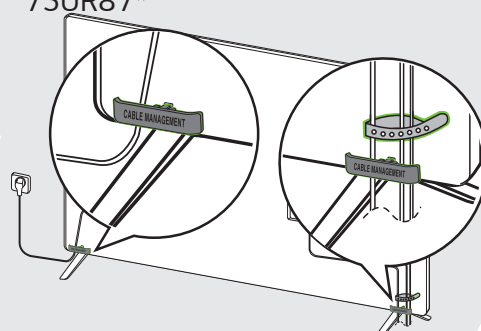

70UR780PSB 75UR8750PSA
70UR8750PSA 86UR7800PUA
75UR7800PSB 86UR8750PSA

1-A
70/75UR78*
70/75UR87*

1-B
86UR78*
86UR87*

2

3

4

4-A
70UR78*
70UR87*

4-B
75UR78*
75UR87*

4-C
86UR78*
86UR87*

5-A 70UR78*
70UR87*

5-B 75UR78*
75UR87*

5-C 86UR78*
86UR87*

OPTICAL DIGITAL AUDIO OUT /
SORTIE AUDIO NUMÉRIQUE OPTIQUE

mm (inches / pulgadas / po)
kg (lbs / libras / lb)

MODELS MODELOS MODÈLES DESCRIÇÃO	A	B	C	D	E	F	F - G	Power consumption Consumo de potencia Consommation électrique Consumo de Energia
70UR7800PSB 70UR8750PSA	1 562 mm (61.4) inches	972 mm (38.2) inches	361 mm (14.2) inches	907 mm (35.7) inches	59.9 mm (2.3) inches	28.1 kg (61.9) lbs	27.7 kg (61.0) lbs	210 W
75UR7800PSB 75UR8750PSA	1 678 mm (66.0) inches	1 027 mm (40.4) inches	361 mm (14.2) inches	964 mm (37.9) inches	59.9 mm (2.3) inches	31.8 kg (70.1) lbs	31.4 kg (69.2) lbs	230 W
86UR7800PUA 86UR8750PSA	1 927 mm (75.8) inches	1 167 mm (45.9) inches	362 mm (14.2) inches	1 104 mm (43.4) inches	59.9 mm (2.3) inches	45.9 kg (101.1) lbs	45.2 kg (99.6) lbs	310 W

mm (inches / pulgadas / po)

A	B	C x D	E
LSW430B	70/75UR78* 70/75UR87*	400 x 400 mm (15.7 x 15.7) inches	M6
LSW640B	86UR78* 86UR87*	600 x 400 mm (23.6 x 15.7) inches	M8