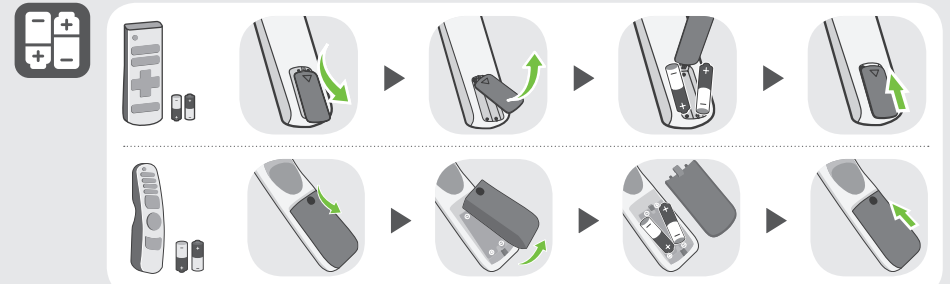

4-C
86UR78*
86UR87*

5-A 70UR78*
70UR87*

5-B 75UR78*
75UR87*

5-C 86UR78*
86UR87*

OPTICAL DIGITAL AUDIO OUT /
SORTIE AUDIO NUMÉRIQUE OPTIQUE

mm (inches / pulgadas / po)
kg (lbs / libras / lb)

MODELS MODELOS MODÈLES DESCRIÇÃO	A	B	C	D	E	F	F - G	Power consumption Consumo de potencia Consommation électrique Consumo de Energia
70UR7800PSB 70UR8750PSA	1 562 mm (61.4) inches	972 mm (38.2) inches	361 mm (14.2) inches	907 mm (35.7) inches	59.9 mm (2.3) inches	28.1 kg (61.9) lbs	27.7 kg (61.0) lbs	210 W
75UR7800PSB 75UR8750PSA	1 678 mm (66.0) inches	1 027 mm (40.4) inches	361 mm (14.2) inches	964 mm (37.9) inches	59.9 mm (2.3) inches	31.8 kg (70.1) lbs	31.4 kg (69.2) lbs	230 W
86UR7800PUA 86UR8750PSA	1 927 mm (75.8) inches	1 167 mm (45.9) inches	362 mm (14.2) inches	1 104 mm (43.4) inches	59.9 mm (2.3) inches	45.9 kg (101.1) lbs	45.2 kg (99.6) lbs	310 W

mm (inches / pulgadas / po)

A	B	C x D	E
LSW430B	70/75UR78* 70/75UR87*	400 x 400 mm (15.7 x 15.7) inches	M6
LSW640B	86UR78* 86UR87*	600 x 400 mm (23.6 x 15.7) inches	M8