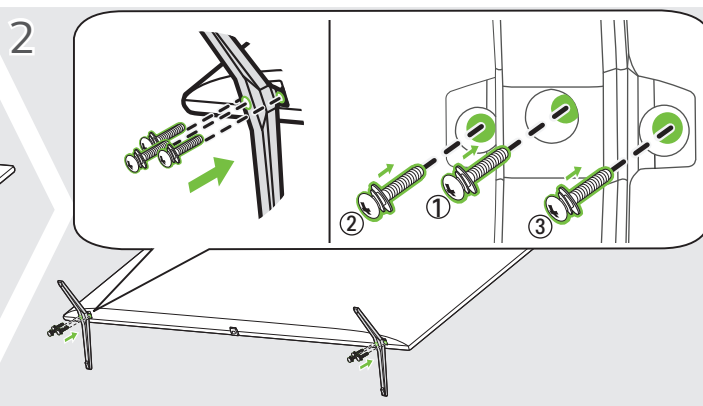

70UR780PSB 75UR8750PSA
70UR8750PSA 86UR7800PUA
75UR7800PSB 86UR8750PSA

1-A
70/75UR78*
70/75UR87*

1-B
86UR78*
86UR87*

2

3

4

4-A
70UR78*
70UR87*

4-B
75UR78*
75UR87*

4-C
86UR78*
86UR87*

5-A 70UR78*
70UR87*

5-B 75UR78*
75UR87*

5-C 86UR78*
86UR87*

OPTICAL DIGITAL AUDIO OUT /
SORTIE AUDIO NUMÉRIQUE OPTIQUE

mm (inches / pulgadas / po)
kg (lbs / libras / lb)

MODELS MODELOS MODÈLES DESCRIÇÃO	A	B	C	D	E	F	F - G	Power consumption Consumo de potencia Consommation électrique Consumo de Energia
70UR7800PSB 70UR8750PSA	1 562 mm (61.4) inches	972 mm (38.2) inches	361 mm (14.2) inches	907 mm (35.7) inches	59.9 mm (2.3) inches	28.1 kg (61.9) lbs	27.7 kg (61.0) lbs	210 W
75UR7800PSB 75UR8750PSA	1 678 mm (66.0) inches	1 027 mm (40.4) inches	361 mm (14.2) inches	964 mm (37.9) inches	59.9 mm (2.3) inches	31.8 kg (70.1) lbs	31.4 kg (69.2) lbs	230 W
86UR7800PUA 86UR8750PSA	1 927 mm (75.8) inches	1 167 mm (45.9) inches	362 mm (14.2) inches	1 104 mm (43.4) inches	59.9 mm (2.3) inches	45.9 kg (101.1) lbs	45.2 kg (99.6) lbs	310 W

mm (inches / pulgadas / po)

A	B	C x D	E
LSW430B	70/75UR78* 70/75UR87*	400 x 400 mm (15.7 x 15.7) inches	M6
LSW640B	86UR78* 86UR87*	600 x 400 mm (23.6 x 15.7) inches	M8