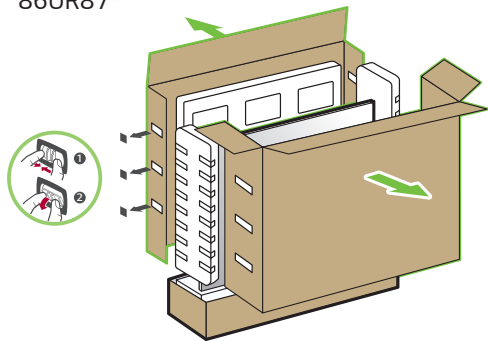

70UR780PSB 75UR8750PSA
70UR8750PSA 86UR7800PUA
75UR7800PSB 86UR8750PSA

1-A
70/75UR78*
70/75UR87*

1-B
86UR78*
86UR87*

2

3

4

4-A
70UR78*
70UR87*

4-B
75UR78*
75UR87*

4-C
86UR78*
86UR87*

5-A 70UR78*
70UR87*

5-B 75UR78*
75UR87*

5-C 86UR78*
86UR87*

OPTICAL DIGITAL AUDIO OUT /
SORTIE AUDIO NUMÉRIQUE OPTIQUE

mm (inches / pulgadas / po)
kg (lbs / libras / lb)

MODELS MODELOS MODÈLES DESCRIÇÃO	A	B	C	D	E	F	F - G	Power consumption Consumo de potencia Consommation électrique Consumo de Energia
70UR7800PSB 70UR8750PSA	1 562 mm (61.4) inches	972 mm (38.2) inches	361 mm (14.2) inches	907 mm (35.7) inches	59.9 mm (2.3) inches	28.1 kg (61.9) lbs	27.7 kg (61.0) lbs	210 W
75UR7800PSB 75UR8750PSA	1 678 mm (66.0) inches	1 027 mm (40.4) inches	361 mm (14.2) inches	964 mm (37.9) inches	59.9 mm (2.3) inches	31.8 kg (70.1) lbs	31.4 kg (69.2) lbs	230 W
86UR7800PUA 86UR8750PSA	1 927 mm (75.8) inches	1 167 mm (45.9) inches	362 mm (14.2) inches	1 104 mm (43.4) inches	59.9 mm (2.3) inches	45.9 kg (101.1) lbs	45.2 kg (99.6) lbs	310 W

mm (inches / pulgadas / po)

A	B	C x D	E
LSW430B	70/75UR78* 70/75UR87*	400 x 400 mm (15.7 x 15.7) inches	M6
LSW640B	86UR78* 86UR87*	600 x 400 mm (23.6 x 15.7) inches	M8