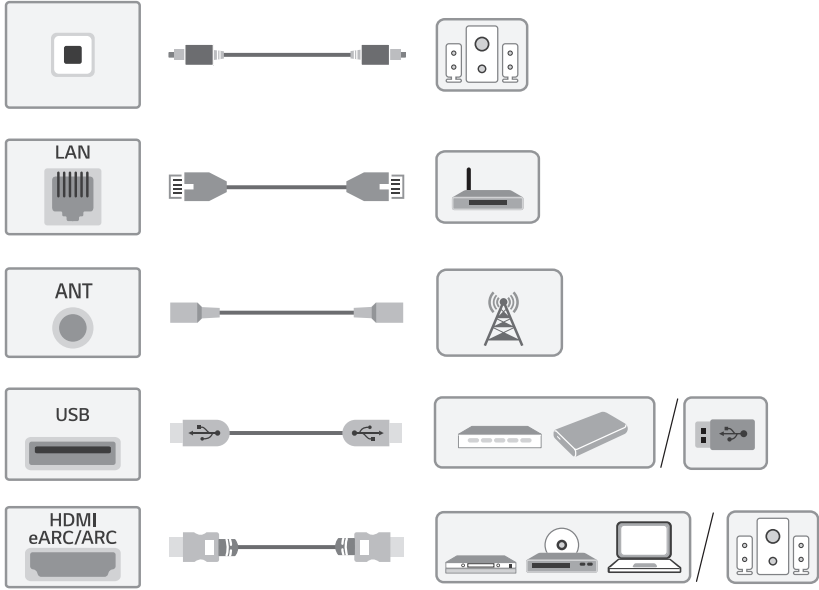

4-C
86UR78*
86UR87*

5-A 70UR78*
70UR87*

5-B 75UR78*
75UR87*

5-C 86UR78*
86UR87*

OPTICAL DIGITAL AUDIO OUT /
SORTIE AUDIO NUMÉRIQUE OPTIQUE

mm (inches / pulgadas / po)
kg (lbs / libras / lb)

MODELS MODELOS MODÈLES DESCRIÇÃO	A	B	C	D	E	F	F - G	Power consumption Consumo de potencia Consommation électrique Consumo de Energia
70UR7800PSB 70UR8750PSA	1 562 mm (61.4) inches	972 mm (38.2) inches	361 mm (14.2) inches	907 mm (35.7) inches	59.9 mm (2.3) inches	28.1 kg (61.9) lbs	27.7 kg (61.0) lbs	210 W
75UR7800PSB 75UR8750PSA	1 678 mm (66.0) inches	1 027 mm (40.4) inches	361 mm (14.2) inches	964 mm (37.9) inches	59.9 mm (2.3) inches	31.8 kg (70.1) lbs	31.4 kg (69.2) lbs	230 W
86UR7800PUA 86UR8750PSA	1 927 mm (75.8) inches	1 167 mm (45.9) inches	362 mm (14.2) inches	1 104 mm (43.4) inches	59.9 mm (2.3) inches	45.9 kg (101.1) lbs	45.2 kg (99.6) lbs	310 W

mm (inches / pulgadas / po)

A	B	C x D	E
LSW430B	70/75UR78* 70/75UR87*	400 x 400 mm (15.7 x 15.7) inches	M6
LSW640B	86UR78* 86UR87*	600 x 400 mm (23.6 x 15.7) inches	M8