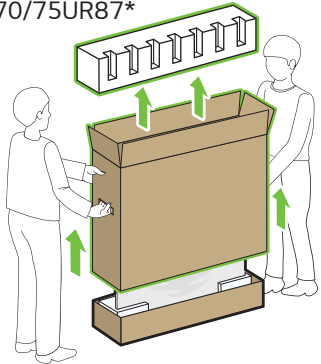

70UR780PSB 75UR8750PSA
70UR8750PSA 86UR7800PUA
75UR7800PSB 86UR8750PSA

1-A
70/75UR78*
70/75UR87*

1-B
86UR78*
86UR87*

2

3

4

4-A
70UR78*
70UR87*

4-B
75UR78*
75UR87*

4-C
86UR78*
86UR87*

5-A 70UR78*
70UR87*

5-B 75UR78*
75UR87*

5-C 86UR78*
86UR87*

OPTICAL DIGITAL AUDIO OUT /
SORTIE AUDIO NUMÉRIQUE OPTIQUE

mm (inches / pulgadas / po)
kg (lbs / libras / lb)

MODELS MODELOS MODÈLES DESCRIÇÃO	A	B	C	D	E	F	F - G	Power consumption Consumo de potencia Consommation électrique Consumo de Energia
70UR7800PSB 70UR8750PSA	1 562 mm (61.4) inches	972 mm (38.2) inches	361 mm (14.2) inches	907 mm (35.7) inches	59.9 mm (2.3) inches	28.1 kg (61.9) lbs	27.7 kg (61.0) lbs	210 W
75UR7800PSB 75UR8750PSA	1 678 mm (66.0) inches	1 027 mm (40.4) inches	361 mm (14.2) inches	964 mm (37.9) inches	59.9 mm (2.3) inches	31.8 kg (70.1) lbs	31.4 kg (69.2) lbs	230 W
86UR7800PUA 86UR8750PSA	1 927 mm (75.8) inches	1 167 mm (45.9) inches	362 mm (14.2) inches	1 104 mm (43.4) inches	59.9 mm (2.3) inches	45.9 kg (101.1) lbs	45.2 kg (99.6) lbs	310 W

mm (inches / pulgadas / po)

A	B	C x D	E
LSW430B	70/75UR78* 70/75UR87*	400 x 400 mm (15.7 x 15.7) inches	M6
LSW640B	86UR78* 86UR87*	600 x 400 mm (23.6 x 15.7) inches	M8