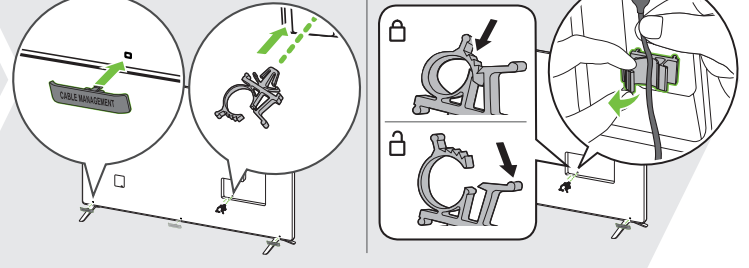

4-C
86UR78*
86UR87*

5-A 70UR78*
70UR87*

5-B 75UR78*
75UR87*

5-C 86UR78*
86UR87*

OPTICAL DIGITAL AUDIO OUT /
SORTIE AUDIO NUMÉRIQUE OPTIQUE

mm (inches / pulgadas / po)
kg (lbs / libras / lb)

MODELS MODELOS MODÈLES DESCRIÇÃO	A	B	C	D	E	F	F - G	Power consumption Consumo de potencia Consommation électrique Consumo de Energia
70UR7800PSB 70UR8750PSA	1 562 mm (61.4) inches	972 mm (38.2) inches	361 mm (14.2) inches	907 mm (35.7) inches	59.9 mm (2.3) inches	28.1 kg (61.9) lbs	27.7 kg (61.0) lbs	210 W
75UR7800PSB 75UR8750PSA	1 678 mm (66.0) inches	1 027 mm (40.4) inches	361 mm (14.2) inches	964 mm (37.9) inches	59.9 mm (2.3) inches	31.8 kg (70.1) lbs	31.4 kg (69.2) lbs	230 W
86UR7800PUA 86UR8750PSA	1 927 mm (75.8) inches	1 167 mm (45.9) inches	362 mm (14.2) inches	1 104 mm (43.4) inches	59.9 mm (2.3) inches	45.9 kg (101.1) lbs	45.2 kg (99.6) lbs	310 W

mm (inches / pulgadas / po)

A	B	C x D	E
LSW430B	70/75UR78* 70/75UR87*	400 x 400 mm (15.7 x 15.7) inches	M6
LSW640B	86UR78* 86UR87*	600 x 400 mm (23.6 x 15.7) inches	M8