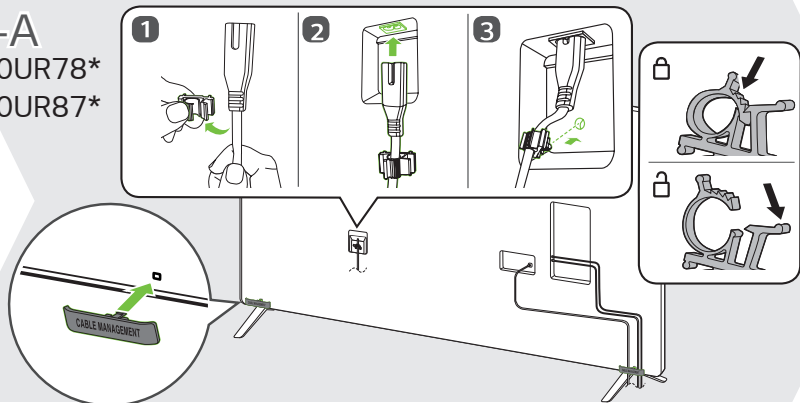

70UR780PSB 75UR8750PSA
70UR8750PSA 86UR7800PUA
75UR7800PSB 86UR8750PSA

1-A
70/75UR78*
70/75UR87*

1-B
86UR78*
86UR87*

2

3

4

4-A
70UR78*
70UR87*

4-B
75UR78*
75UR87*

4-C
86UR78*
86UR87*

5-A 70UR78*
70UR87*

5-B 75UR78*
75UR87*

5-C 86UR78*
86UR87*

OPTICAL DIGITAL AUDIO OUT /
SORTIE AUDIO NUMÉRIQUE OPTIQUE

mm (inches / pulgadas / po)
kg (lbs / libras / lb)

MODELS MODELOS MODÈLES DESCRIÇÃO	A	B	C	D	E	F	F - G	Power consumption Consumo de potencia Consommation électrique Consumo de Energia
70UR7800PSB 70UR8750PSA	1 562 mm (61.4) inches	972 mm (38.2) inches	361 mm (14.2) inches	907 mm (35.7) inches	59.9 mm (2.3) inches	28.1 kg (61.9) lbs	27.7 kg (61.0) lbs	210 W
75UR7800PSB 75UR8750PSA	1 678 mm (66.0) inches	1 027 mm (40.4) inches	361 mm (14.2) inches	964 mm (37.9) inches	59.9 mm (2.3) inches	31.8 kg (70.1) lbs	31.4 kg (69.2) lbs	230 W
86UR7800PUA 86UR8750PSA	1 927 mm (75.8) inches	1 167 mm (45.9) inches	362 mm (14.2) inches	1 104 mm (43.4) inches	59.9 mm (2.3) inches	45.9 kg (101.1) lbs	45.2 kg (99.6) lbs	310 W

mm (inches / pulgadas / po)

A	B	C x D	E
LSW430B	70/75UR78* 70/75UR87*	400 x 400 mm (15.7 x 15.7) inches	M6
LSW640B	86UR78* 86UR87*	600 x 400 mm (23.6 x 15.7) inches	M8