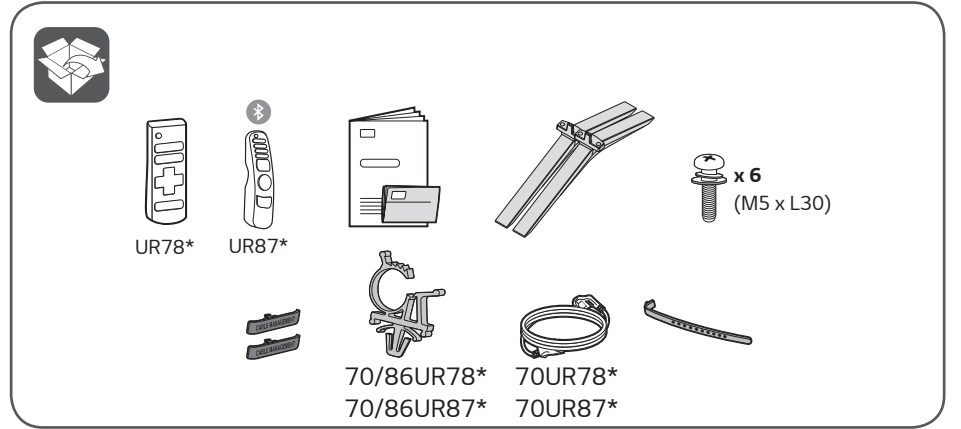

70UR780PSB 75UR8750PSA
70UR8750PSA 86UR7800PUA
75UR7800PSB 86UR8750PSA

1-A
70/75UR78*
70/75UR87*

1-B
86UR78*
86UR87*

2

3

4

4-A
70UR78*
70UR87*

4-B
75UR78*
75UR87*

4-C
86UR78*
86UR87*

5-A 70UR78*
70UR87*

5-B 75UR78*
75UR87*

5-C 86UR78*
86UR87*

OPTICAL DIGITAL AUDIO OUT /
SORTIE AUDIO NUMÉRIQUE OPTIQUE

mm (inches / pulgadas / po)
kg (lbs / libras / lb)

MODELS MODELOS MODÈLES DESCRIÇÃO	A	B	C	D	E	F	F - G	Power consumption Consumo de potencia Consommation électrique Consumo de Energia
70UR7800PSB 70UR8750PSA	1 562 mm (61.4) inches	972 mm (38.2) inches	361 mm (14.2) inches	907 mm (35.7) inches	59.9 mm (2.3) inches	28.1 kg (61.9) lbs	27.7 kg (61.0) lbs	210 W
75UR7800PSB 75UR8750PSA	1 678 mm (66.0) inches	1 027 mm (40.4) inches	361 mm (14.2) inches	964 mm (37.9) inches	59.9 mm (2.3) inches	31.8 kg (70.1) lbs	31.4 kg (69.2) lbs	230 W
86UR7800PUA 86UR8750PSA	1 927 mm (75.8) inches	1 167 mm (45.9) inches	362 mm (14.2) inches	1 104 mm (43.4) inches	59.9 mm (2.3) inches	45.9 kg (101.1) lbs	45.2 kg (99.6) lbs	310 W

mm (inches / pulgadas / po)

A	B	C x D	E
LSW430B	70/75UR78* 70/75UR87*	400 x 400 mm (15.7 x 15.7) inches	M6
LSW640B	86UR78* 86UR87*	600 x 400 mm (23.6 x 15.7) inches	M8