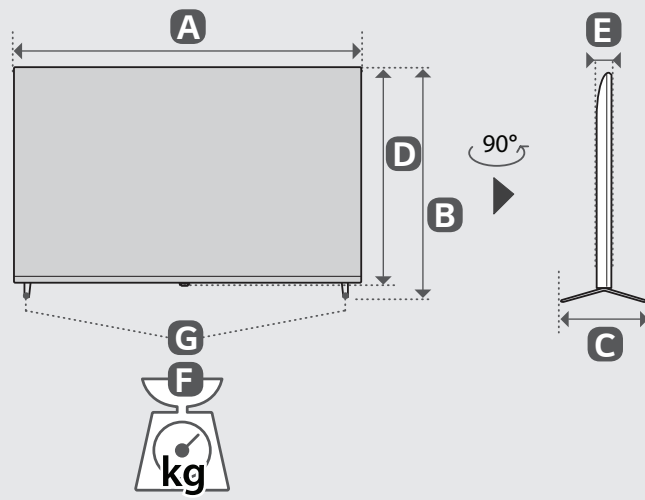

4-C
86UR78*
86UR87*

5-A 70UR78*
70UR87*

5-B 75UR78*
75UR87*

5-C 86UR78*
86UR87*

OPTICAL DIGITAL AUDIO OUT /
SORTIE AUDIO NUMÉRIQUE OPTIQUE

mm (inches / pulgadas / po)
kg (lbs / libras / lb)

MODELS MODELOS MODÈLES DESCRIÇÃO	A	B	C	D	E	F	F - G	Power consumption Consumo de potencia Consommation électrique Consumo de Energia
70UR7800PSB 70UR8750PSA	1 562 mm (61.4) inches	972 mm (38.2) inches	361 mm (14.2) inches	907 mm (35.7) inches	59.9 mm (2.3) inches	28.1 kg (61.9) lbs	27.7 kg (61.0) lbs	210 W
75UR7800PSB 75UR8750PSA	1 678 mm (66.0) inches	1 027 mm (40.4) inches	361 mm (14.2) inches	964 mm (37.9) inches	59.9 mm (2.3) inches	31.8 kg (70.1) lbs	31.4 kg (69.2) lbs	230 W
86UR7800PUA 86UR8750PSA	1 927 mm (75.8) inches	1 167 mm (45.9) inches	362 mm (14.2) inches	1 104 mm (43.4) inches	59.9 mm (2.3) inches	45.9 kg (101.1) lbs	45.2 kg (99.6) lbs	310 W

mm (inches / pulgadas / po)

A	B	C x D	E
LSW430B	70/75UR78* 70/75UR87*	400 x 400 mm (15.7 x 15.7) inches	M6
LSW640B	86UR78* 86UR87*	600 x 400 mm (23.6 x 15.7) inches	M8