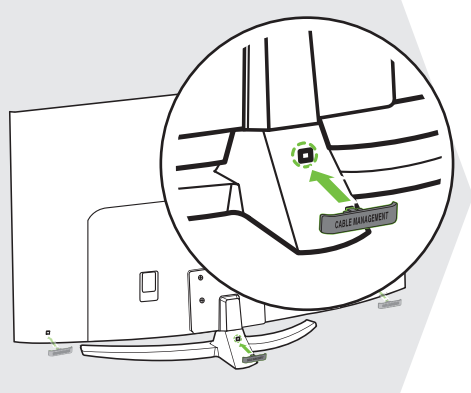

8

9

10

	A	B	C	D	E	F	F - G
	(mm)					(kg)	
55UR81006LJ 55UR81006LK 55UR8150PSB	1235	787	260	715	57.5	15.4	14.0
65UR81006LJ 65UR81006LK 65UR8150PSB	1454	909	340	838	57.7	22.9	21.5

A	B	C x D (mm)	E
OLW480B MSW240	55UR81*	300 x 300	M6
OLW480B	65UR81*		