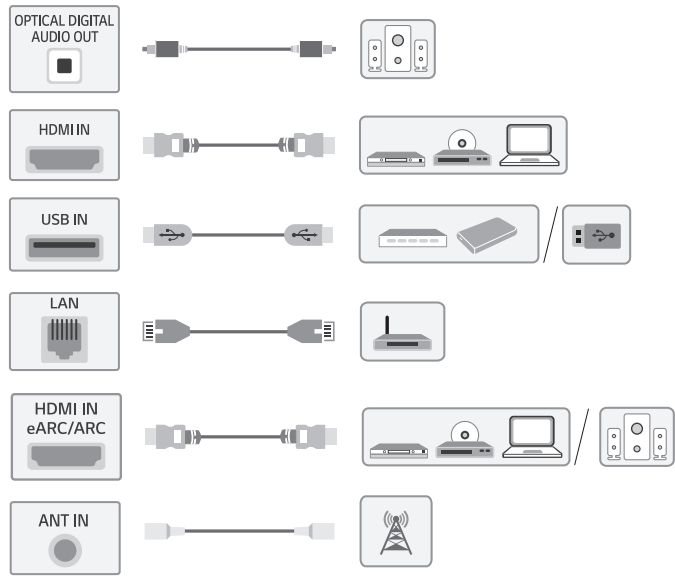

8

9

10

	A	B	C	D	E	F	F - G
	(mm)					(kg)	
55UR81006LJ 55UR81006LK 55UR8150PSB	1235	787	260	715	57.5	15.4	14.0
65UR81006LJ 65UR81006LK 65UR8150PSB	1454	909	340	838	57.7	22.9	21.5

A	B	C x D (mm)	E
OLW480B MSW240	55UR81*	300 x 300	M6
OLW480B	65UR81*		