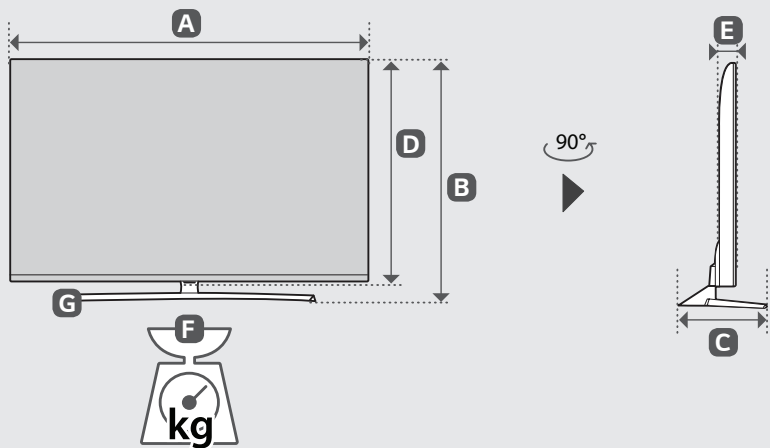

8

9

10

	A	B	C	D	E	F	F - G
	(mm)					(kg)	
55UR81006LJ 55UR81006LK 55UR8150PSB	1235	787	260	715	57.5	15.4	14.0
65UR81006LJ 65UR81006LK 65UR8150PSB	1454	909	340	838	57.7	22.9	21.5

A	B	C x D (mm)	E
OLW480B MSW240	55UR81*	300 x 300	M6
OLW480B	65UR81*		

A	B	C (mm)	D
WB21LMB	55/65UR81*	300	M6