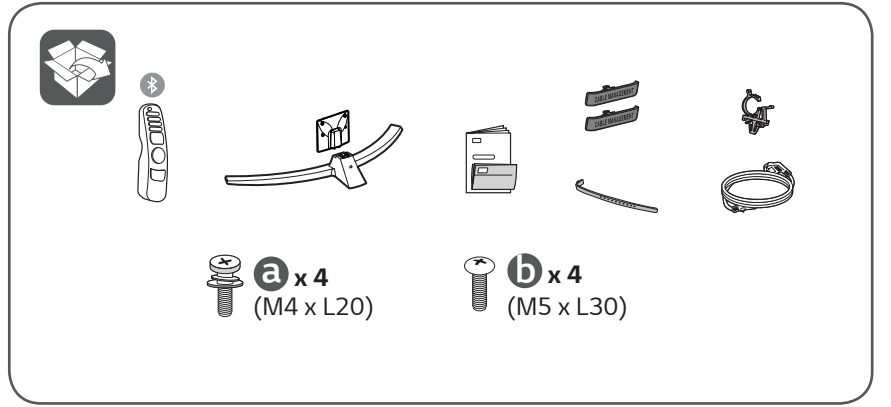

UR81*

55UR81*

1

2

3

65UR81*

1

2

3

4

2

3

4

5

6

7

8

9

10