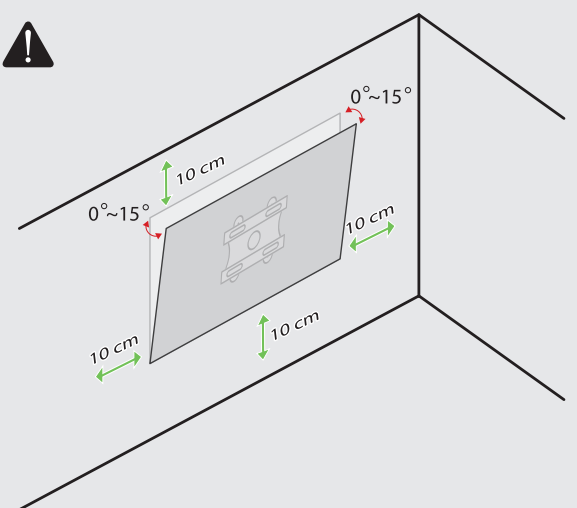

8

9

10

	A	B	C	D	E	F	F - G
	(mm)					(kg)	
55UR81006LJ 55UR81006LK 55UR8150PSB	1235	787	260	715	57.5	15.4	14.0
65UR81006LJ 65UR81006LK 65UR8150PSB	1454	909	340	838	57.7	22.9	21.5

A	B	C x D (mm)	E
OLW480B MSW240	55UR81*	300 x 300	M6
OLW480B	65UR81*		