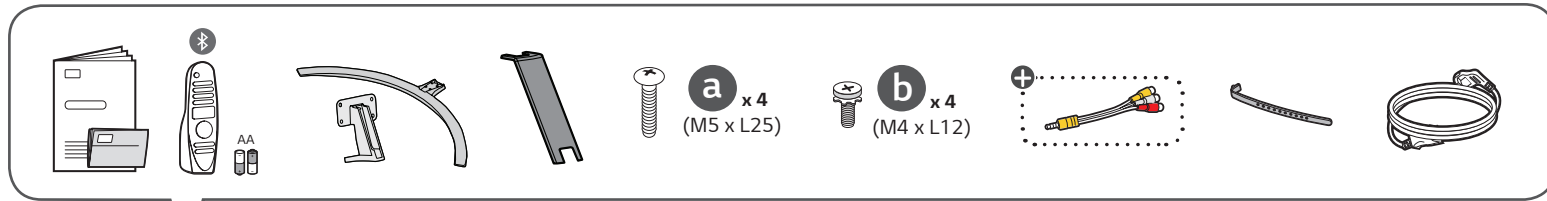

49NANO81UNA    55NANO81UNA  
49NANO81ANA    55NANO81ANA  
49NANO86UNA    55NANO86UNA

www.lg.com/us/support

**ENGLISH**  
Easy TV Connect Guide  
(Animation)

**ESPAÑOL**  
Guía Rápida de Conexión  
del televisor  
(Sólo en Inglés)

**FRANÇAIS**  
Guide simplifié pour la connexion  
du téléviseur (Offert  
en anglais seulement)

A, B, C, D, E : mm (inches / pulgadas / po)

F, G : kg (lbs / libras / lb)

(lbs / libras / lb)

MODELS MODELOS MODÈLES	A		B		C		D		E		F		F - G		Power consumption
															Consumo de potencia
															Consommation électrique
49NANO81UNA	1,096	1 096	710	710	263	263	640	640	63.6	63,6	15.5	15,5	14.0	14,0	135 W
49NANO81ANA	(43.1)	(43,1)	(27.9)	(27,9)	(10.3)	(10,3)	(25.1)	(25,1)	(2.5)	(2,5)	(34.1)	(34,1)	(30.8)	(30,8)	
49NANO86UNA	1,096	1 096	710	710	263	263	640	640	63.6	63,6	15.5	15,5	14.0	14,0	145 W
49NANO86ANA	(43.1)	(43,1)	(27.9)	(27,9)	(10.3)	(10,3)	(25.1)	(25,1)	(2.5)	(2,5)	(34.1)	(34,1)	(30.8)	(30,8)	
55NANO81UNA	1,232	1 232	786	786	263	263	716	716	63.6	63,6	18.7	18,7	17.2	17,2	155 W
55NANO81ANA	(48.5)	(48,5)	(30.9)	(30,9)	(10.3)	(10,3)	(28.1)	(28,1)	(2.5)	(2,5)	(41.2)	(41,2)	(37.9)	(37,9)	
55NANO86UNA	1,232	1 232	786	786	263	263	716	716	63.6	63,6	18.7	18,7	17.2	17,2	165 W
55NANO86ANA	(48.5)	(48,5)	(30.9)	(30,9)	(10.3)	(10,3)	(28.1)	(28,1)	(2.5)	(2,5)	(41.2)	(41,2)	(37.9)	(37,9)	