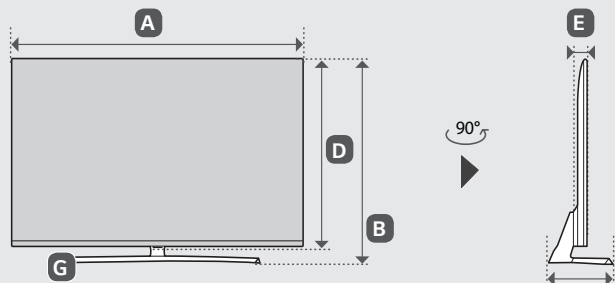

**FRANÇAIS**  
Guide simplifié pour la connexion  
du téléviseur (Offert  
en anglais seulement)

A, B, C, D, E : mm (inches / pulgadas / po)

F, G : kg (lbs / libras / lb)

(lbs / libras / lb)

MODELS MODELOS MODÈLES	A		B		C		D		E		F		F - G		Power consumption
															Consumo de potencia
															Consommation électrique
49NANO81UNA	1,096	1 096	710	710	263	263	640	640	63.6	63,6	15.5	15,5	14.0	14,0	135 W
49NANO81ANA	(43.1)	(43,1)	(27.9)	(27,9)	(10.3)	(10,3)	(25.1)	(25,1)	(2.5)	(2,5)	(34.1)	(34,1)	(30.8)	(30,8)	
49NANO86UNA	1,096	1 096	710	710	263	263	640	640	63.6	63,6	15.5	15,5	14.0	14,0	145 W
49NANO86ANA	(43.1)	(43,1)	(27.9)	(27,9)	(10.3)	(10,3)	(25.1)	(25,1)	(2.5)	(2,5)	(34.1)	(34,1)	(30.8)	(30,8)	
55NANO81UNA	1,232	1 232	786	786	263	263	716	716	63.6	63,6	18.7	18,7	17.2	17,2	155 W
55NANO81ANA	(48.5)	(48,5)	(30.9)	(30,9)	(10.3)	(10,3)	(28.1)	(28,1)	(2.5)	(2,5)	(41.2)	(41,2)	(37.9)	(37,9)	
55NANO86UNA	1,232	1 232	786	786	263	263	716	716	63.6	63,6	18.7	18,7	17.2	17,2	165 W
55NANO86ANA	(48.5)	(48,5)	(30.9)	(30,9)	(10.3)	(10,3)	(28.1)	(28,1)	(2.5)	(2,5)	(41.2)	(41,2)	(37.9)	(37,9)	