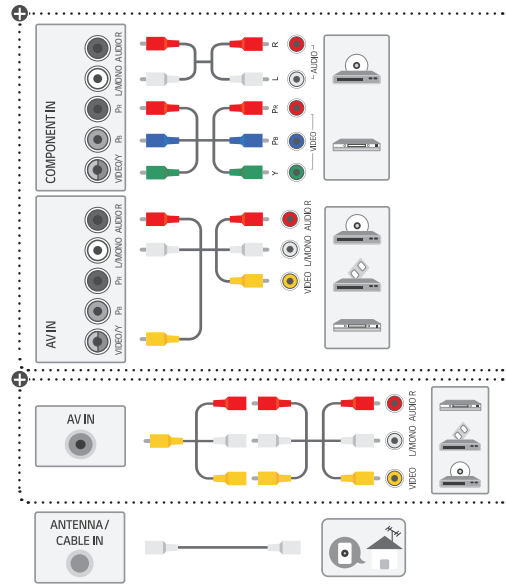

49NANO81UNA    55NANO81UNA  
49NANO81ANA    55NANO81ANA  
49NANO86UNA    55NANO86UNA

www.lg.com/us/support

**ENGLISH**  
Easy TV Connect Guide  
(Animation)

**ESPAÑOL**  
Guía Rápida de Conexión  
del televisor  
(Sólo en Inglés)

**FRANÇAIS**  
Guide simplifié pour la connexion  
du téléviseur (Offert  
en anglais seulement)

A, B, C, D, E : mm (inches / pulgadas / po)

F, G : kg (lbs / libras / lb)

(lbs / libras / lb)

MODELS MODELOS MODÈLES	A		B		C		D		E		F		F - G		Power consumption
															Consumo de potencia
															Consommation électrique
49NANO81UNA	1,096	1 096	710	710	263	263	640	640	63.6	63,6	15.5	15,5	14.0	14,0	135 W
49NANO81ANA	(43.1)	(43,1)	(27.9)	(27,9)	(10.3)	(10,3)	(25.1)	(25,1)	(2.5)	(2,5)	(34.1)	(34,1)	(30.8)	(30,8)	
49NANO86UNA	1,096	1 096	710	710	263	263	640	640	63.6	63,6	15.5	15,5	14.0	14,0	145 W
49NANO86ANA	(43.1)	(43,1)	(27.9)	(27,9)	(10.3)	(10,3)	(25.1)	(25,1)	(2.5)	(2,5)	(34.1)	(34,1)	(30.8)	(30,8)	
55NANO81UNA	1,232	1 232	786	786	263	263	716	716	63.6	63,6	18.7	18,7	17.2	17,2	155 W
55NANO81ANA	(48.5)	(48,5)	(30.9)	(30,9)	(10.3)	(10,3)	(28.1)	(28,1)	(2.5)	(2,5)	(41.2)	(41,2)	(37.9)	(37,9)	
55NANO86UNA	1,232	1 232	786	786	263	263	716	716	63.6	63,6	18.7	18,7	17.2	17,2	165 W
55NANO86ANA	(48.5)	(48,5)	(30.9)	(30,9)	(10.3)	(10,3)	(28.1)	(28,1)	(2.5)	(2,5)	(41.2)	(41,2)	(37.9)	(37,9)	