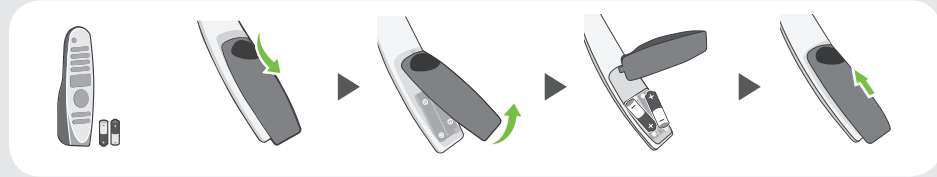

49NANO81UNA    55NANO81UNA  
49NANO81ANA    55NANO81ANA  
49NANO86UNA    55NANO86UNA

www.lg.com/us/support

**ENGLISH**  
Easy TV Connect Guide  
(Animation)

**ESPAÑOL**  
Guía Rápida de Conexión  
del televisor  
(Sólo en Inglés)

**FRANÇAIS**  
Guide simplifié pour la connexion  
du téléviseur (Offert  
en anglais seulement)

A, B, C, D, E : mm (inches / pulgadas / po)

F, G : kg (lbs / libras / lb)

(lbs / libras / lb)

MODELS MODELOS MODÈLES	A		B		C		D		E		F		F - G		Power consumption
															Consumo de potencia
															Consommation électrique
49NANO81UNA	1,096	1 096	710	710	263	263	640	640	63.6	63,6	15.5	15,5	14.0	14,0	135 W
49NANO81ANA	(43.1)	(43,1)	(27.9)	(27,9)	(10.3)	(10,3)	(25.1)	(25,1)	(2.5)	(2,5)	(34.1)	(34,1)	(30.8)	(30,8)	
49NANO86UNA	1,096	1 096	710	710	263	263	640	640	63.6	63,6	15.5	15,5	14.0	14,0	145 W
49NANO86ANA	(43.1)	(43,1)	(27.9)	(27,9)	(10.3)	(10,3)	(25.1)	(25,1)	(2.5)	(2,5)	(34.1)	(34,1)	(30.8)	(30,8)	
55NANO81UNA	1,232	1 232	786	786	263	263	716	716	63.6	63,6	18.7	18,7	17.2	17,2	155 W
55NANO81ANA	(48.5)	(48,5)	(30.9)	(30,9)	(10.3)	(10,3)	(28.1)	(28,1)	(2.5)	(2,5)	(41.2)	(41,2)	(37.9)	(37,9)	
55NANO86UNA	1,232	1 232	786	786	263	263	716	716	63.6	63,6	18.7	18,7	17.2	17,2	165 W
55NANO86ANA	(48.5)	(48,5)	(30.9)	(30,9)	(10.3)	(10,3)	(28.1)	(28,1)	(2.5)	(2,5)	(41.2)	(41,2)	(37.9)	(37,9)	