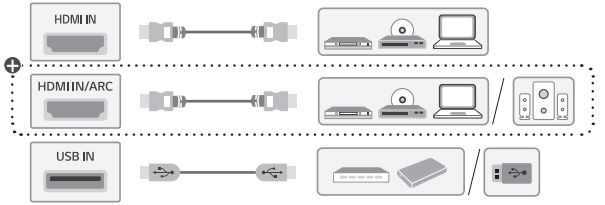

49NANO81UNA    55NANO81UNA  
49NANO81ANA    55NANO81ANA  
49NANO86UNA    55NANO86UNA

www.lg.com/us/support

**ENGLISH**  
Easy TV Connect Guide  
(Animation)

**ESPAÑOL**  
Guía Rápida de Conexión  
del televisor  
(Sólo en Inglés)

**FRANÇAIS**  
Guide simplifié pour la connexion  
du téléviseur (Offert  
en anglais seulement)

A, B, C, D, E : mm (inches / pulgadas / po)

F, G : kg (lbs / libras / lb)

(lbs / libras / lb)

MODELS MODELOS MODÈLES	A		B		C		D		E		F		F - G		Power consumption
															Consumo de potencia
															Consommation électrique
49NANO81UNA	1,096	1 096	710	710	263	263	640	640	63.6	63,6	15.5	15,5	14.0	14,0	135 W
49NANO81ANA	(43.1)	(43,1)	(27.9)	(27,9)	(10.3)	(10,3)	(25.1)	(25,1)	(2.5)	(2,5)	(34.1)	(34,1)	(30.8)	(30,8)	
49NANO86UNA	1,096	1 096	710	710	263	263	640	640	63.6	63,6	15.5	15,5	14.0	14,0	145 W
49NANO86ANA	(43.1)	(43,1)	(27.9)	(27,9)	(10.3)	(10,3)	(25.1)	(25,1)	(2.5)	(2,5)	(34.1)	(34,1)	(30.8)	(30,8)	
55NANO81UNA	1,232	1 232	786	786	263	263	716	716	63.6	63,6	18.7	18,7	17.2	17,2	155 W
55NANO81ANA	(48.5)	(48,5)	(30.9)	(30,9)	(10.3)	(10,3)	(28.1)	(28,1)	(2.5)	(2,5)	(41.2)	(41,2)	(37.9)	(37,9)	
55NANO86UNA	1,232	1 232	786	786	263	263	716	716	63.6	63,6	18.7	18,7	17.2	17,2	165 W
55NANO86ANA	(48.5)	(48,5)	(30.9)	(30,9)	(10.3)	(10,3)	(28.1)	(28,1)	(2.5)	(2,5)	(41.2)	(41,2)	(37.9)	(37,9)	