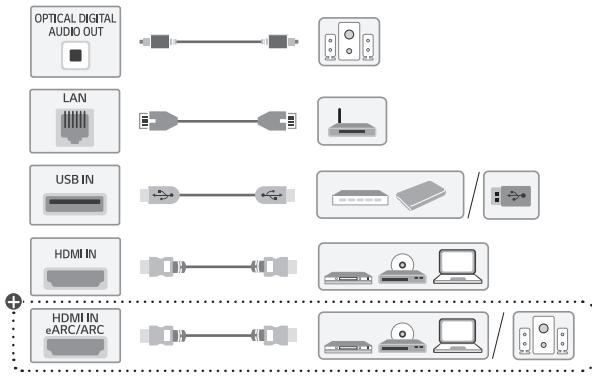

49NANO81UNA    55NANO81UNA  
49NANO81ANA    55NANO81ANA  
49NANO86UNA    55NANO86UNA

www.lg.com/us/support

**ENGLISH**  
Easy TV Connect Guide  
(Animation)

**ESPAÑOL**  
Guía Rápida de Conexión  
del televisor  
(Sólo en Inglés)

**FRANÇAIS**  
Guide simplifié pour la connexion  
du téléviseur (Offert  
en anglais seulement)

A, B, C, D, E : mm (inches / pulgadas / po)

F, G : kg (lbs / libras / lb)

(lbs / libras / lb)

MODELS MODELOS MODÈLES	A		B		C		D		E		F		F - G		Power consumption
															Consumo de potencia
															Consommation électrique
49NANO81UNA	1,096	1 096	710	710	263	263	640	640	63.6	63,6	15.5	15,5	14.0	14,0	135 W
49NANO81ANA	(43.1)	(43,1)	(27.9)	(27,9)	(10.3)	(10,3)	(25.1)	(25,1)	(2.5)	(2,5)	(34.1)	(34,1)	(30.8)	(30,8)	
49NANO86UNA	1,096	1 096	710	710	263	263	640	640	63.6	63,6	15.5	15,5	14.0	14,0	145 W
49NANO86ANA	(43.1)	(43,1)	(27.9)	(27,9)	(10.3)	(10,3)	(25.1)	(25,1)	(2.5)	(2,5)	(34.1)	(34,1)	(30.8)	(30,8)	
55NANO81UNA	1,232	1 232	786	786	263	263	716	716	63.6	63,6	18.7	18,7	17.2	17,2	155 W
55NANO81ANA	(48.5)	(48,5)	(30.9)	(30,9)	(10.3)	(10,3)	(28.1)	(28,1)	(2.5)	(2,5)	(41.2)	(41,2)	(37.9)	(37,9)	
55NANO86UNA	1,232	1 232	786	786	263	263	716	716	63.6	63,6	18.7	18,7	17.2	17,2	165 W
55NANO86ANA	(48.5)	(48,5)	(30.9)	(30,9)	(10.3)	(10,3)	(28.1)	(28,1)	(2.5)	(2,5)	(41.2)	(41,2)	(37.9)	(37,9)	