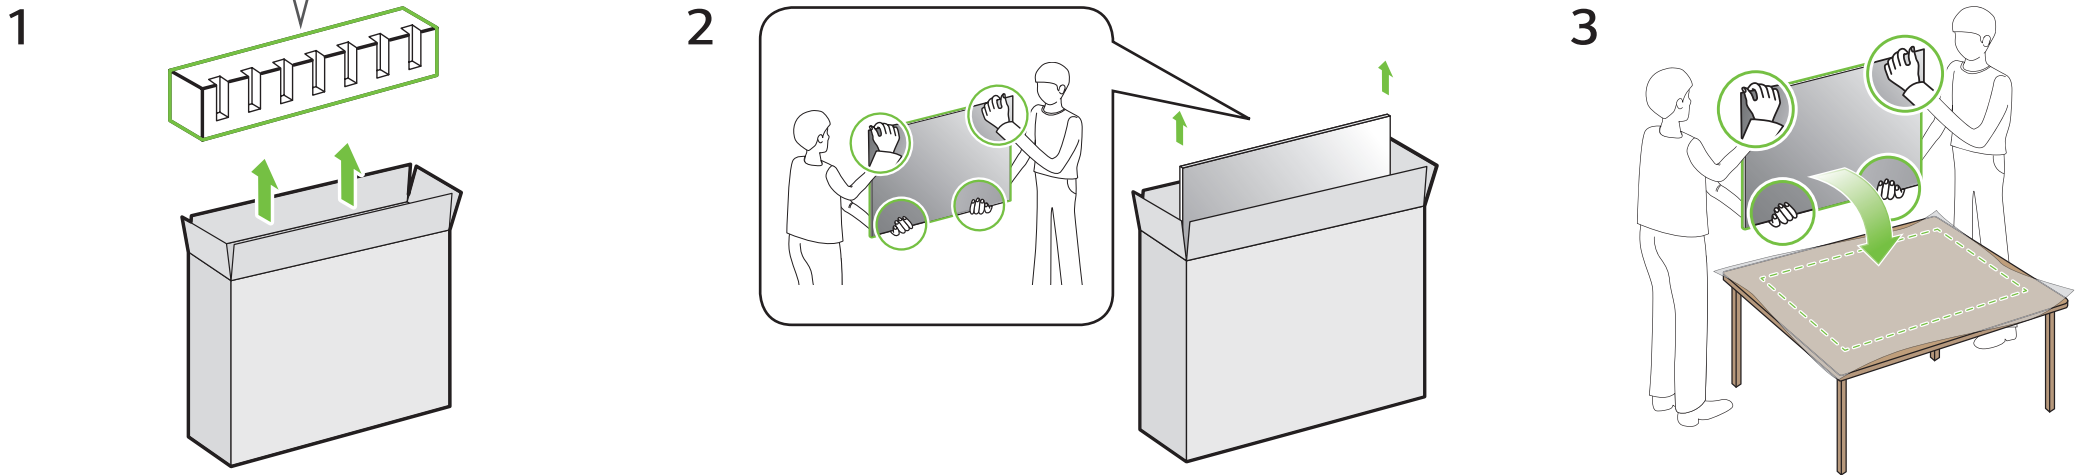

49NANO81UNA   55NANO81UNA
49NANO81ANA   55NANO81ANA
49NANO86UNA   55NANO86UNA