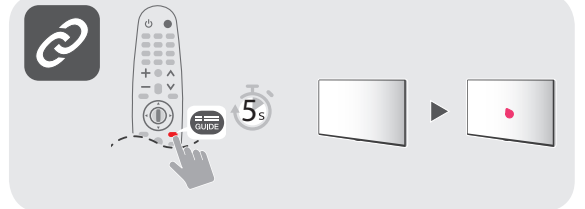

49NANO81UNA    55NANO81UNA  
49NANO81ANA    55NANO81ANA  
49NANO86UNA    55NANO86UNA

www.lg.com/us/support

**ENGLISH**  
Easy TV Connect Guide  
(Animation)

**ESPAÑOL**  
Guía Rápida de Conexión  
del televisor  
(Sólo en Inglés)

**FRANÇAIS**  
Guide simplifié pour la connexion  
du téléviseur (Offert  
en anglais seulement)

A, B, C, D, E : mm (inches / pulgadas / po)

F, G : kg (lbs / libras / lb)

(lbs / libras / lb)

MODELS MODELOS MODÈLES	A		B		C		D		E		F		F - G		Power consumption
															Consumo de potencia
															Consommation électrique
49NANO81UNA	1,096	1 096	710	710	263	263	640	640	63.6	63,6	15.5	15,5	14.0	14,0	135 W
49NANO81ANA	(43.1)	(43,1)	(27.9)	(27,9)	(10.3)	(10,3)	(25.1)	(25,1)	(2.5)	(2,5)	(34.1)	(34,1)	(30.8)	(30,8)	
49NANO86UNA	1,096	1 096	710	710	263	263	640	640	63.6	63,6	15.5	15,5	14.0	14,0	145 W
49NANO86ANA	(43.1)	(43,1)	(27.9)	(27,9)	(10.3)	(10,3)	(25.1)	(25,1)	(2.5)	(2,5)	(34.1)	(34,1)	(30.8)	(30,8)	
55NANO81UNA	1,232	1 232	786	786	263	263	716	716	63.6	63,6	18.7	18,7	17.2	17,2	155 W
55NANO81ANA	(48.5)	(48,5)	(30.9)	(30,9)	(10.3)	(10,3)	(28.1)	(28,1)	(2.5)	(2,5)	(41.2)	(41,2)	(37.9)	(37,9)	
55NANO86UNA	1,232	1 232	786	786	263	263	716	716	63.6	63,6	18.7	18,7	17.2	17,2	165 W
55NANO86ANA	(48.5)	(48,5)	(30.9)	(30,9)	(10.3)	(10,3)	(28.1)	(28,1)	(2.5)	(2,5)	(41.2)	(41,2)	(37.9)	(37,9)	